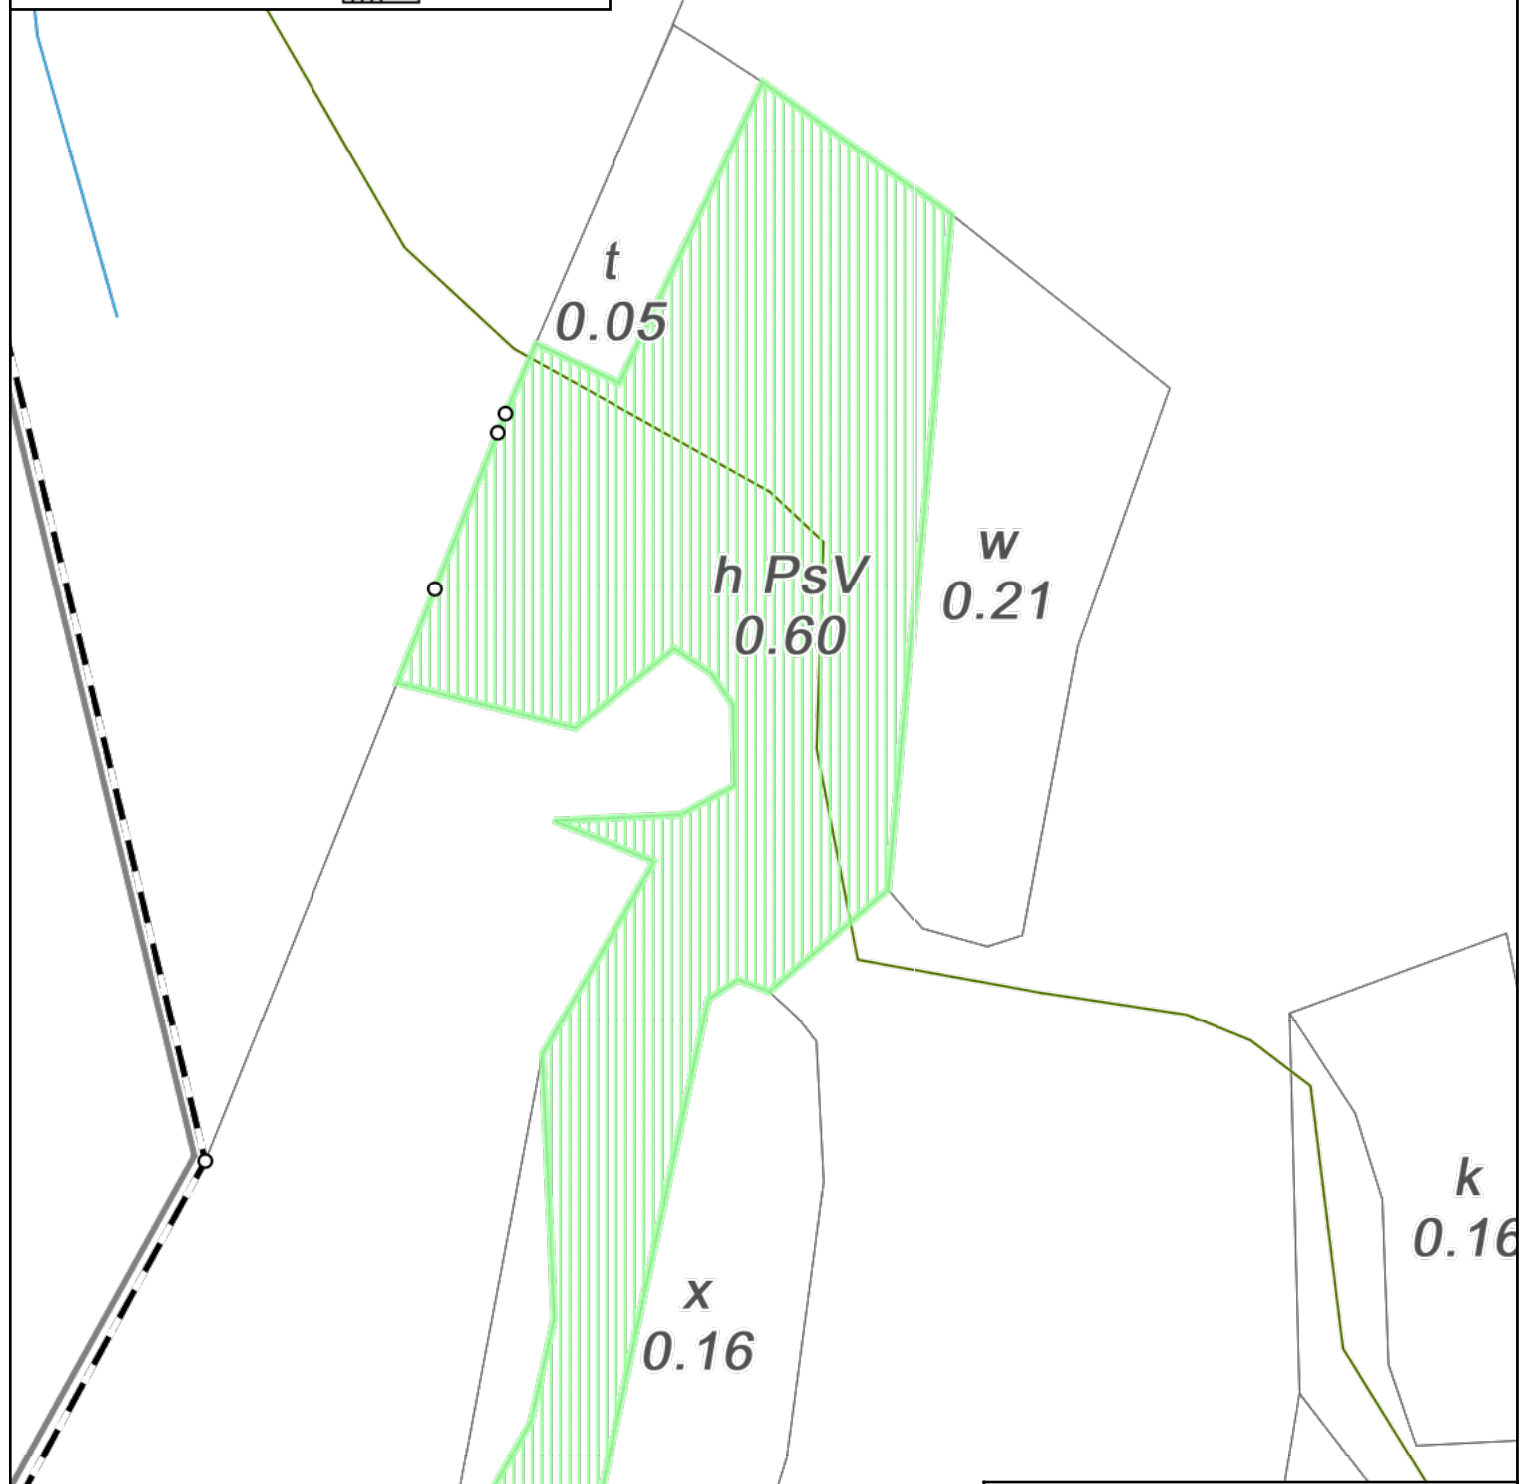

Mapa sytuacyjna
przedmiotu przetargu,
oddział 224-h
Nadleśnictwo Kartuzy
Glinne
Stan na 14-05-2026

Skala 1:1000
0 5 10 m

Legenda:

- | | |
|---------------------------------|--------------|
| Rowy | Oddziały |
| Linie podziału powierzchniowego | Leśnictwa |
| Inne obiekty infrastruktury | Nadleśnictwa |
| Droga leśna | Wydzielenia |
| Inne | Graniczniki |
| | Inne obiekty |