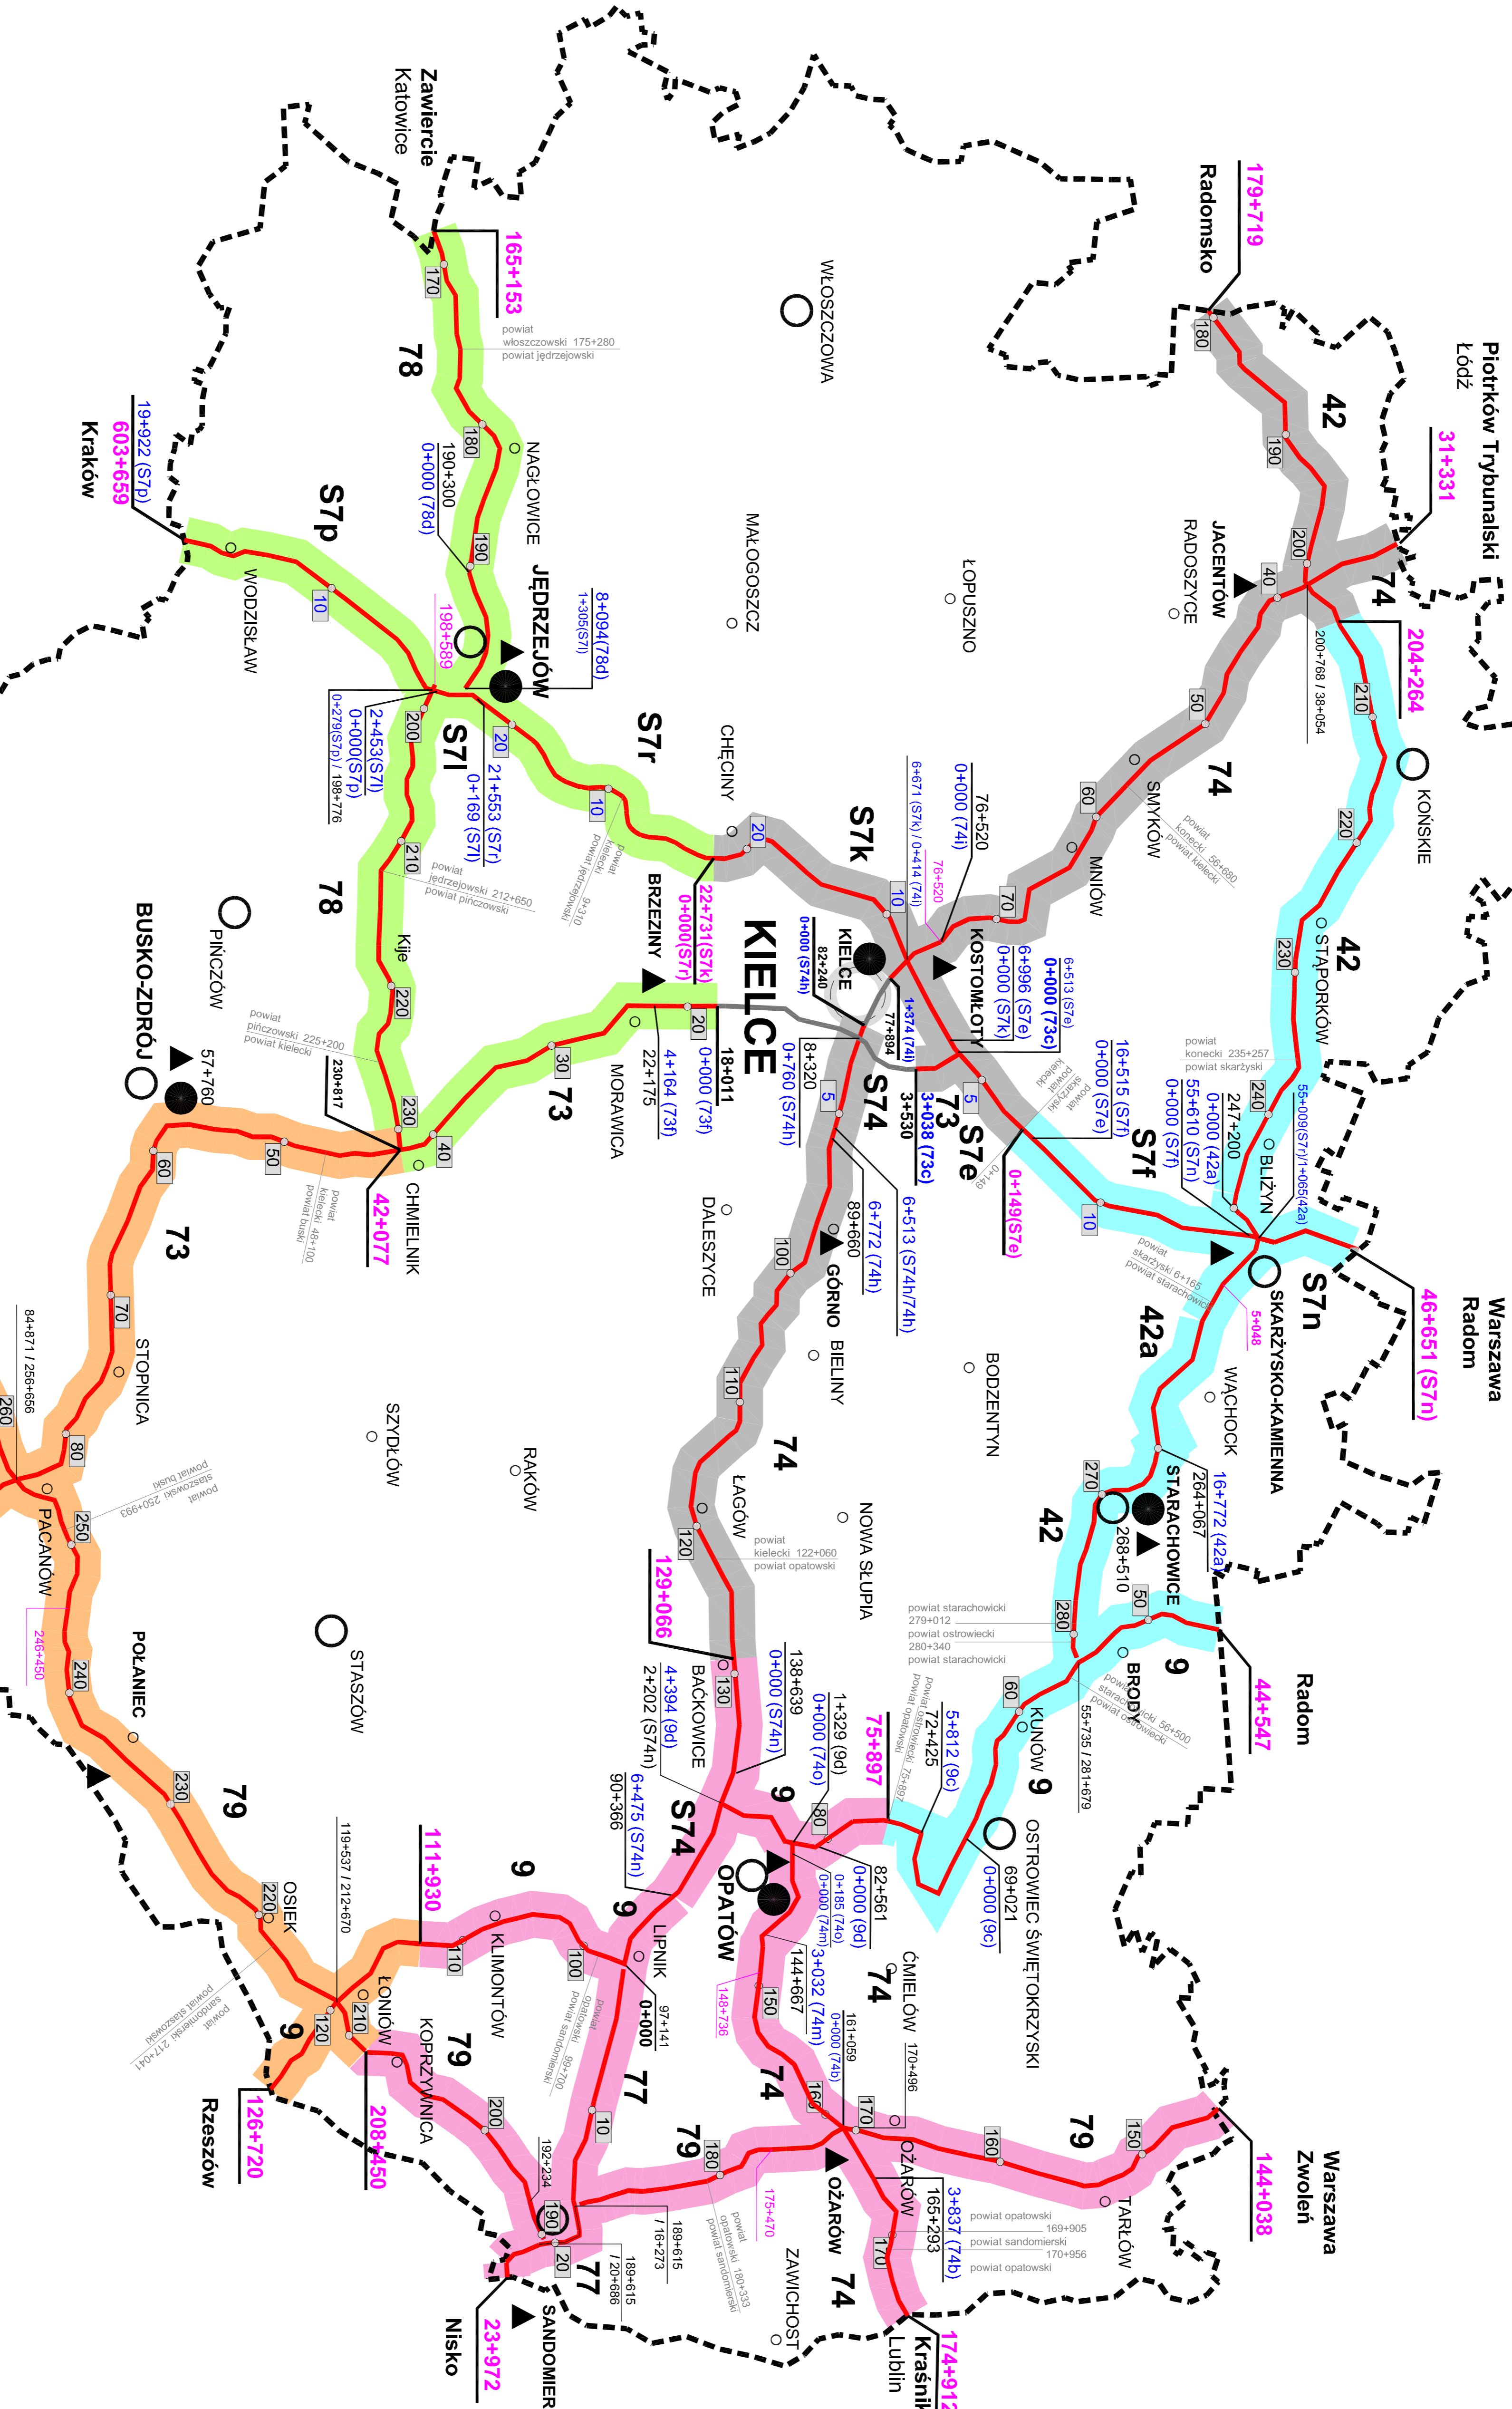

SIEĆ DRÓG KRAJOWYCH - ODDZIAŁ GDDKA W KIELCACH

ODDZIAŁ W KIELCACH	dlugość sieci	dl. sieci w rozwni.	dl. drugie jzdni
Region BUSKO	148,947	148,947	
OD BUSKO	50,114	50,114	
OD POZANIEC	52,790	52,790	
OD NOWY KORCZYN	14,790	14,790	
OD NOWY KORCZYN	46,043	46,043	
Region JEDRZEJÓW	133,294	133,294	34,946
OD JEDRZEJÓW	77,000	127,933	50,933
OD STARACHOWICE	57,153	43,106	21,553
OD STARACHOWICE	2,284	4,568	2,284
OD BRZEZIN	19,922	39,844	19,922
OD BRZEZIN	25,147	25,147	7,174
OD BRZEZIN	8,094	15,268	4,013
OD BRZEZIN	4,164	8,117	4,013
OD BRZEZIN	19,902	19,902	
OD BRZEZIN	32,228	32,228	
Region KIELCE	449,992	449,992	40,909
OD KOSTOMIŁOTY	33,990	67,783	33,795
OD KOSTOMIŁOTY	6,847	13,694	6,847
OD KOSTOMIŁOTY	2,231	45,462	22,731
OD KOSTOMIŁOTY	3,038	6,076	3,038
OD KOSTOMIŁOTY	1,374	2,553	1,179
OD GÓRNO	46,178	52,691	6,513
OD GÓRNO	6,513	13,026	6,513
OD JACENTÓW	69,734	69,734	
OD JACENTÓW	24,545	24,545	
OD JACENTÓW	45,189	45,189	
Region OPATÓW	170,119	184,284	14,165
OD OPATÓW	55,956	67,010	11,054
OD OPATÓW	6,064	6,064	
OD OPATÓW	4,394	8,788	4,394
OD OPATÓW	21,564	5,753	
OD OPATÓW	9,573	9,573	
OD OPATÓW	0,185	0,370	0,185
OD OPATÓW	3,032	3,032	
OD OPATÓW	6,475	12,950	6,475
OD OPATÓW	4,069	4,069	
OD OPATÓW	57,211	57,491	0,280
OD OPATÓW	12,323	12,323	
OD OPATÓW	3,837	3,837	
OD OPATÓW	9,619	9,619	
OD OPATÓW	31,432	31,712	0,280
OD OPATÓW	56,652	59,763	2,881
OD OPATÓW	23,972	26,803	2,831
OD OPATÓW	32,980	32,980	
R-STARACHOWICE	156,701	176,823	40,122
OD STARACHOWICE	63,094	74,866	11,772
OD STARACHOWICE	24,474	24,474	
OD STARACHOWICE	5,812	5,812	
OD STARACHOWICE	3,472	3,472	
OD STARACHOWICE	11,724	23,296	11,572
OD STARACHOWICE	17,612	17,612	
OD STARACHOWICE	73,607	101,957	28,350
OD STARACHOWICE	8,959	17,918	8,959
OD STARACHOWICE	16,515	33,030	16,515
OD STARACHOWICE	0,149	0,298	0,149
OD STARACHOWICE	42,936	42,936	
OD STARACHOWICE	2,450	4,280	1,830
OD STARACHOWICE	2,598	3,495	0,897
ODDZIAŁ W KIELCACH	738,963	888,504	149,541

Opracowanie:
Kamili Nowakowski
wg stanu na 07.05.2026 r.