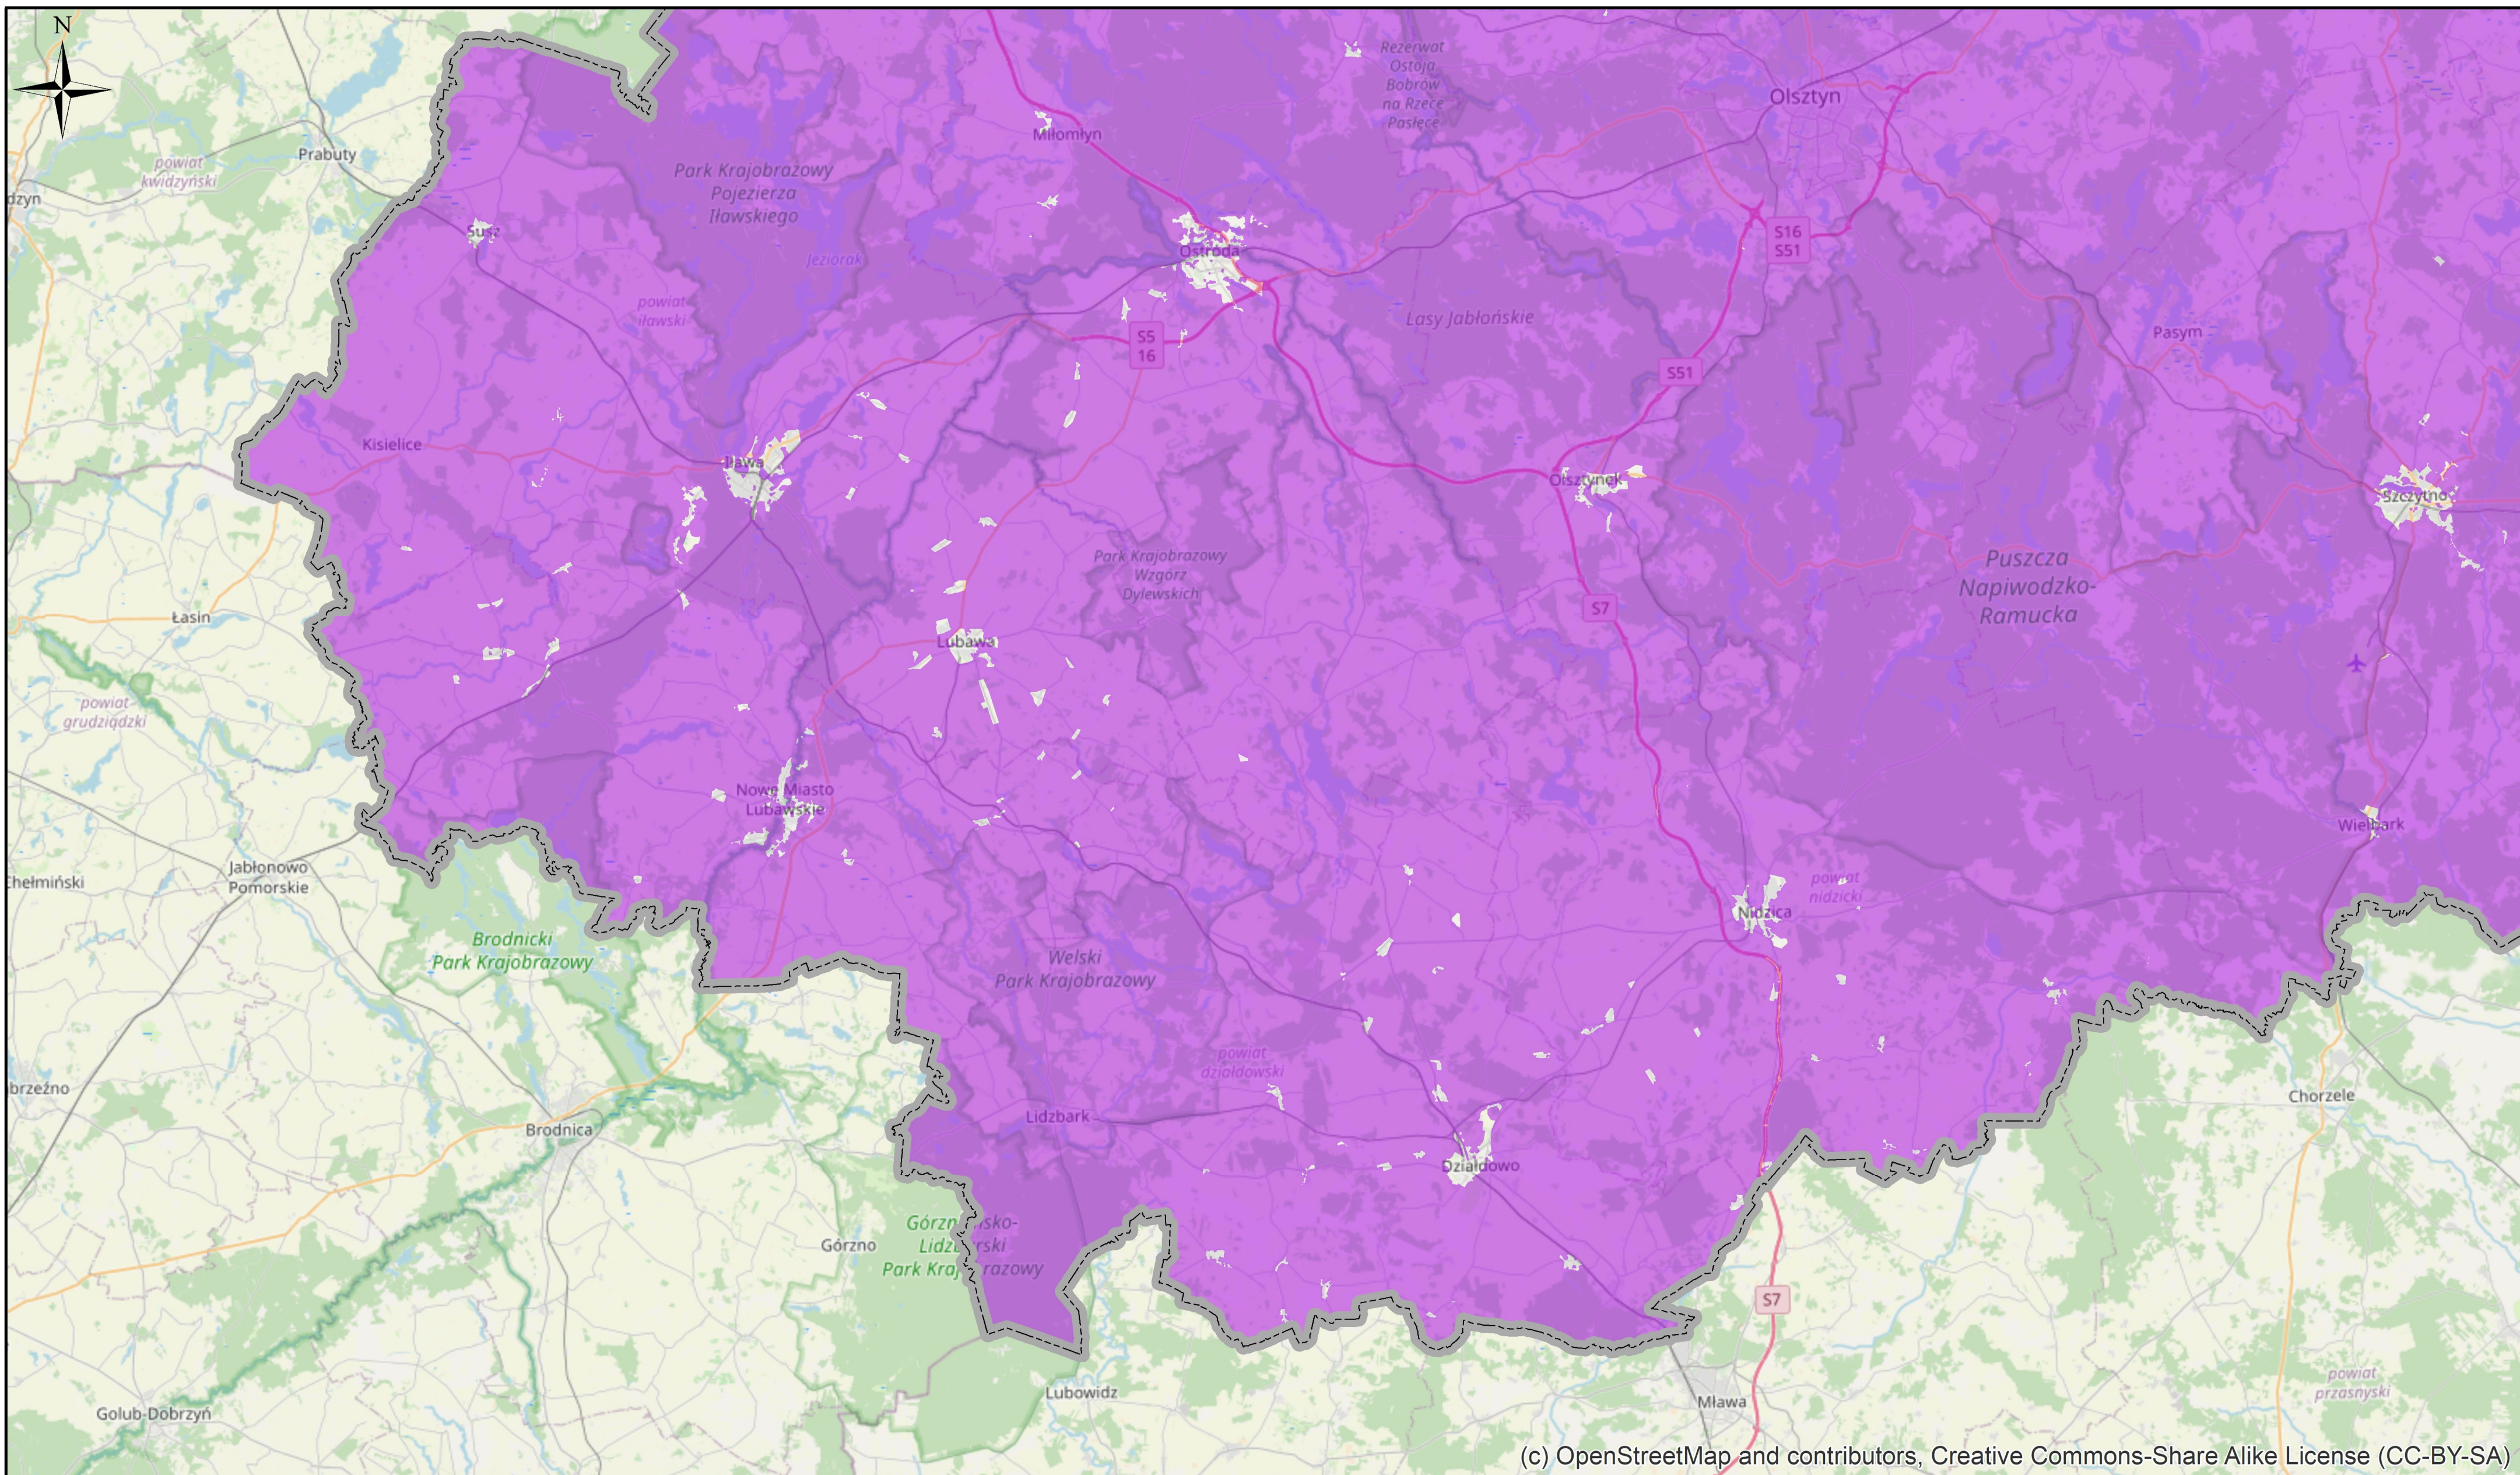

-  obszary wrażliwe przyrodniczo w odniesieniu do potencjału energii wiatru na łądzie
-  granica województwa warmińsko-mazurskiego

0 12,5 25 50 km

skala 1 : 500 000

 obszary wrażliwe przyrodniczo w odniesieniu do potencjału energii wiatru na łądzie

 granica województwa warmińsko-mazurskiego

0 12,5 25 50 km

skala 1 : 500 000

 obszary wrażliwe przyrodniczo w odniesieniu do potencjału energii wiatru na łądzie

 granica województwa warmińsko-mazurskiego

0 12,5 25 50 km

skala 1 : 500 000