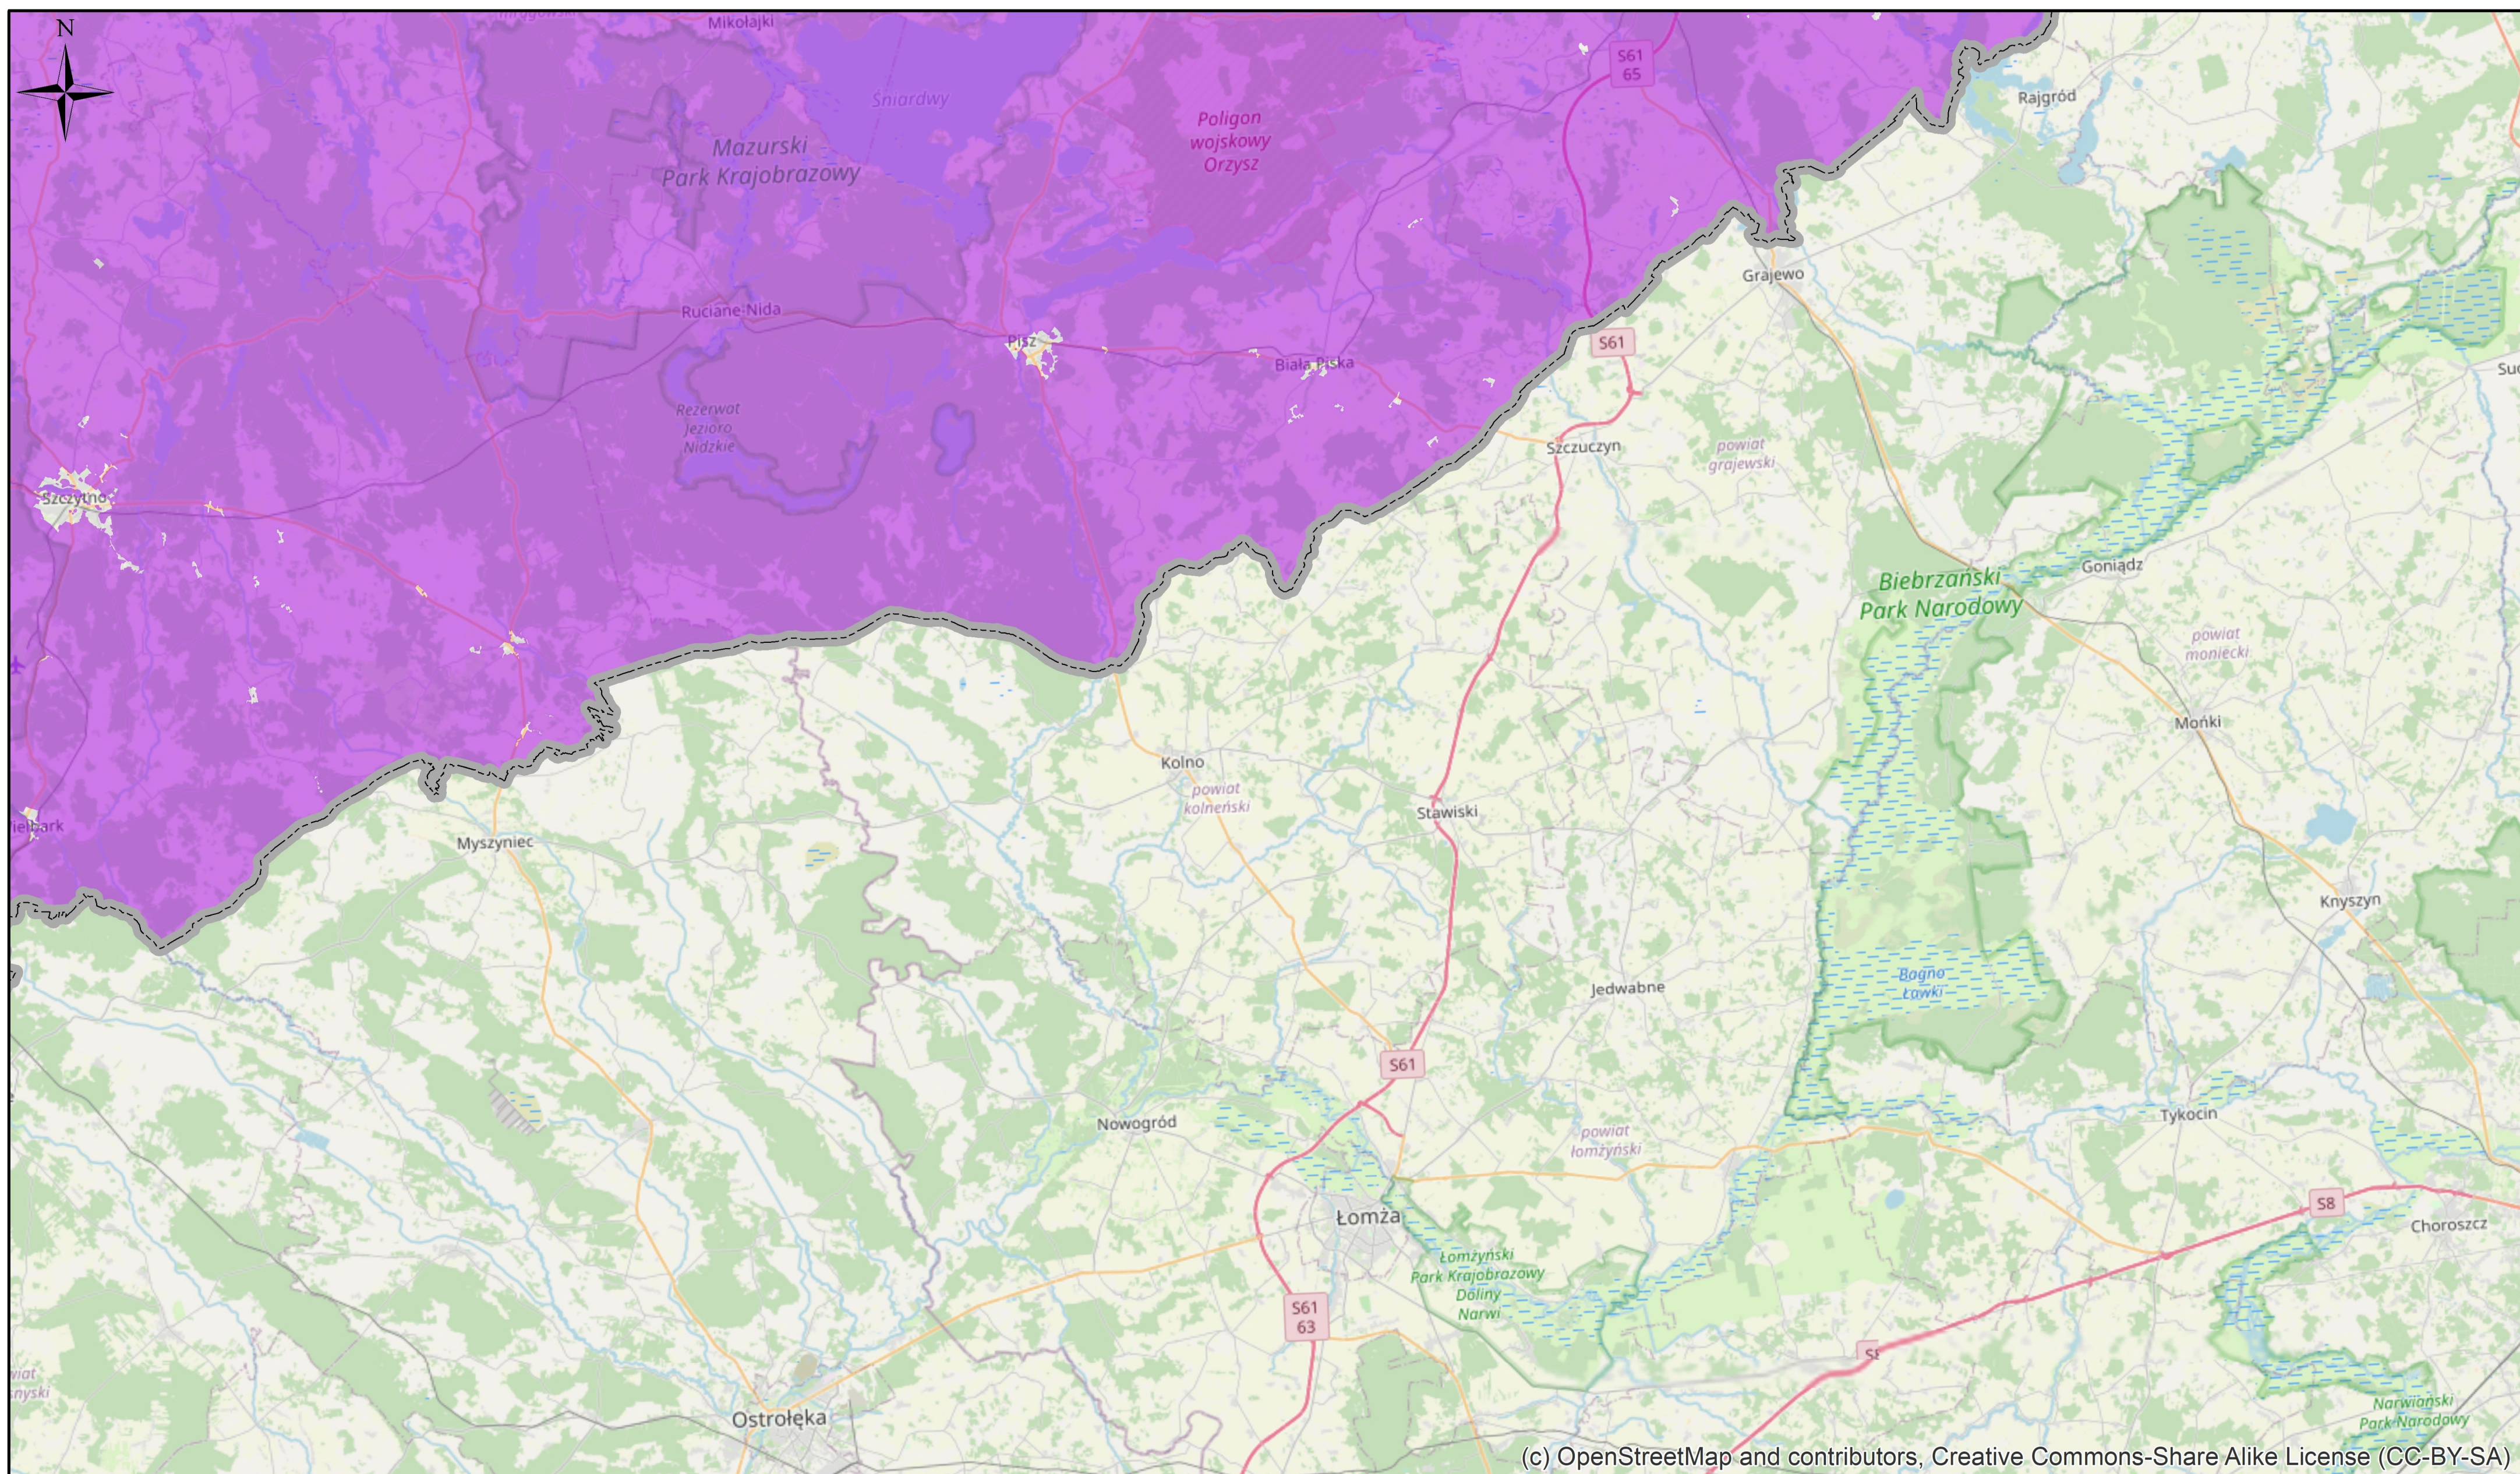

-  obszary wrażliwe przyrodniczo w odniesieniu do potencjału energii wiatru na łądzie
-  granica województwa warmińsko-mazurskiego

0 12,5 25 50 km

skala 1 : 500 000

 obszary wrażliwe przyrodniczo w odniesieniu do potencjału energii wiatru na łądzie

 granica województwa warmińsko-mazurskiego

0 12,5 25 50 km

skala 1 : 500 000

 obszary wrażliwe przyrodniczo w odniesieniu do potencjału energii wiatru na łądzie

 granica województwa warmińsko-mazurskiego

0 12,5 25 50 km

skala 1 : 500 000