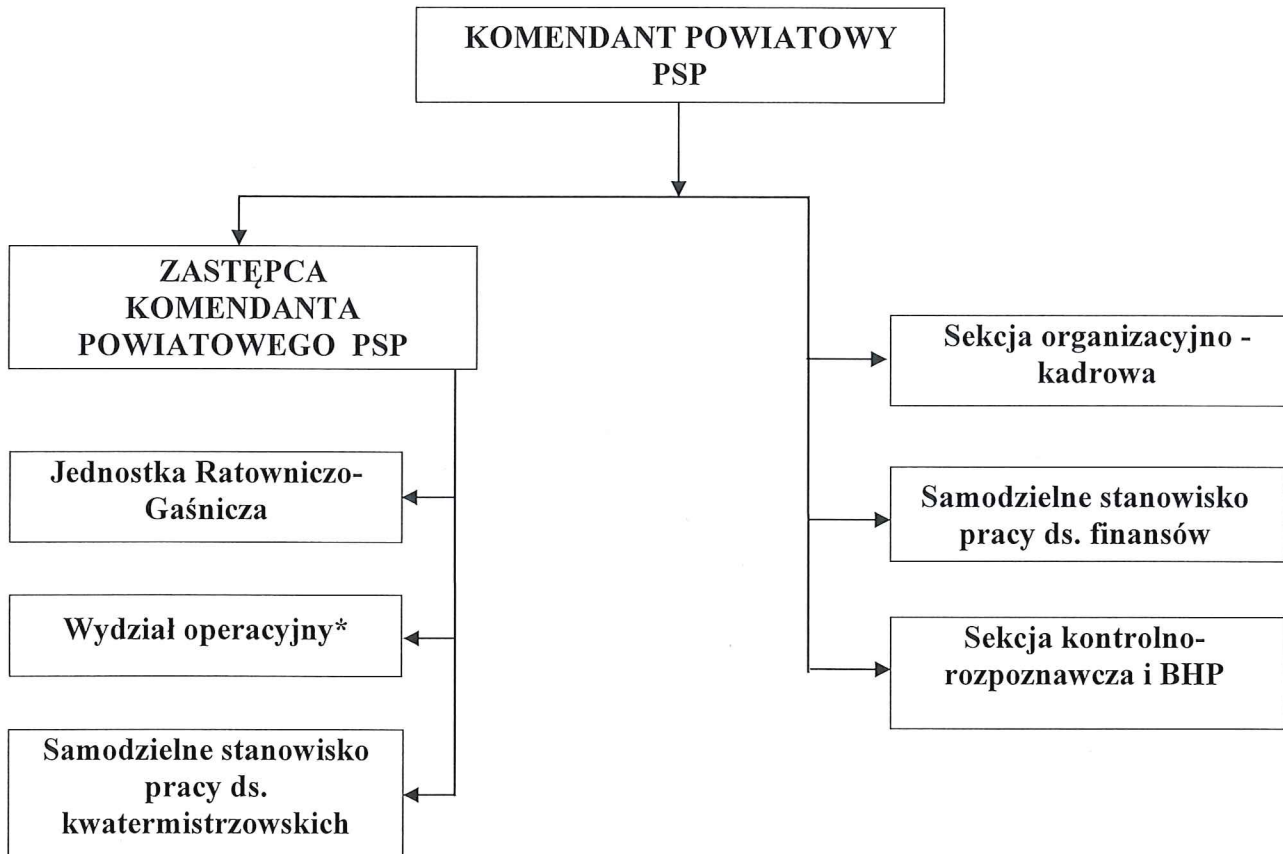

Rysunek nr 1 Schemat struktury organizacyjnej Komendy Powiatowej Państwowej Straży Pożarnej w Krapkowicach

* Wydział operacyjny w zakresie ochrony informacji niejawnych podlega bezpośrednio Komendantowi Powiatowemu PSP