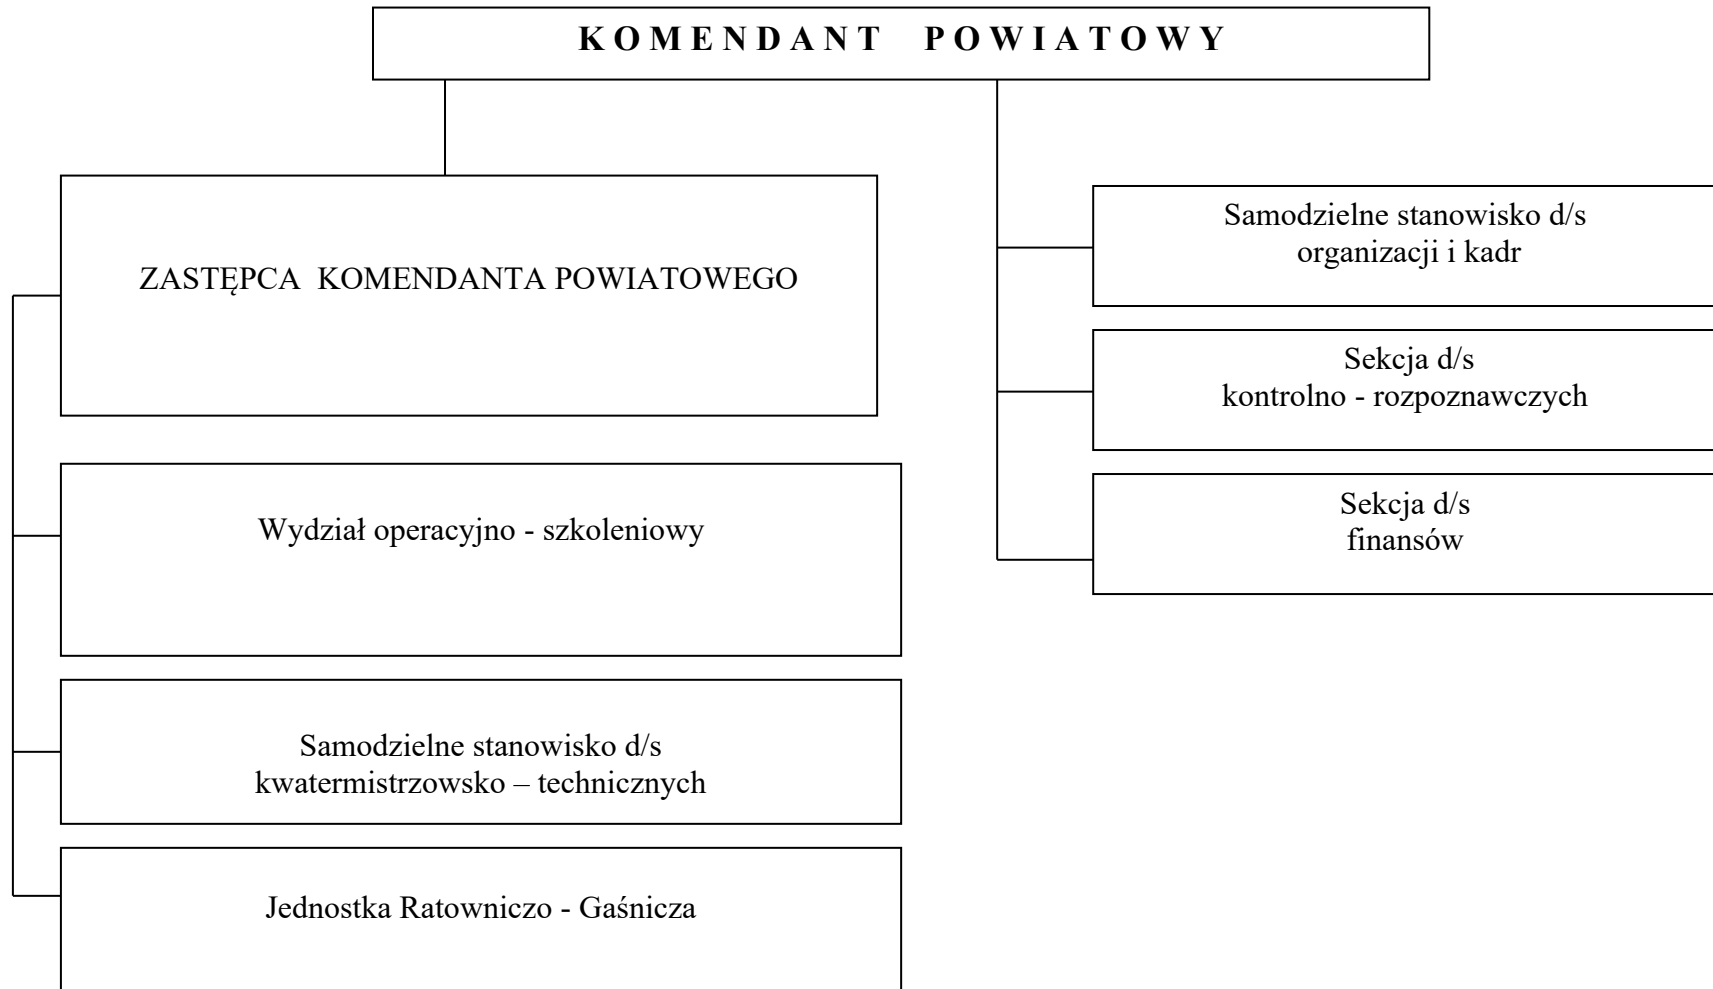

Rys. nr 1. Schemat struktury organizacyjnej
Komendy Powiatowej PSP w Białogardzie

**SCHEMAT STRUKTURY
ORGANIZACYJNEJ KOMENDY POWIATOWEJ
PAŃSTWOWEJ STRAŻY POŻARNEJ
W BIAŁOGARDZIE**

Potwierdzam zgodność wydruku z dokumentem wydanym w postaci elektronicznej:

Identyfikator dokumentu	5829.28982.28447
Nazwa dokumentu	struktura organizacyjna komendy powiatowej PSP.pdf
Tytuł dokumentu	struktura organizacyjna komendy powiatowej PSP
Sygnatura dokumentu	POiK.0112.2.2026
Data dokumentu	28.04.2026 11:56:24
Skrót dokumentu	278FBCB557BA7BF9CD59E2D7F1ECF9ED7A86AA81
Wersja dokumentu	1.2
Data podpisu	28.04.2026
Sygnatariusz	Piotr Jan Niewiadomski
Stanowisko	Komendant Powiatowy PSP
Rodzaj certyfikatu	Certyfikat kwalifikowany podpisu elektronicznego
	EZD 3.132.31.31.
Data wydruku:	09.06.2026 11:39:18
Autor wydruku:	Krych Sylwia