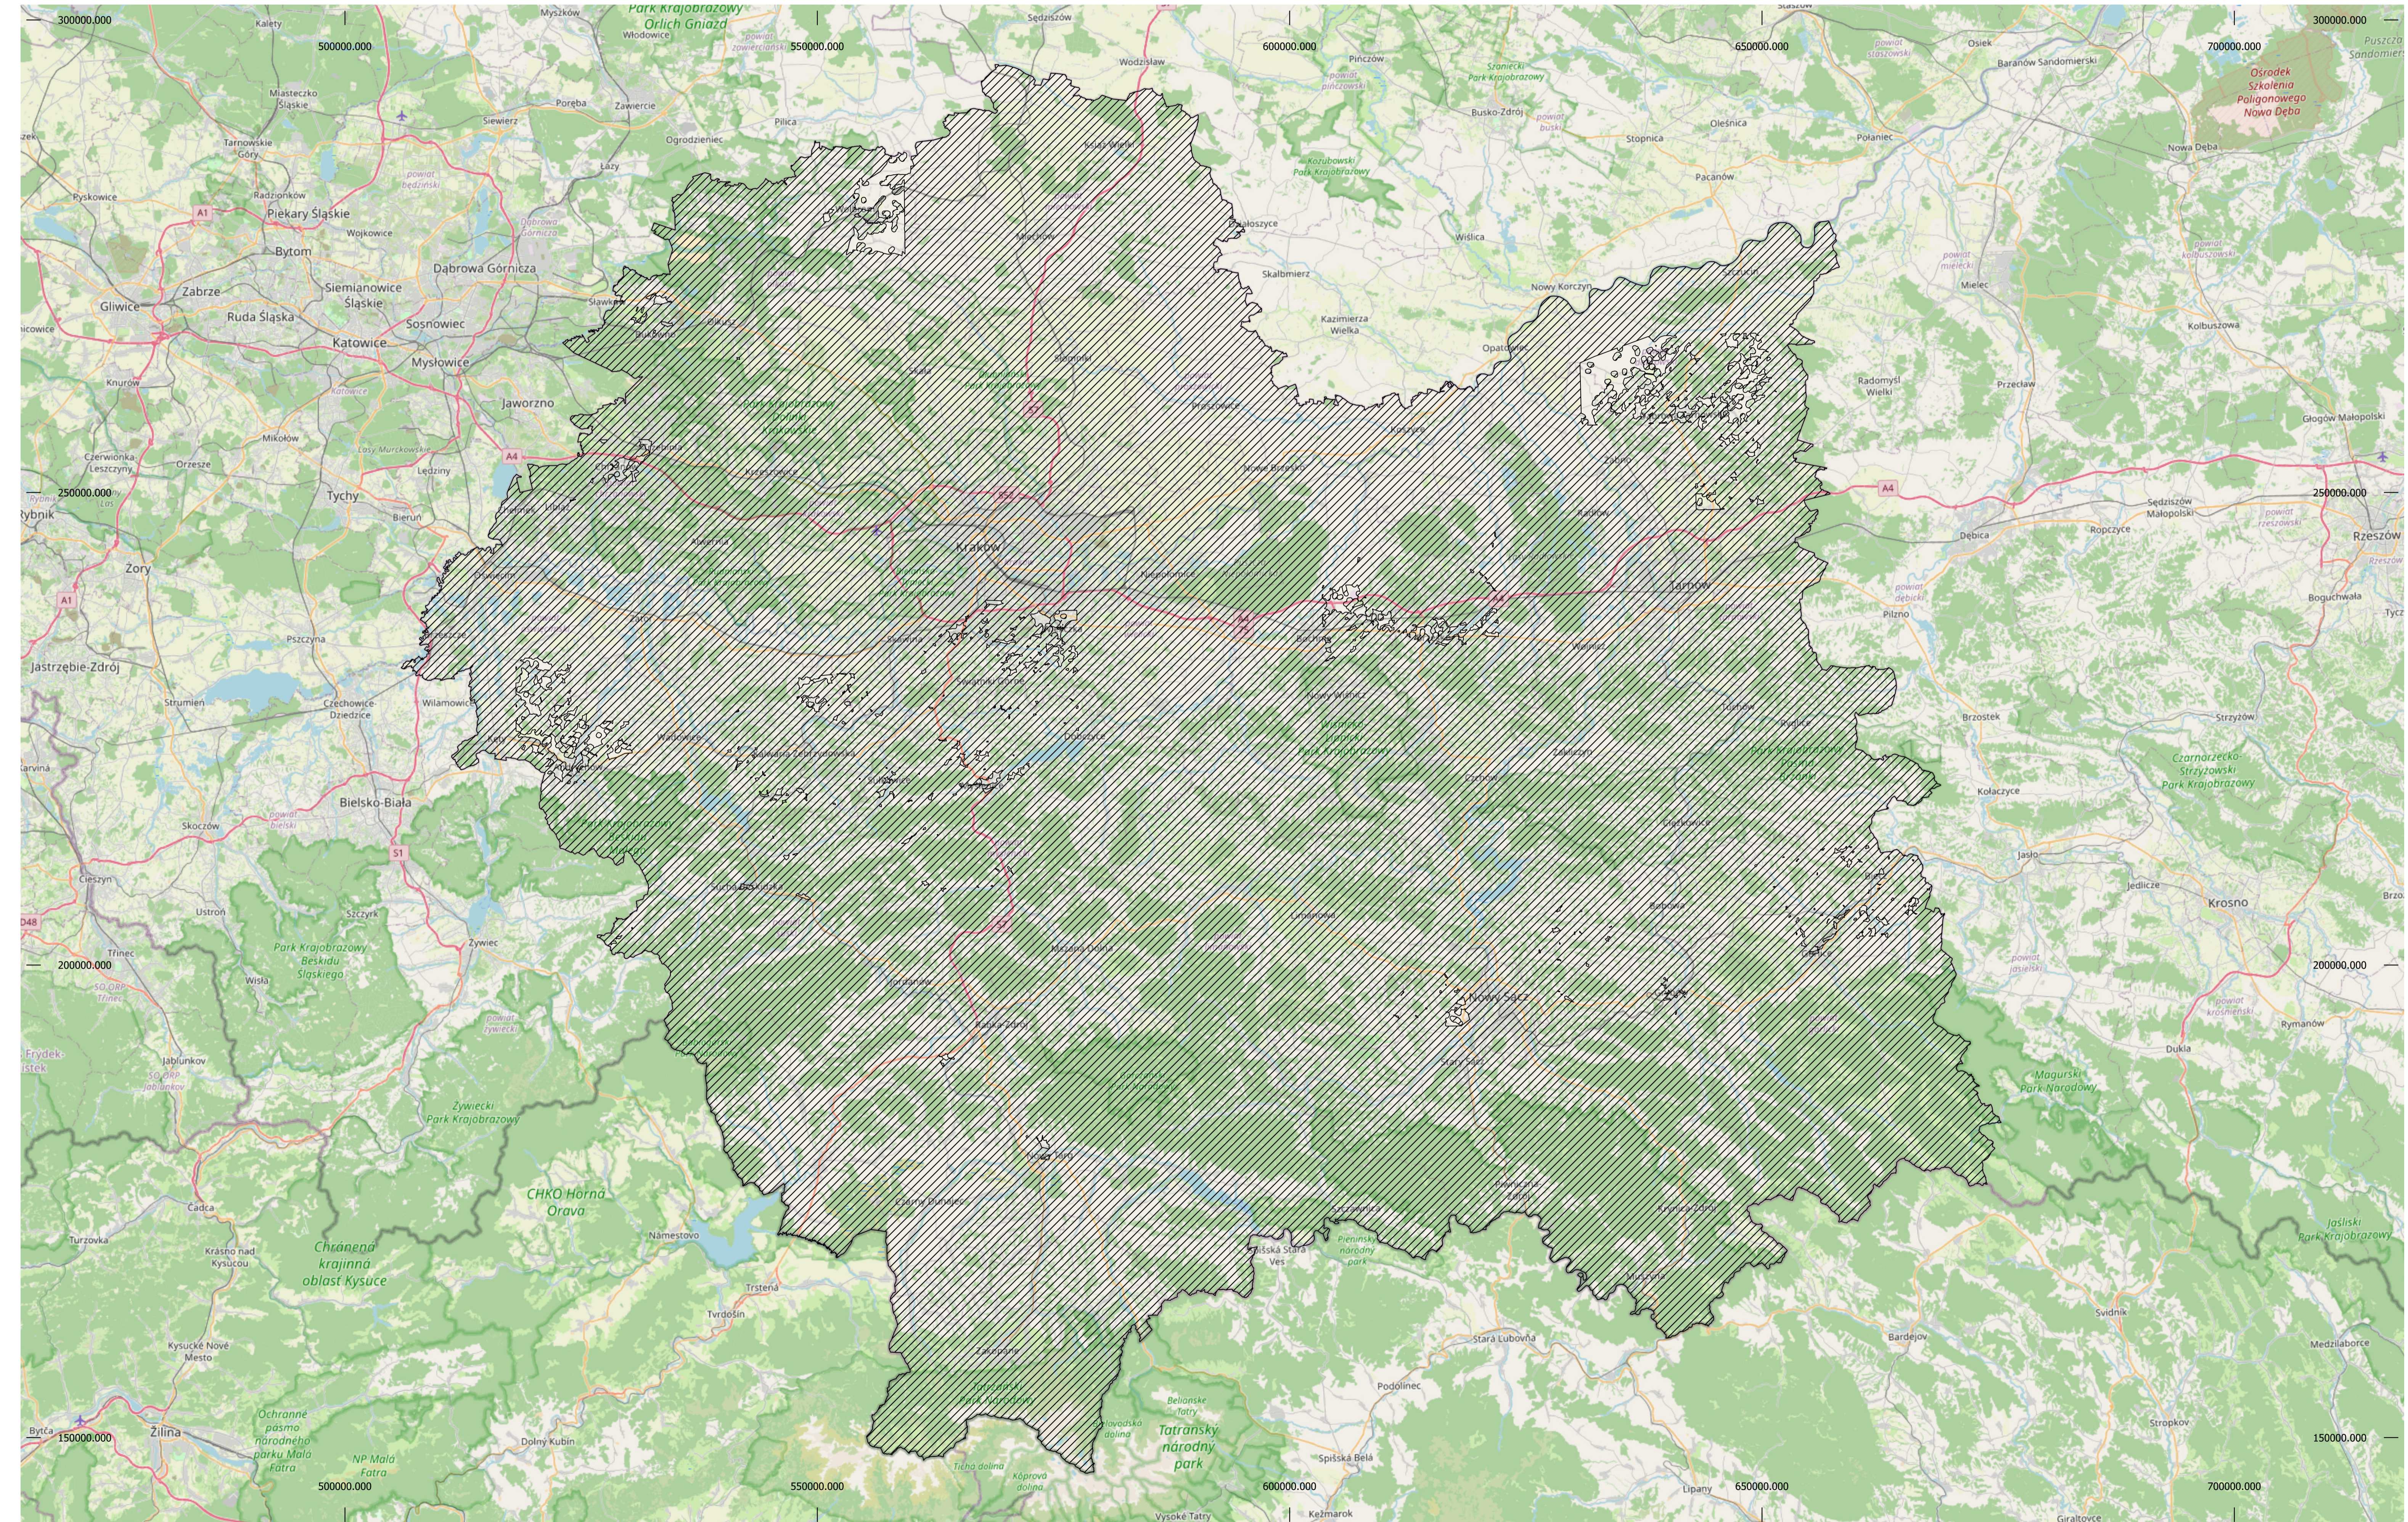

Mapa wrażliwości przyrody w odniesieniu do potencjału energii wiatru na lądzie dla województwa Małopolskiego

Mapa wrażliwości przyrody w odniesieniu do potencjału energii promieniowania słonecznego oraz energii biogazu/biometanu dla województwa Małopolskiego