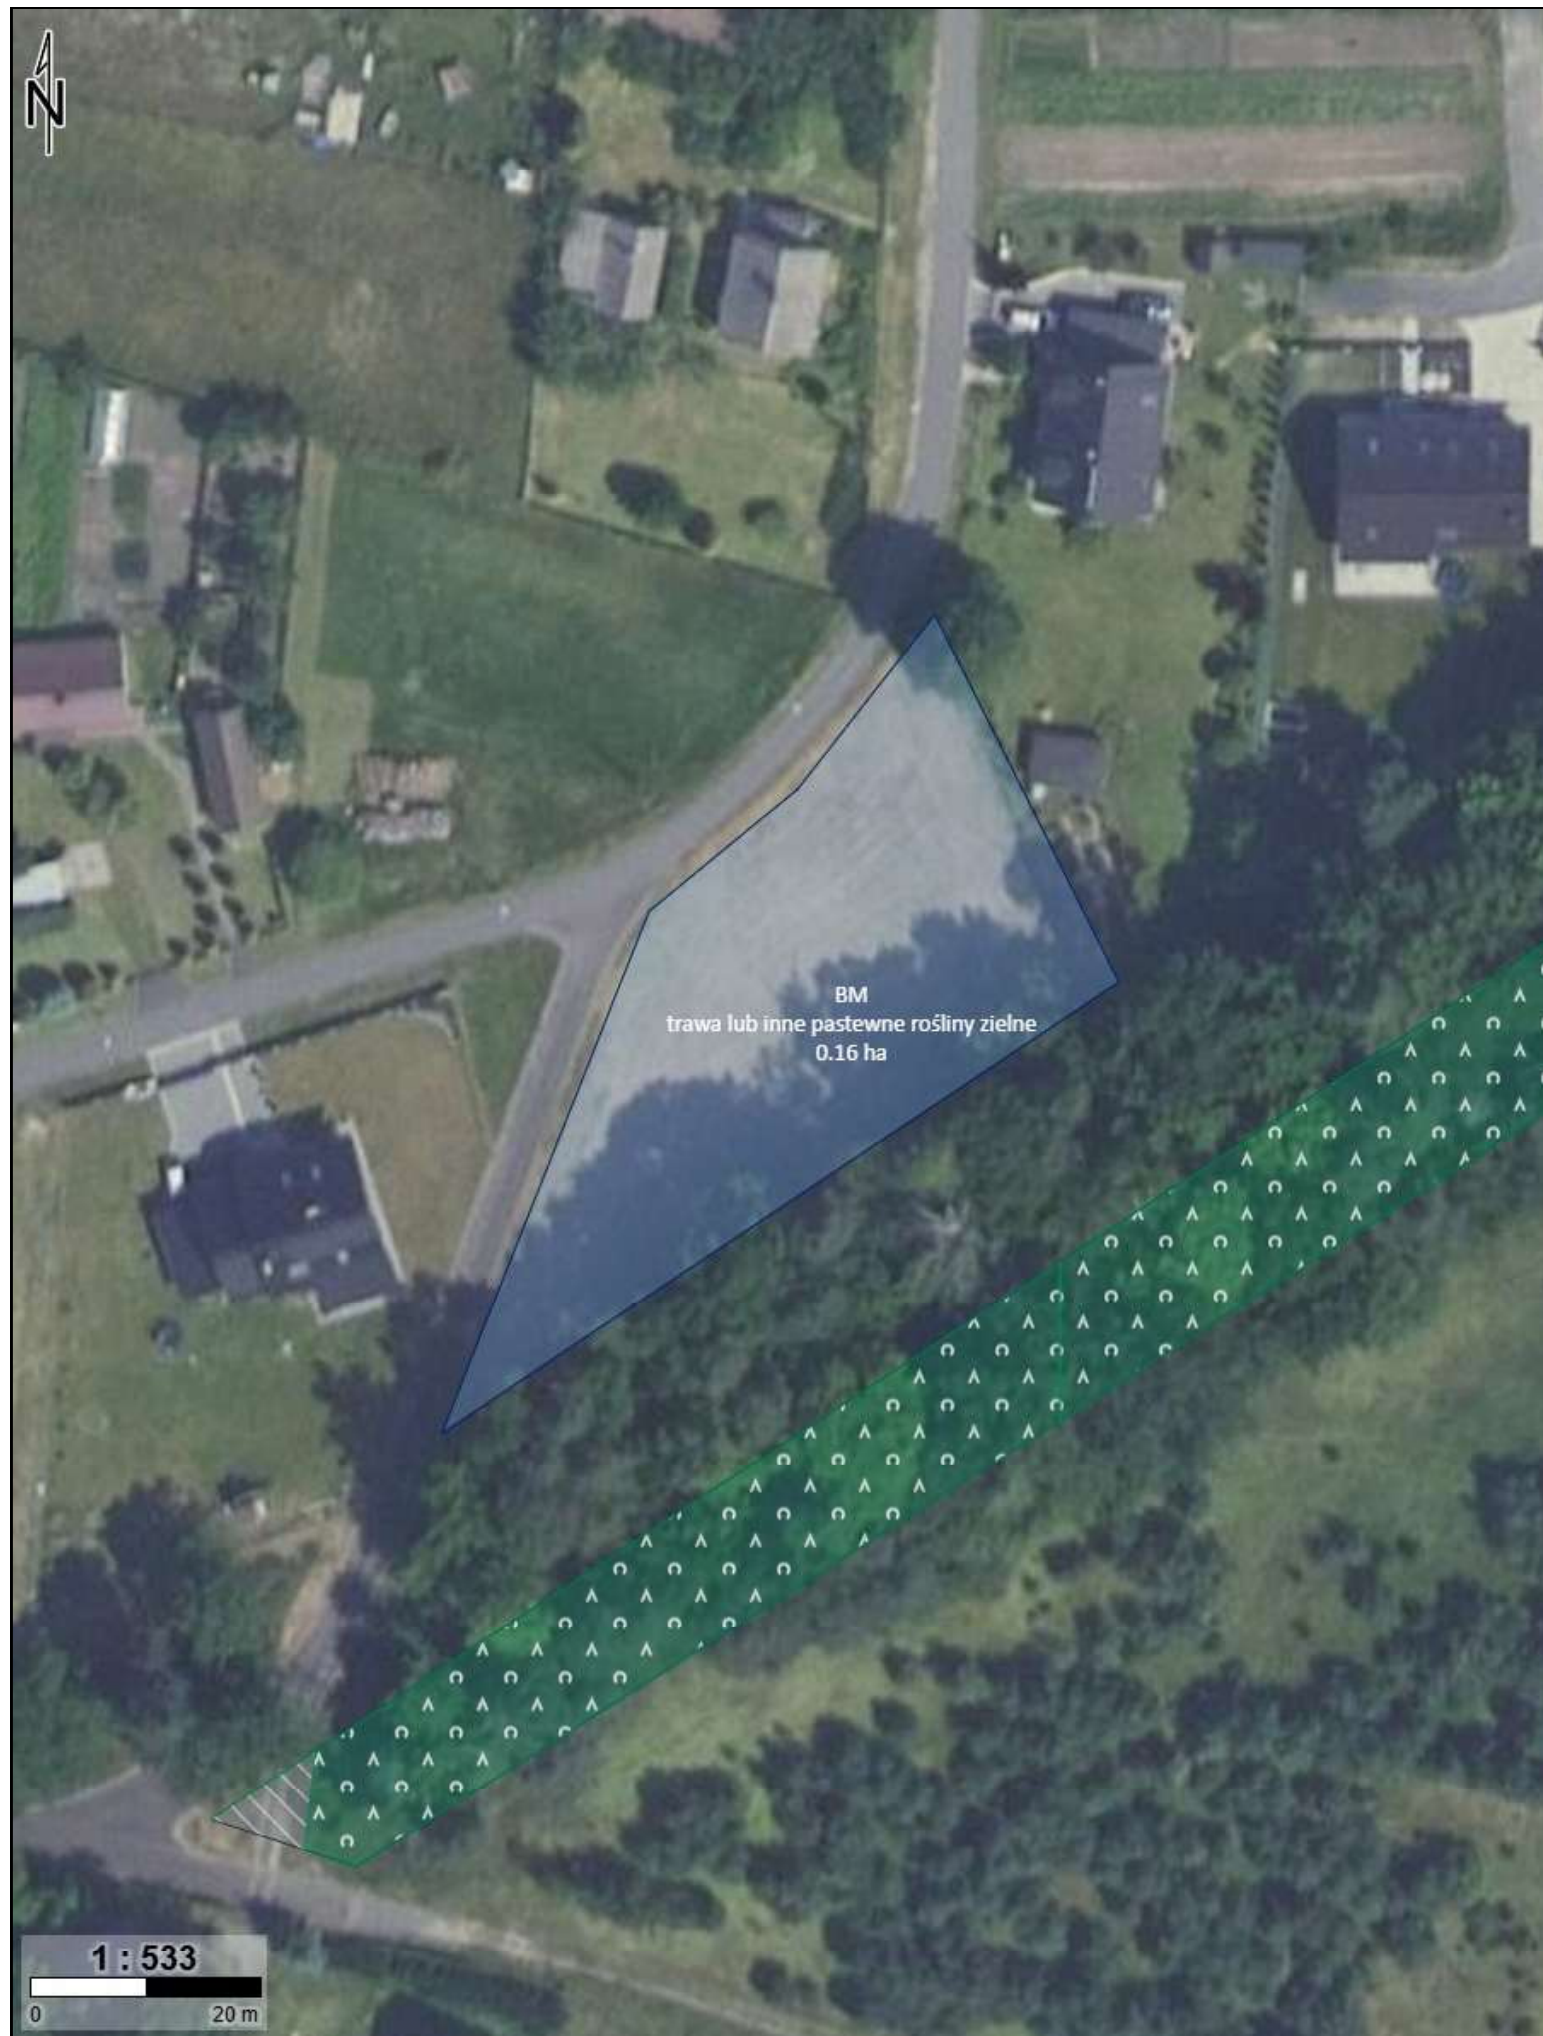

Numer producenta 047163732

Nazwa PGLLP

BM

GU: ONW_2327, PWD_2327

DzRef: 935

Nr mapy 31/62