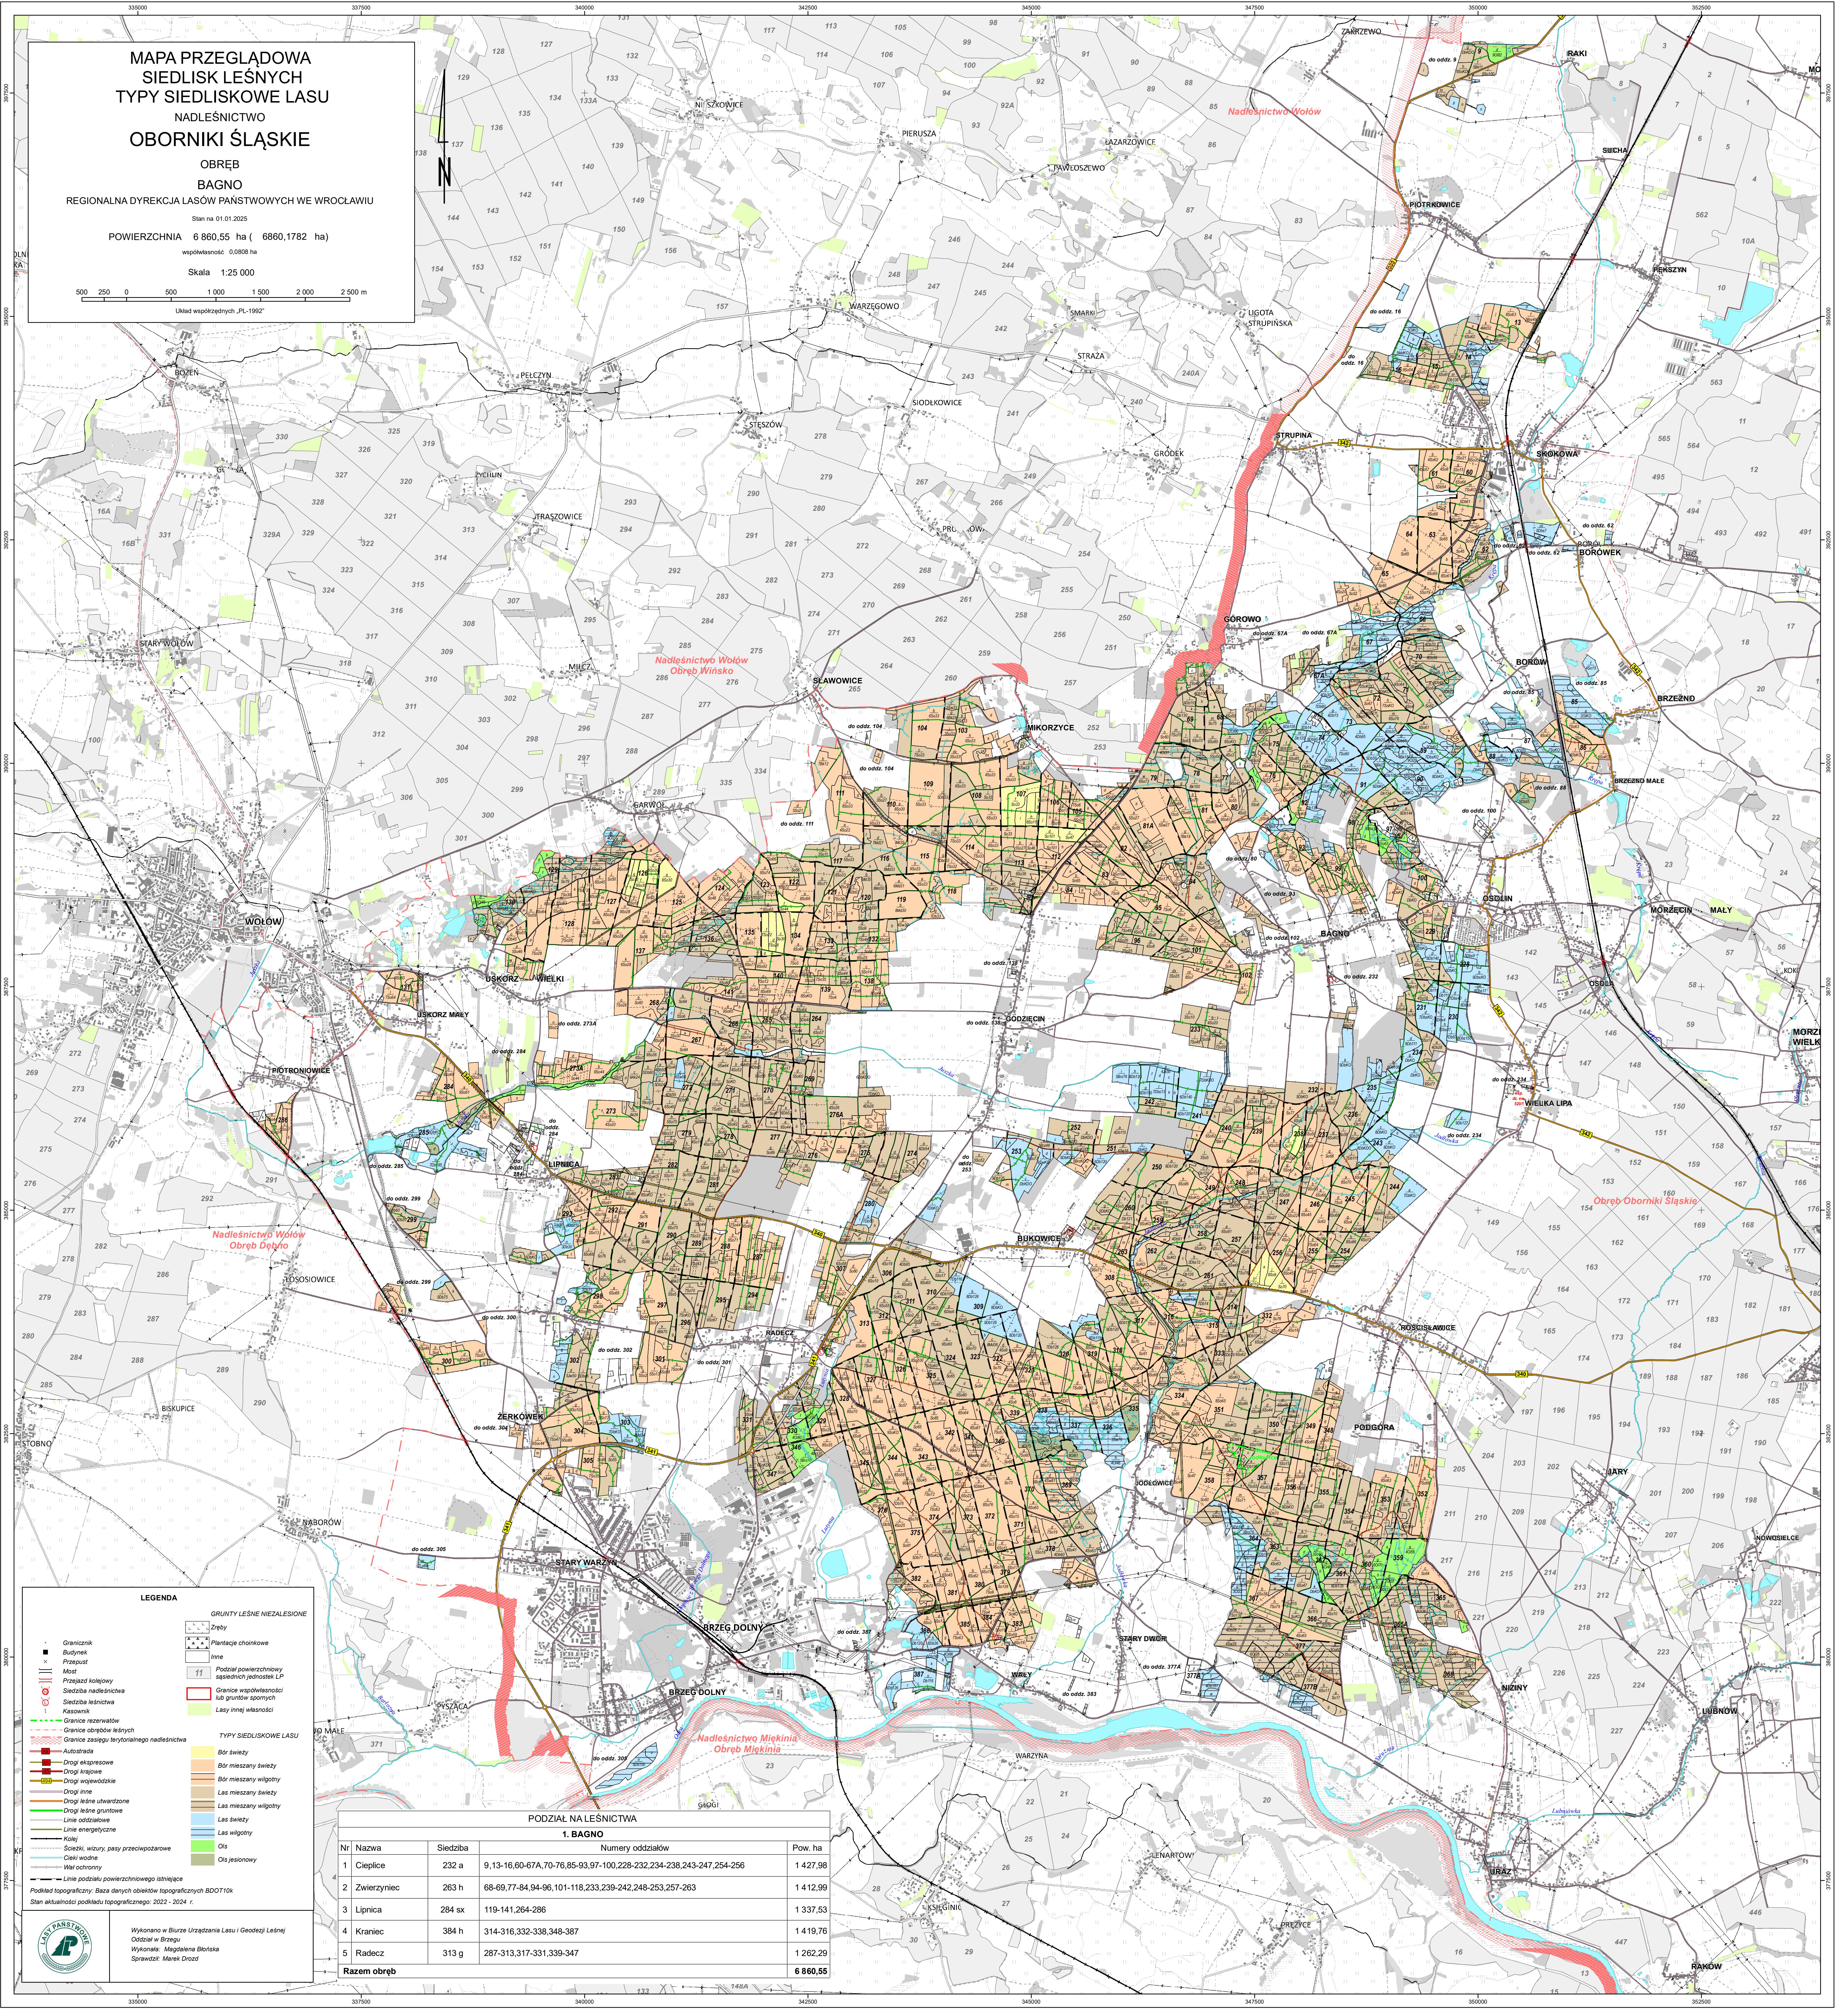

MAPA PRZEGLĄDOWA
SIEDLISK LEŚNYCH
TYPY SIEDLISKOWE LASU
NADLEŚNICTWO
OBORNIKI ŚLĄSKIE

OBREB
BAGNO
REGIONALNA DYREKCJA LASÓW PAŃSTWOWYCH WE WROCŁAWIU

Powierzchnia 6 860,55 ha (6860,1782 ha)

współczesność 0,0808 ha

Skala 1:25 000

500 250 0 500 1 000 1 500 2 000 2 500 m

Układ współrzędnych „PL-1992”

LEGENDA

- | | |
|---|--|
| <ul style="list-style-type: none"> — Graniczniki ■ Budynek × Przepust — Przekład kolejowy — Siedziba nadleśnicztwa — Siedziba leśnicztwa — Kasownik — Granice rezerwatów — Granice obszarów leśnych — Granice zasięgu terytorialnego nadleśnicztwa — Autostrada — Drogi ekspresowe — Drogi krajowe — Drogi wojewódzkie — Drogi inne — Drogi leśne utwardzone — Drogi leśne gruntowe — Linie oddzielające — Linie energetyczne — Kolej — Ścieżki, wiatry, pasy przeciwpożarowe — Ciągi wodne — Linie ochronne — Linie podziału powierzchniowego istniejące | <ul style="list-style-type: none"> □ Zęby □ Plantacje chłanikowe □ inne □ Podział powierzchniowy leśnych jednostek LP □ Granice współwłasności lub gruntów spornych □ Lasy innej własności |
|---|--|

- GRUNTY LEŚNE NIEZALEŚNIE
- Zęby
 - Plantacje chłanikowe
 - inne
 - Podział powierzchniowy leśnych jednostek LP
 - Granice współwłasności lub gruntów spornych
 - Lasy innej własności
- TYPY SIEDLISKOWE LASU
- Bór świetły
 - Bór mieszcany świeży
 - Bór mieszcany wilgotny
 - Las mieszcany świeży
 - Las mieszcany wilgotny
 - Las świetły
 - Las wilgotny
 - Os
 - Os porosony

PODZIAŁ NA LEŚNICTWA

Nr	Nazwa	Siedziba	Numerы oddziałów	Pow. ha
1	Cieplice	232 a	9, 13-16, 60-67A, 70-76, 85-93, 97-100, 228-232, 234-238, 243-247, 254-256	1 427,98
2	Zwierzyniec	263 h	68-69, 77-84, 94-96, 101-118, 233, 239-242, 248-253, 257-263	1 412,99
3	Lipnica	284 sx	119-141, 264-286	1 337,53
4	Kraniec	384 h	314-316, 332-338, 348-387	1 419,76
5	Radecz	313 g	287-313, 317-331, 339-347	1 262,29
Razem obręb				6 860,55