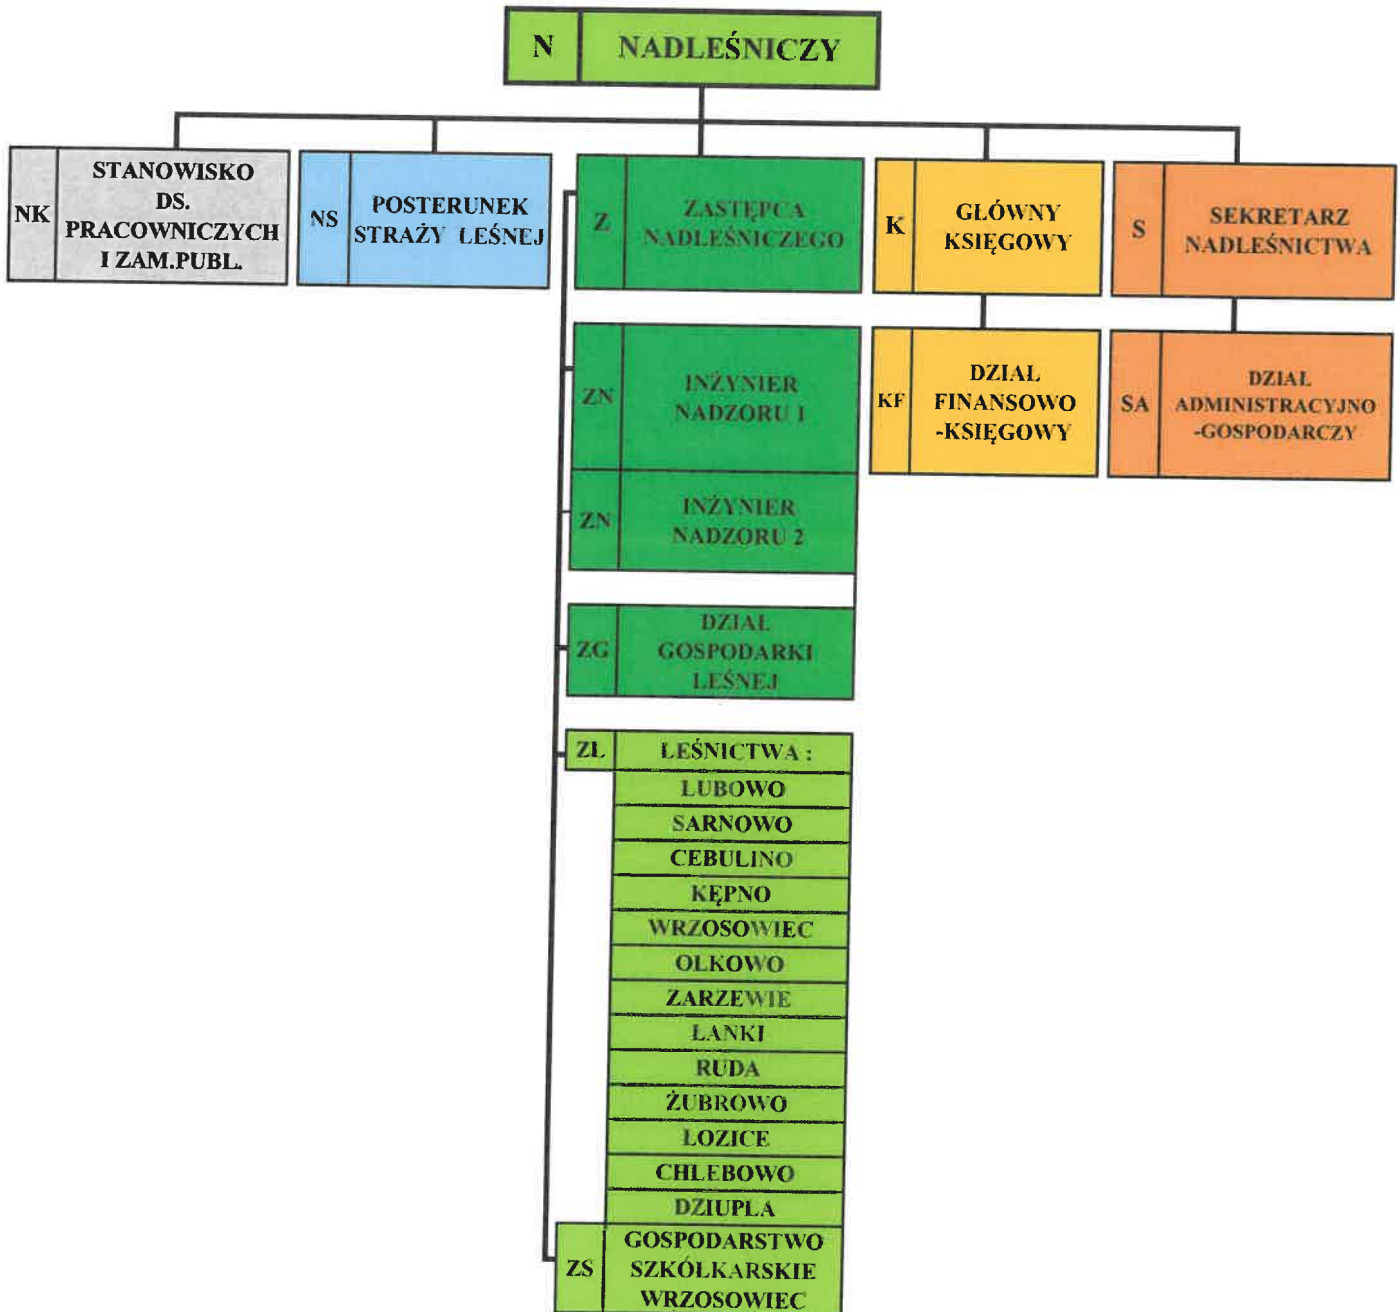

SCHEMAT ORGANIZACYJNY NADLEŚNICTWA BOBOLICE

NADLEŚNICZY
Nadleśnictwa Bobolice
Adam Potocki