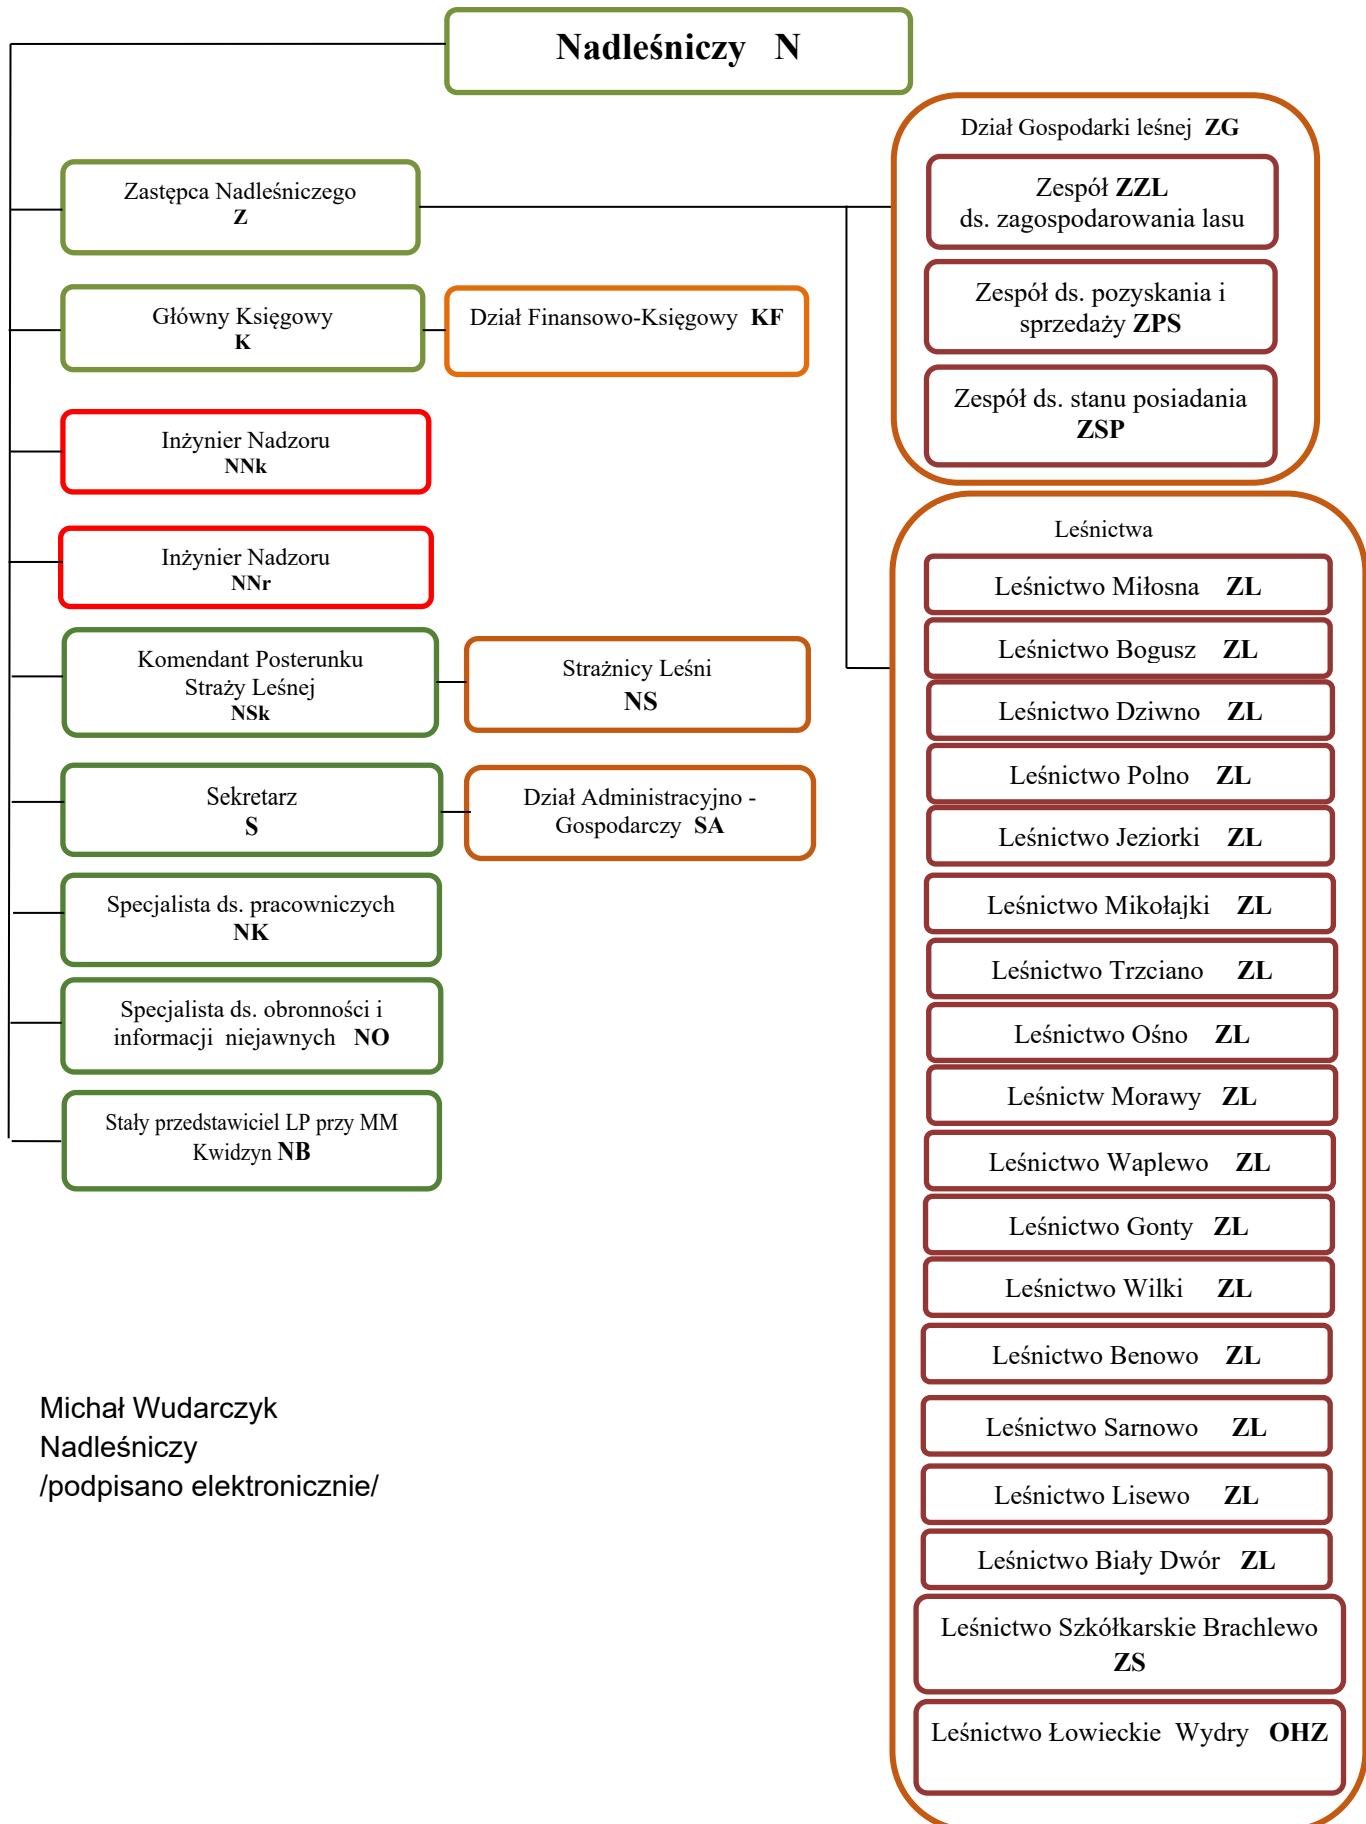

## SCHEMAT ORGANIZACYJNY NADLEŚNICTWA KWIDZYN

obowiązujący od 13 kwietnia 2026 roku

Michał Wudarczyk  
Nadleśniczy  
/podpisano elektronicznie/