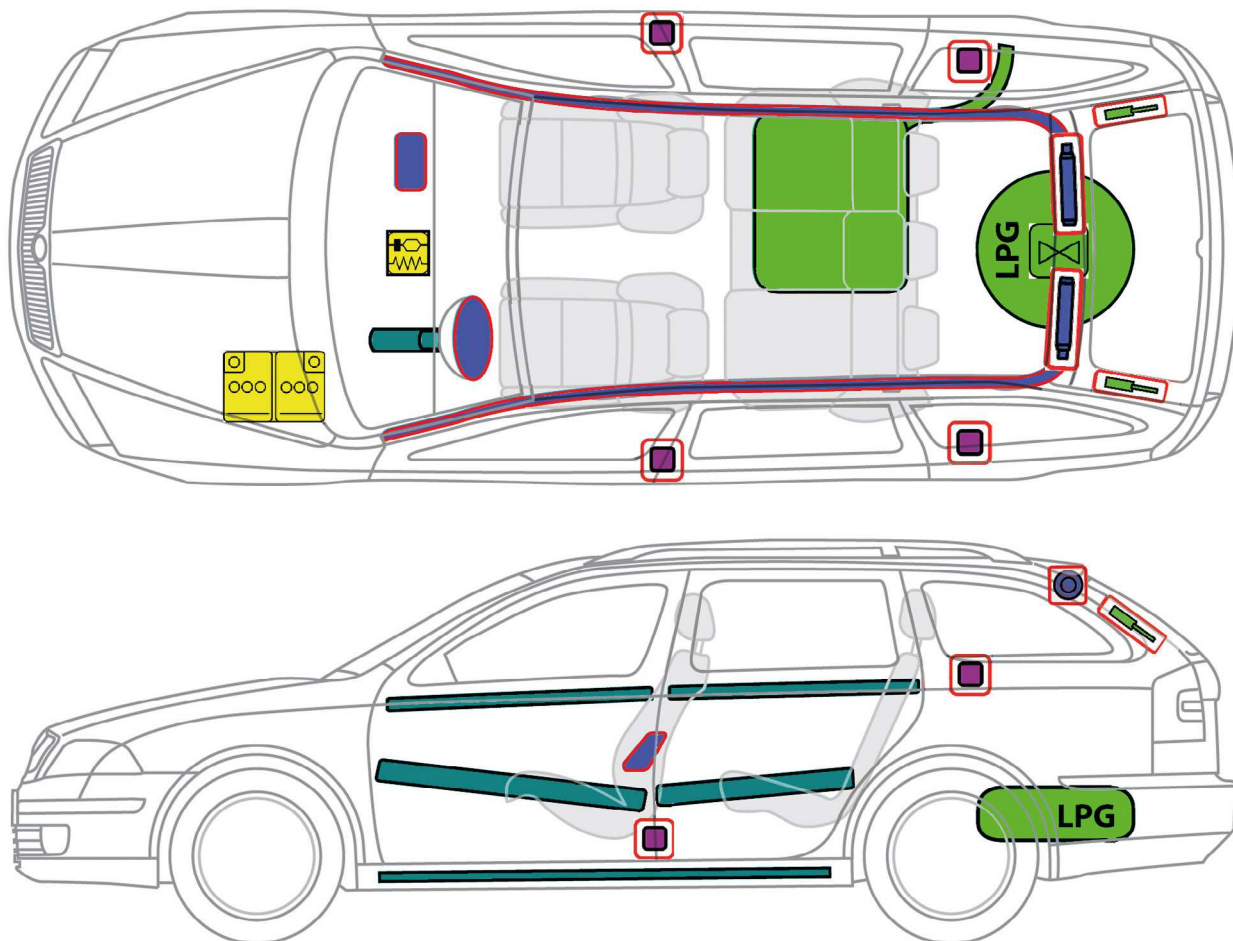

SKODA

KARTY RATOWNICZE

W razie wypadku liczy się każda sekunda! Aby zwiększyć szanse na ratunek wydrukuj kartę ratowniczą dla swojej ŠKODY.

Karty ratownicze ŠKODA to pozornie zwykła kartka papieru, która może uratować życie. Znajdują się na niej najważniejsze informacje dotyczące samochodu, które dostarczą służbom ratowniczym niezbędnych wskazówek – jak odłączyć akumulator, poduszki bezpieczeństwa, jak pokonać wzmocnienia karoserii itd. Warto wozić ją zawsze ze sobą i trzymać w łatwo dostępnym miejscu (np. za osłoną przeciwsłoneczną).

ŠKODA

ŠKODA Octavia III CNG (od 2014)

Legenda

	Poduszka powietrzna		Wzmocnienia konstrukcji/nadwozia		Moduł sterujący poduszki powietrznej		Akumulator
	Generator gazowy		Amortyzator gazowy		Zbiornik paliwa		Napinacz pasa bezpieczeństwa
	Zawór wielofunkcyjny		Zbiornik gazowy				

ŠKODA

ŠKODA Octavia Combi II LPG (2009 - 2013)

MPI

Legenda

	Poduszka powietrzna		Wzmocnienia konstrukcji/nadwozia		Moduł sterujący poduszki powietrznej		Akumulator
	Generator gazowy		Amortyzator gazowy		Zbiornik paliwa		Napinacz pasa bezpieczeństwa
	Zawór wielofunkcyjny		Zbiornik gazowy				