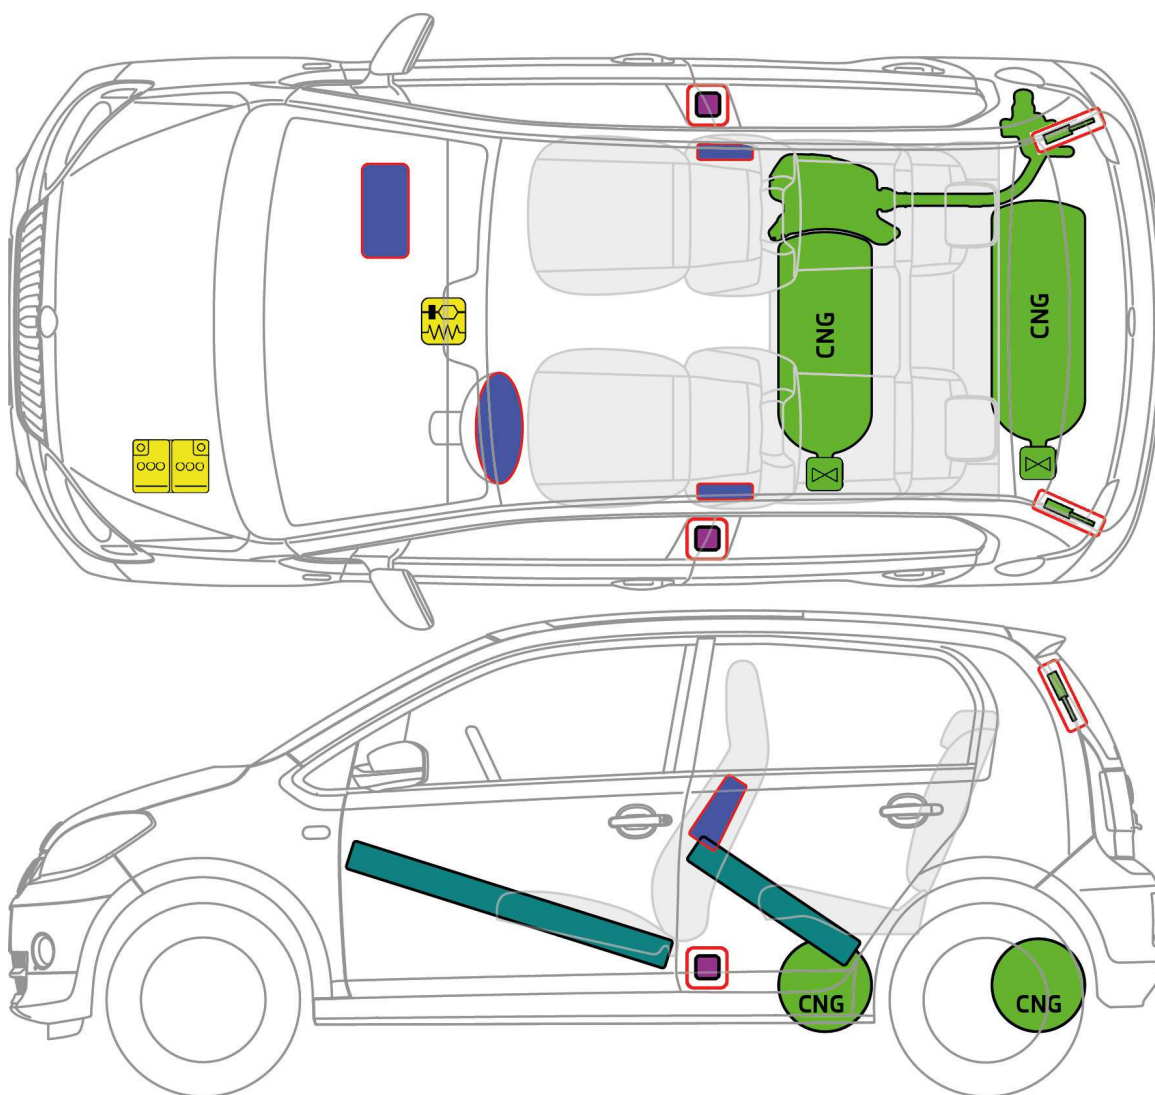

SKODA

KARTY RATOWNICZE

W razie wypadku liczy się każda sekunda! Aby zwiększyć szanse na ratunek wydrukuj kartę ratowniczą dla swojej ŠKODY.

Karty ratownicze ŠKODA to pozornie zwykła kartka papieru, która może uratować życie. Znajdują się na niej najważniejsze informacje dotyczące samochodu, które dostarczą służbom ratowniczym niezbędnych wskazówek – jak odłączyć akumulator, poduszki bezpieczeństwa, jak pokonać wzmocnienia karoserii itd. Warto wozić ją zawsze ze sobą i trzymać w łatwo dostępnym miejscu (np. za osłoną przeciwsłoneczną).

ŠKODA

ŠKODA Citigo 3-drzwiowy CNG (od 2012)

CITIGO

lub

Legenda

	Poduszka powietrzna		Wzmocnienia konstrukcji/ nadwozia		Moduł sterujący poduszki powietrznej
	Akumulator		Napinacz pasa bezpieczeństwa		Amortyzator gazowy
	Zbiornik paliwa		Zawór wielofunkcyjny		Zbiornik gazowy
		Nr ident.	Nr wersji	Data wersji	Strona
		TMB-NF	01	02/2016	22

ŠKODA

ŠKODA Citigo 5-drzwiowy CNG (od 2012)

CITIGO

lub

Legenda

	Poduszka powietrzna		Wzmocnienia konstrukcji/ nadwozia		Moduł sterujący poduszki powietrznej
	Akumulator		Napinacz pasa bezpieczeństwa		Amortyzator gazowy
	Zbiornik paliwa		Zawór wielofunkcyjny		Zbiornik gazowy
		Nr ident.	Nr wersji	Data wersji	Strona
		TMB-NF	01	02/2016	24