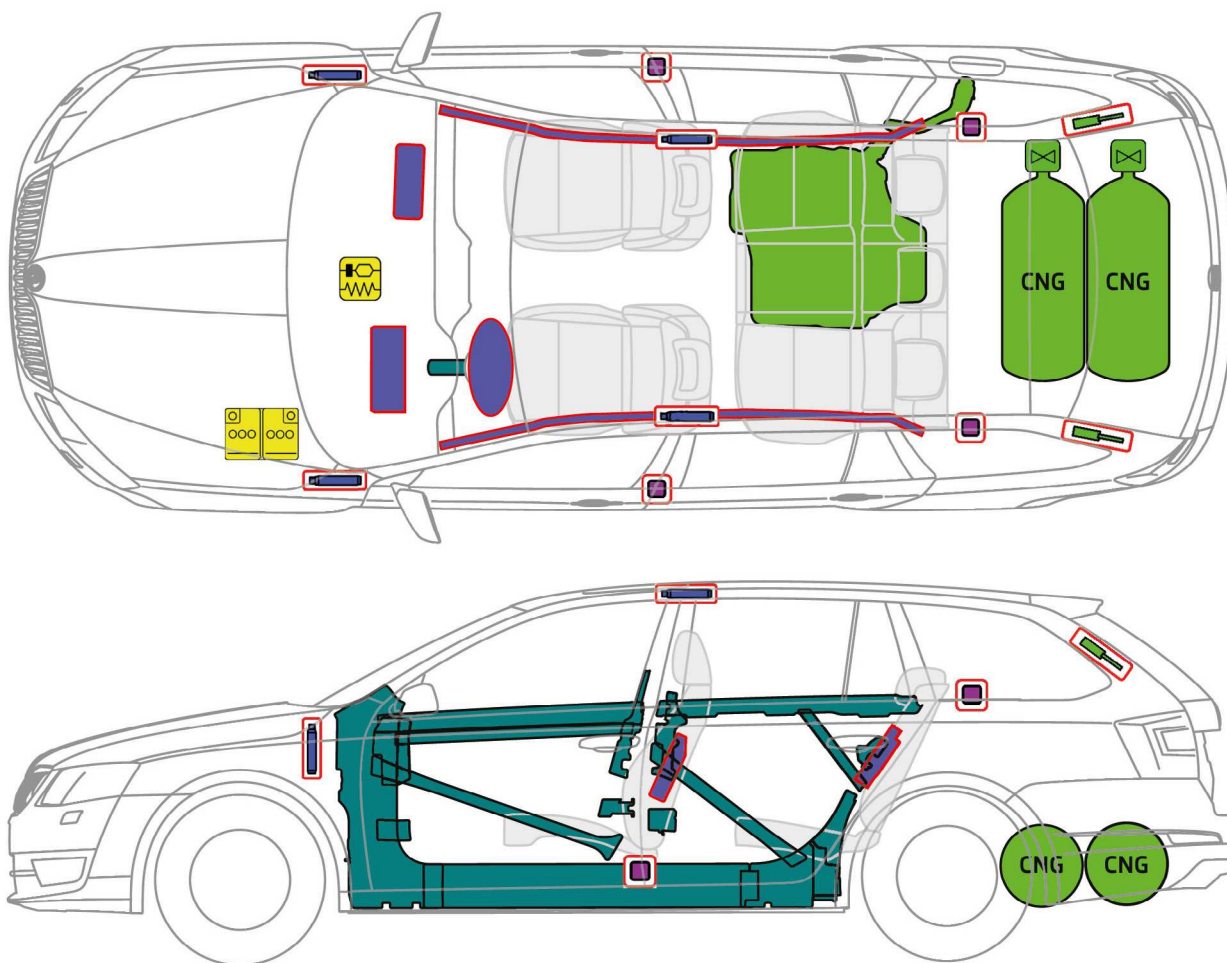

SKODA

KARTY RATOWNICZE

W razie wypadku liczy się każda sekunda! Aby zwiększyć szanse na ratunek wydrukuj kartę ratowniczą dla swojej ŠKODY.

Karty ratownicze ŠKODA to pozornie zwykła kartka papieru, która może uratować życie. Znajdują się na niej najważniejsze informacje dotyczące samochodu, które dostarczą służbom ratowniczym niezbędnych wskazówek – jak odłączyć akumulator, poduszki bezpieczeństwa, jak pokonać wzmocnienia karoserii itd. Warto wozić ją zawsze ze sobą i trzymać w łatwo dostępnym miejscu (np. za osłoną przeciwsłoneczną).

ŠKODA

ŠKODA Octavia Combi II LPG (2009 - 2013)

MPI

Legenda

	Poduszka powietrzna		Wzmocnienia konstrukcji/nadwozia		Moduł sterujący poduszki powietrznej		Akumulator
	Generator gazowy		Amortyzator gazowy		Zbiornik paliwa		Napinacz pasa bezpieczeństwa
	Zawór wielofunkcyjny		Zbiornik gazowy				

Nr ident.	Nr wersji	Data wersji	Strona
TMB-1Z	01	02/2016	18

ŠKODA

ŠKODA Octavia Combi III CNG (od 2014)

Legenda

	Poduszka powietrzna		Wzmocnienia konstrukcji/nadwozia		Moduł sterujący poduszki powietrznej		Akumulator
	Generator gazowy		Amortyzator gazowy		Zbiornik paliwa		Napinacz pasa bezpieczeństwa
	Zawór wielofunkcyjny		Zbiornik gazowy				