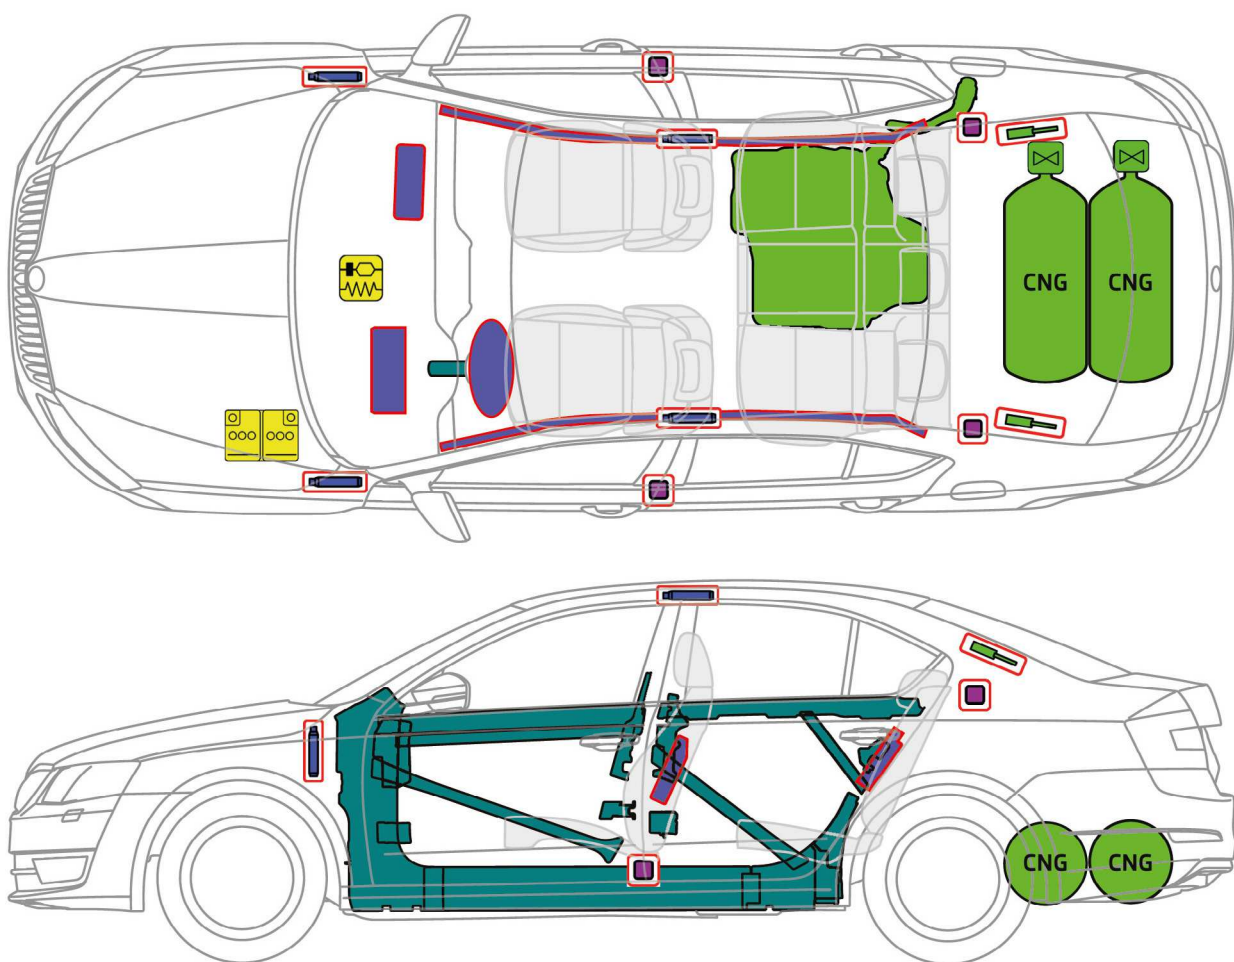

SKODA

KARTY RATOWNICZE

W razie wypadku liczy się każda sekunda! Aby zwiększyć szanse na ratunek wydrukuj kartę ratowniczą dla swojej ŠKODY.

Karty ratownicze ŠKODA to pozornie zwykła kartka papieru, która może uratować życie. Znajdują się na niej najważniejsze informacje dotyczące samochodu, które dostarczą służbom ratowniczym niezbędnych wskazówek – jak odłączyć akumulator, poduszki bezpieczeństwa, jak pokonać wzmocnienia karoserii itd. Warto wozić ją zawsze ze sobą i trzymać w łatwo dostępnym miejscu (np. za osłoną przeciwsłoneczną).

ŠKODA

ŠKODA Octavia III CNG (od 2014)

Legenda

	Poduszka powietrzna		Wzmocnienia konstrukcji/nadwozia		Moduł sterujący poduszki powietrznej		Akumulator
	Generator gazowy		Amortyzator gazowy		Zbiornik paliwa		Napinacz pasa bezpieczeństwa
	Zawór wielofunkcyjny		Zbiornik gazowy				

ŠKODA

ŠKODA Octavia Combi II LPG (2009 - 2013)

MPI

Legenda

	Poduszka powietrzna		Wzmocnienia konstrukcji/nadwozia		Moduł sterujący poduszki powietrznej		Akumulator
	Generator gazowy		Amortyzator gazowy		Zbiornik paliwa		Napinacz pasa bezpieczeństwa
	Zawór wielofunkcyjny		Zbiornik gazowy				