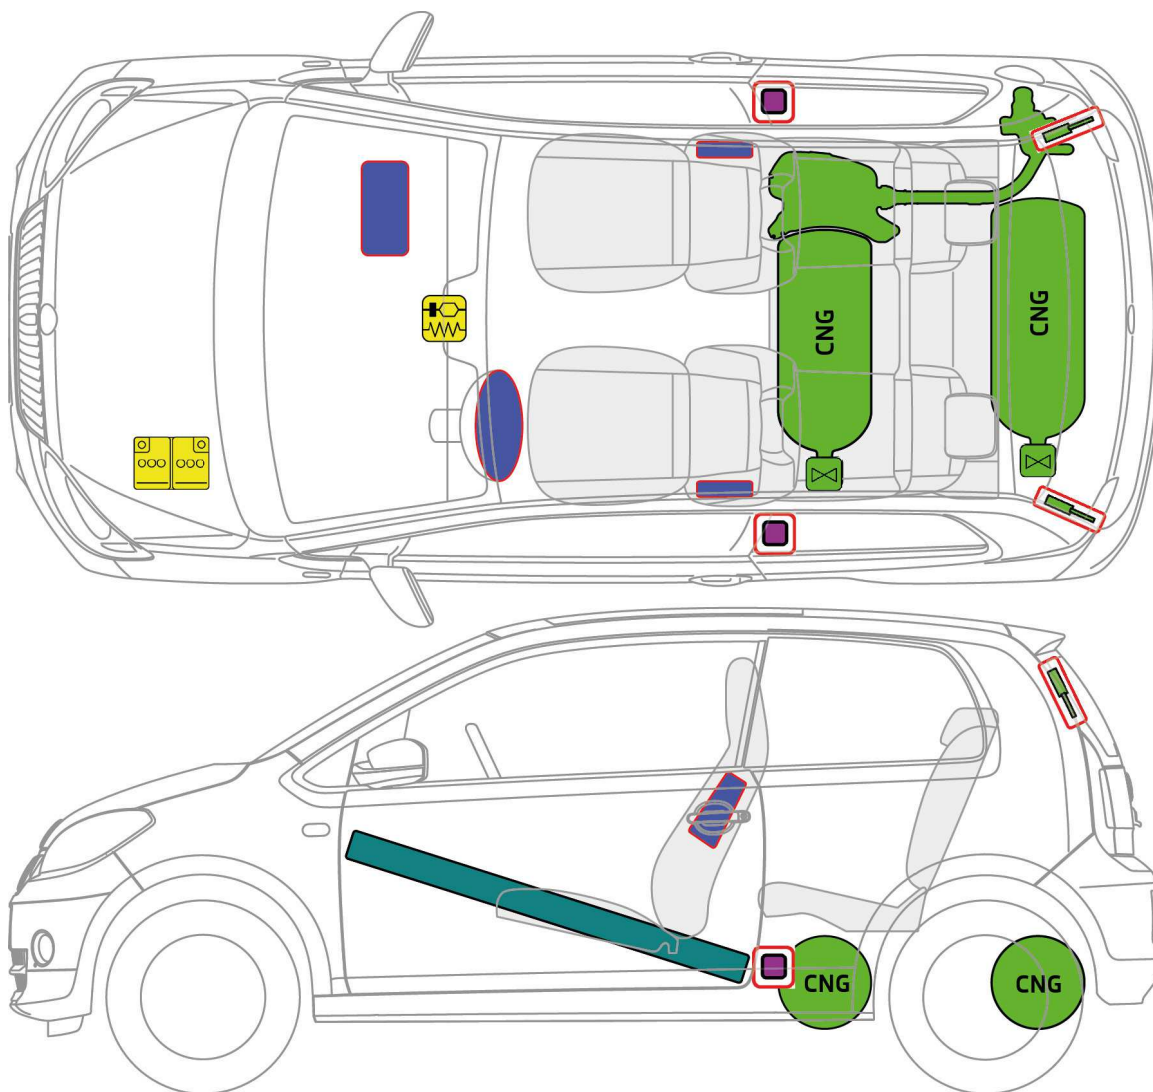

SKODA

KARTY RATOWNICZE

W razie wypadku liczy się każda sekunda! Aby zwiększyć szanse na ratunek wydrukuj kartę ratowniczą dla swojej ŠKODY.

Karty ratownicze ŠKODA to pozornie zwykła kartka papieru, która może uratować życie. Znajdują się na niej najważniejsze informacje dotyczące samochodu, które dostarczą służbom ratowniczym niezbędnych wskazówek – jak odłączyć akumulator, poduszki bezpieczeństwa, jak pokonać wzmocnienia karoserii itd. Warto wozić ją zawsze ze sobą i trzymać w łatwo dostępnym miejscu (np. za osłoną przeciwsłoneczną).

ŠKODA

ŠKODA Citigo 3-drzwiowy CNG (od 2012)

CITIGO

lub

Legenda

	Poduszka powietrzna		Wzmocnienia konstrukcji/ nadwozia		Moduł sterujący poduszki powietrznej
	Akumulator		Napinacz pasa bezpieczeństwa		Amortyzator gazowy
	Zbiornik paliwa		Zawór wielofunkcyjny		Zbiornik gazowy
		Nr ident.	Nr wersji	Data wersji	Strona
		TMB-NF	01	02/2016	22