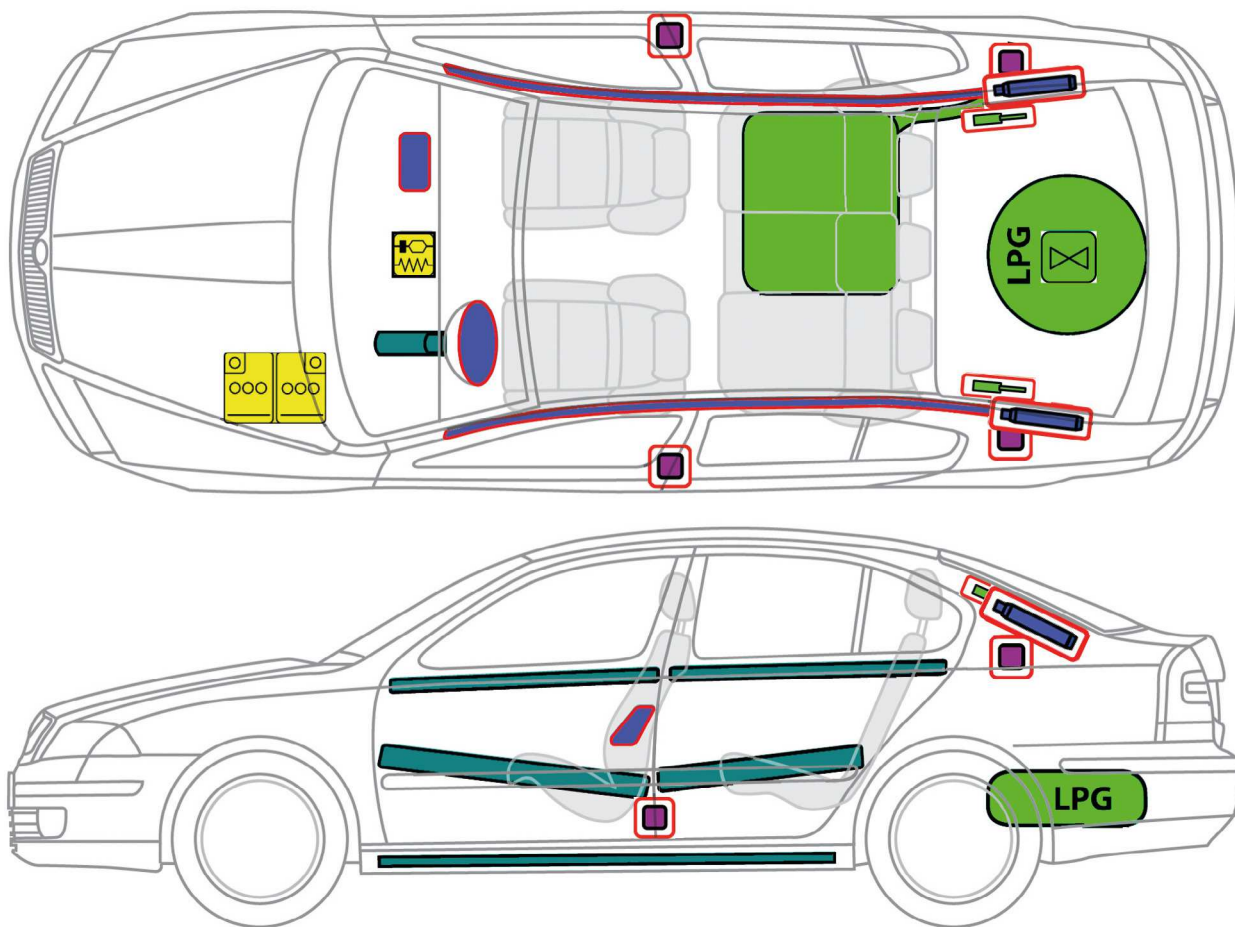

ŠKODA

ŠKODA Octavia II LPG (2009 - 2013)

MPI

Legenda

	Poduszka powietrzna		Wzmocnienia konstrukcji/nadwozia		Moduł sterujący poduszki powietrznej		Akumulator
	Generator gazowy		Amortyzator gazowy		Zbiornik paliwa		Napinacz pasa bezpieczeństwa
	Zawór wielofunkcyjny		Zbiornik gazowy				

Nr ident.

TMB-1Z

Nr wersji

01

Data wersji

02/2016

Strona

17