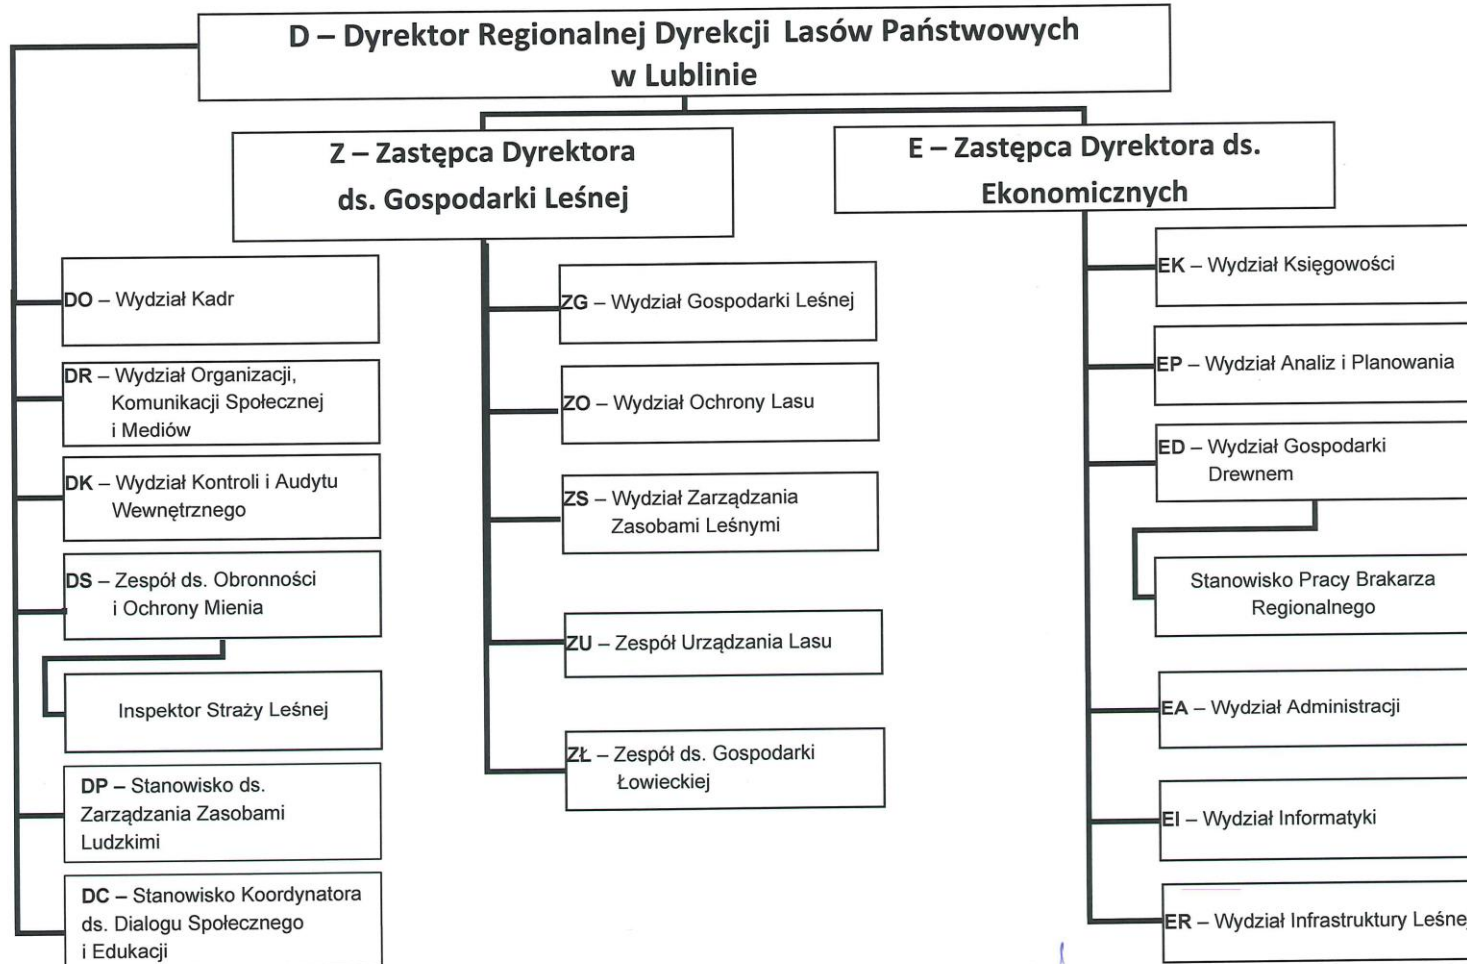

Załącznik nr 1
do Regulaminu Organizacyjnego
biura RDLP w Lublinie
(Zarządzenie nr 14...
z dn. 31.03.2026 r.)

Dyrektor
Regionalnej Dyrekcji
Lasów Państwowych w Lublinie
Jan Kowal