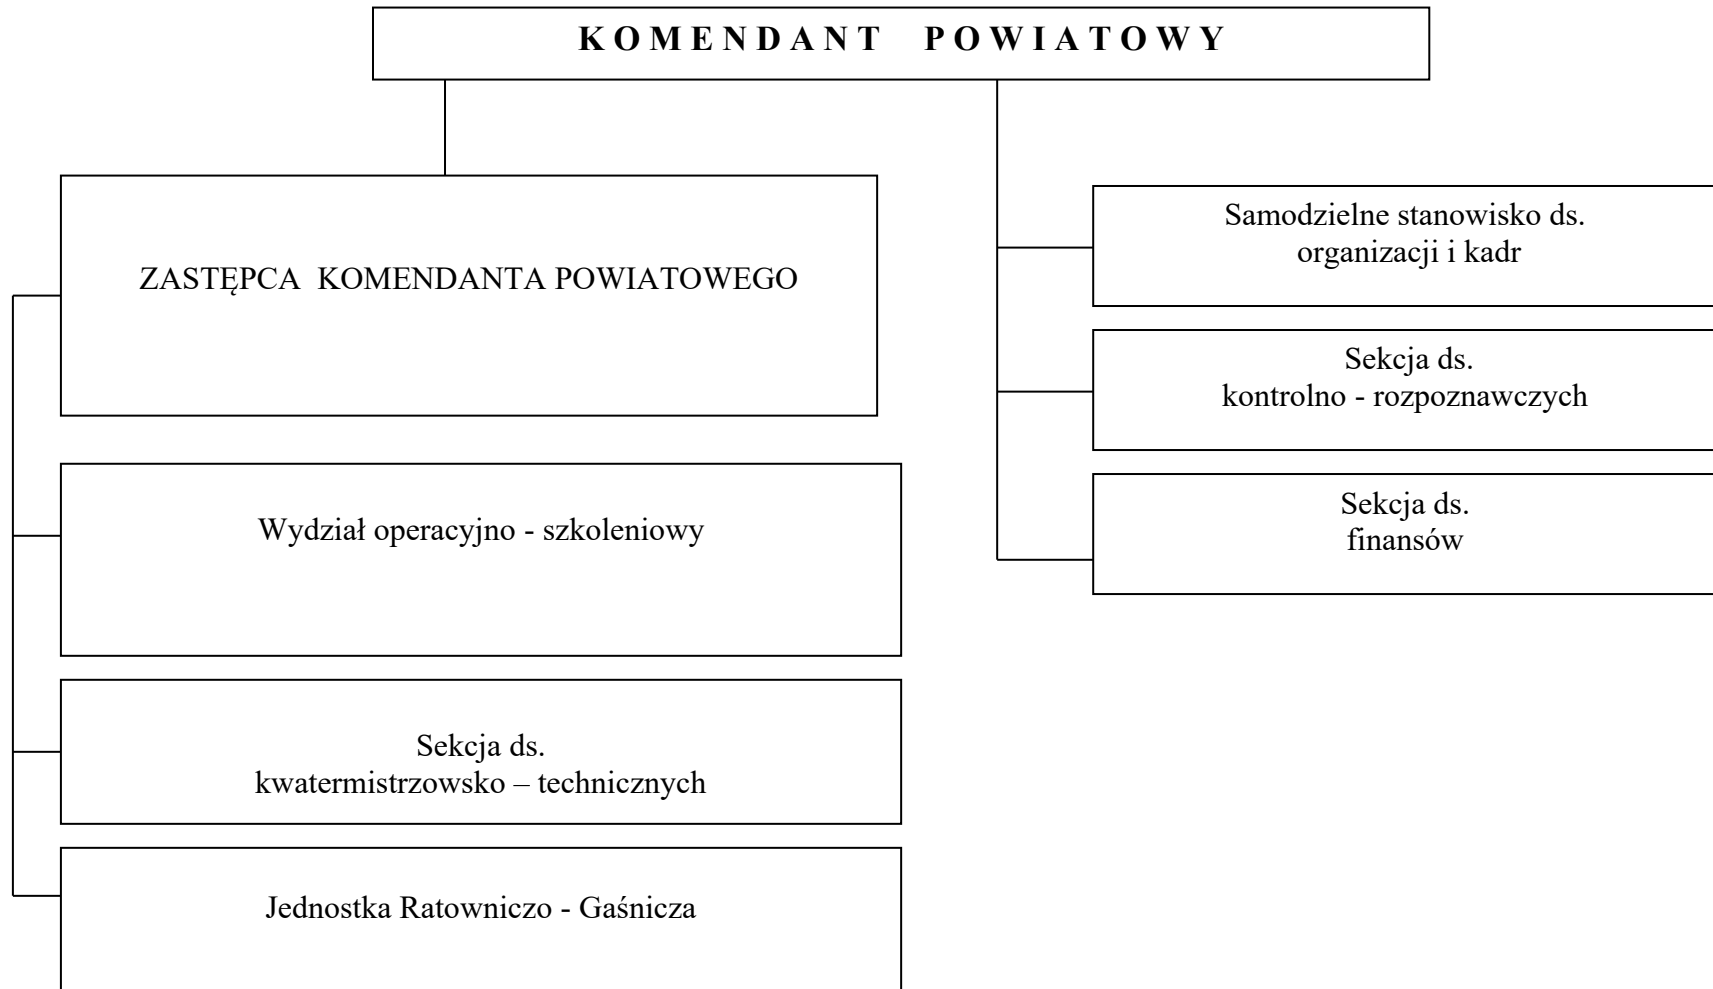

Rys. nr 1. Schemat struktury organizacyjnej
Komendy Powiatowej PSP w Białogardzie

**SCHEMAT STRUKTURY
ORGANIZACYJNEJ KOMENDY POWIATOWEJ
PAŃSTWOWEJ STRAŻY POŻARNEJ
W BIAŁOGARDZIE**

Potwierdzam zgodność wydruku z dokumentem wydanym w postaci elektronicznej:

Identyfikator dokumentu	5695.29969.29486
Nazwa dokumentu	struktura organizacyjna komendy powiatowej PSP.pdf
Tytuł dokumentu	struktura organizacyjna komendy powiatowej PSP
Sygnatura dokumentu	POiK.0112.1.2026
Data dokumentu	08.06.2026 00:00:00
Skrót dokumentu	B9FF569866608241A37E92964692A824CC054 F5B
Wersja dokumentu	1.2
Data podpisu	08.06.2026
Sygnatariusz	Piotr Jan Niewiadomski
Stanowisko	Komendant Powiatowy PSP
Rodzaj certyfikatu	Certyfikat kwalifikowany podpisu elektronicznego
	EZD 3.132.31.31.
Data wydruku:	09.06.2026 11:34:13
Autor wydruku:	Krych Sylwia