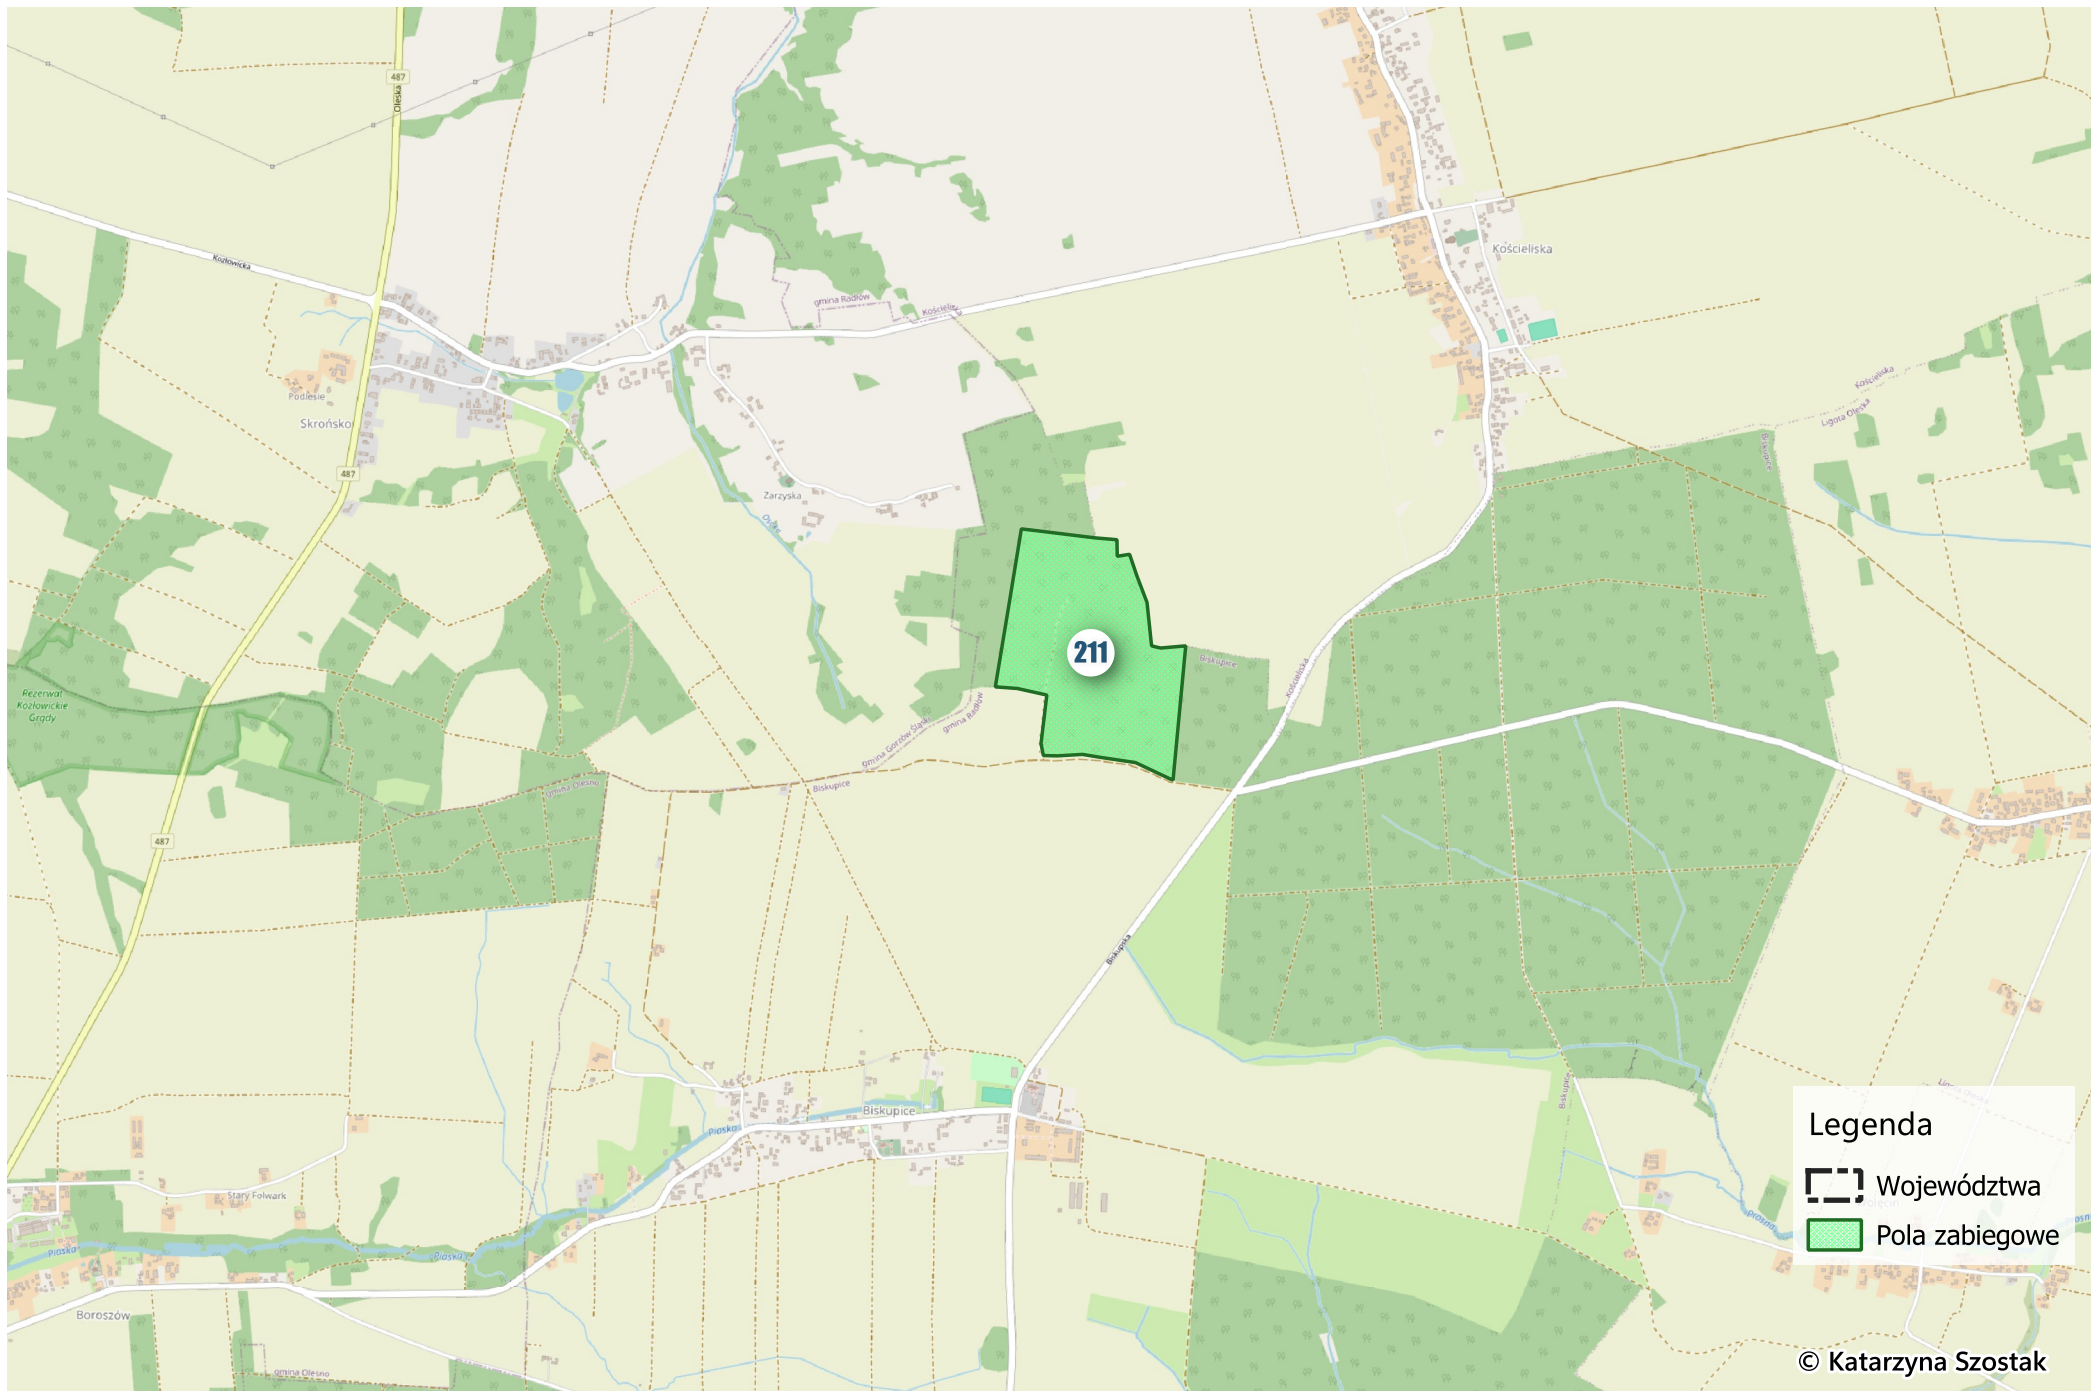

# Mapa poglądowa

## Pola zabiegowe w roku 2026

### Nadleśnictwo Olesno

500 0 500 1 000 m

**Legenda**

-  Województwa
-  Pola zabiegowe