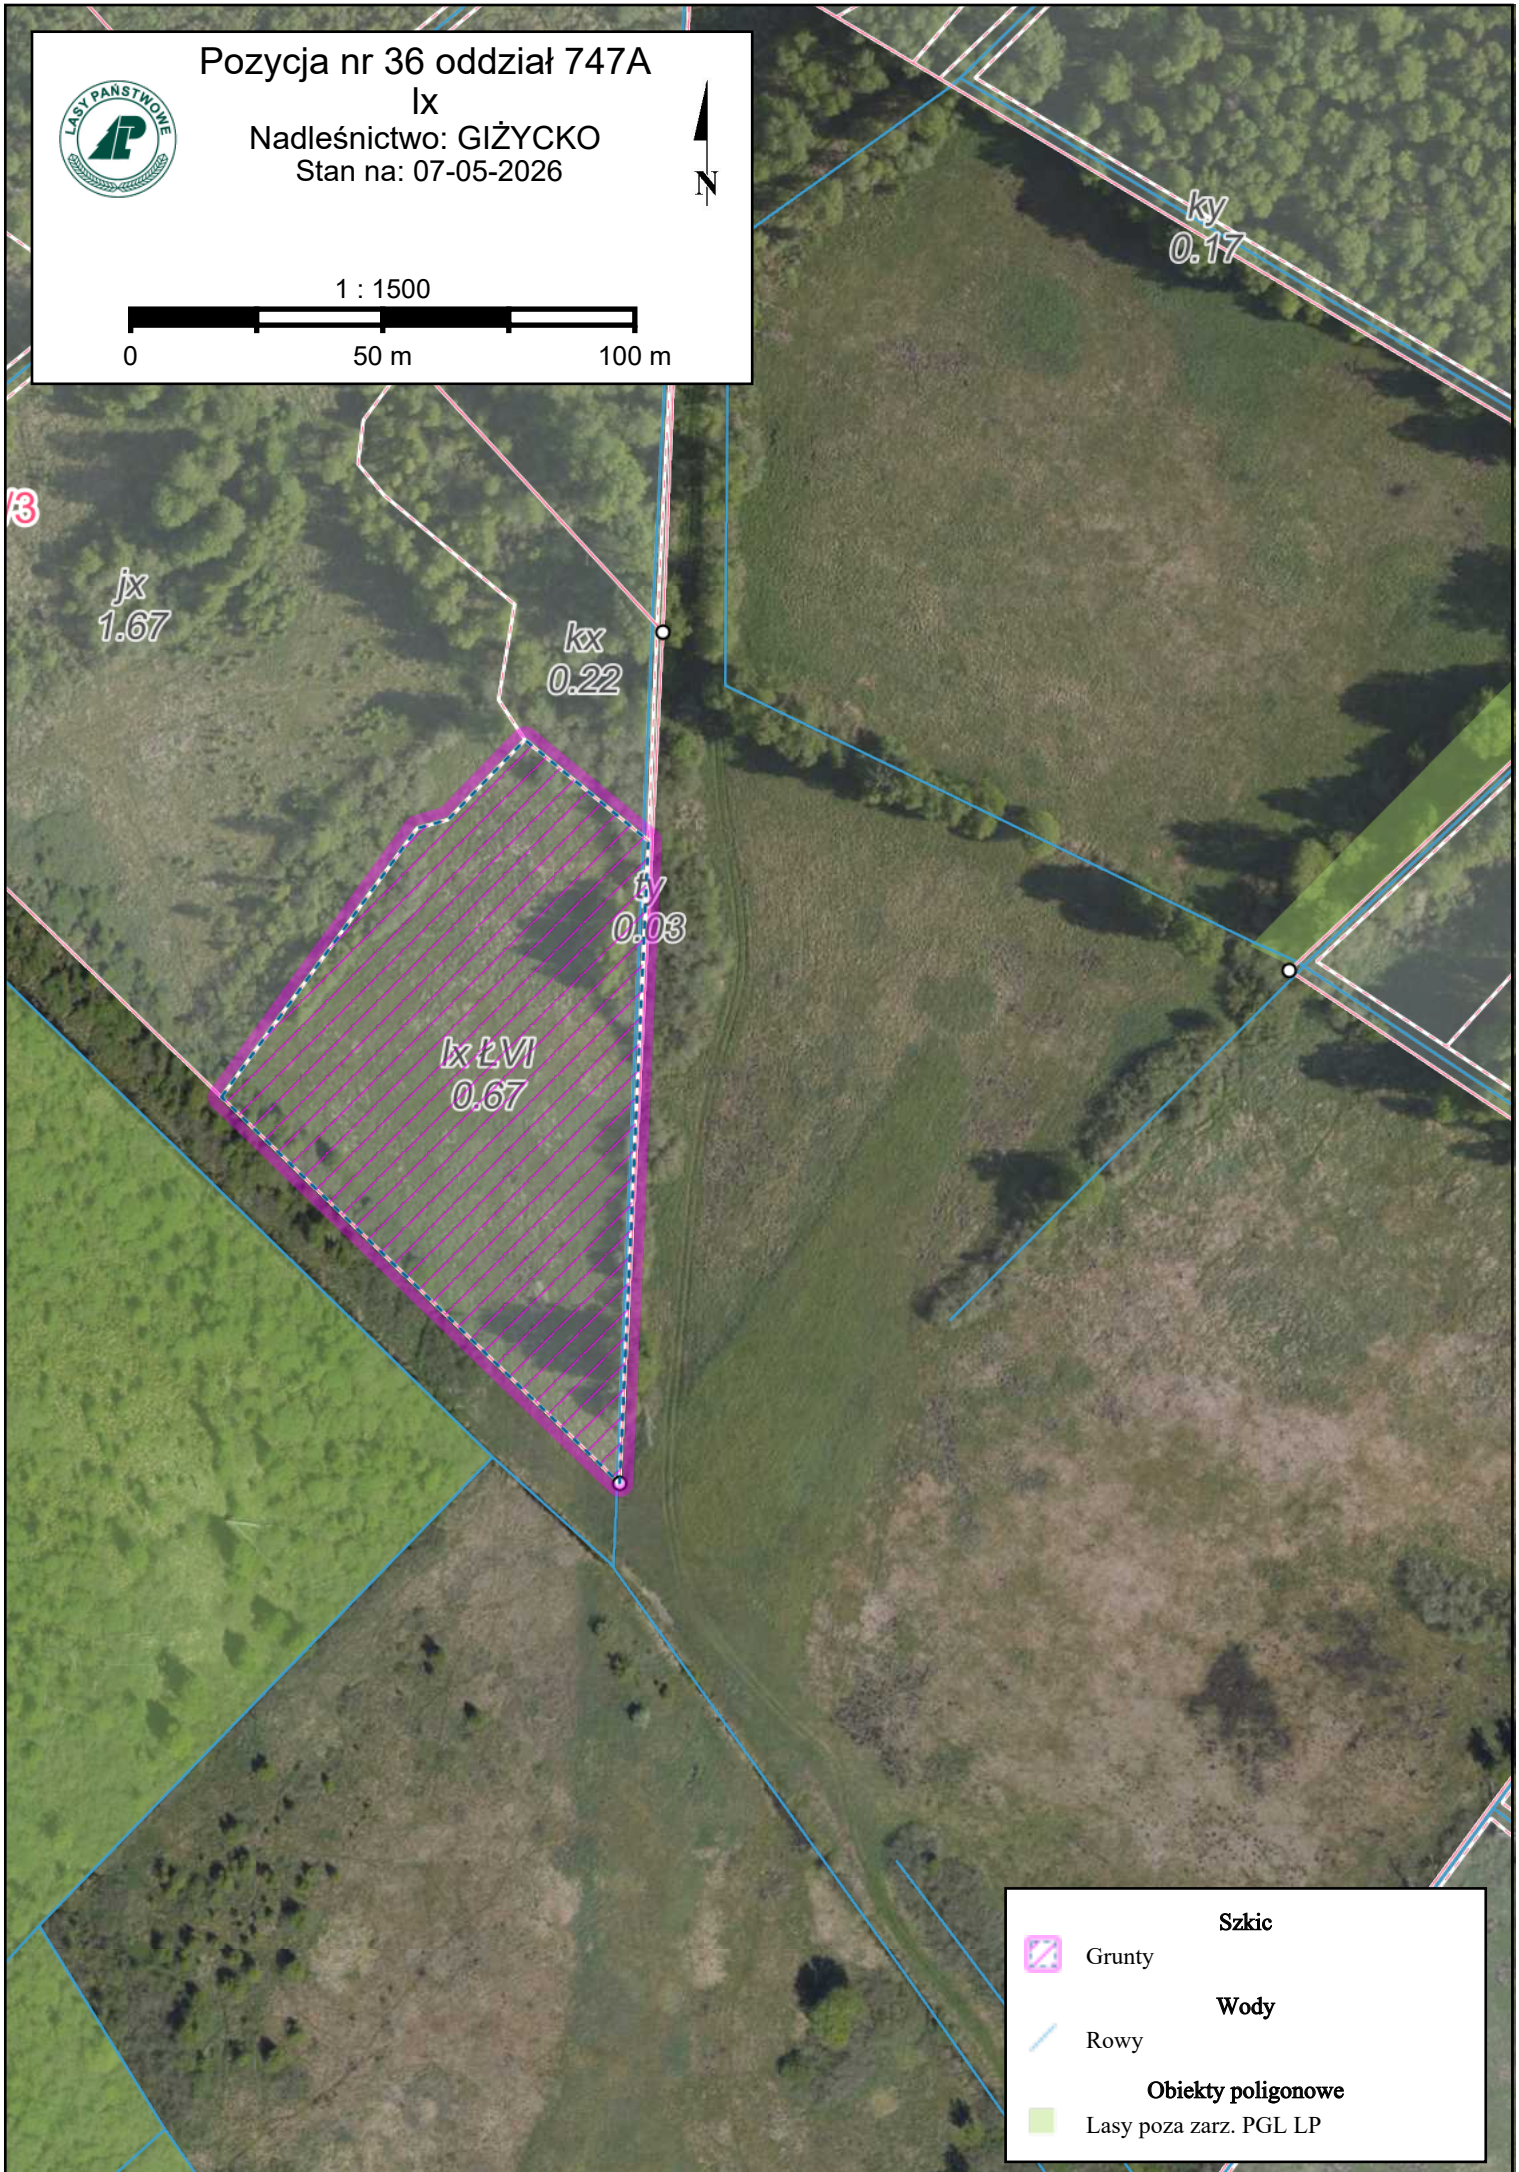

Pozycja nr 36 oddział 747A

Ix

Nadleśnictwo: GIŻYCKO

Stan na: 07-05-2026

1 : 1500

	Grunty	Szkic
	Rowy	Wody
	Lasy poza zarz. PGL LP	Obiekty poligonowe