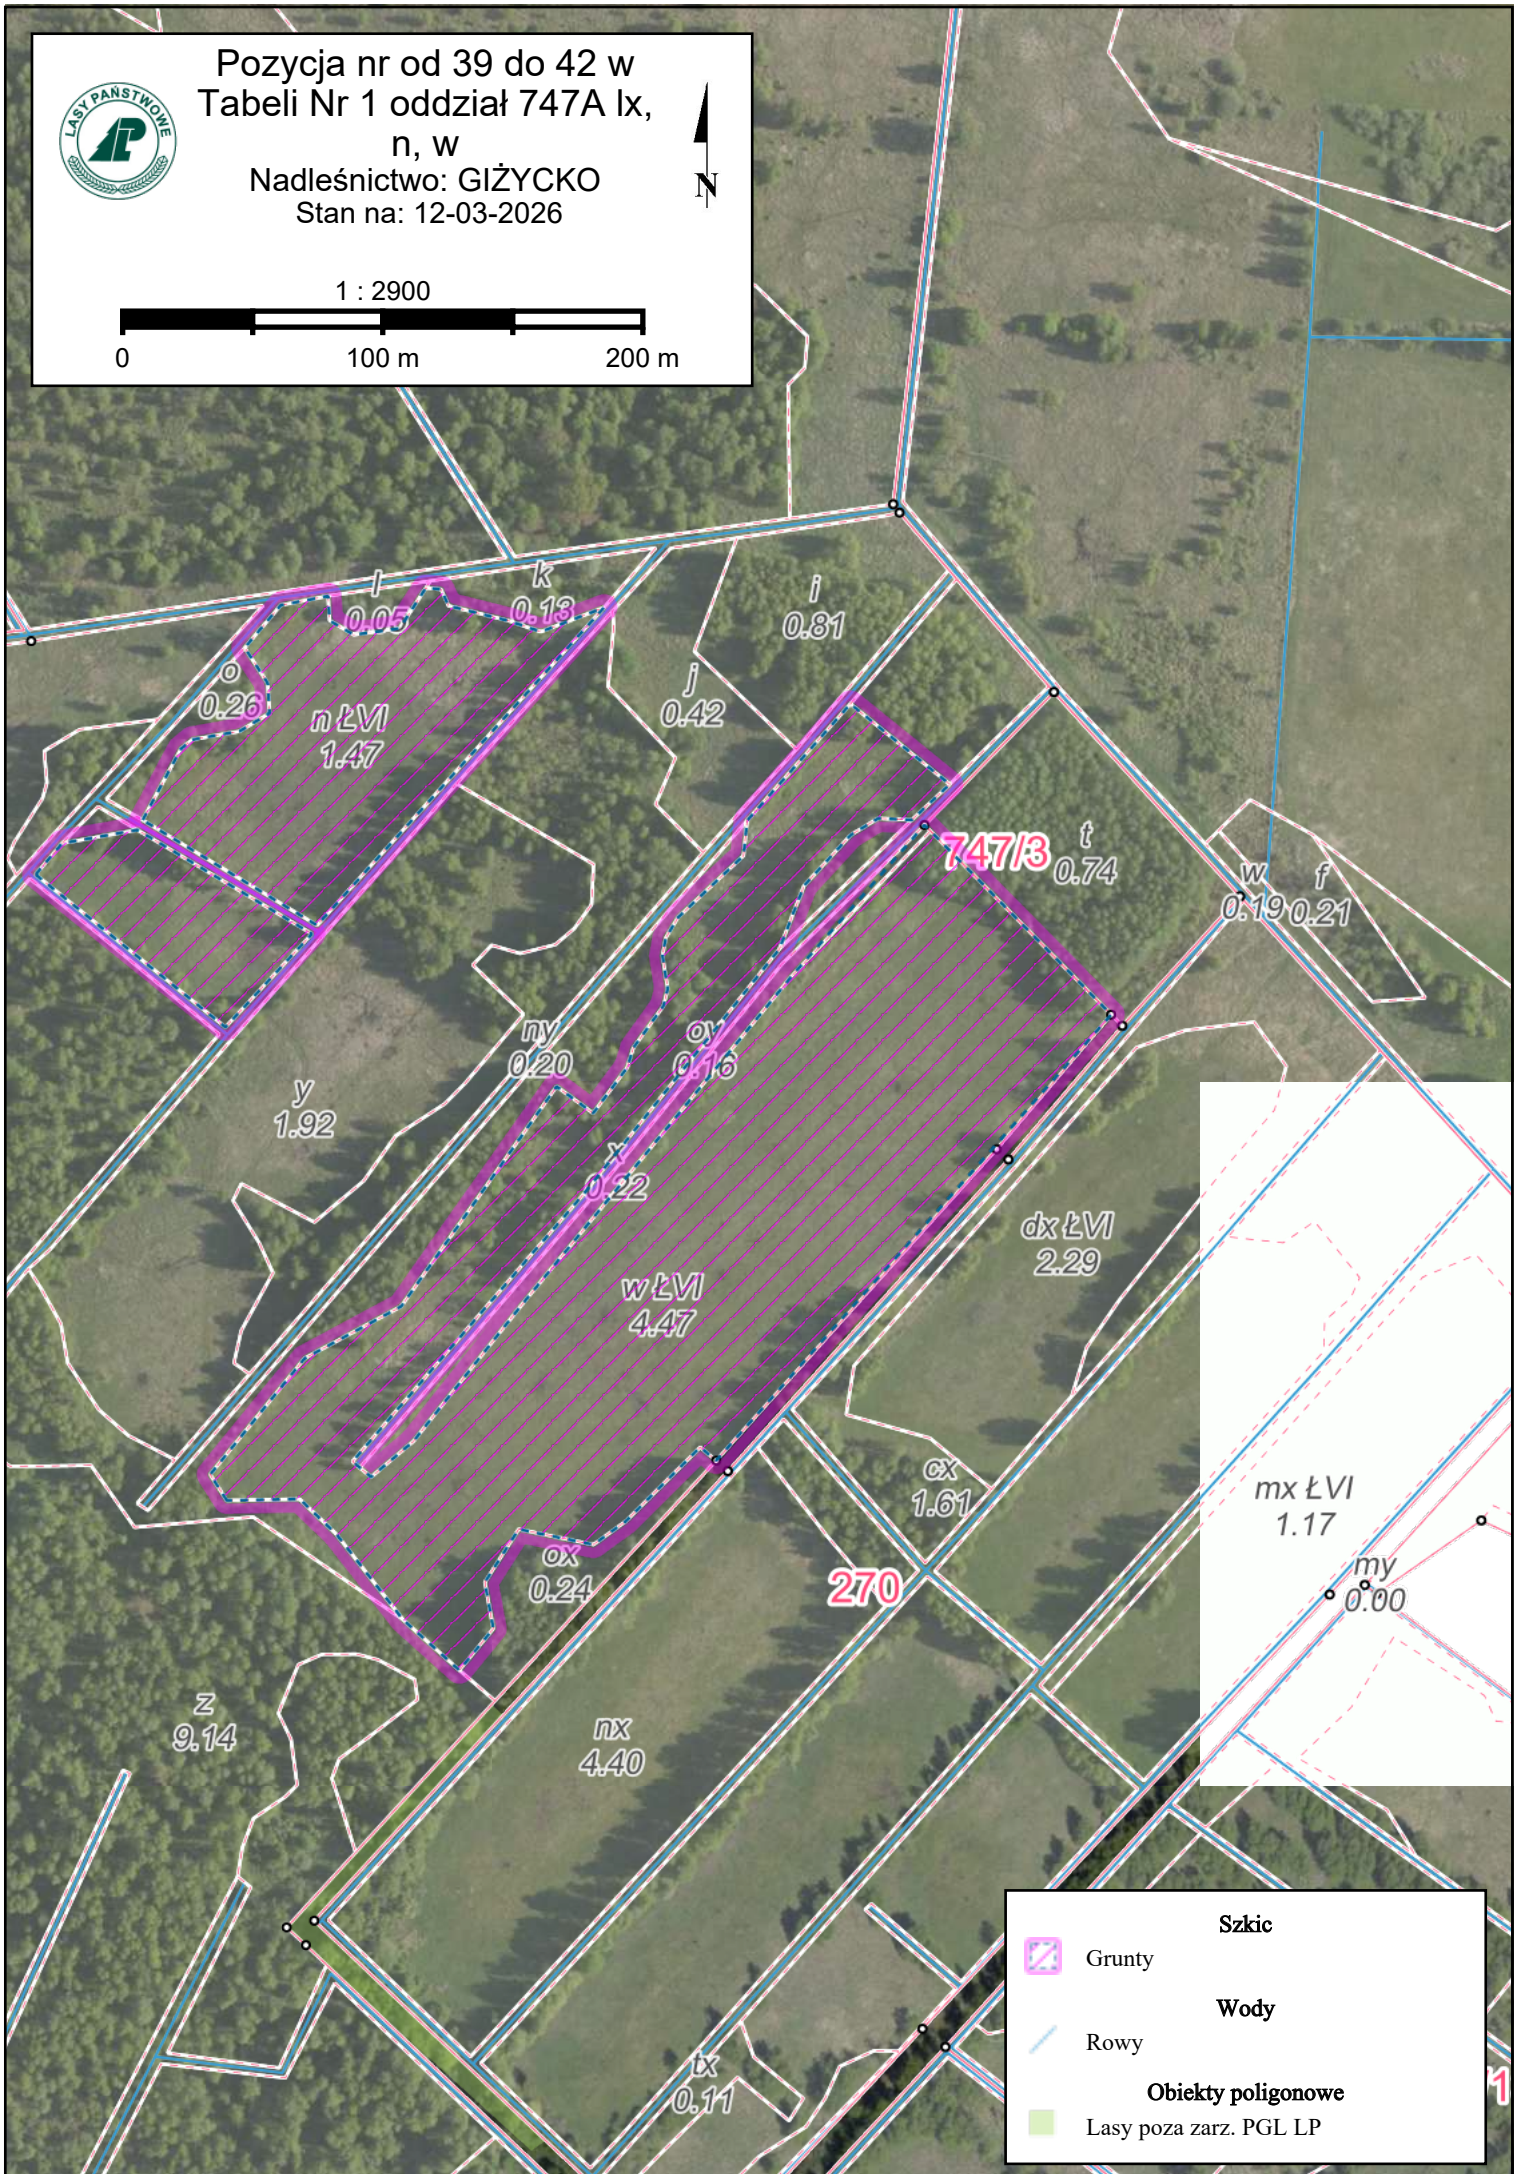

Pozycja nr od 39 do 42 w  
Tabeli Nr 1 oddział 747A Ix,  
n, w  
Nadleśnictwo: GIŻYCKO  
Stan na: 12-03-2026

1 : 2900

	Grunty
	Rowy
	Lasy poza zarz. PGL LP
	Szkie
	Wody
	Obiekty poligonowe