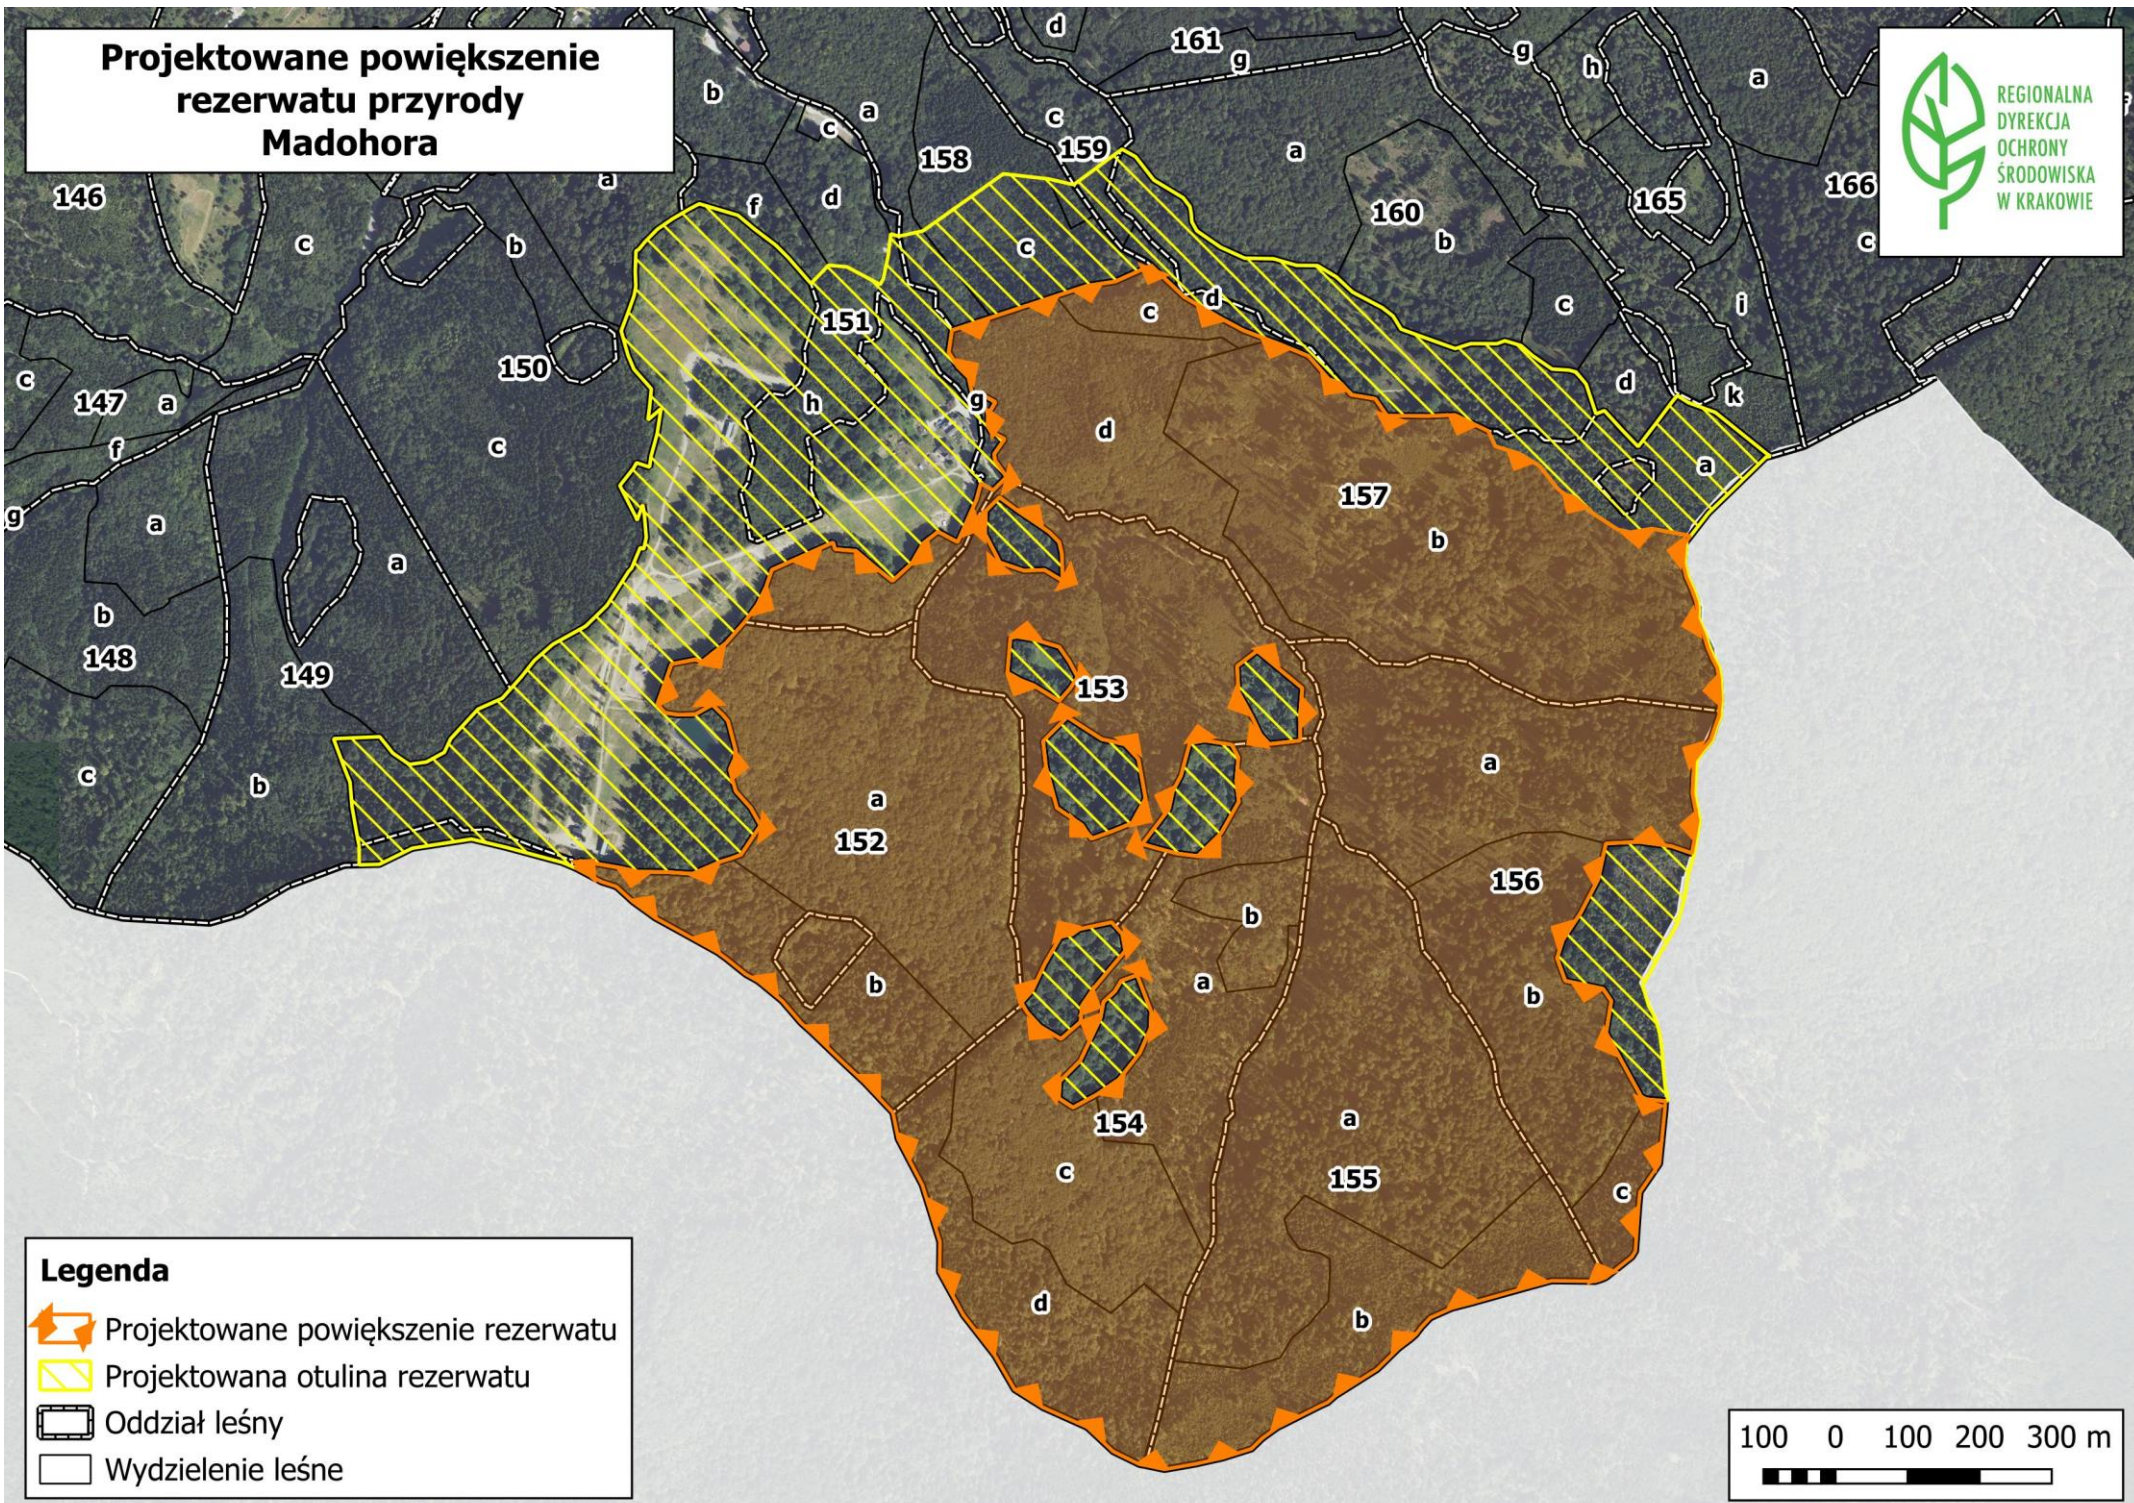

Projektowane powiększenie rezerwatu przyrody Madohora

Legenda

- Projektowane powiększenie rezerwatu
- ▭ Granica województwa
- ▭ Granica powiatu

Projektowane powiększenie rezerwatu przyrody Madohora

Targanice

Rzyki

Tarnawa Górna

Targoszów

Krzeszów

Legenda

-  Projektowane powiększenie rezerwatu
-  Projektowana otulina rezerwatu
-  Granica gminy

Projektowane powiększenie rezerwatu przyrody Madohora

Legenda

- Projektowane powiększenie rezerwatu
- Projektowana otulina rezerwatu
- Oddział leśny
- Wydzielenie leśne