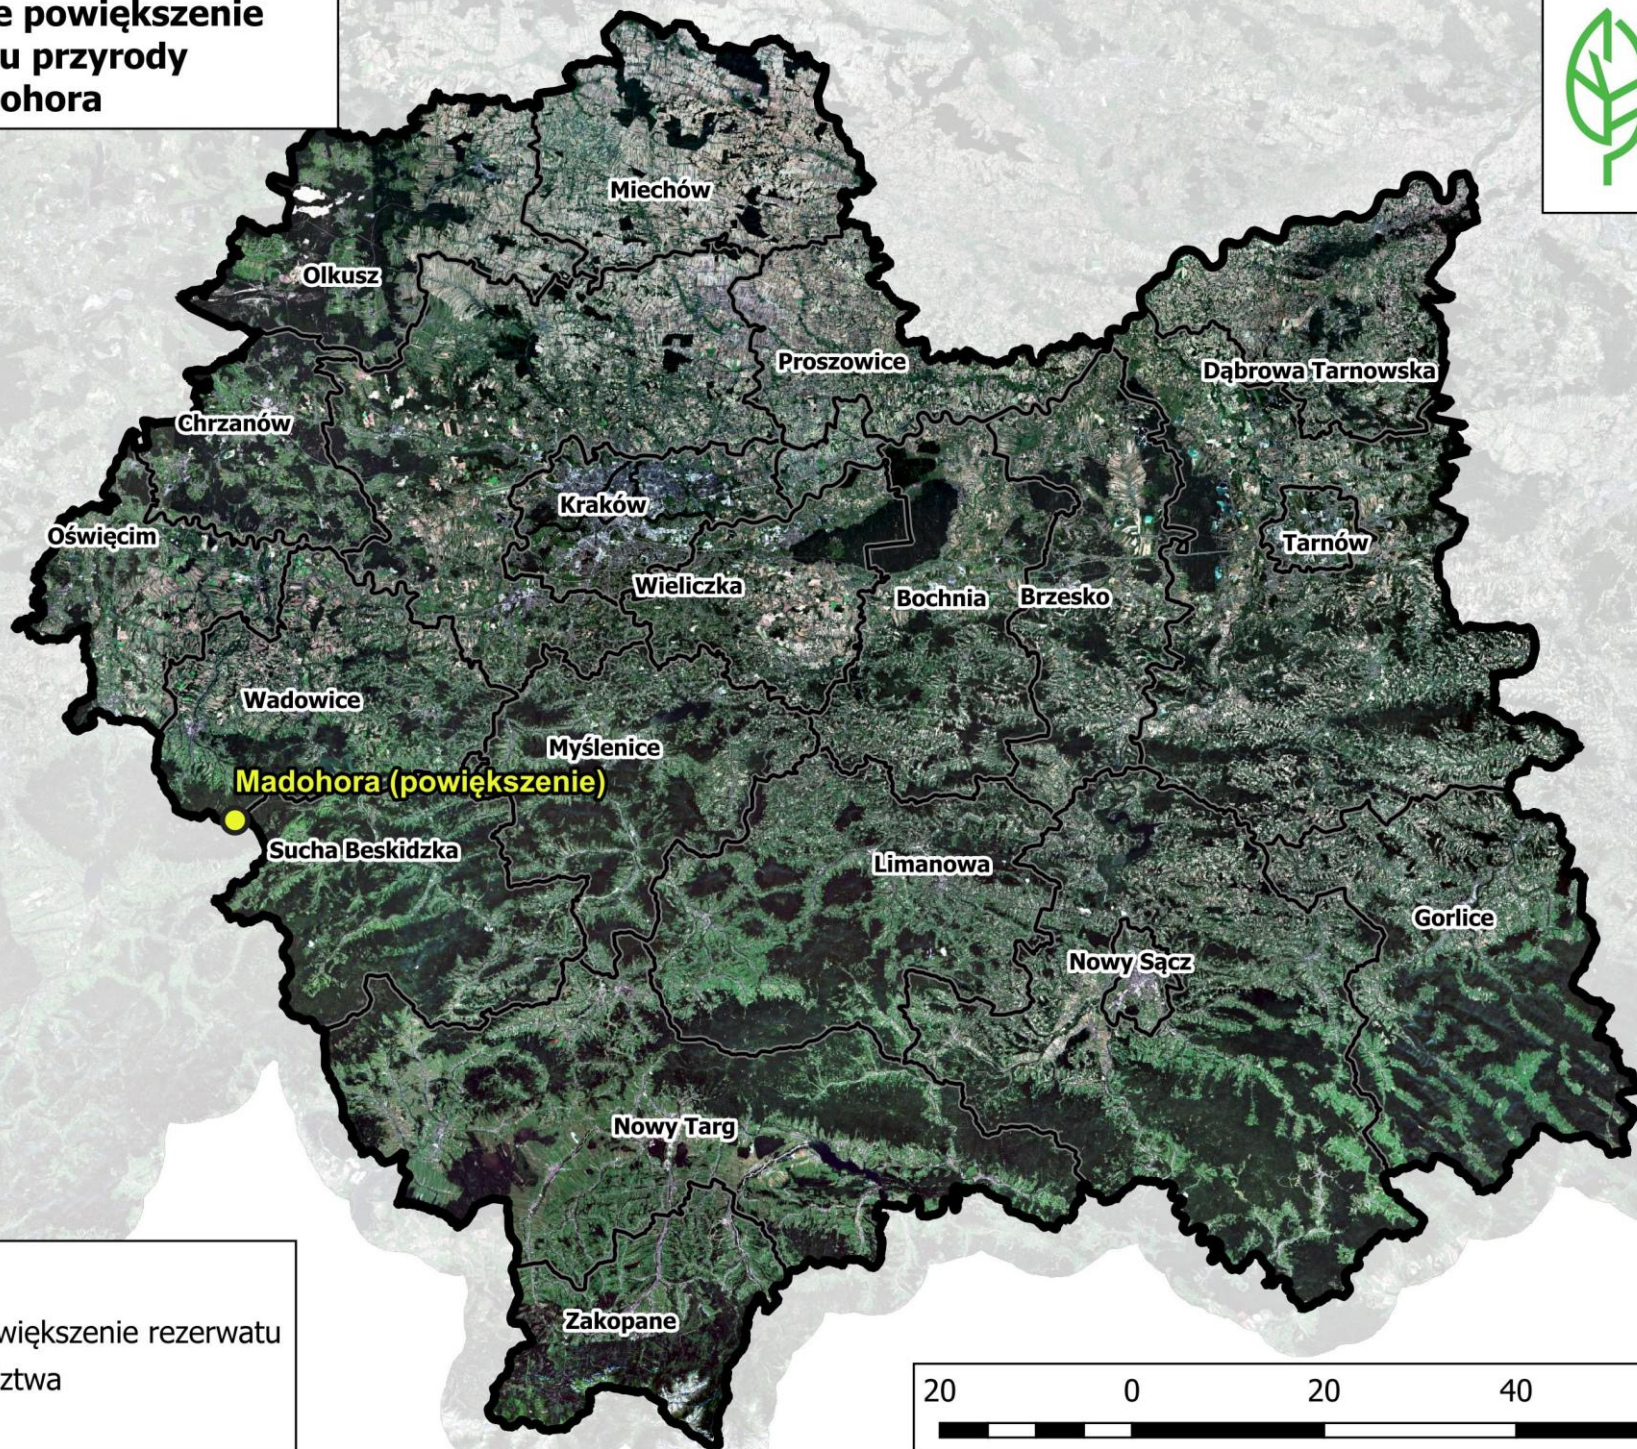

Projektowane powiększenie rezerwatu przyrody Madohora

Legenda

- Projektowane powiększenie rezerwatu
- ▭ Granica województwa
- ▭ Granica powiatu

Projektowane powiększenie rezerwatu przyrody Madohora

Targanice

Rzyki

Tarnawa Górna

Targoszów

Krzeszów

Legenda

-  Projektowane powiększenie rezerwatu
-  Projektowana otulina rezerwatu
-  Granica gminy

Projektowane powiększenie rezerwatu przyrody Madohora

Legenda

- Projektowane powiększenie rezerwatu
- Projektowana otulina rezerwatu
- Oddział leśny
- Wydzielenie leśne