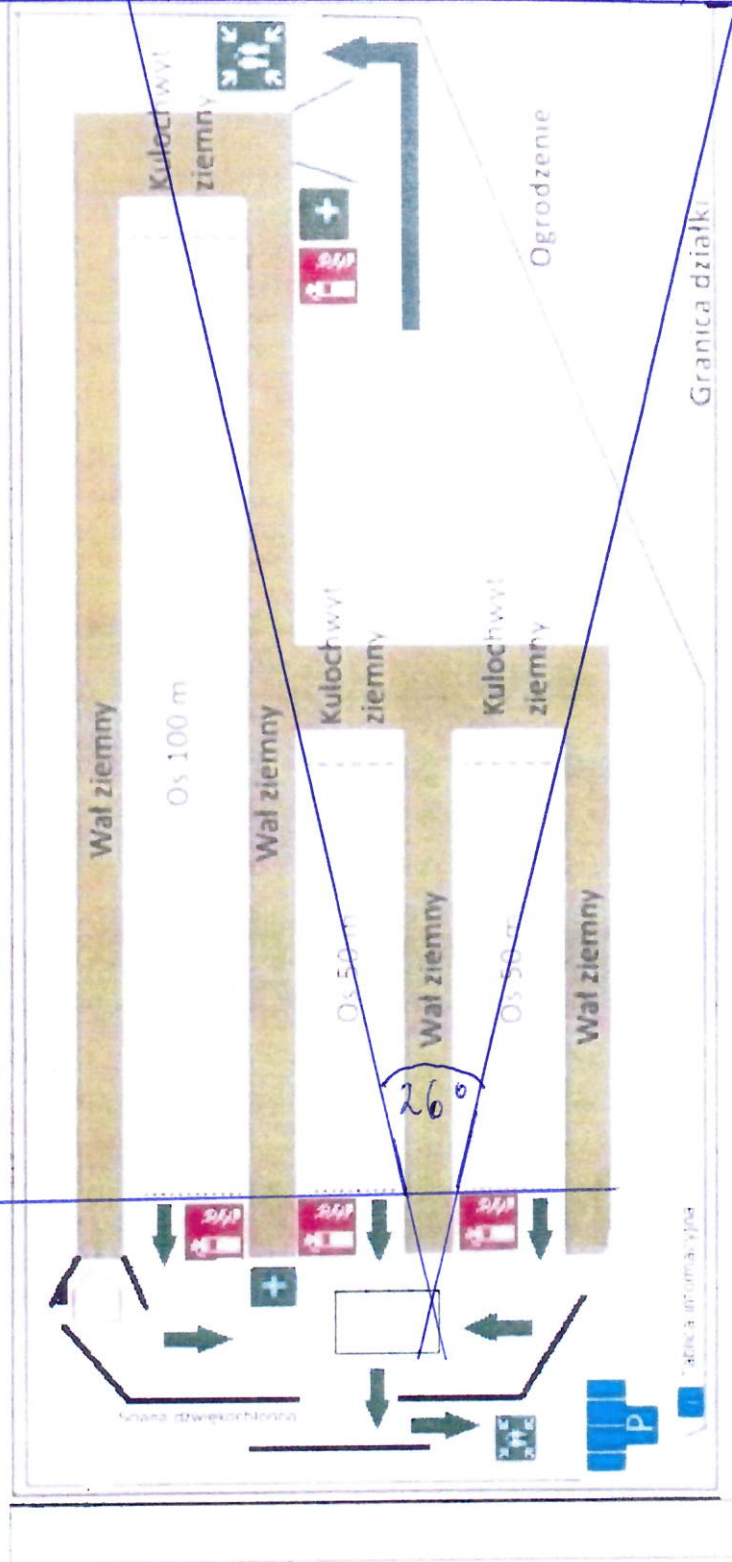

GRANICA
DZIAŁKI ZA

KULOCHWYTMAMI
GŁÓWNYMI

103°

103°

LINIA OTWARCIA
OGNIA

Parking

Punkt Pierwszej Pomocy
i gwizdek alarmowy

Strefa bezpieczeństwa

Punkt zborny

Stanowiska strzeleckie
Tarcze strzeleckie

Kierunek ewakuacji

Tablica informacyjna