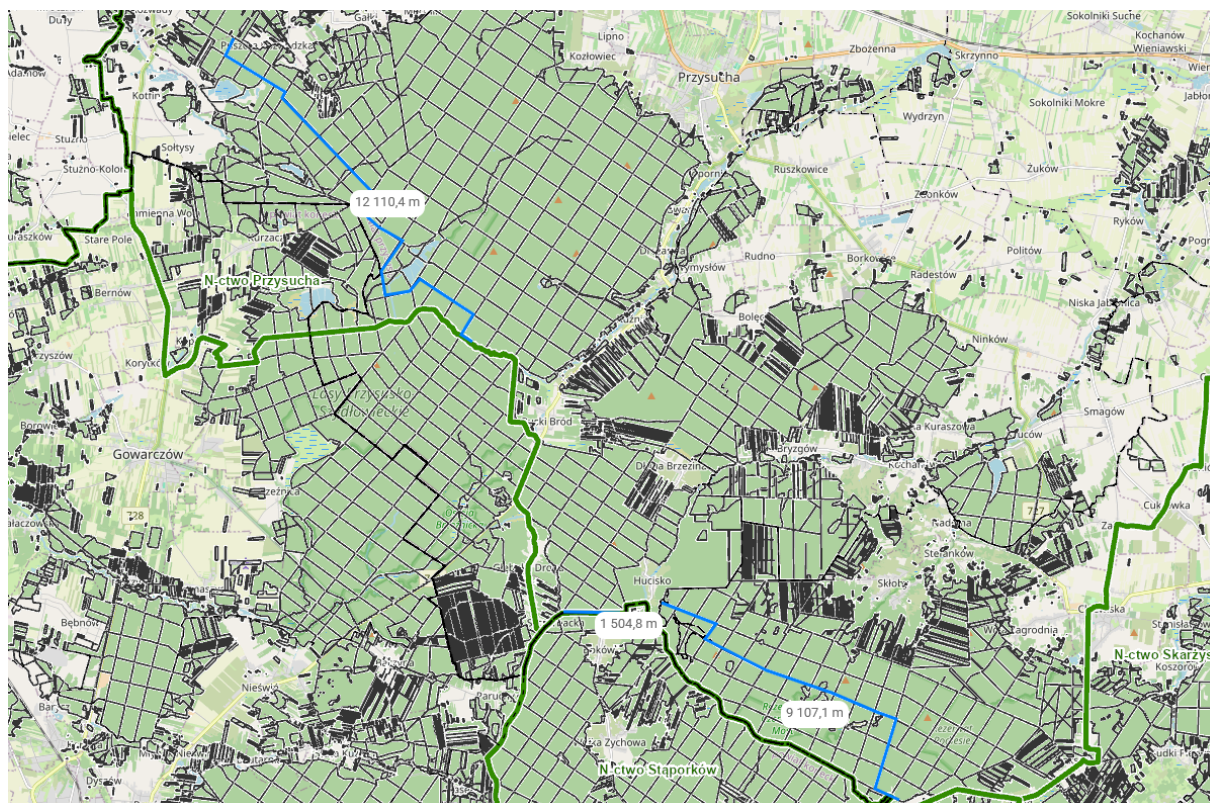

Załącznik nr 1

Obszar Nadleśnictwa Lidzbark wraz z oznaczeniem pasa ogrodzenia zapachowego

Legenda:

 Ogrodzenie zapachowe

Obszar Nadleśnictwa Przasnysz wraz z oznaczeniem pasa ogrodzenia zapachowego

Legenda:

 Ogrodzenie zapachowe

Obszar Nadleśnictwa Myszyńiec wraz z oznaczeniem pasa ogrodzenia zapachowego

Legenda:

 Ogrodzenie zapachowe

Obszar Nadleśnictwa Nowogród wraz z oznaczeniem pasa ogrodzenia zapachowego

Legenda:

 Ogrodzenie zapachowe

Obszar Nadleśnictwa Przysucha wraz z oznaczeniem pasa ogrodzenia zapachowego

Nadleśnictwa Barycz wraz z oznaczeniem pasa ogrodzenia zapachowego

Legenda:

— Ogrodzenie zapachowe