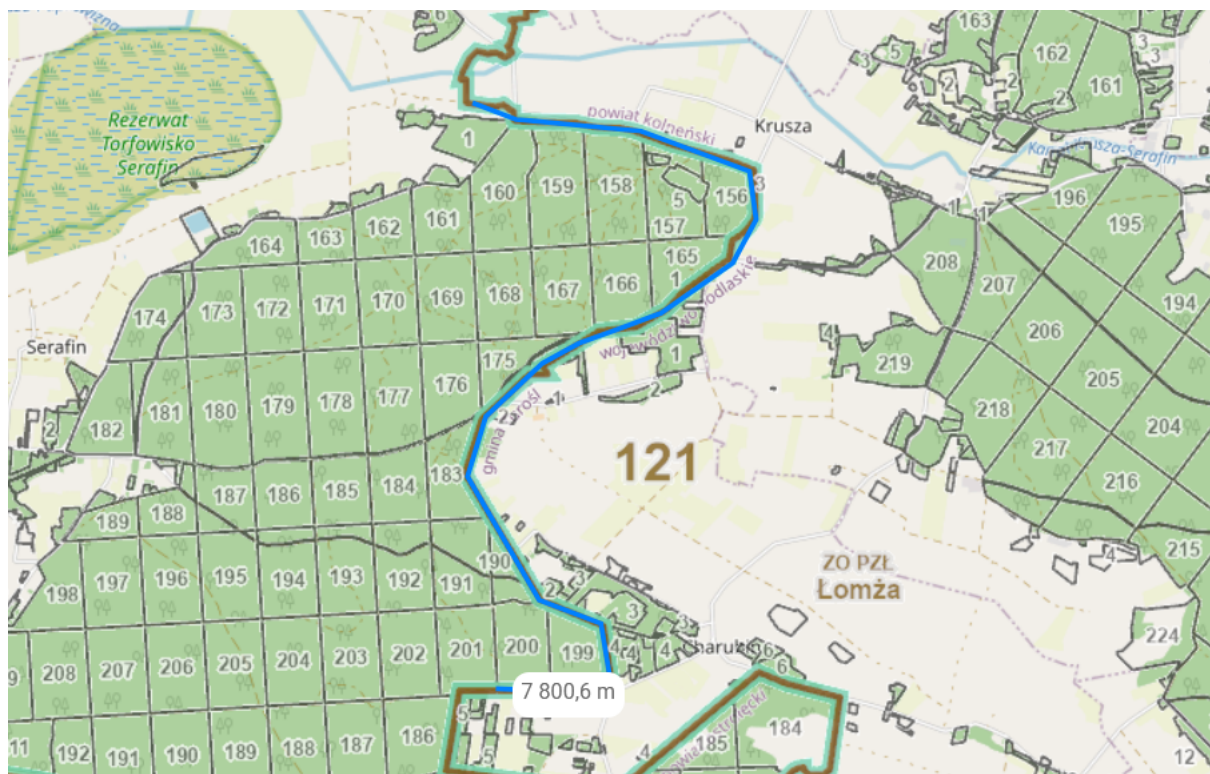

Załącznik nr 1

Obszar Nadleśnictwa Lidzbark wraz z oznaczeniem pasa ogrodzenia zapachowego

Legenda:

 Ogrodzenie zapachowe

Obszar Nadleśnictwa Przasnysz wraz z oznaczeniem pasa ogrodzenia zapachowego

Legenda:

 Ogrodzenie zapachowe

Obszar Nadleśnictwa Myszyńiec wraz z oznaczeniem pasa ogrodzenia zapachowego

Legenda:

 Ogrodzenie zapachowe

Obszar Nadleśnictwa Nowogród wraz z oznaczeniem pasa ogrodzenia zapachowego

Legenda:

 Ogrodzenie zapachowe

Obszar Nadleśnictwa Przysucha wraz z oznaczeniem pasa ogrodzenia zapachowego

Nadleśnictwa Barycz wraz z oznaczeniem pasa ogrodzenia zapachowego

Legenda:

— Ogrodzenie zapachowe