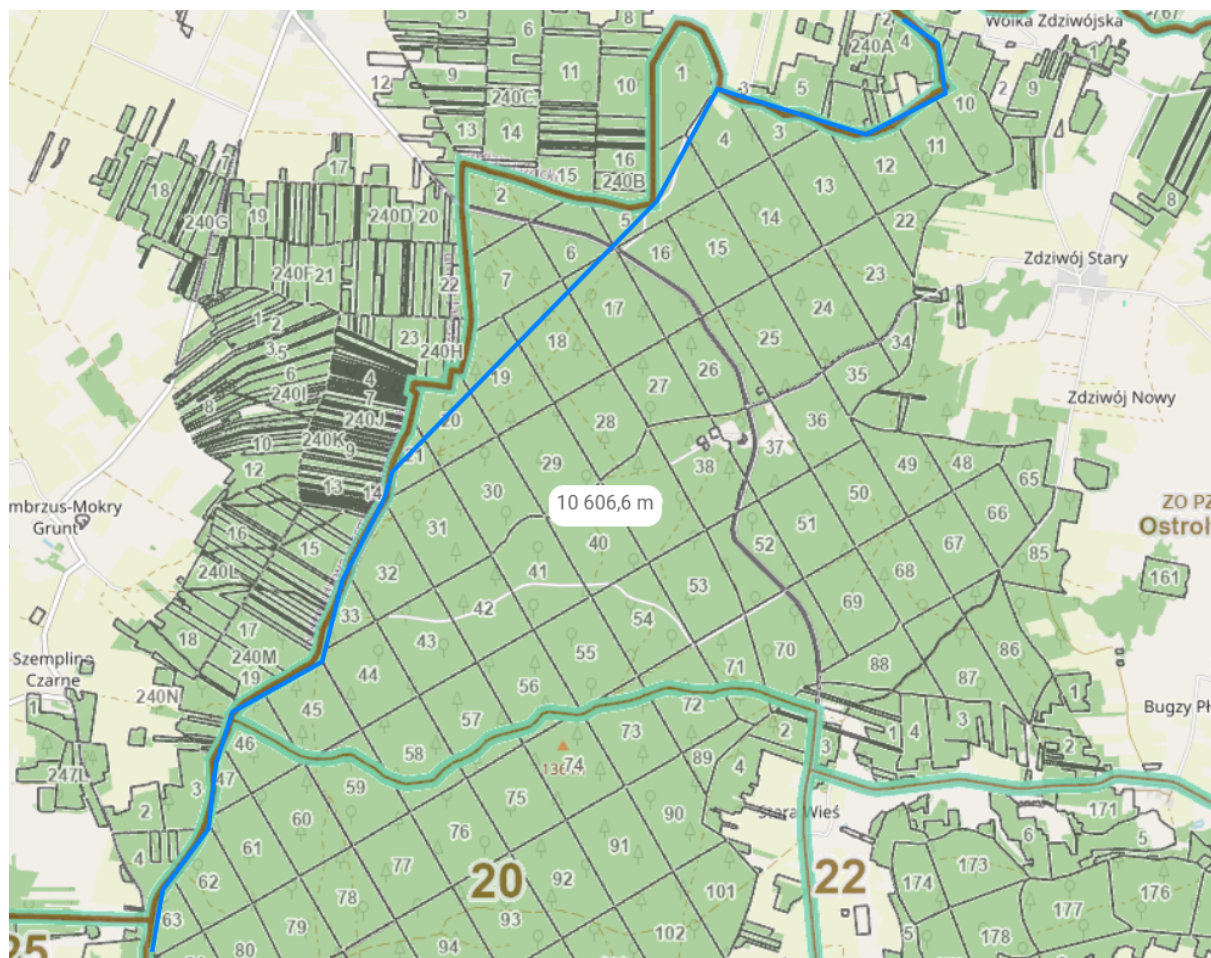

Załącznik nr 1

Obszar Nadleśnictwa Lidzbark wraz z oznaczeniem pasa ogrodzenia zapachowego

Legenda:

 Ogrodzenie zapachowe

Obszar Nadleśnictwa Przasnysz wraz z oznaczeniem pasa ogrodzenia zapachowego

Legenda:

 Ogrodzenie zapachowe

Obszar Nadleśnictwa Myszyńiec wraz z oznaczeniem pasa ogrodzenia zapachowego

Legenda:

 Ogrodzenie zapachowe

Obszar Nadleśnictwa Nowogród wraz z oznaczeniem pasa ogrodzenia zapachowego

Legenda:

 Ogrodzenie zapachowe

Obszar Nadleśnictwa Przysucha wraz z oznaczeniem pasa ogrodzenia zapachowego

Nadleśnictwa Barycz wraz z oznaczeniem pasa ogrodzenia zapachowego

Legenda:

— Ogrodzenie zapachowe