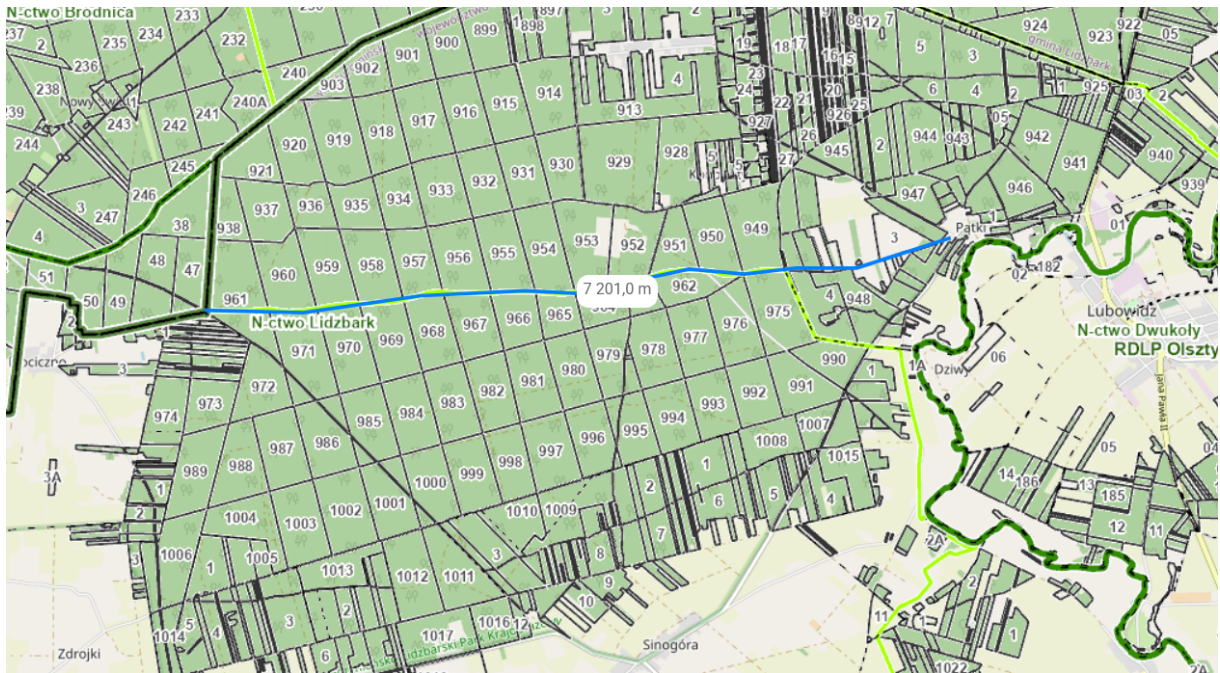

Załącznik nr 1

Obszar Nadleśnictwa Lidzbark wraz z oznaczeniem pasa ogrodzenia zapachowego

Legenda:

 Ogrodzenie zapachowe

Obszar Nadleśnictwa Przasnysz wraz z oznaczeniem pasa ogrodzenia zapachowego

Legenda:

 Ogrodzenie zapachowe

Obszar Nadleśnictwa Myszyńiec wraz z oznaczeniem pasa ogrodzenia zapachowego

Legenda:

 Ogrodzenie zapachowe

Obszar Nadleśnictwa Nowogród wraz z oznaczeniem pasa ogrodzenia zapachowego

Legenda:

 Ogrodzenie zapachowe

Obszar Nadleśnictwa Przysucha wraz z oznaczeniem pasa ogrodzenia zapachowego

Nadleśnictwa Barycz wraz z oznaczeniem pasa ogrodzenia zapachowego

Legenda:

— Ogrodzenie zapachowe