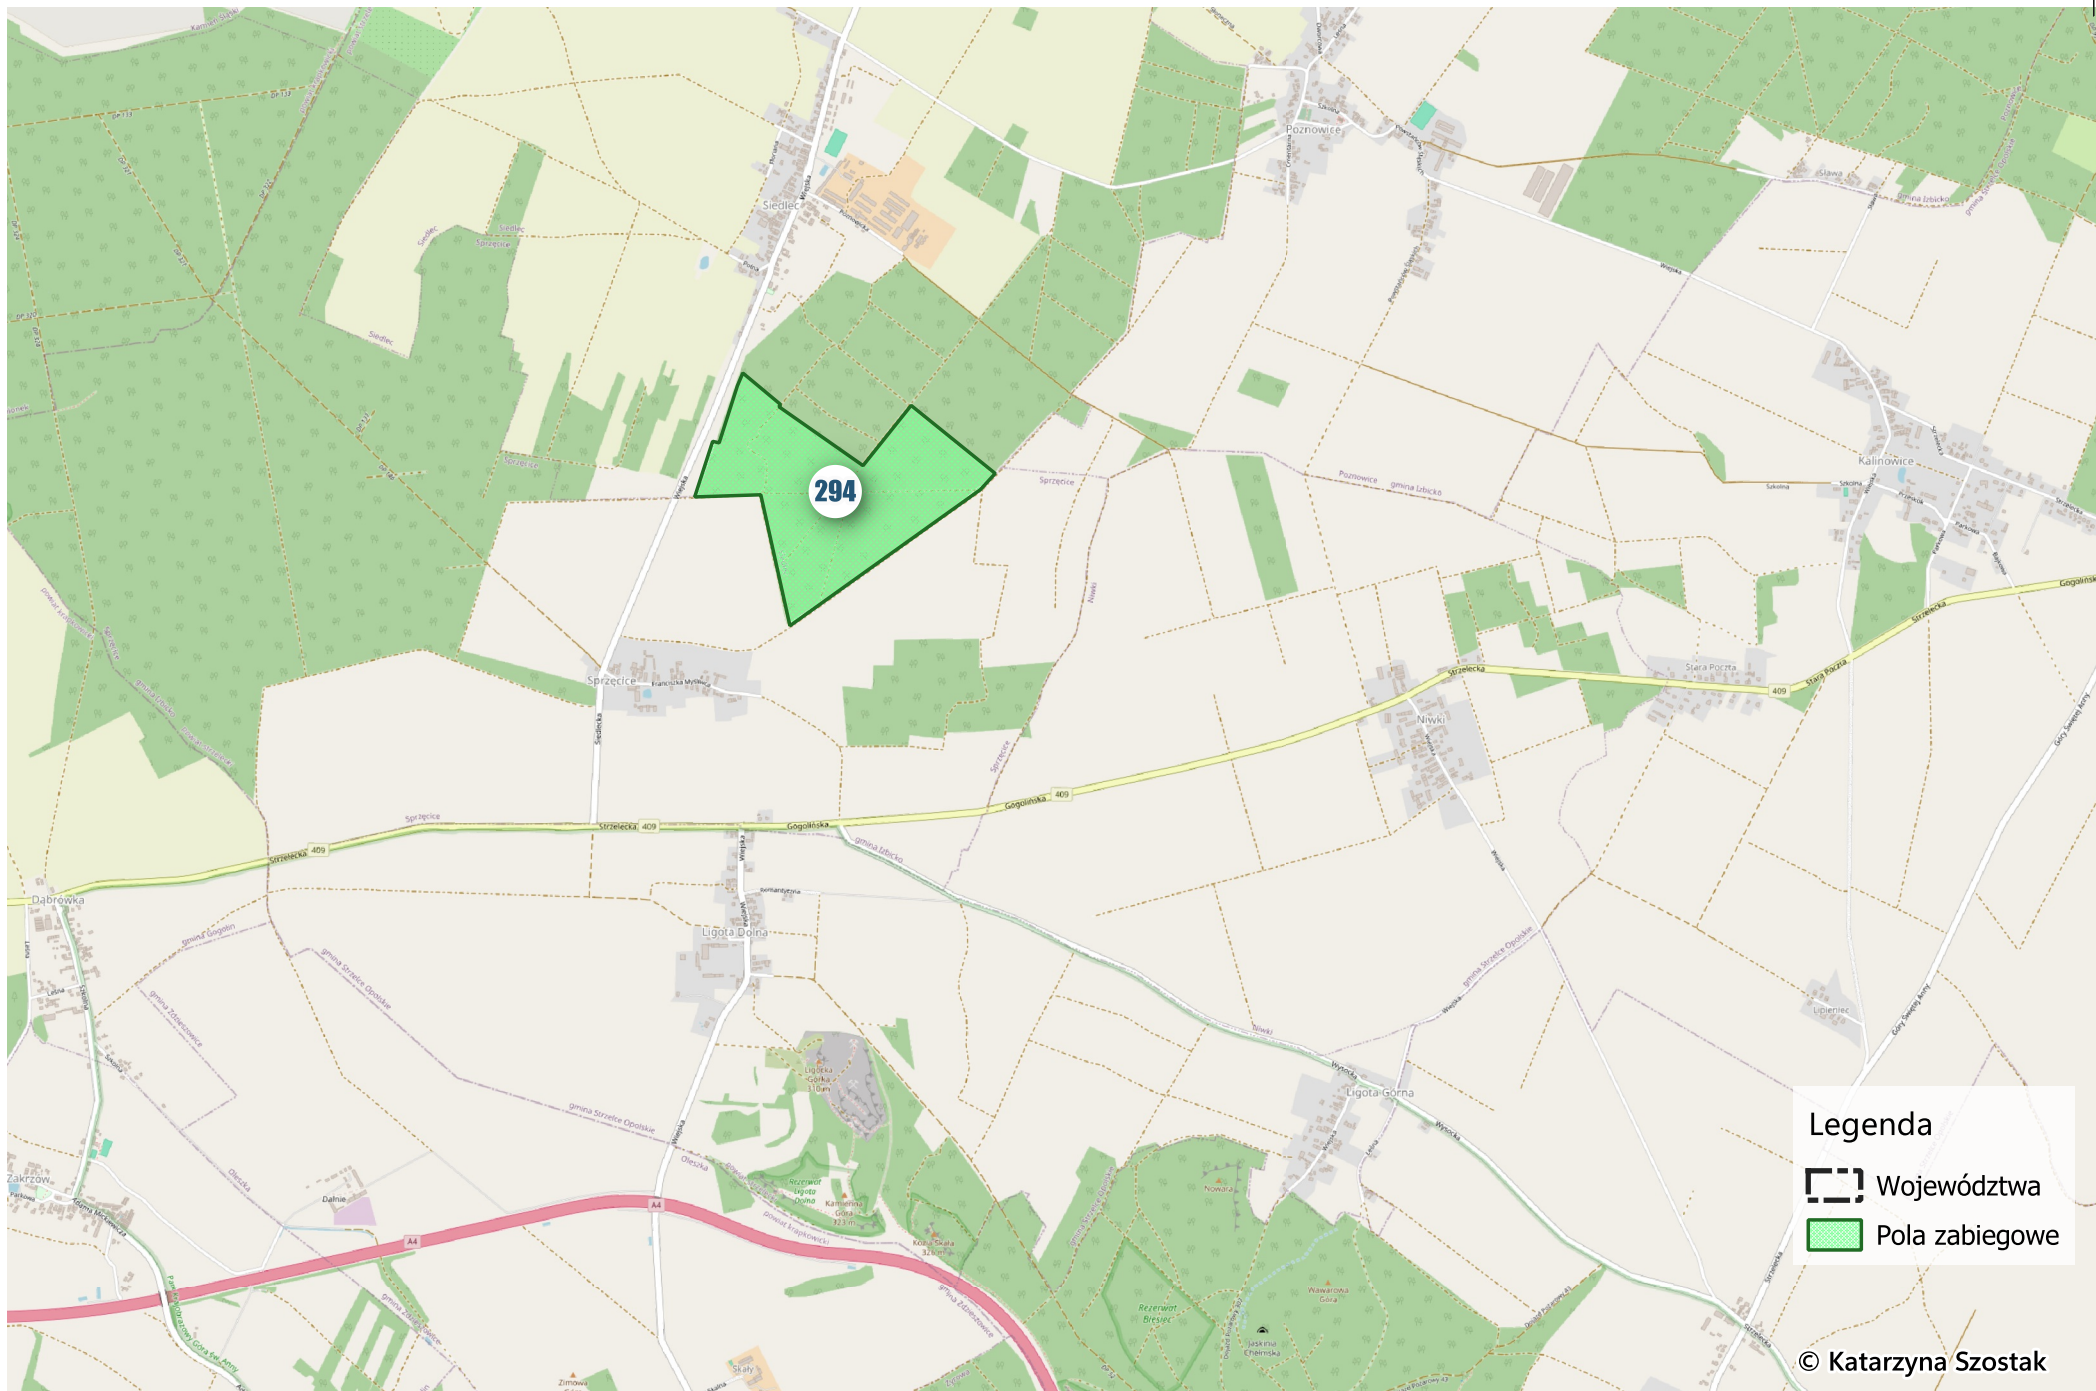

Mapa poglądowa

Połąl zabiegowe w roku 2026

Nadleśnictwo Strzelce Opolskie

500 0 500 1 000 m

Legenda

-  Województwa
-  Pola zabiegowe