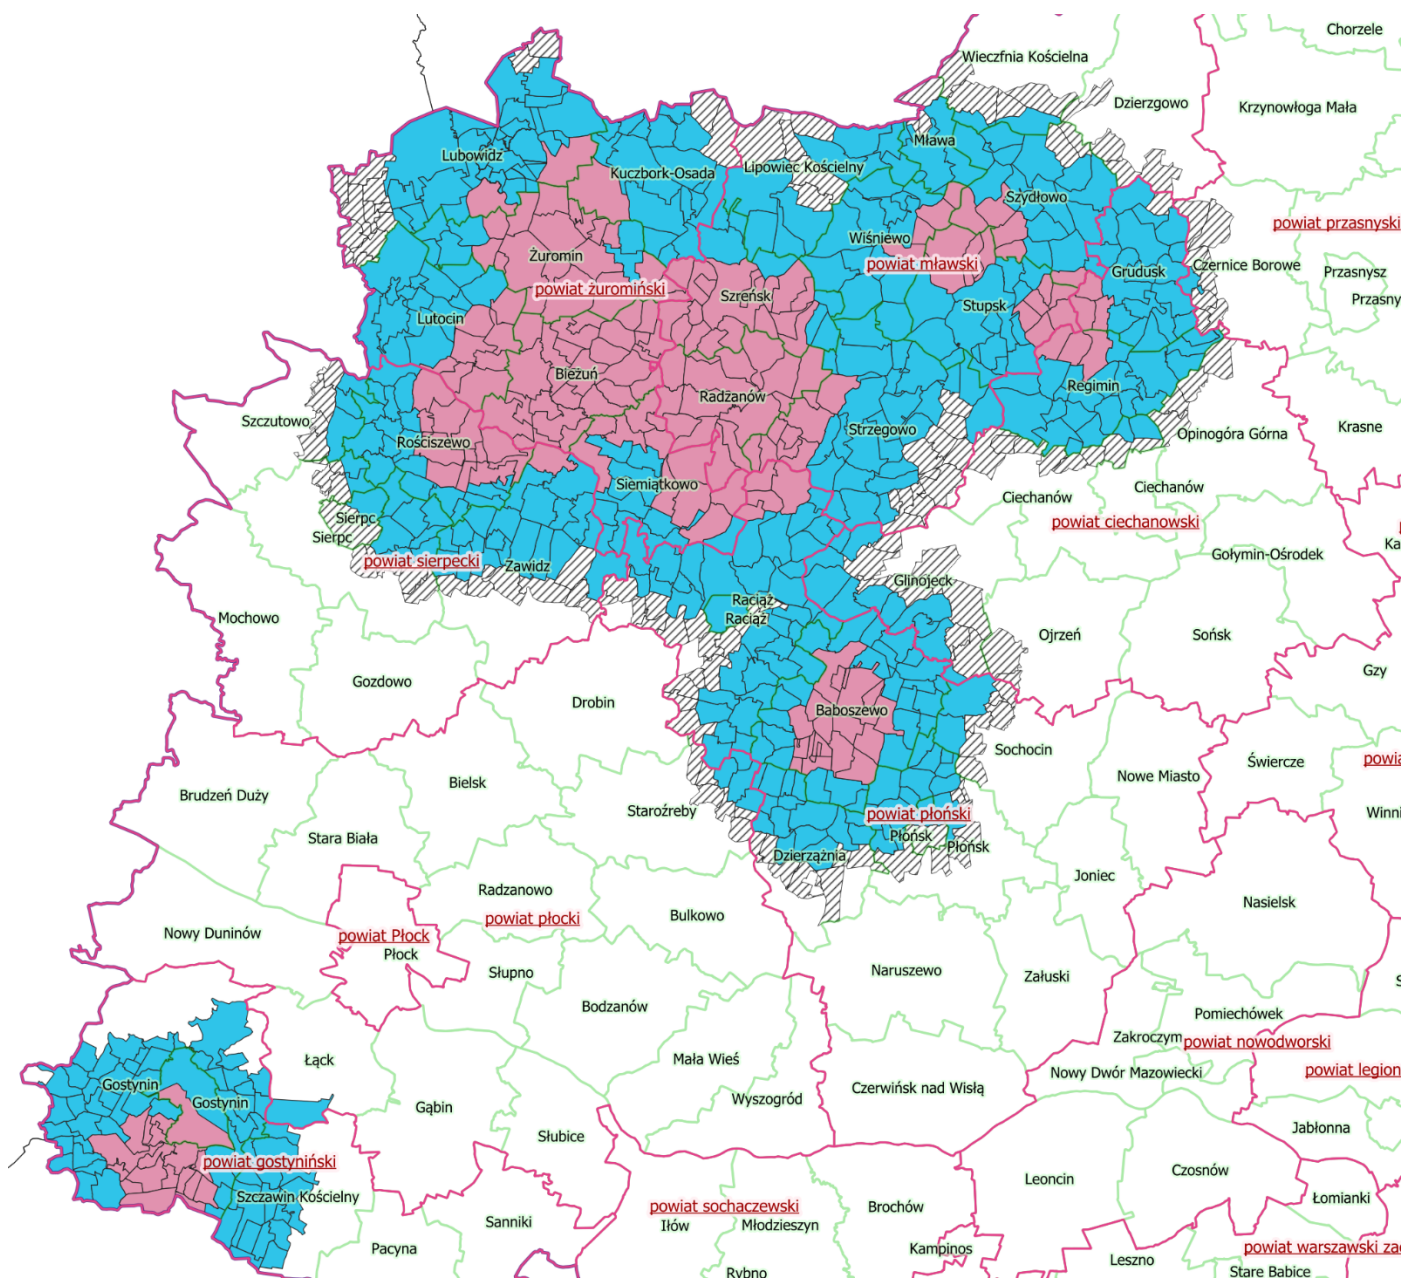

Załącznik do rozporządzenia Wojewody Mazowieckiego z dnia 24 kwietnia 2026 r.

Legenda:

- Obszar zapowietrzony
- Obszar zagrożony
- ▨ Obszar buforowy