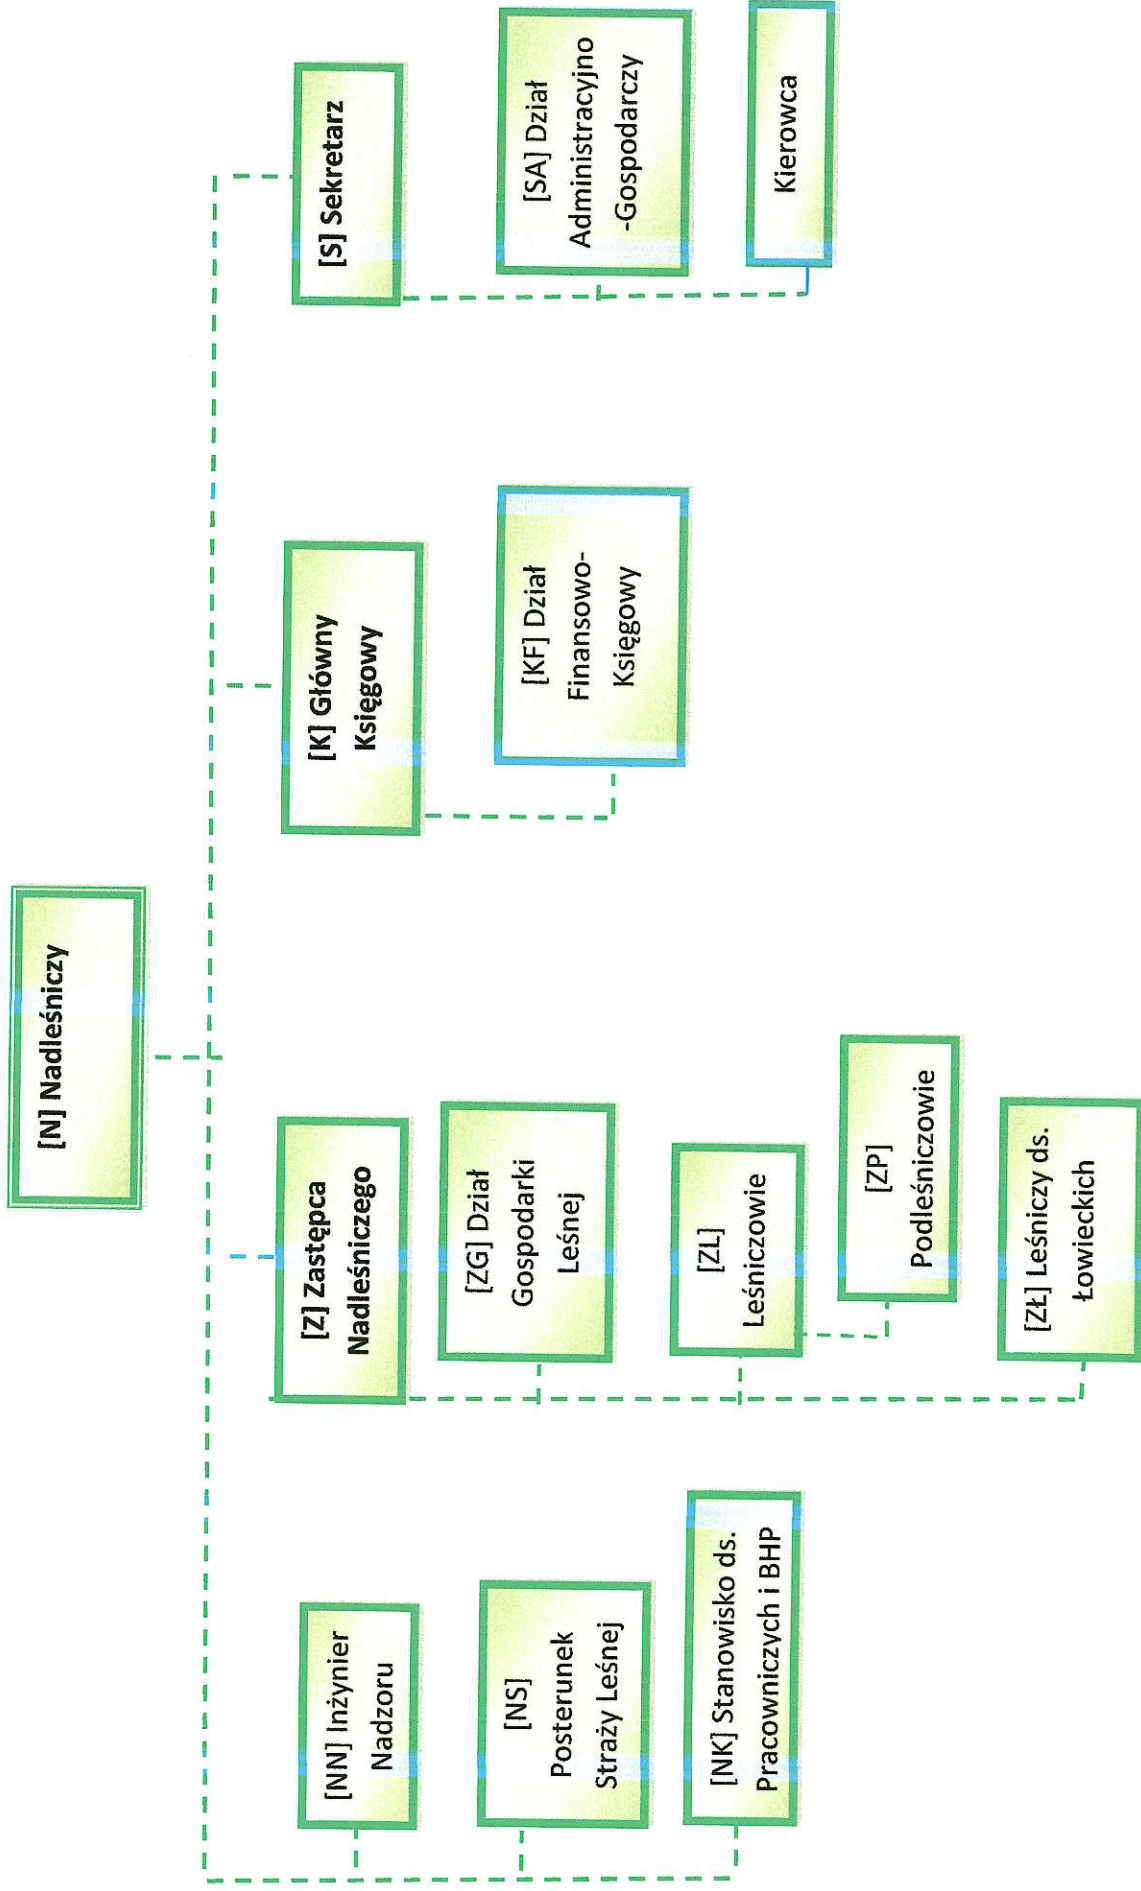

Schemat organizacyjny Nadleśnictwa Brodnica

Załącznik nr 1 do Regulaminu organizacyjnego

Zatwierdził:

NADLEŚNICZY
Dariusz Gnański