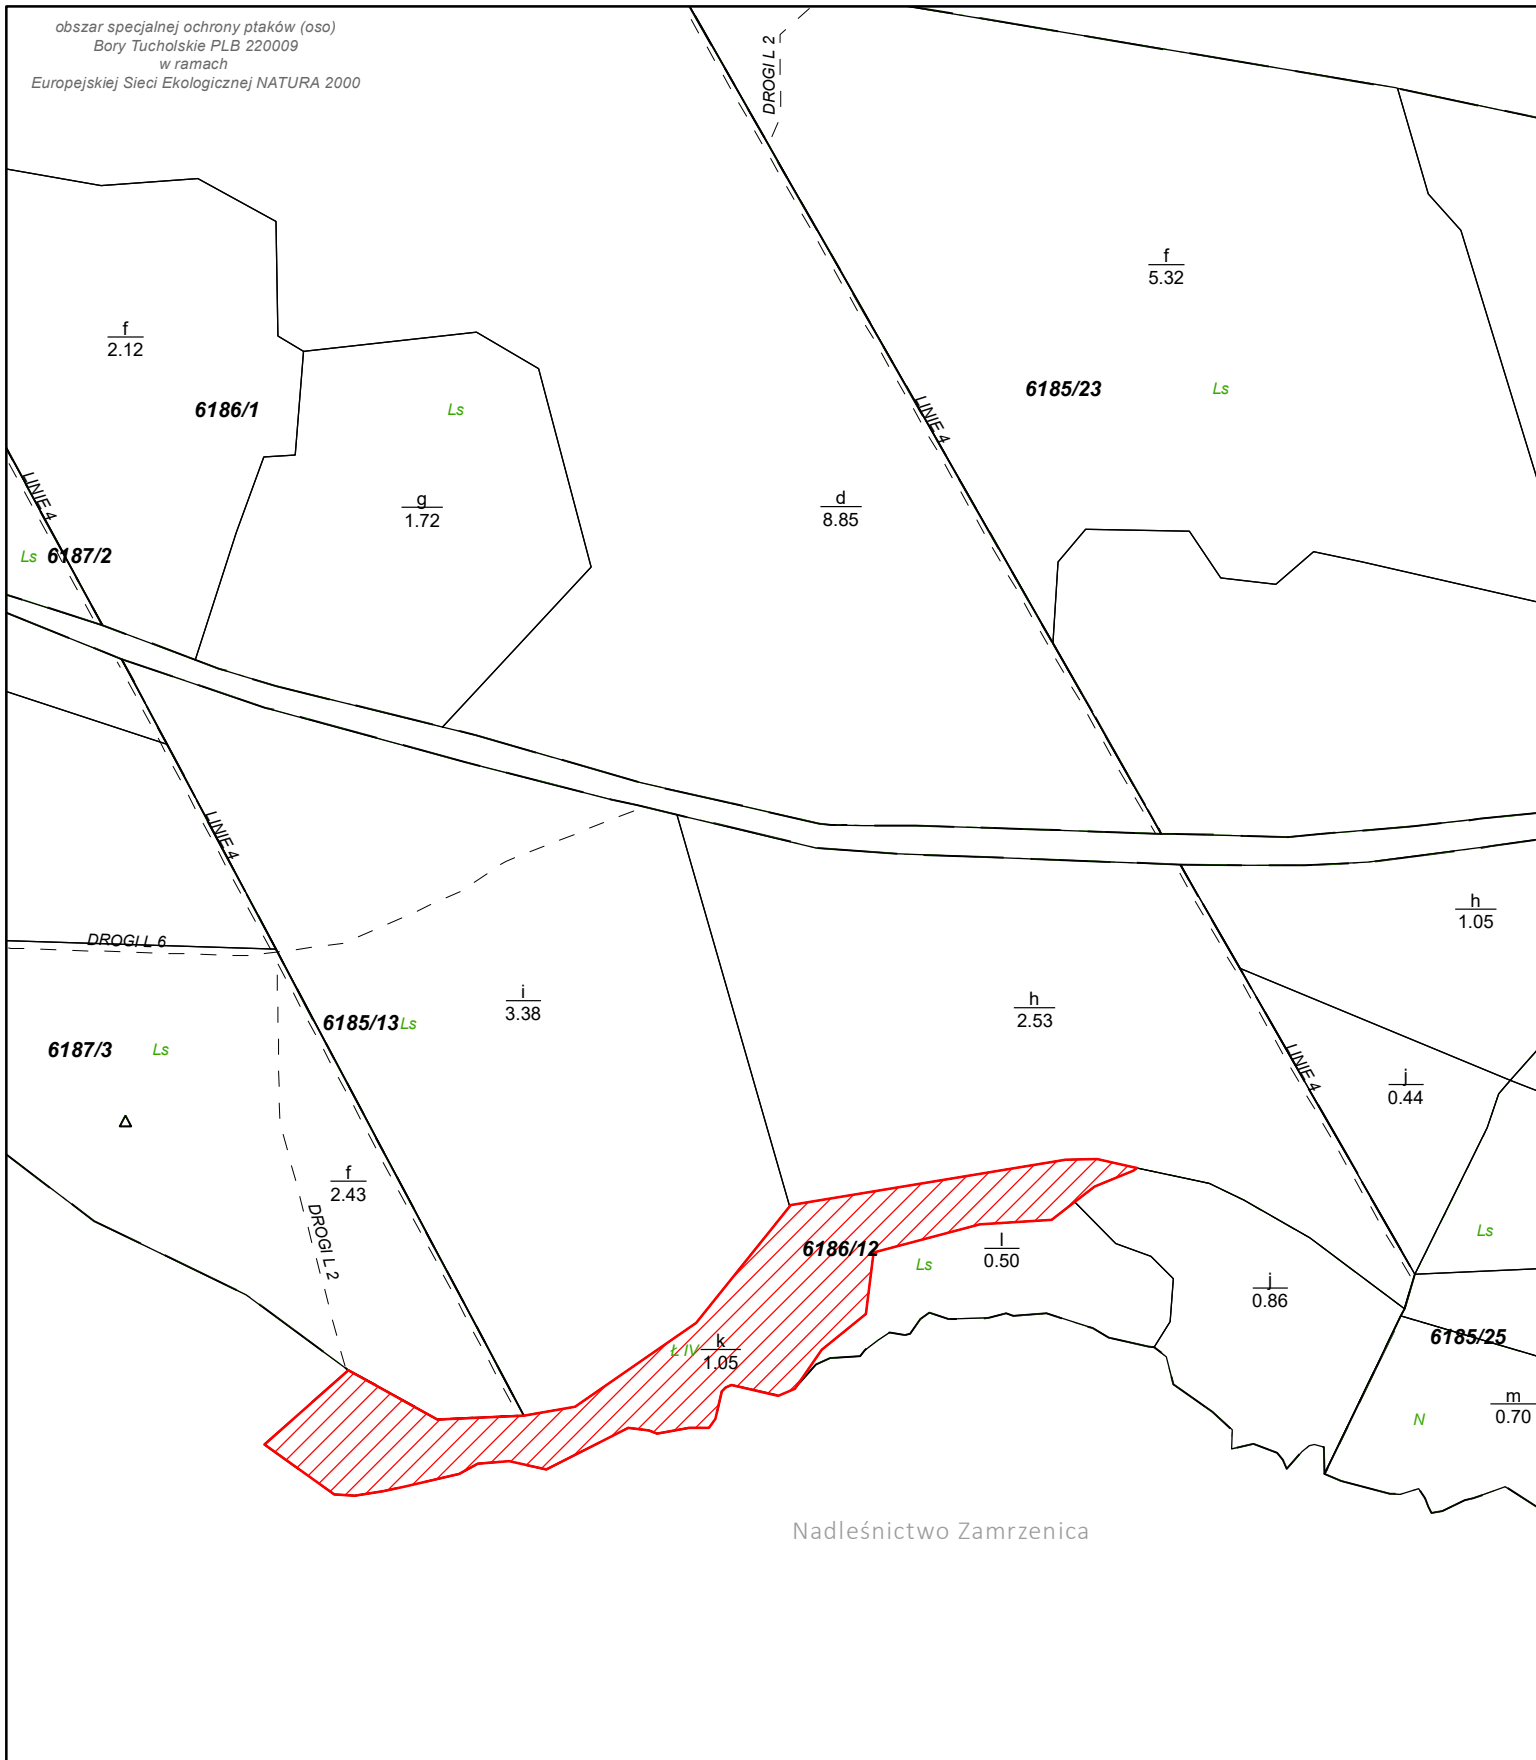

Nadleśnictwo Tuchola
Obręb Świt Leśnictwo Świt
Gmina Lubiewo, obręb Minikowo
działka ewidencyjna nr 6186/12
księga wieczysta: BY1T/00028046/0

Załącznik nr 1
do ogłoszenia przetargu
na dzierżawę gruntów rolnych
(zn. spr. ZG.2217.4.2026)

Opis i lokalizacja przedmiotu przetargu

nazwa użytkownika: m.klećkiewicz

1:3 000

 - przedmiot przetargu:
- oddz.186 - k - Ł kl. IV o pow. 1,0500 ha