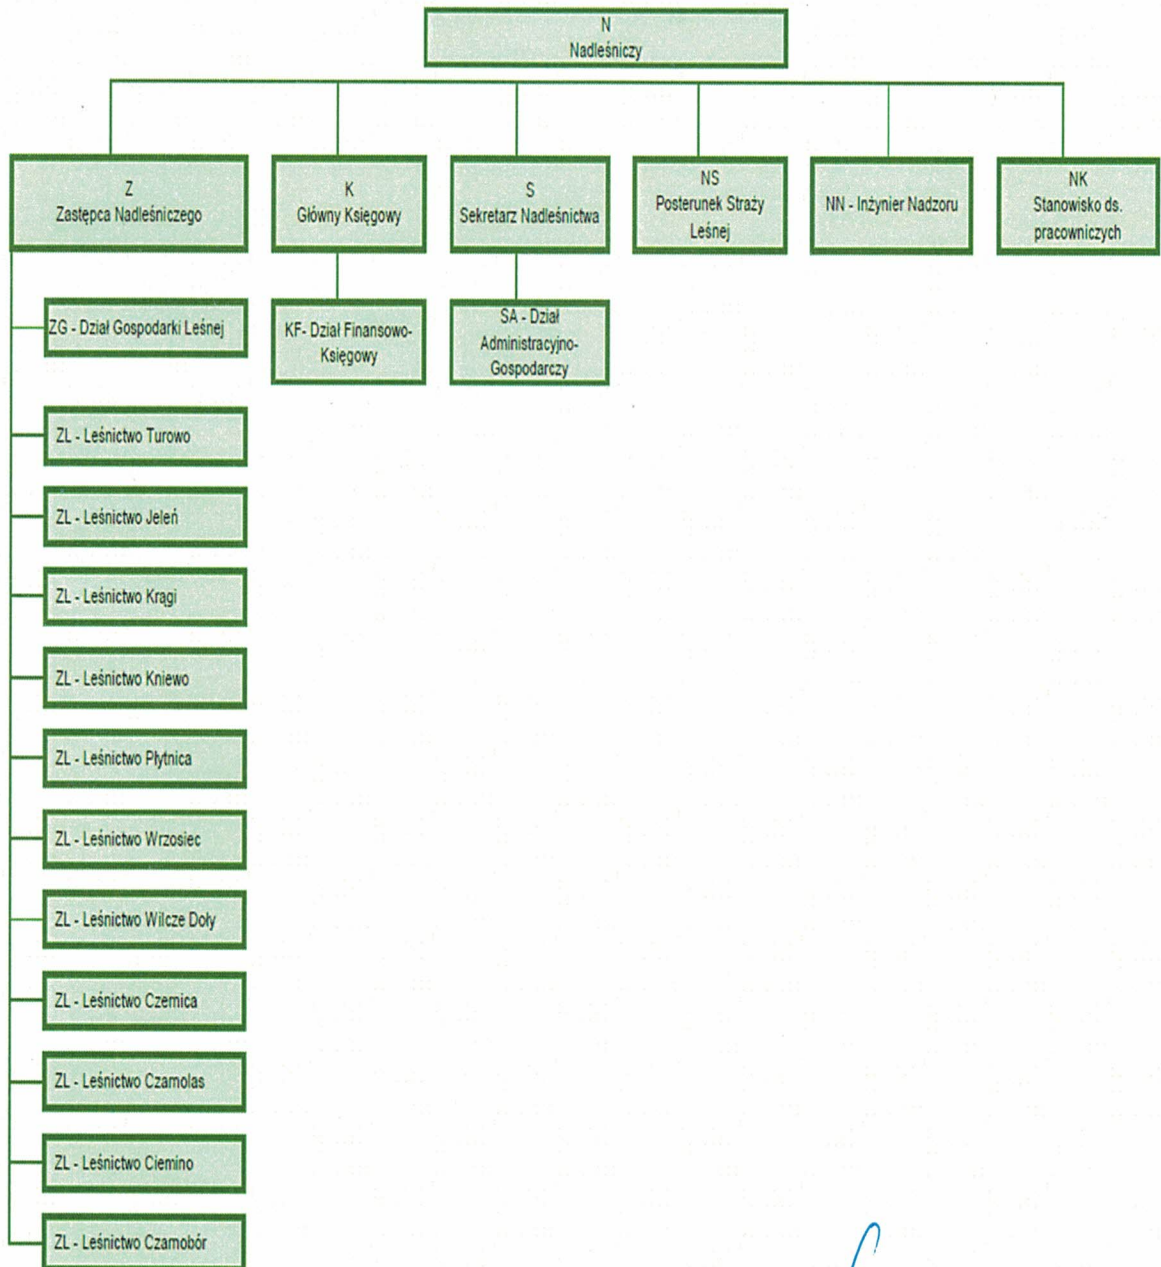

SCHEMAT ORGANIZACYJNY NADLEŚNICTWA CZARNOBÓR

NADLEŚNICZY
Marcin Mieczkowski
Marcin Mieczkowski