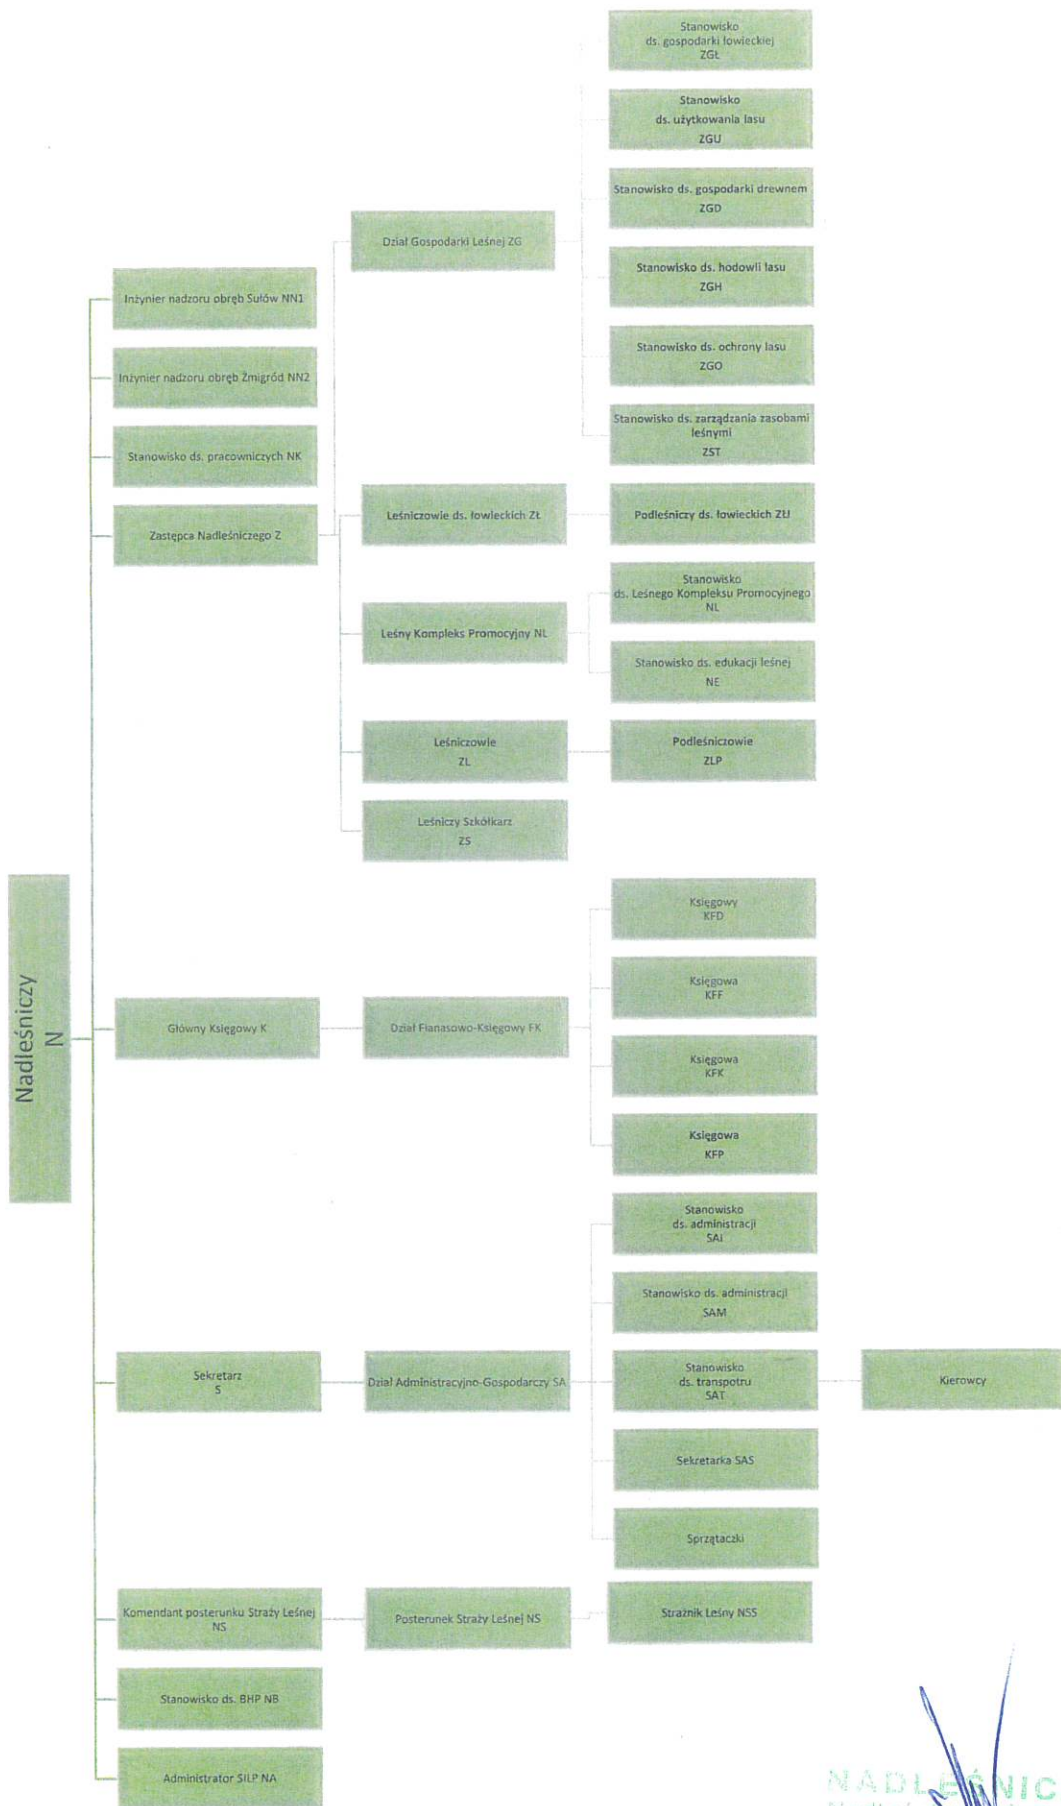

Schemat Organizacyjny PGL LP Nadleśnictwa Żmigród

NADLEŚNICZY  
Nadleśnictwa Żmigród  
*Mariusz Świerczek*