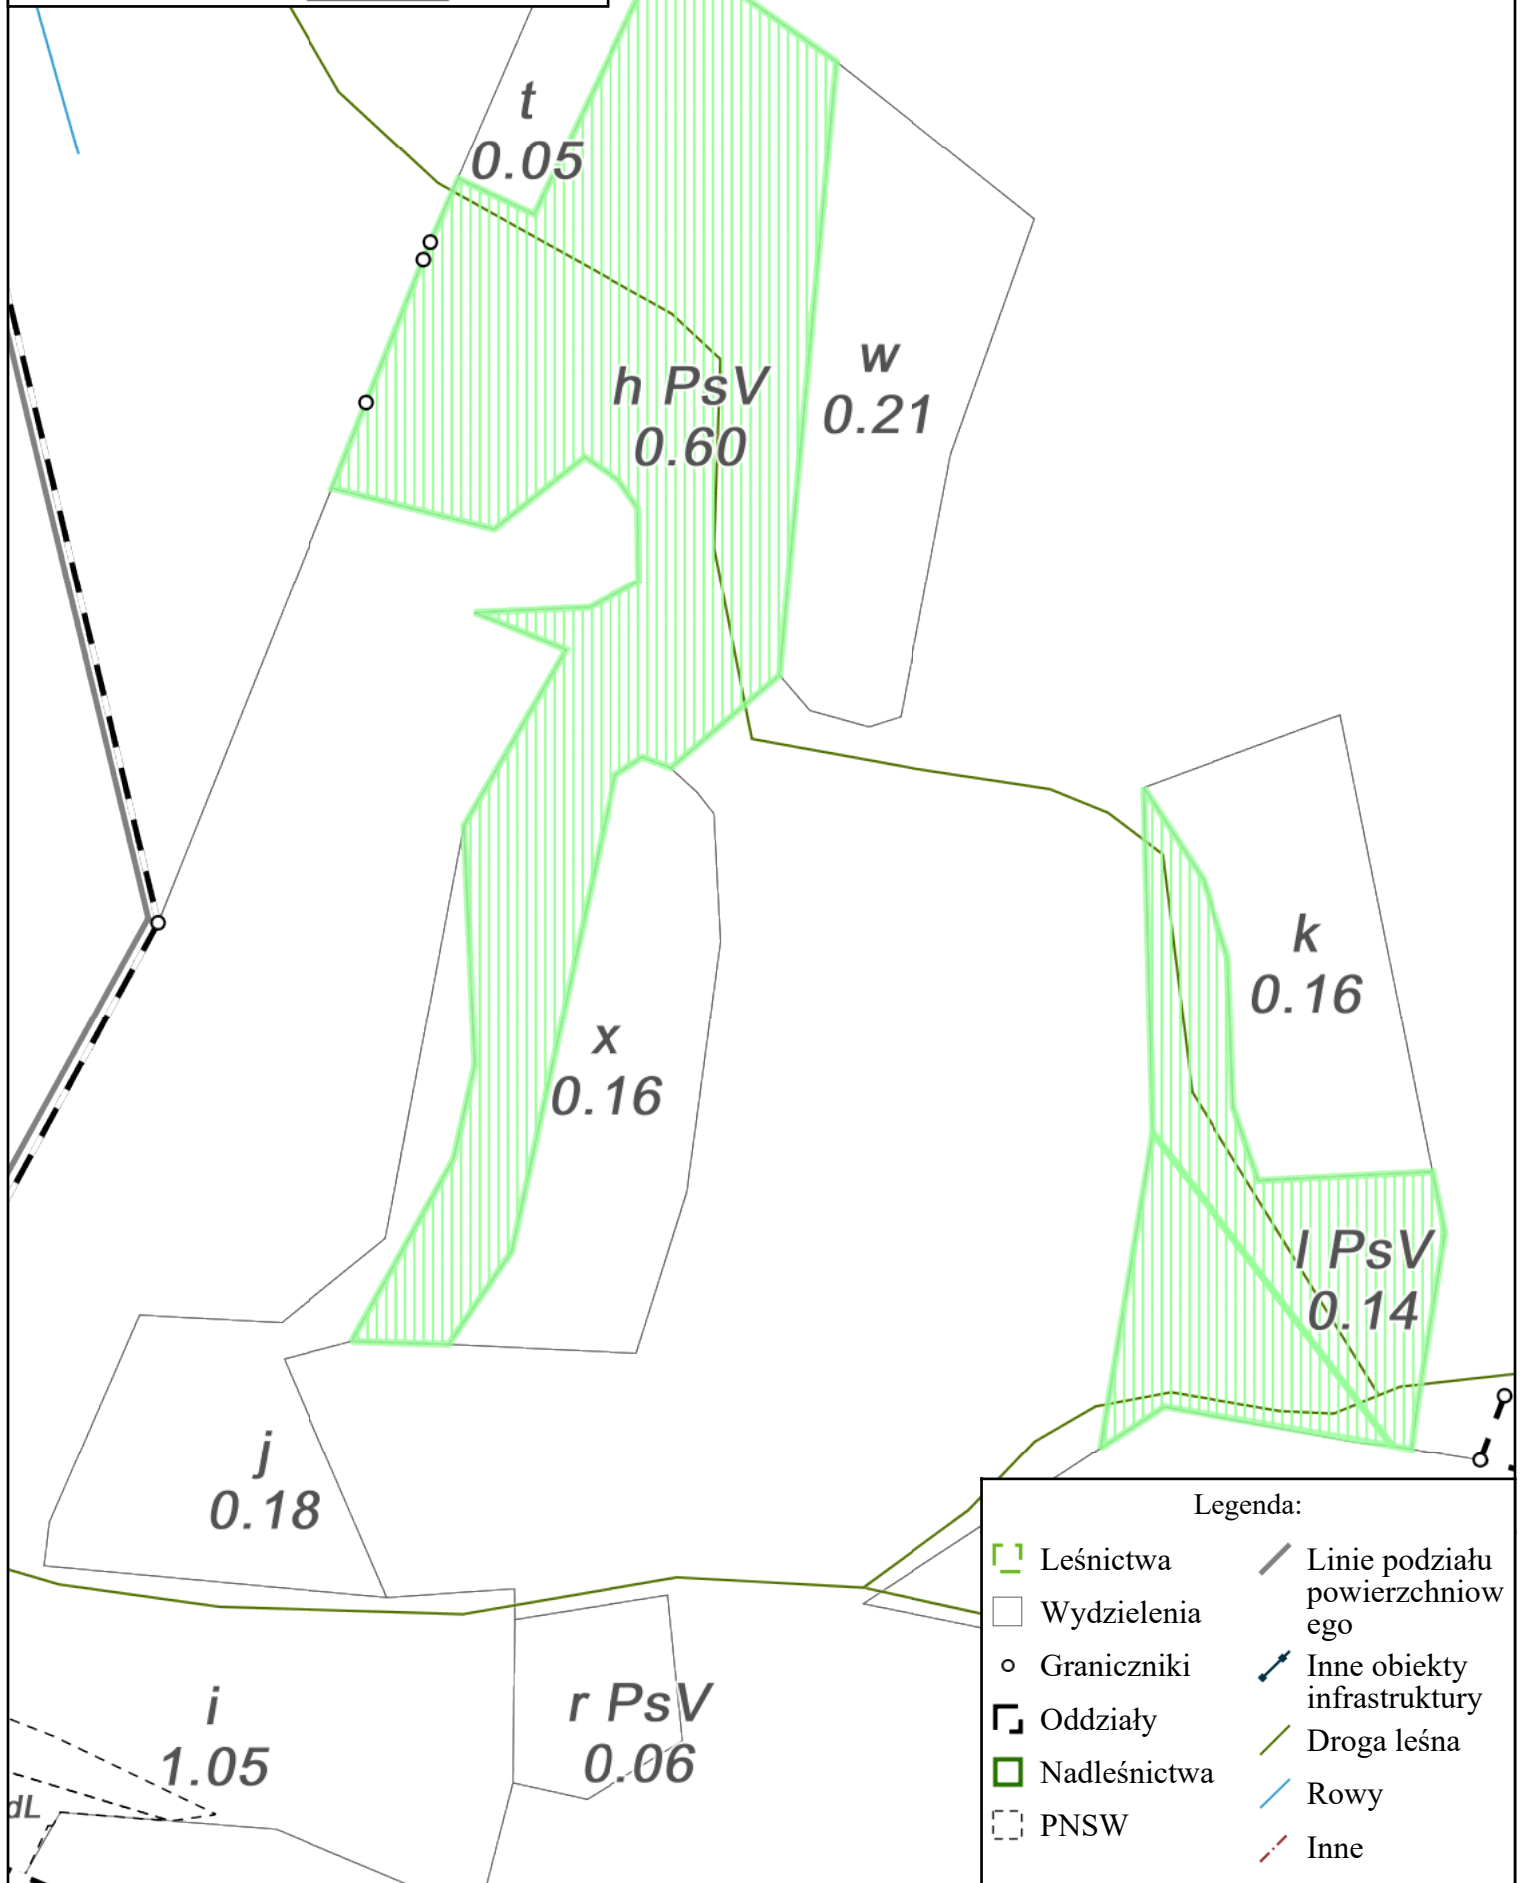

Mapa sytuacyjna
przedmiotu przetargu na
grunty rolne.
Nadleśnictwo Kartuzy
Glinne
Stan na 14-05-2026

Skala 1:1100
0 10 20 m

Legenda:

- | | |
|--------------|---------------------------------|
| Leśnictwa | Linie podziału powierzchniowego |
| Wydzielienia | Inne obiekty infrastruktury |
| Graniczniki | Droga leśna |
| Oddziały | Rowy |
| Nadleśnictwa | Inne |
| PNSW | |