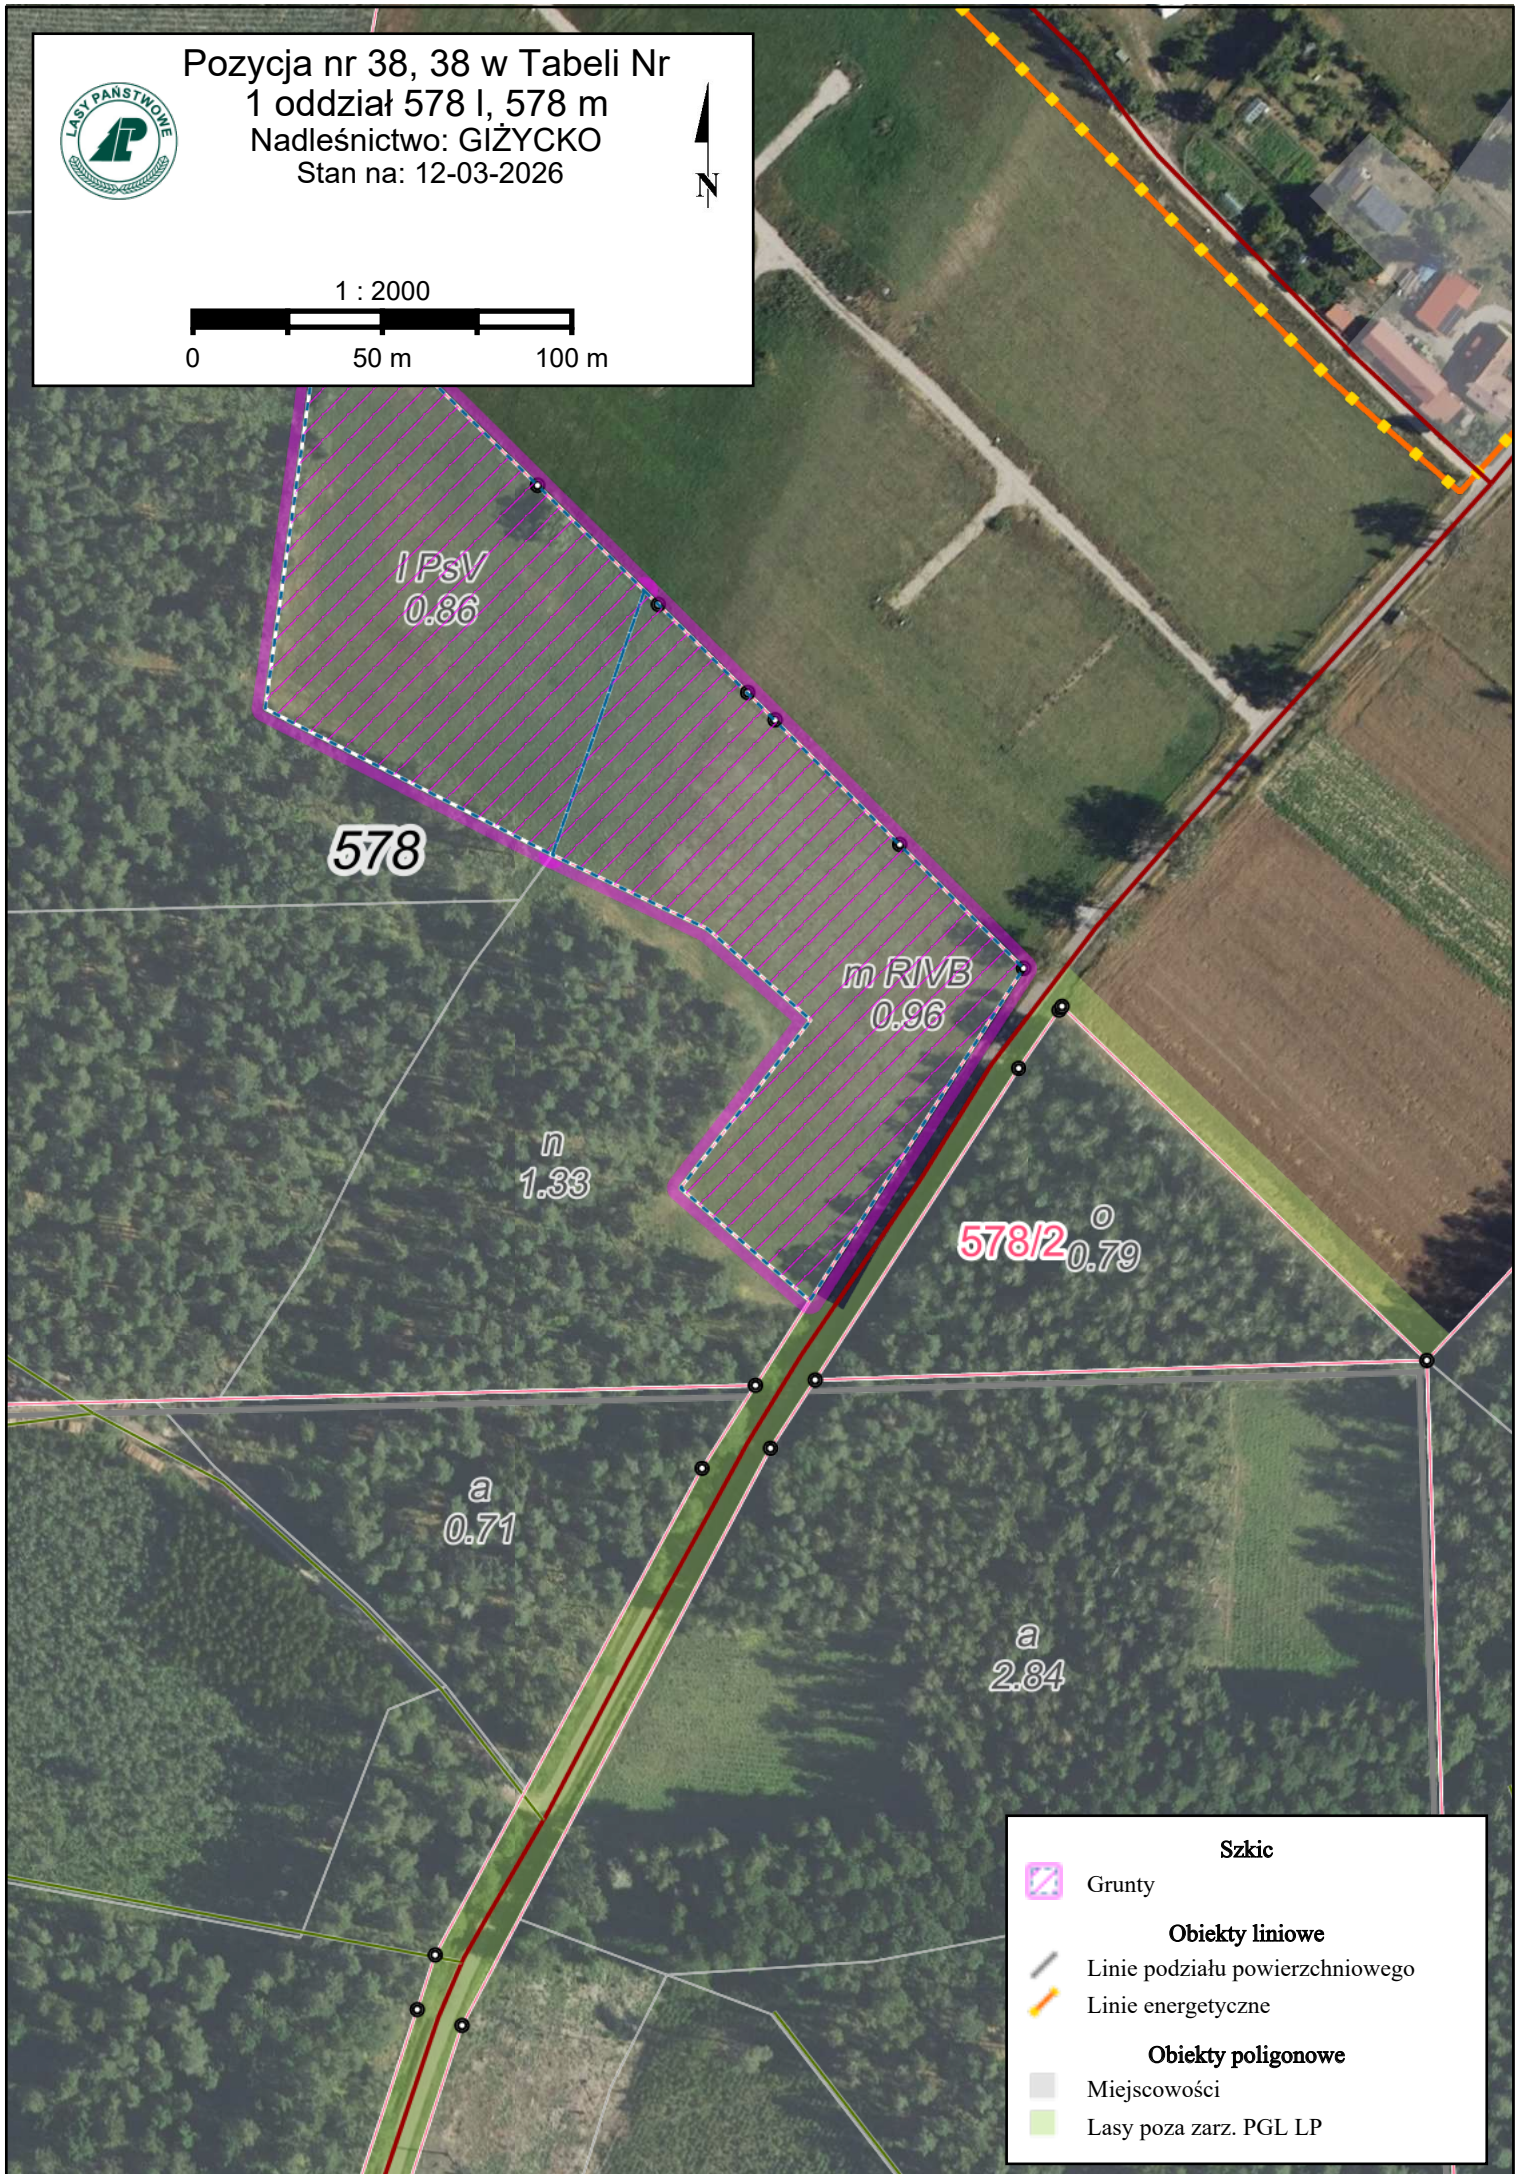

Pozycja nr 38, 38 w Tabeli Nr
1 oddział 578 I, 578 m
Nadleśnictwo: GIŻYCKO
Stan na: 12-03-2026

1 : 2000

Szkic

Grunty

Obiekty liniowe

Linie podziału powierzchniowego
 Linie energetyczne

Obiekty poligonowe

Miejscowości
 Lasy poza zarz. PGL LP