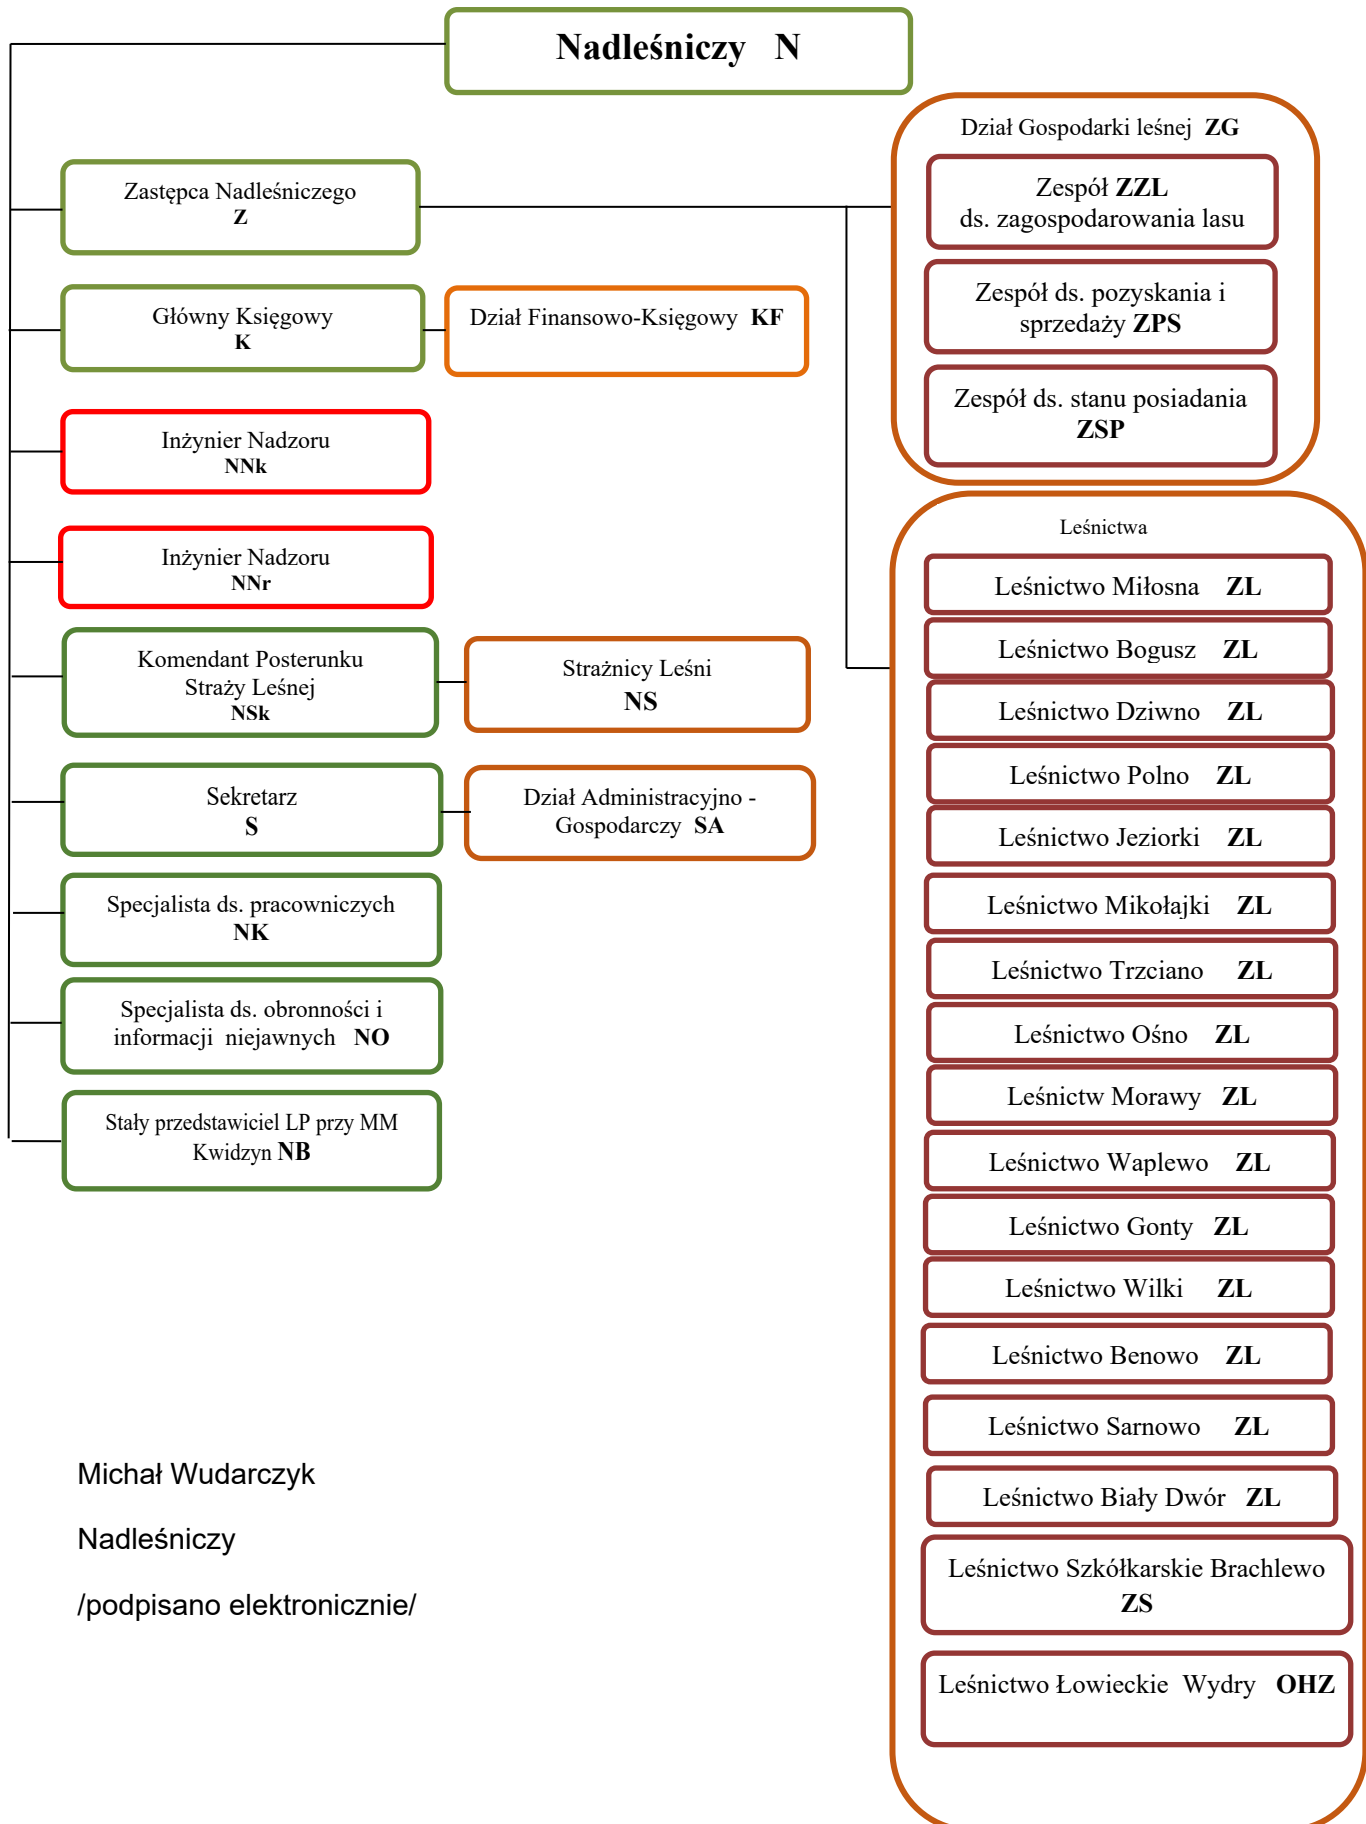

SCHEMAT ORGANIZACYJNY NADLEŚNICTWA KWIDZYN

obowiązujący od 1 czerwca 2026 roku

Michał Wudarczyk

Nadleśniczy

/podpisano elektronicznie/