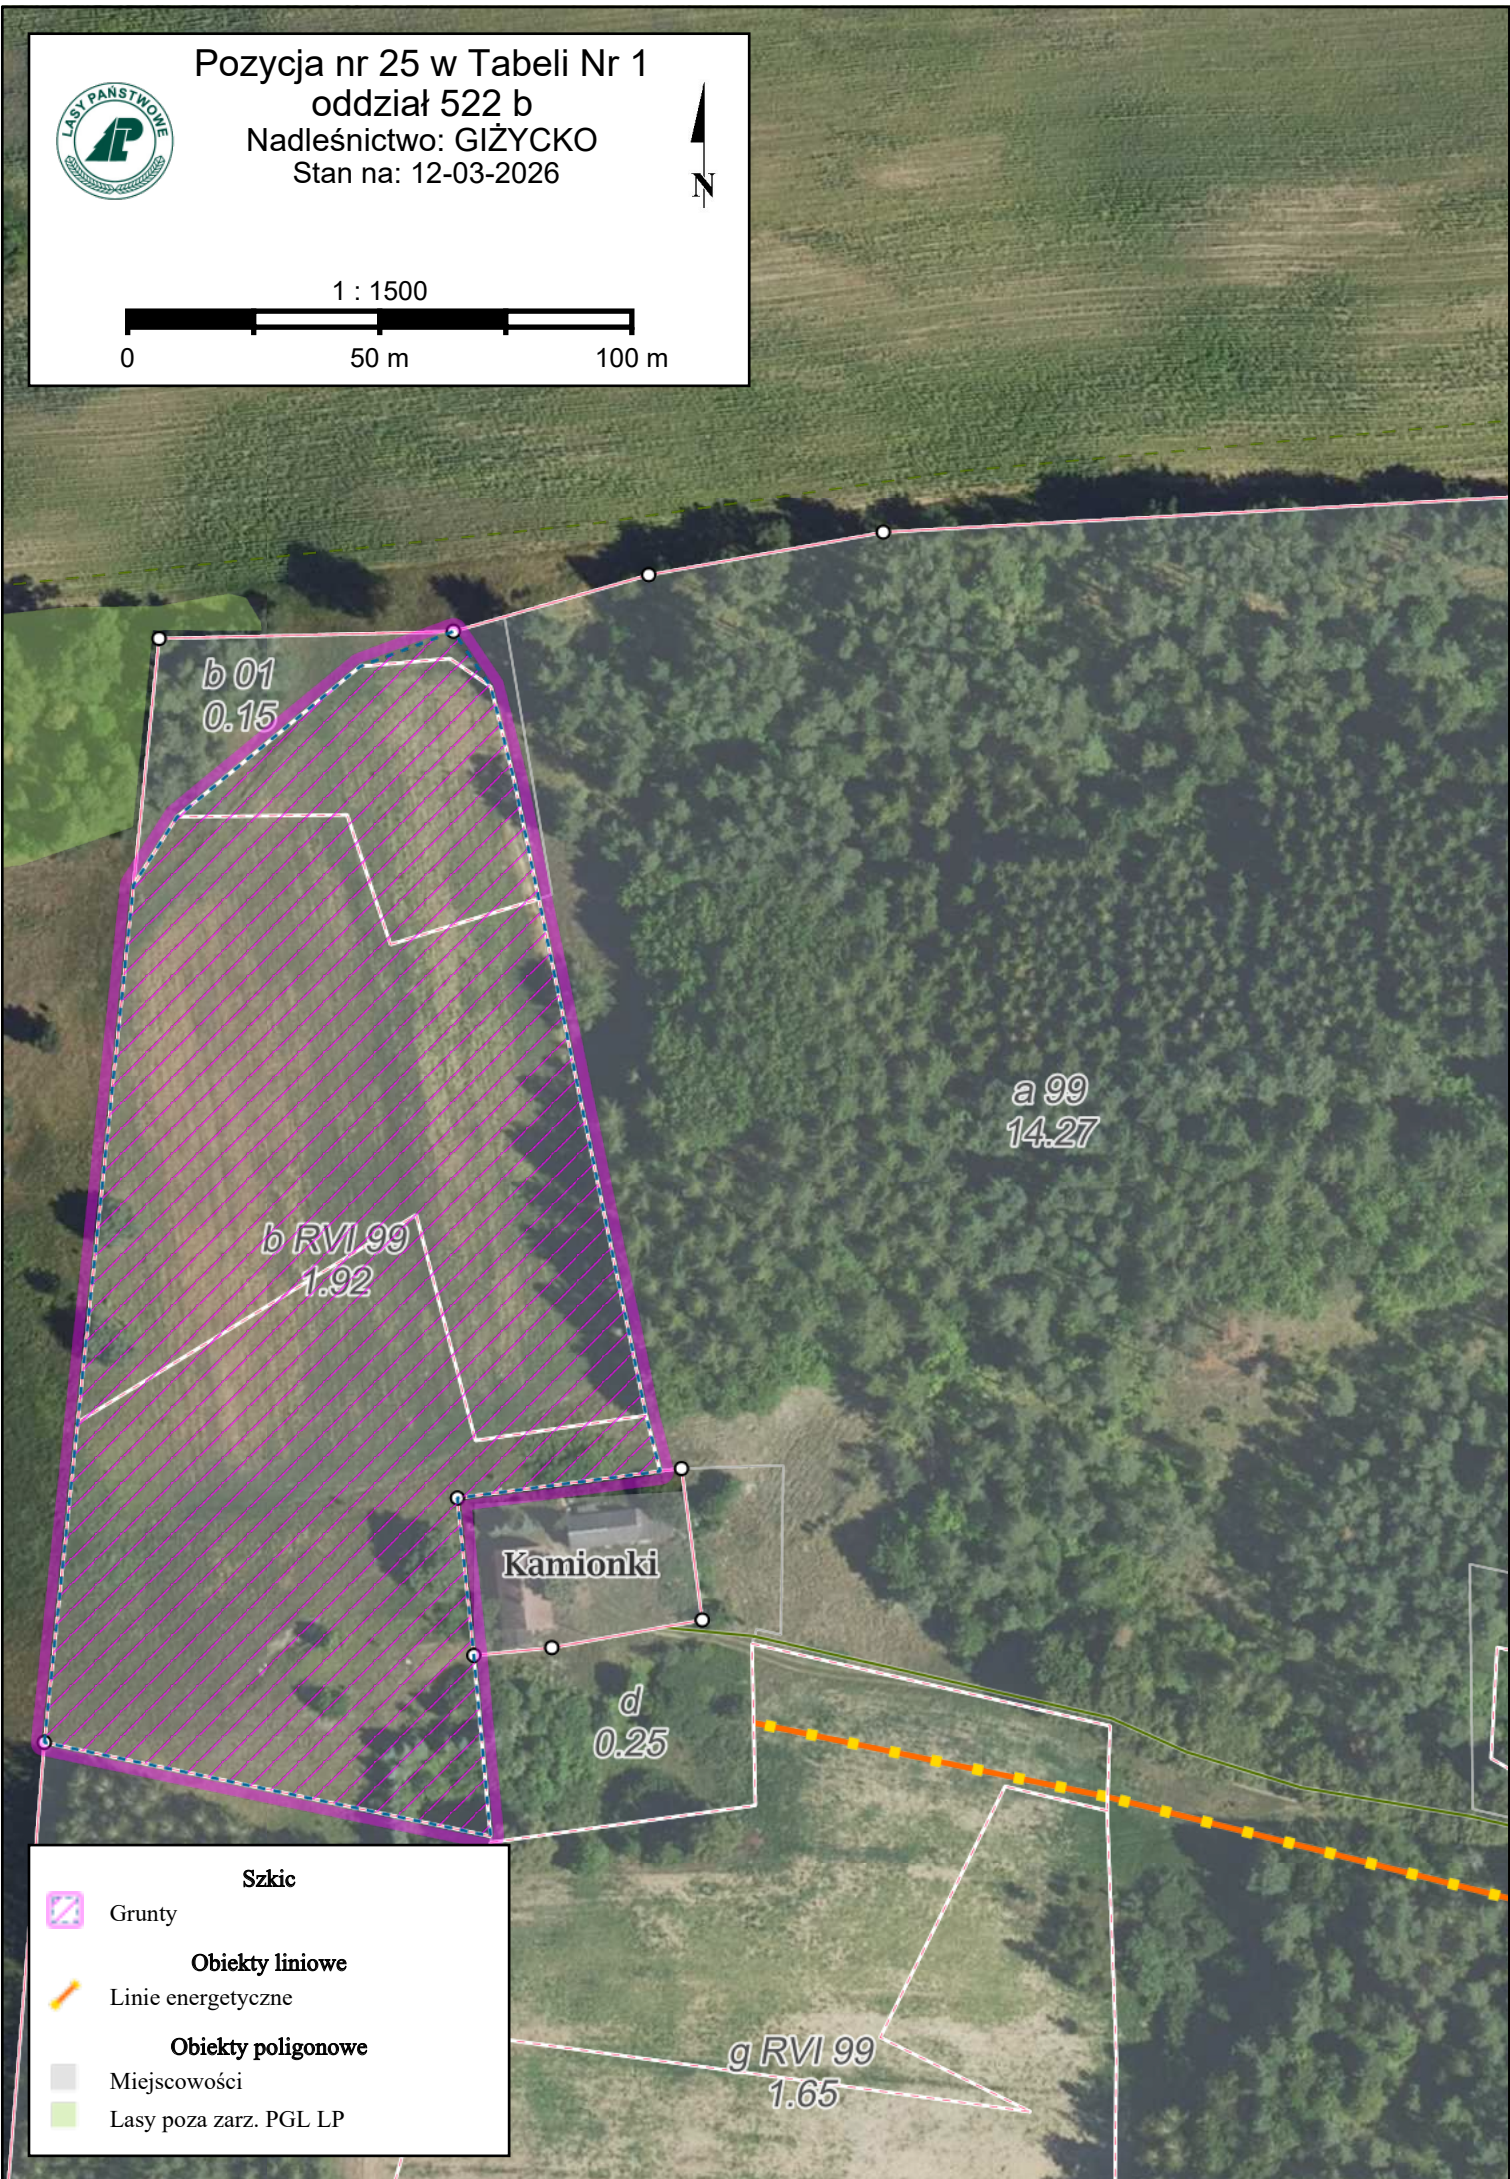

Pozycja nr 25 w Tabeli Nr 1  
oddział 522 b  
Nadleśnictwo: GIŻYCKO  
Stan na: 12-03-2026

1 : 1500

**Szkic**

Grunty

**Obiekty liniowe**

Linie energetyczne

**Obiekty poligonowe**

Miejscowości

Lasy poza zarz. PGL LP