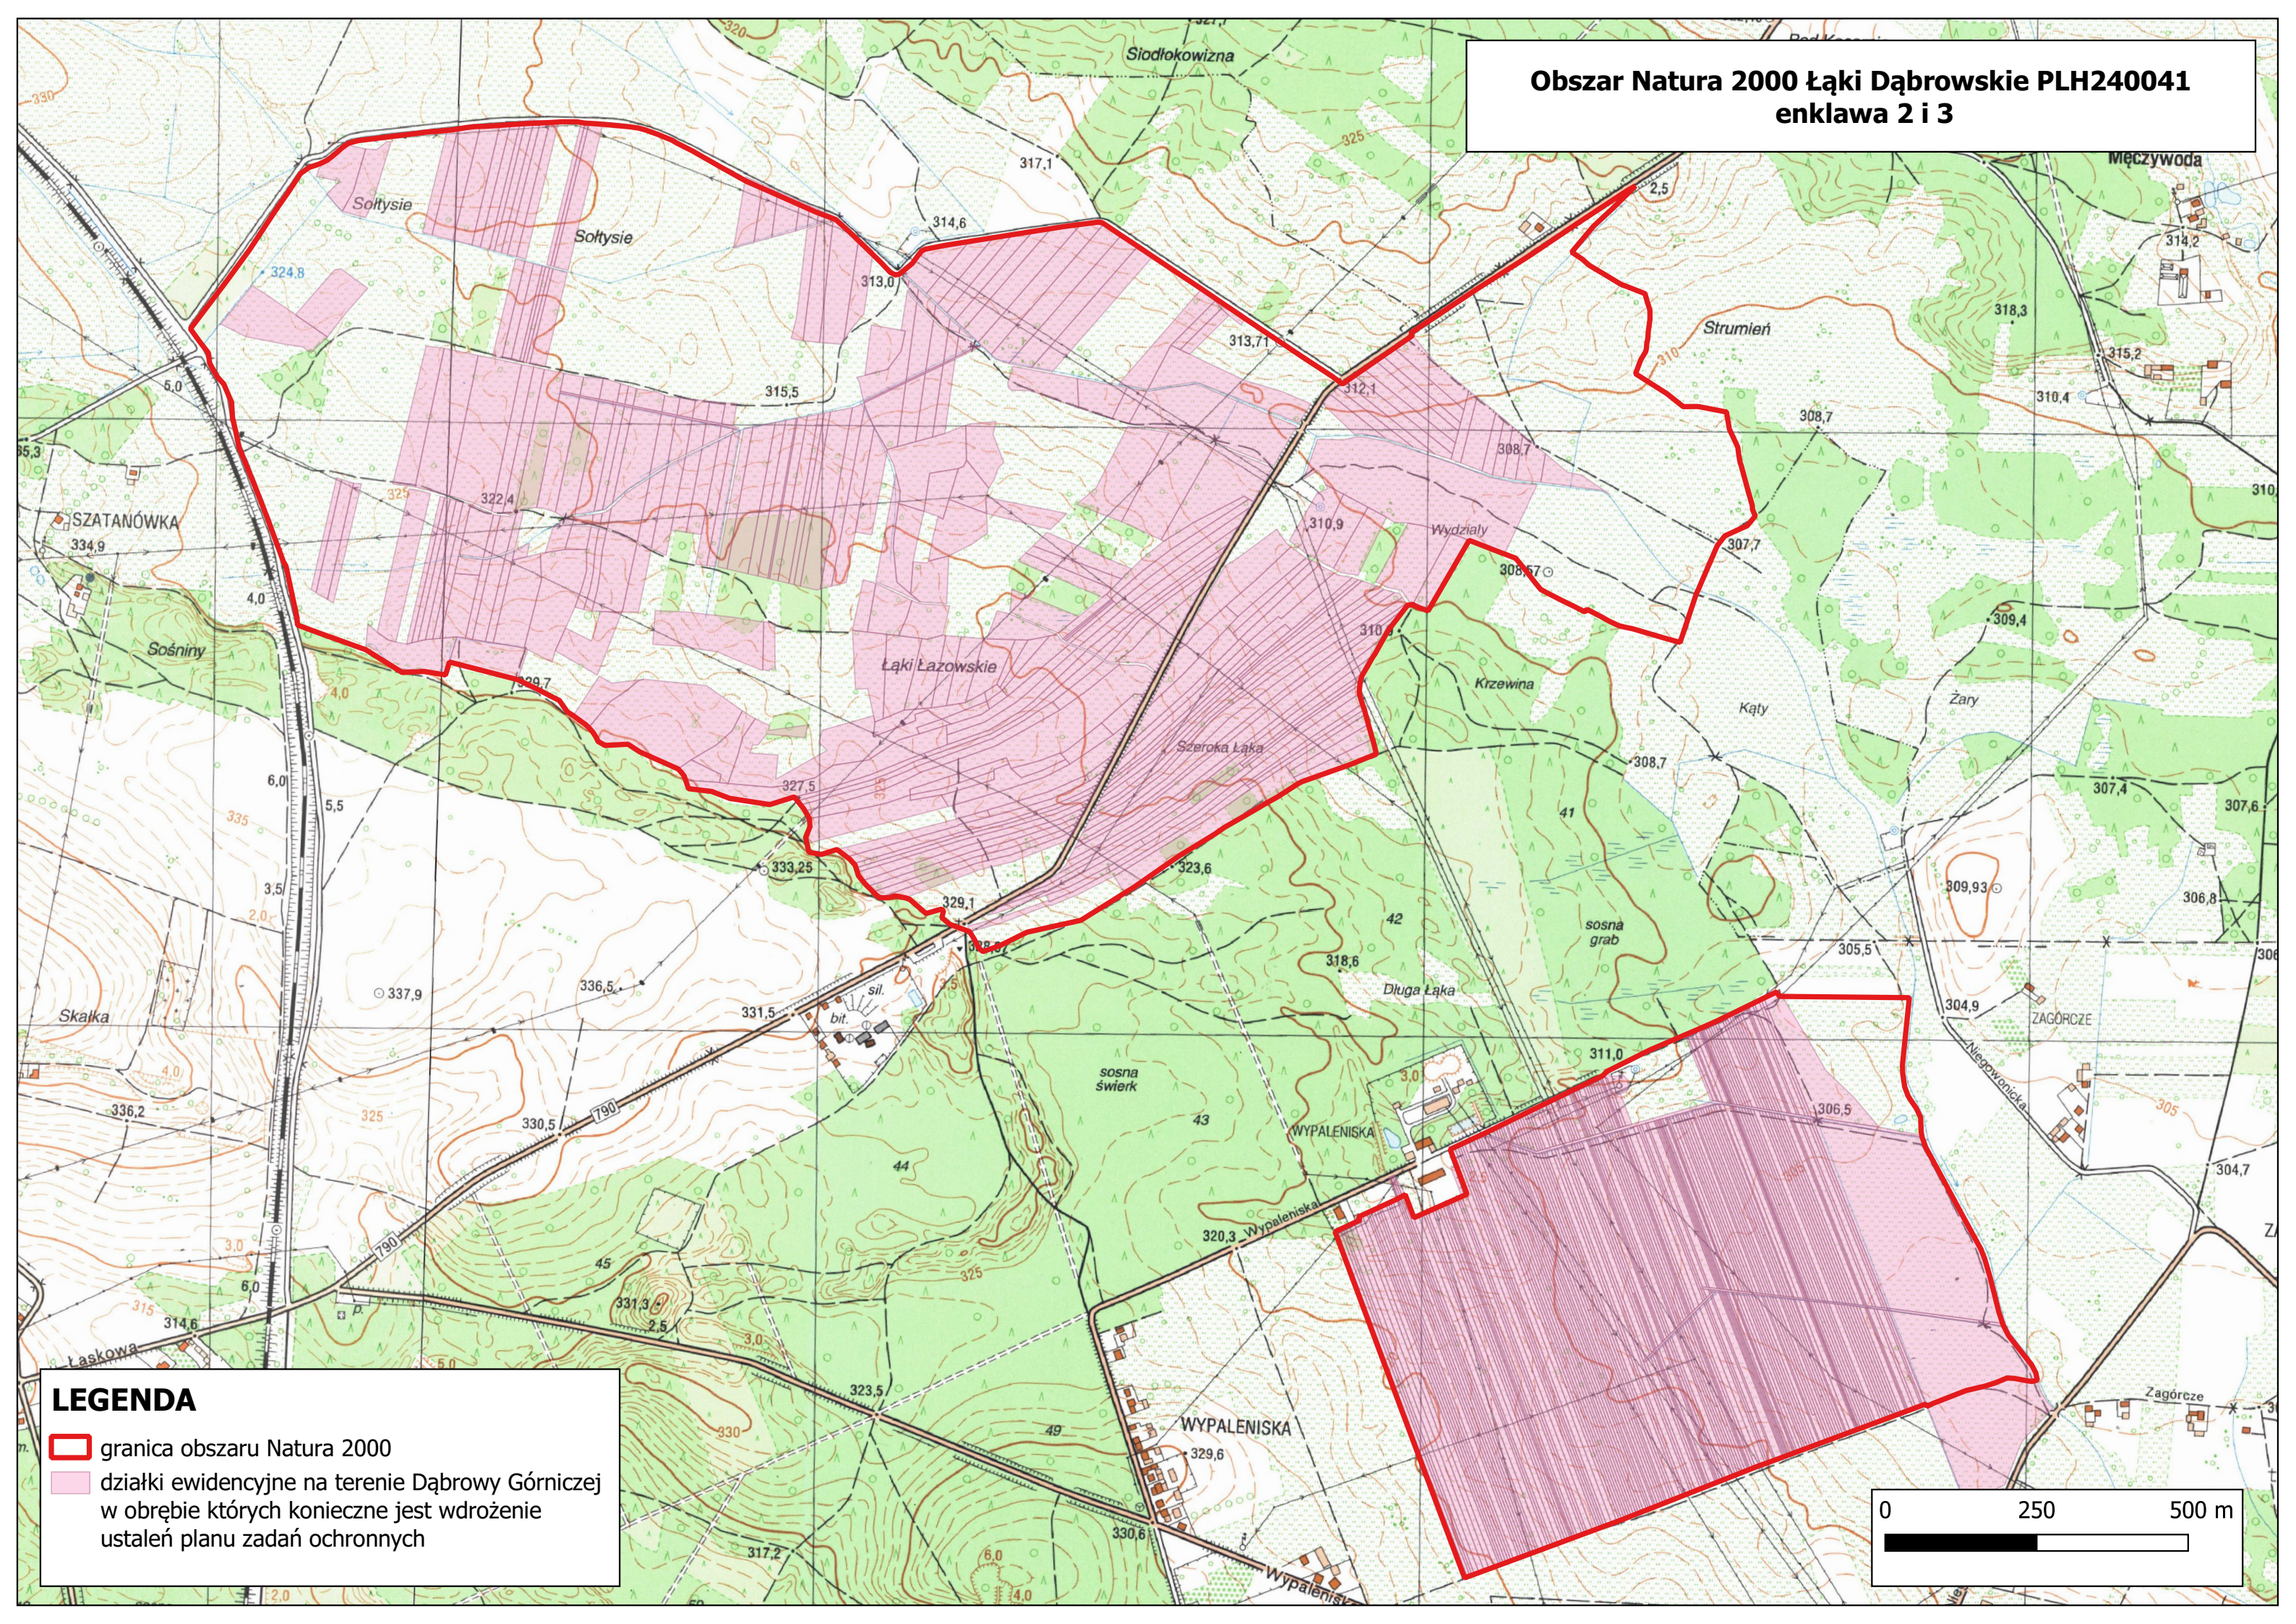

**Obszar Natura 2000 Łąki Dąbrowskie PLH240041
enklawa 2 i 3**

LEGENDA

-  granica obszaru Natura 2000
-  działki ewidencyjne na terenie Dąbrowy Górniczej w obrębie których konieczne jest wdrożenie ustaleń planu zadań ochronnych