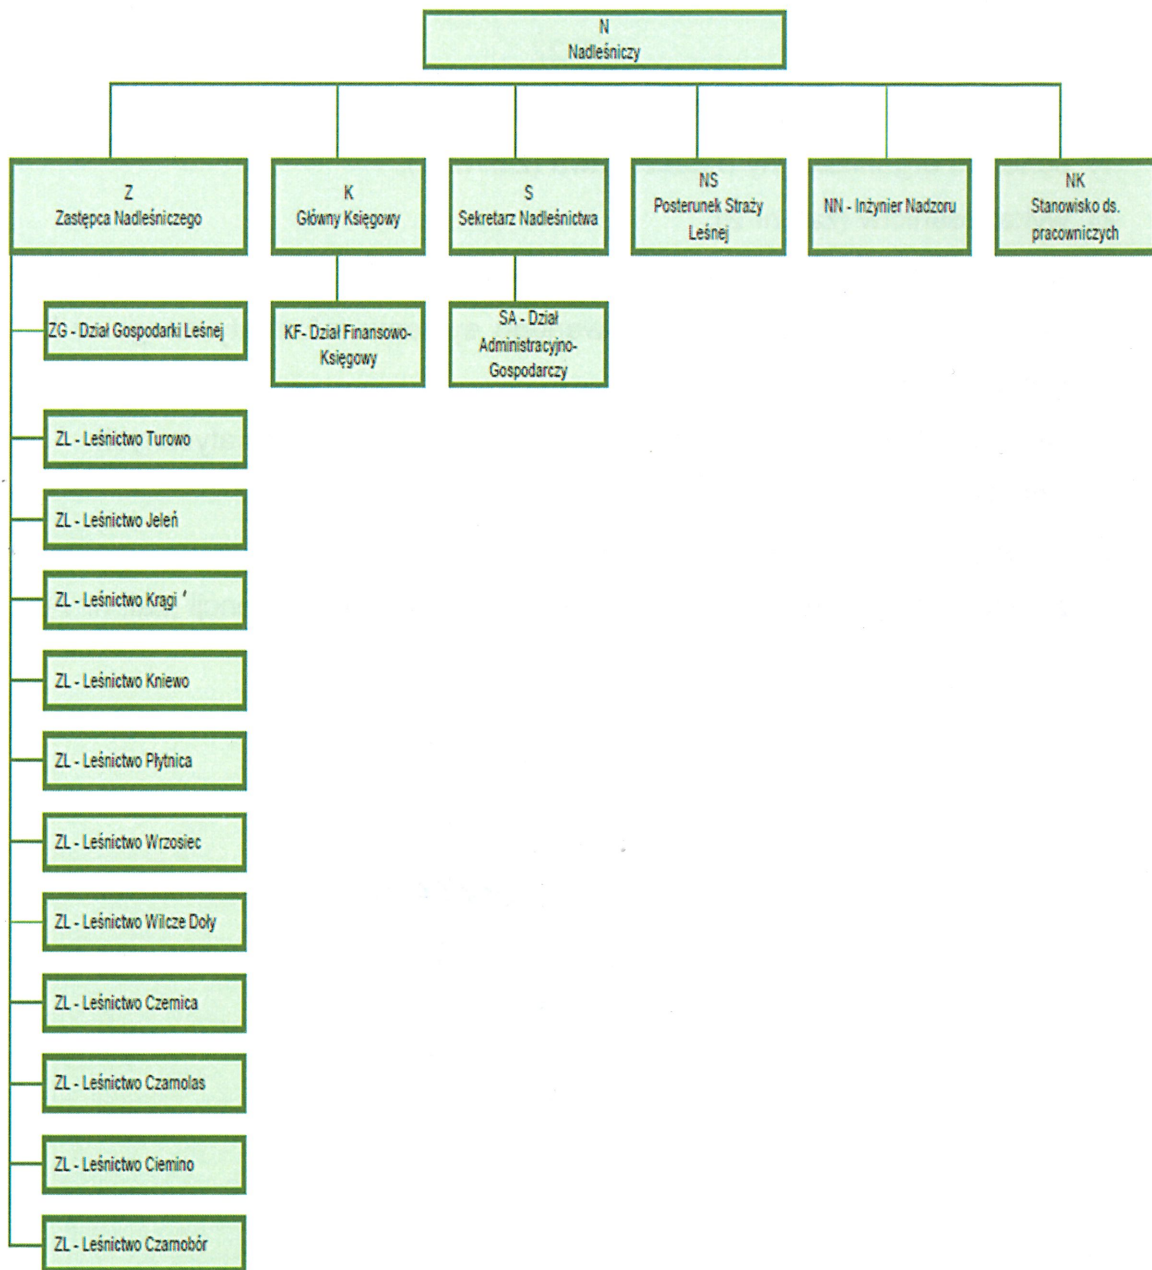

załącznik nr 1
do Regulaminu organizacyjnego
Nadleśnictwa Czarnobór
z dnia 15 kwietnia 2026 roku

SCHEMAT ORGANIZACYJNY NADLEŚNICTWA CZARNOBÓR

NADLEŚNICZY
Marcin Mieczkowski
Marcin Mieczkowski