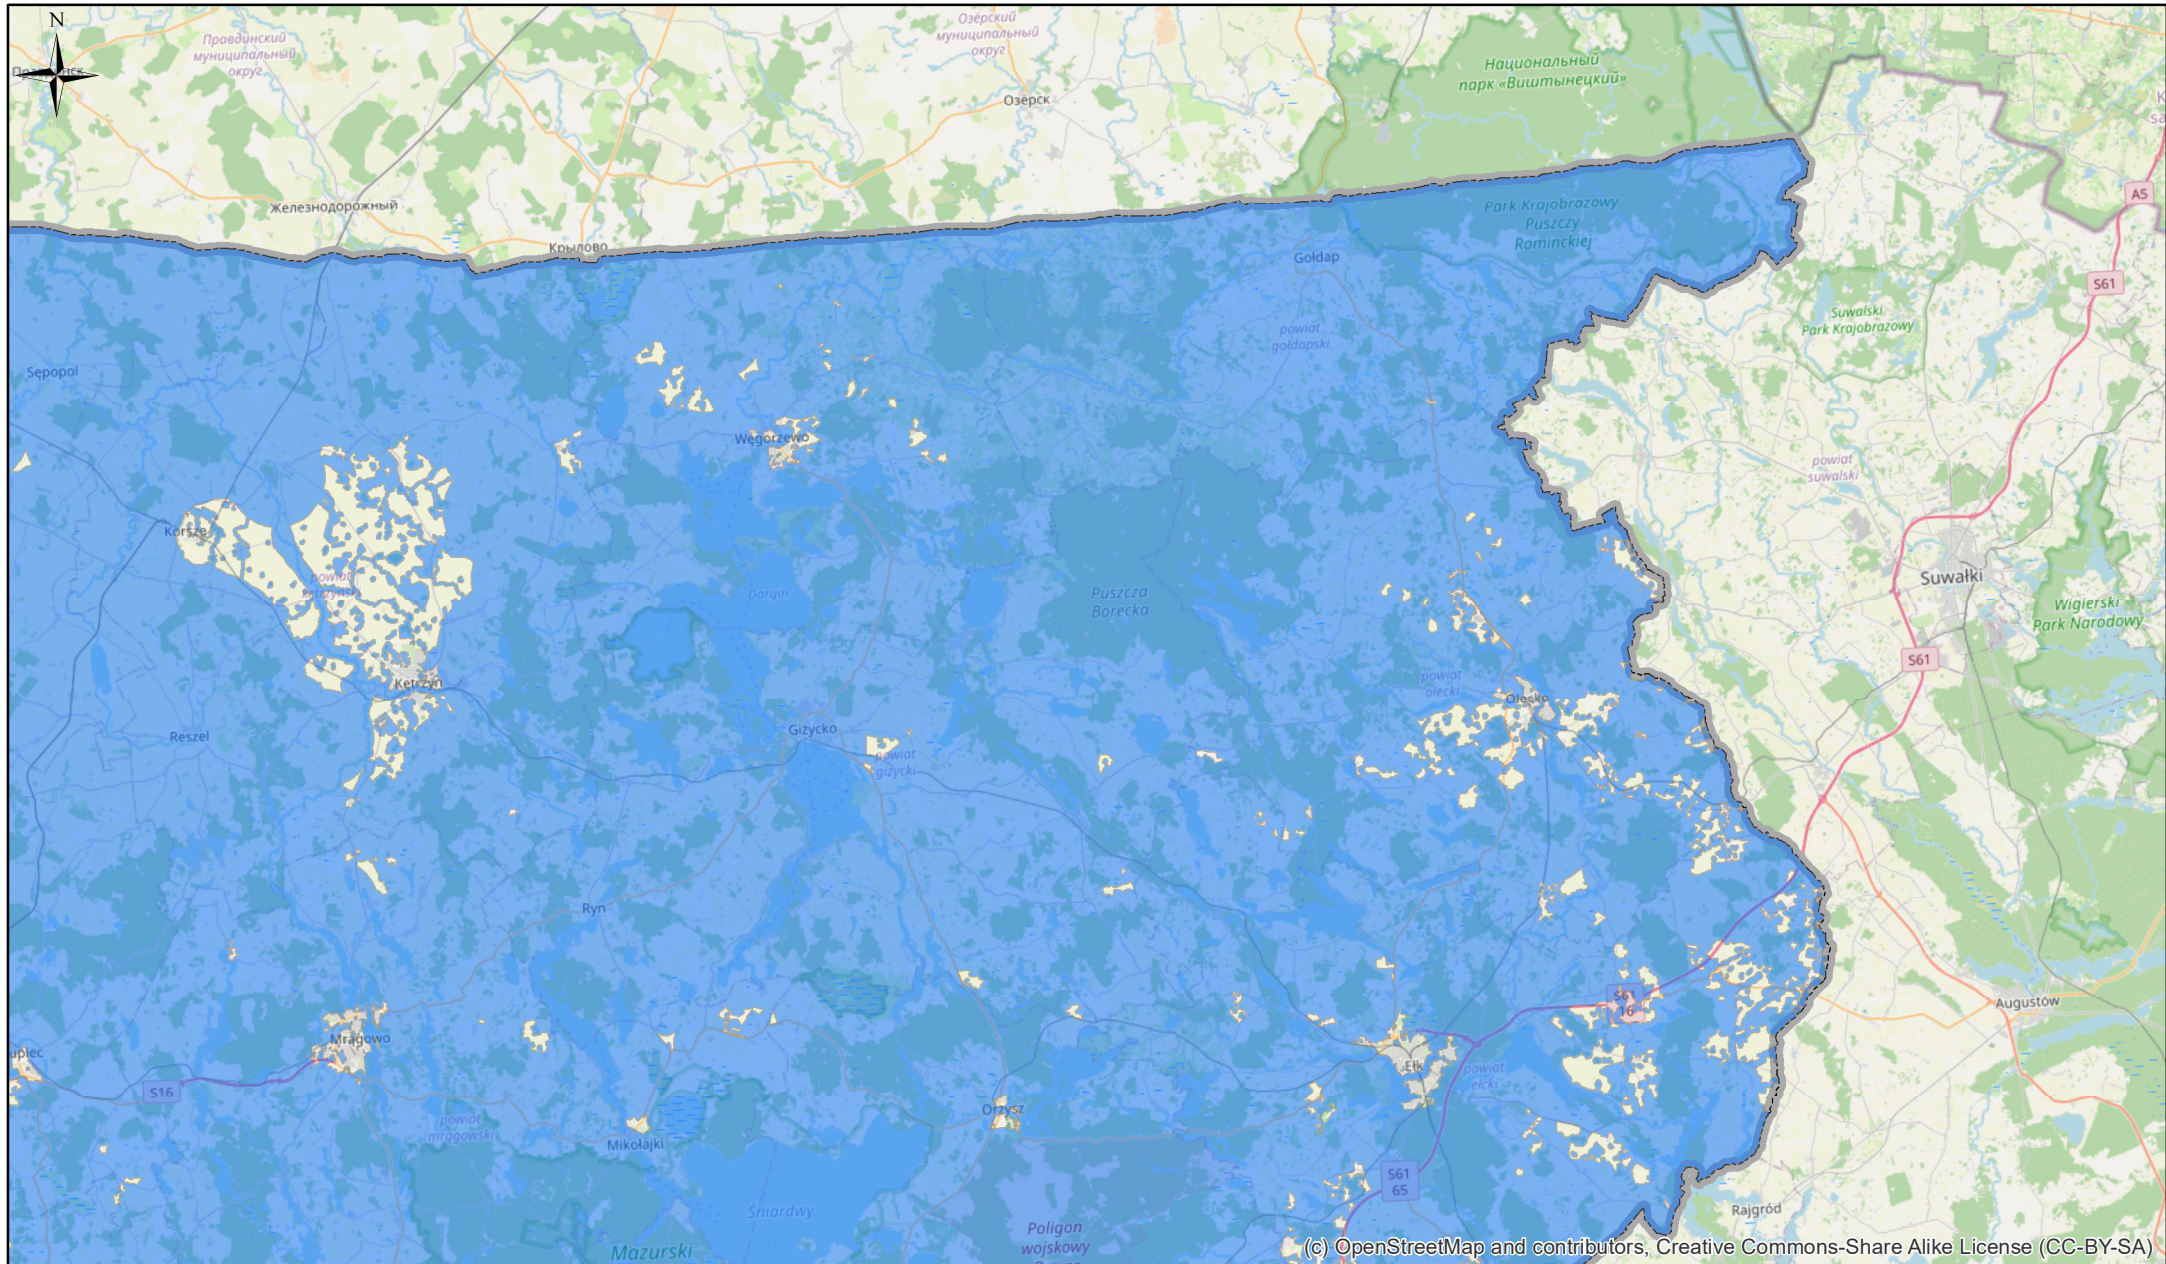

Mapa wrażliwości przyrody w odniesieniu do potencjału energii promieniowania słonecznego, z biogazu/biometanu, energii wodnej i geotermii głębokiej i płytkiej

obszary wrażliwe przyrodniczo w odniesieniu do potencjału energii promieniowania słonecznego, z biogazu/biometanu, energii wodnej i geotermii głębokiej i płytkiej

granica województwa warmińsko-mazurskiego

skala 1 : 500 000

(c) OpenStreetMap and contributors, Creative Commons-Share Alike License (CC-BY-SA)

Mapa wrażliwości przyrody w odniesieniu do potencjału energii promieniowania słonecznego, z biogazu/biometanu, energii wodnej i geotermii głębokiej i płytkiej

 granica województwa warmińsko-mazurskiego

skala 1 : 500 000

Mapa wrażliwości przyrody w odniesieniu do potencjału energii promieniowania słonecznego, z biogazu/biometanu, energii wodnej i geotermii głębokiej i płytkiej