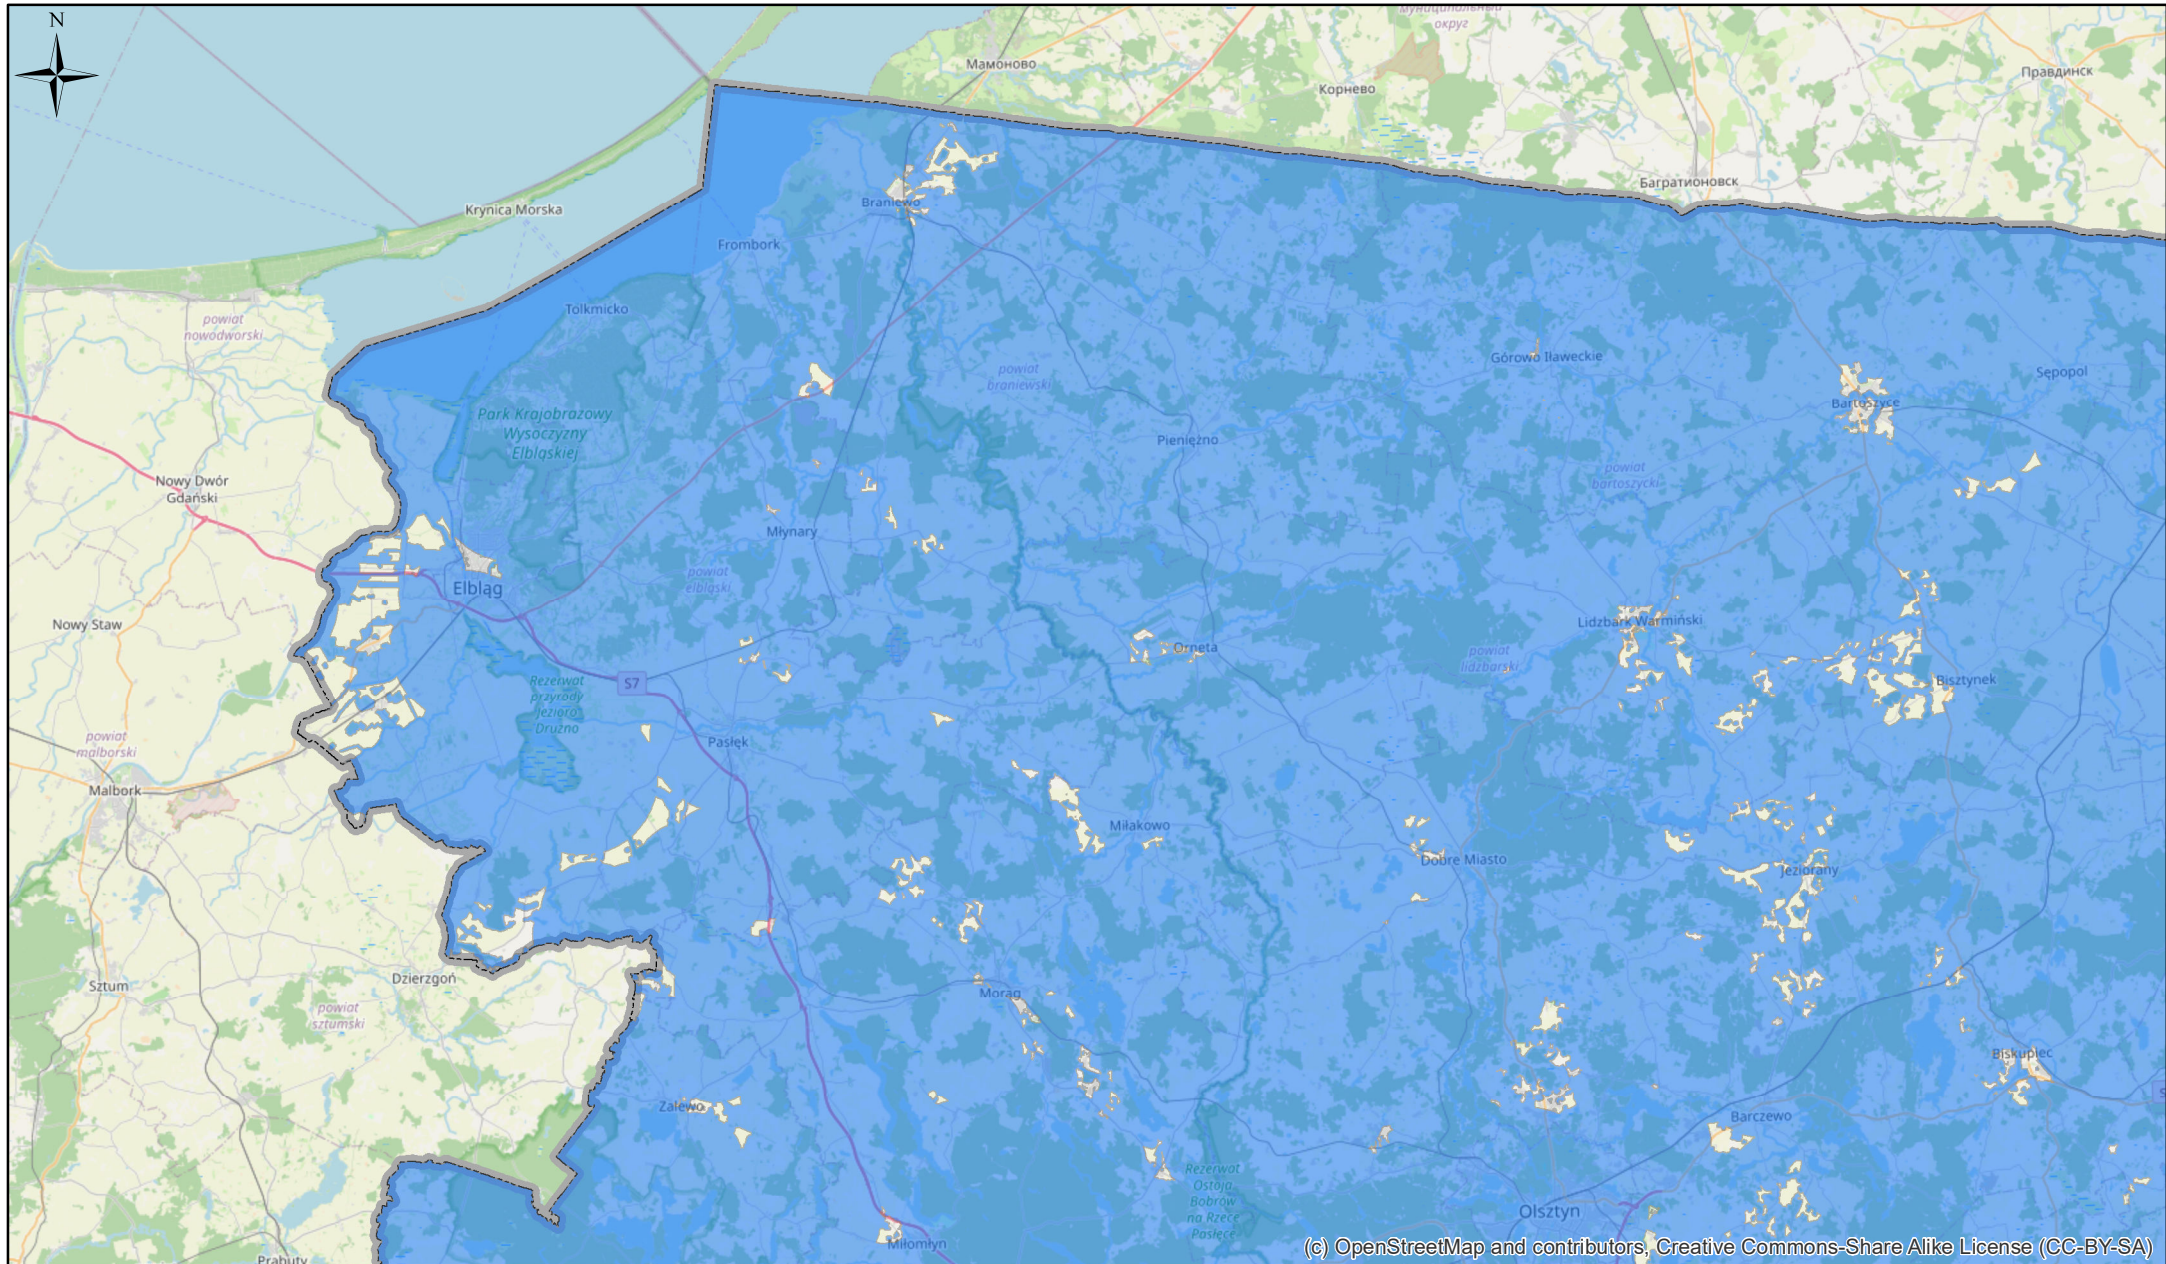

Mapa wrażliwości przyrody w odniesieniu do potencjału energii promieniowania słonecznego, z biogazu/biometanu, energii wodnej i geotermii głębokiej i płytkiej

obszary wrażliwe przyrodniczo w odniesieniu do potencjału energii promieniowania słonecznego, z biogazu/biometanu, energii wodnej i geotermii głębokiej i płytkiej

granica województwa warmińsko-mazurskiego

skala 1 : 500 000

(c) OpenStreetMap and contributors, Creative Commons-Share Alike License (CC-BY-SA)

Mapa wrażliwości przyrody w odniesieniu do potencjału energii promieniowania słonecznego, z biogazu/biometanu, energii wodnej i geotermii głębokiej i płytkiej

 granica województwa warmińsko-mazurskiego

skala 1 : 500 000

Mapa wrażliwości przyrody w odniesieniu do potencjału energii promieniowania słonecznego, z biogazu/biometanu, energii wodnej i geotermii głębokiej i płytkiej