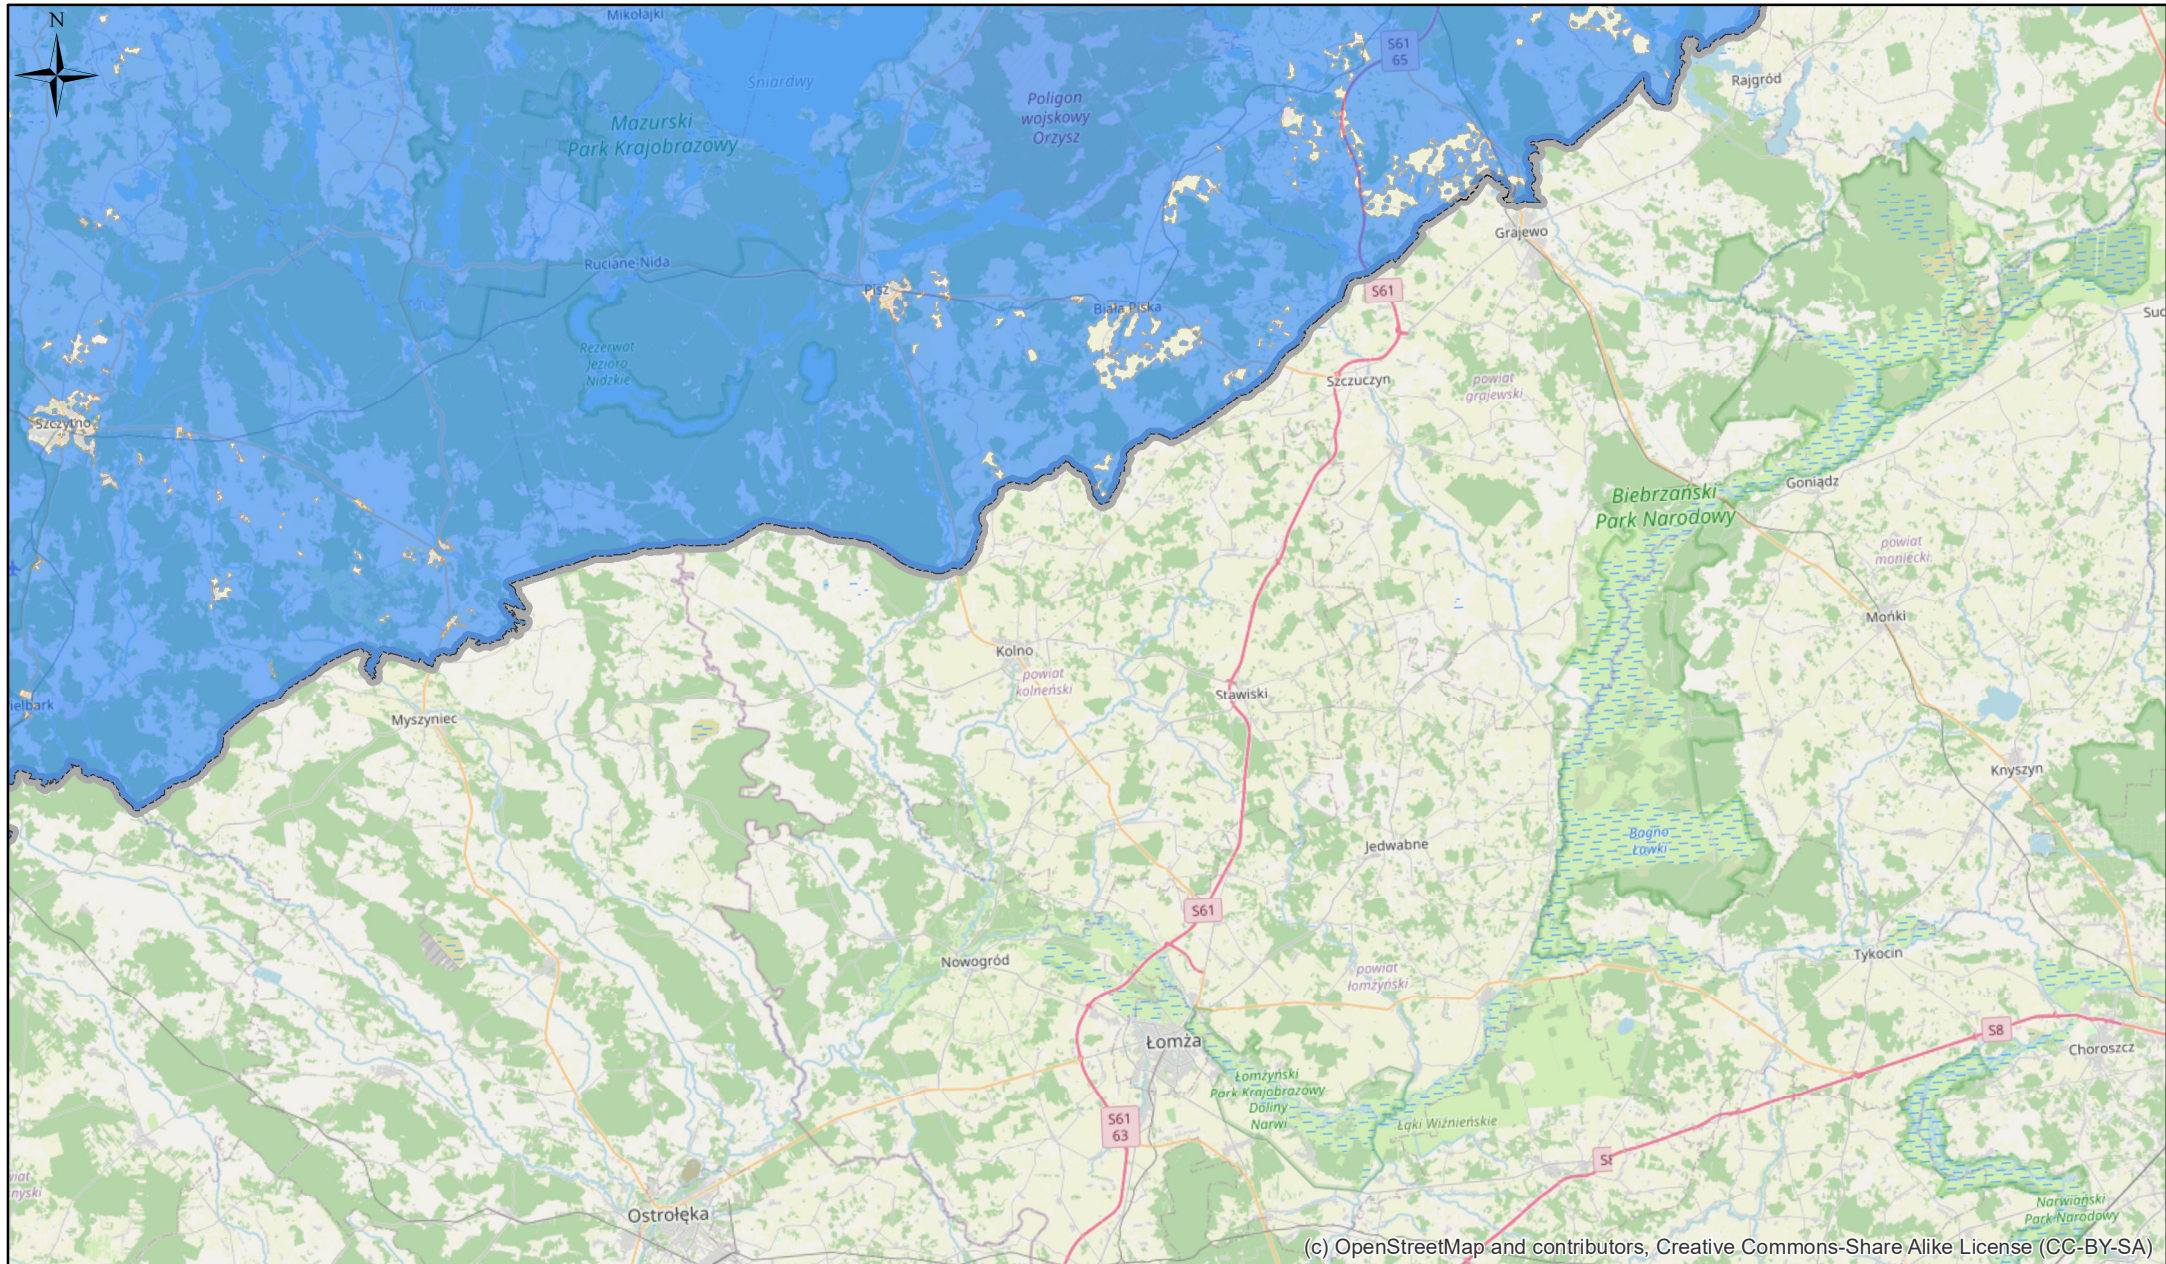

 granica województwa warmińsko-mazurskiego

skala 1 : 500 000

Mapa wrażliwości przyrody w odniesieniu do potencjału energii promieniowania słonecznego, z biogazu/biometanu, energii wodnej i geotermii głębokiej i płytkiej

(c) OpenStreetMap and contributors, Creative Commons-Share Alike License (CC-BY-SA)

 obszary wrażliwe przyrodniczo w odniesieniu do potencjału energii promieniowania słonecznego, z biogazu/biometanu, energii wodnej i geotermii głębokiej i płytkiej