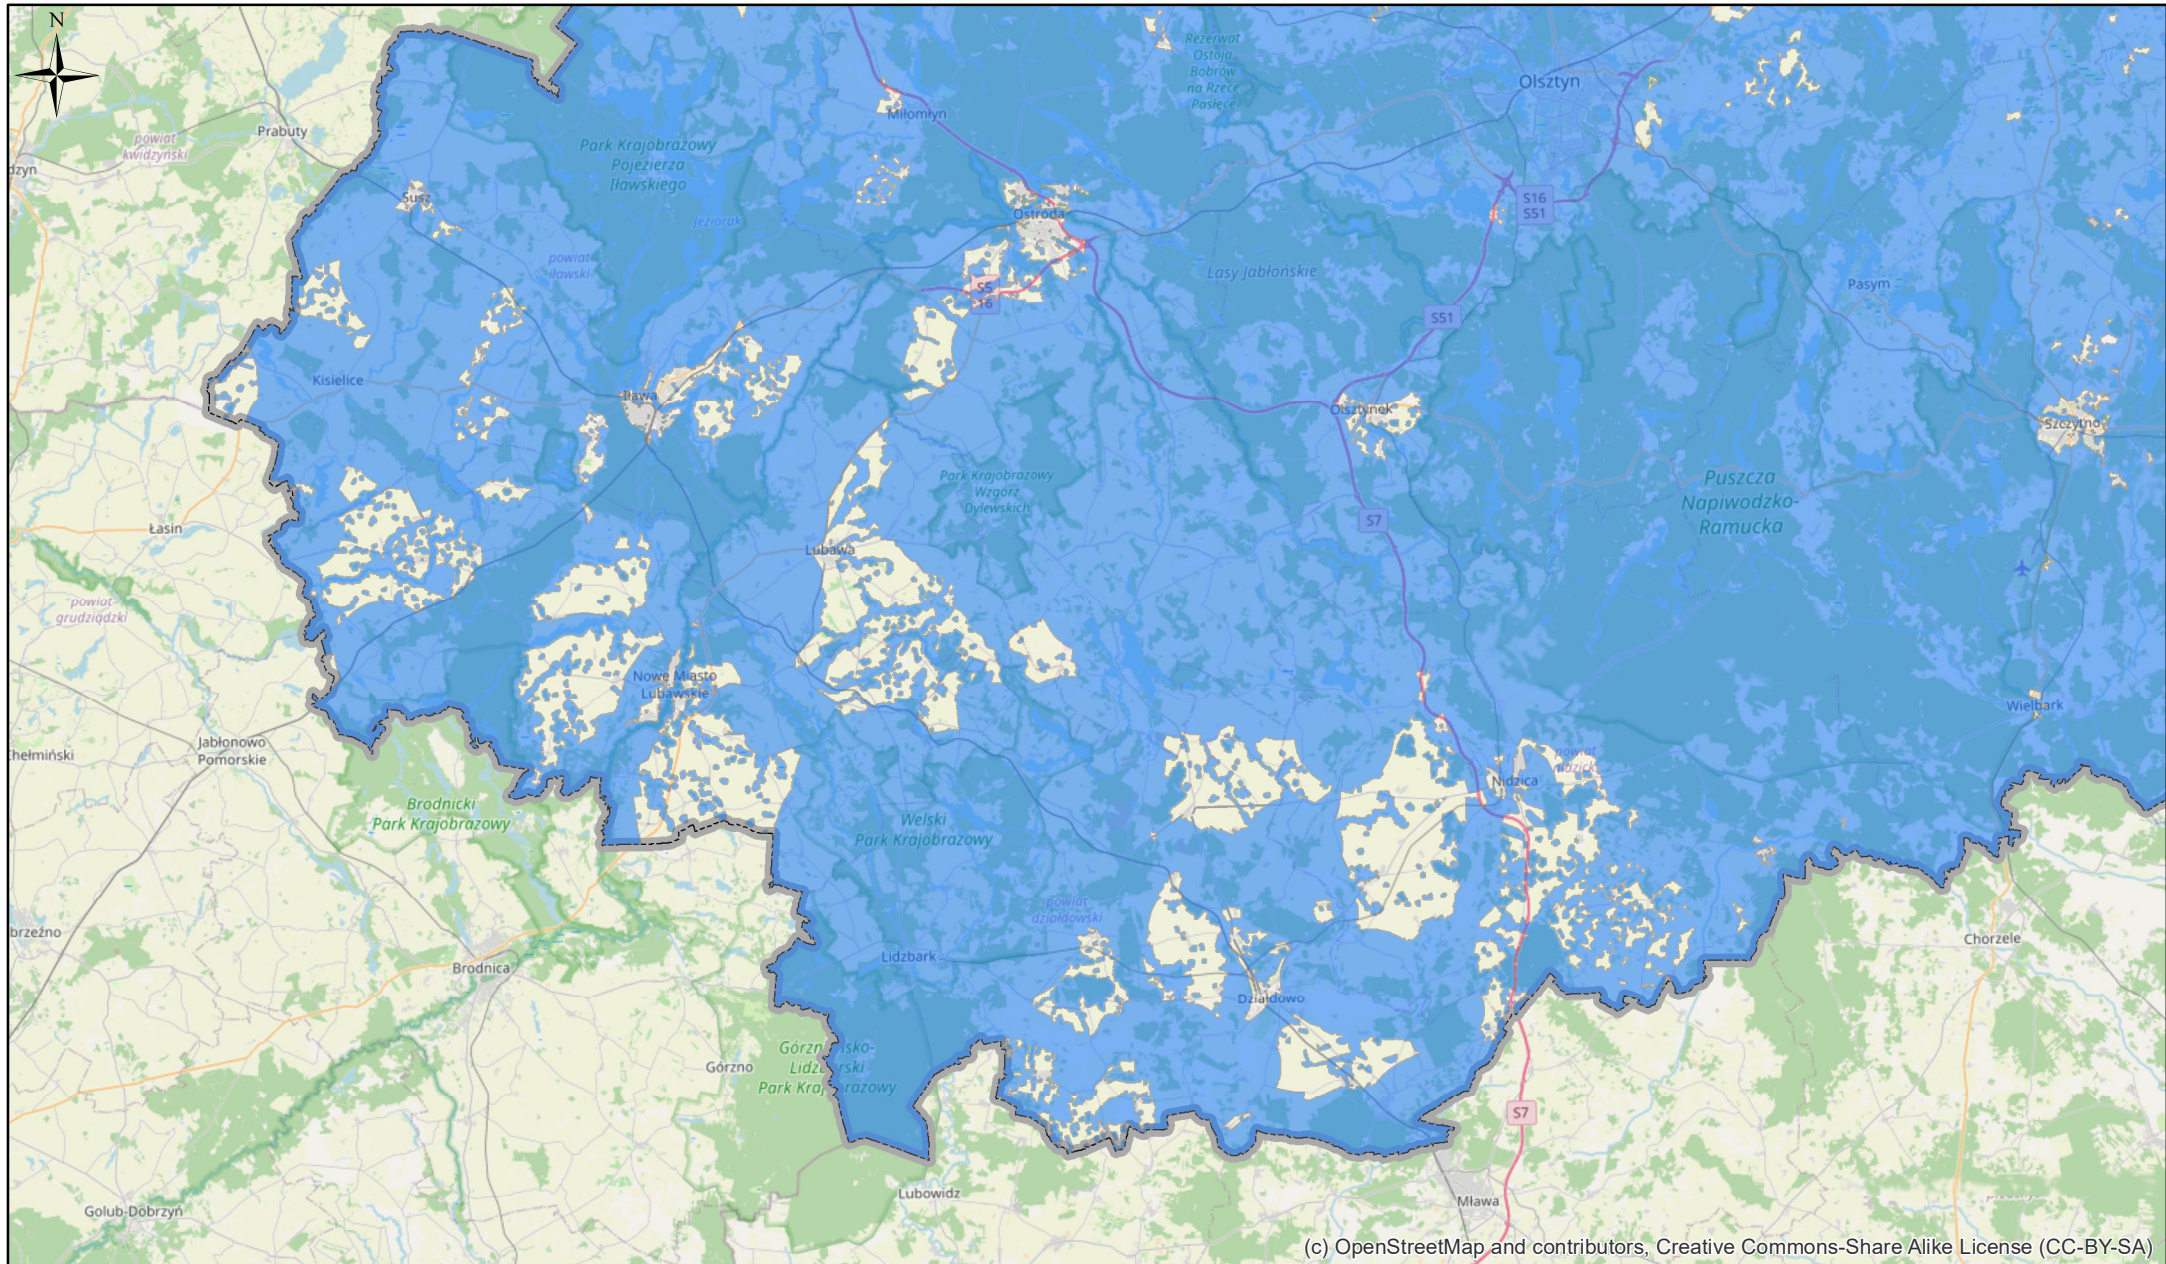

granica województwa warmińsko-mazurskiego

skala 1 : 500 000

(c) OpenStreetMap and contributors, Creative Commons-Share Alike License (CC-BY-SA)

Mapa wrażliwości przyrody w odniesieniu do potencjału energii promieniowania słonecznego, z biogazu/biometanu, energii wodnej i geotermii głębokiej i płytkiej

(c) OpenStreetMap and contributors, Creative Commons-Share Alike License (CC-BY-SA)

 obszary wrażliwe przyrodniczo w odniesieniu do potencjału energii promieniowania słonecznego, z biogazu/biometanu, energii wodnej i geotermii głębokiej i płytkiej

 granica województwa warmińsko-mazurskiego

skala 1 : 500 000

Mapa wrażliwości przyrody w odniesieniu do potencjału energii promieniowania słonecznego, z biogazu/biometanu, energii wodnej i geotermii głębokiej i płytkiej