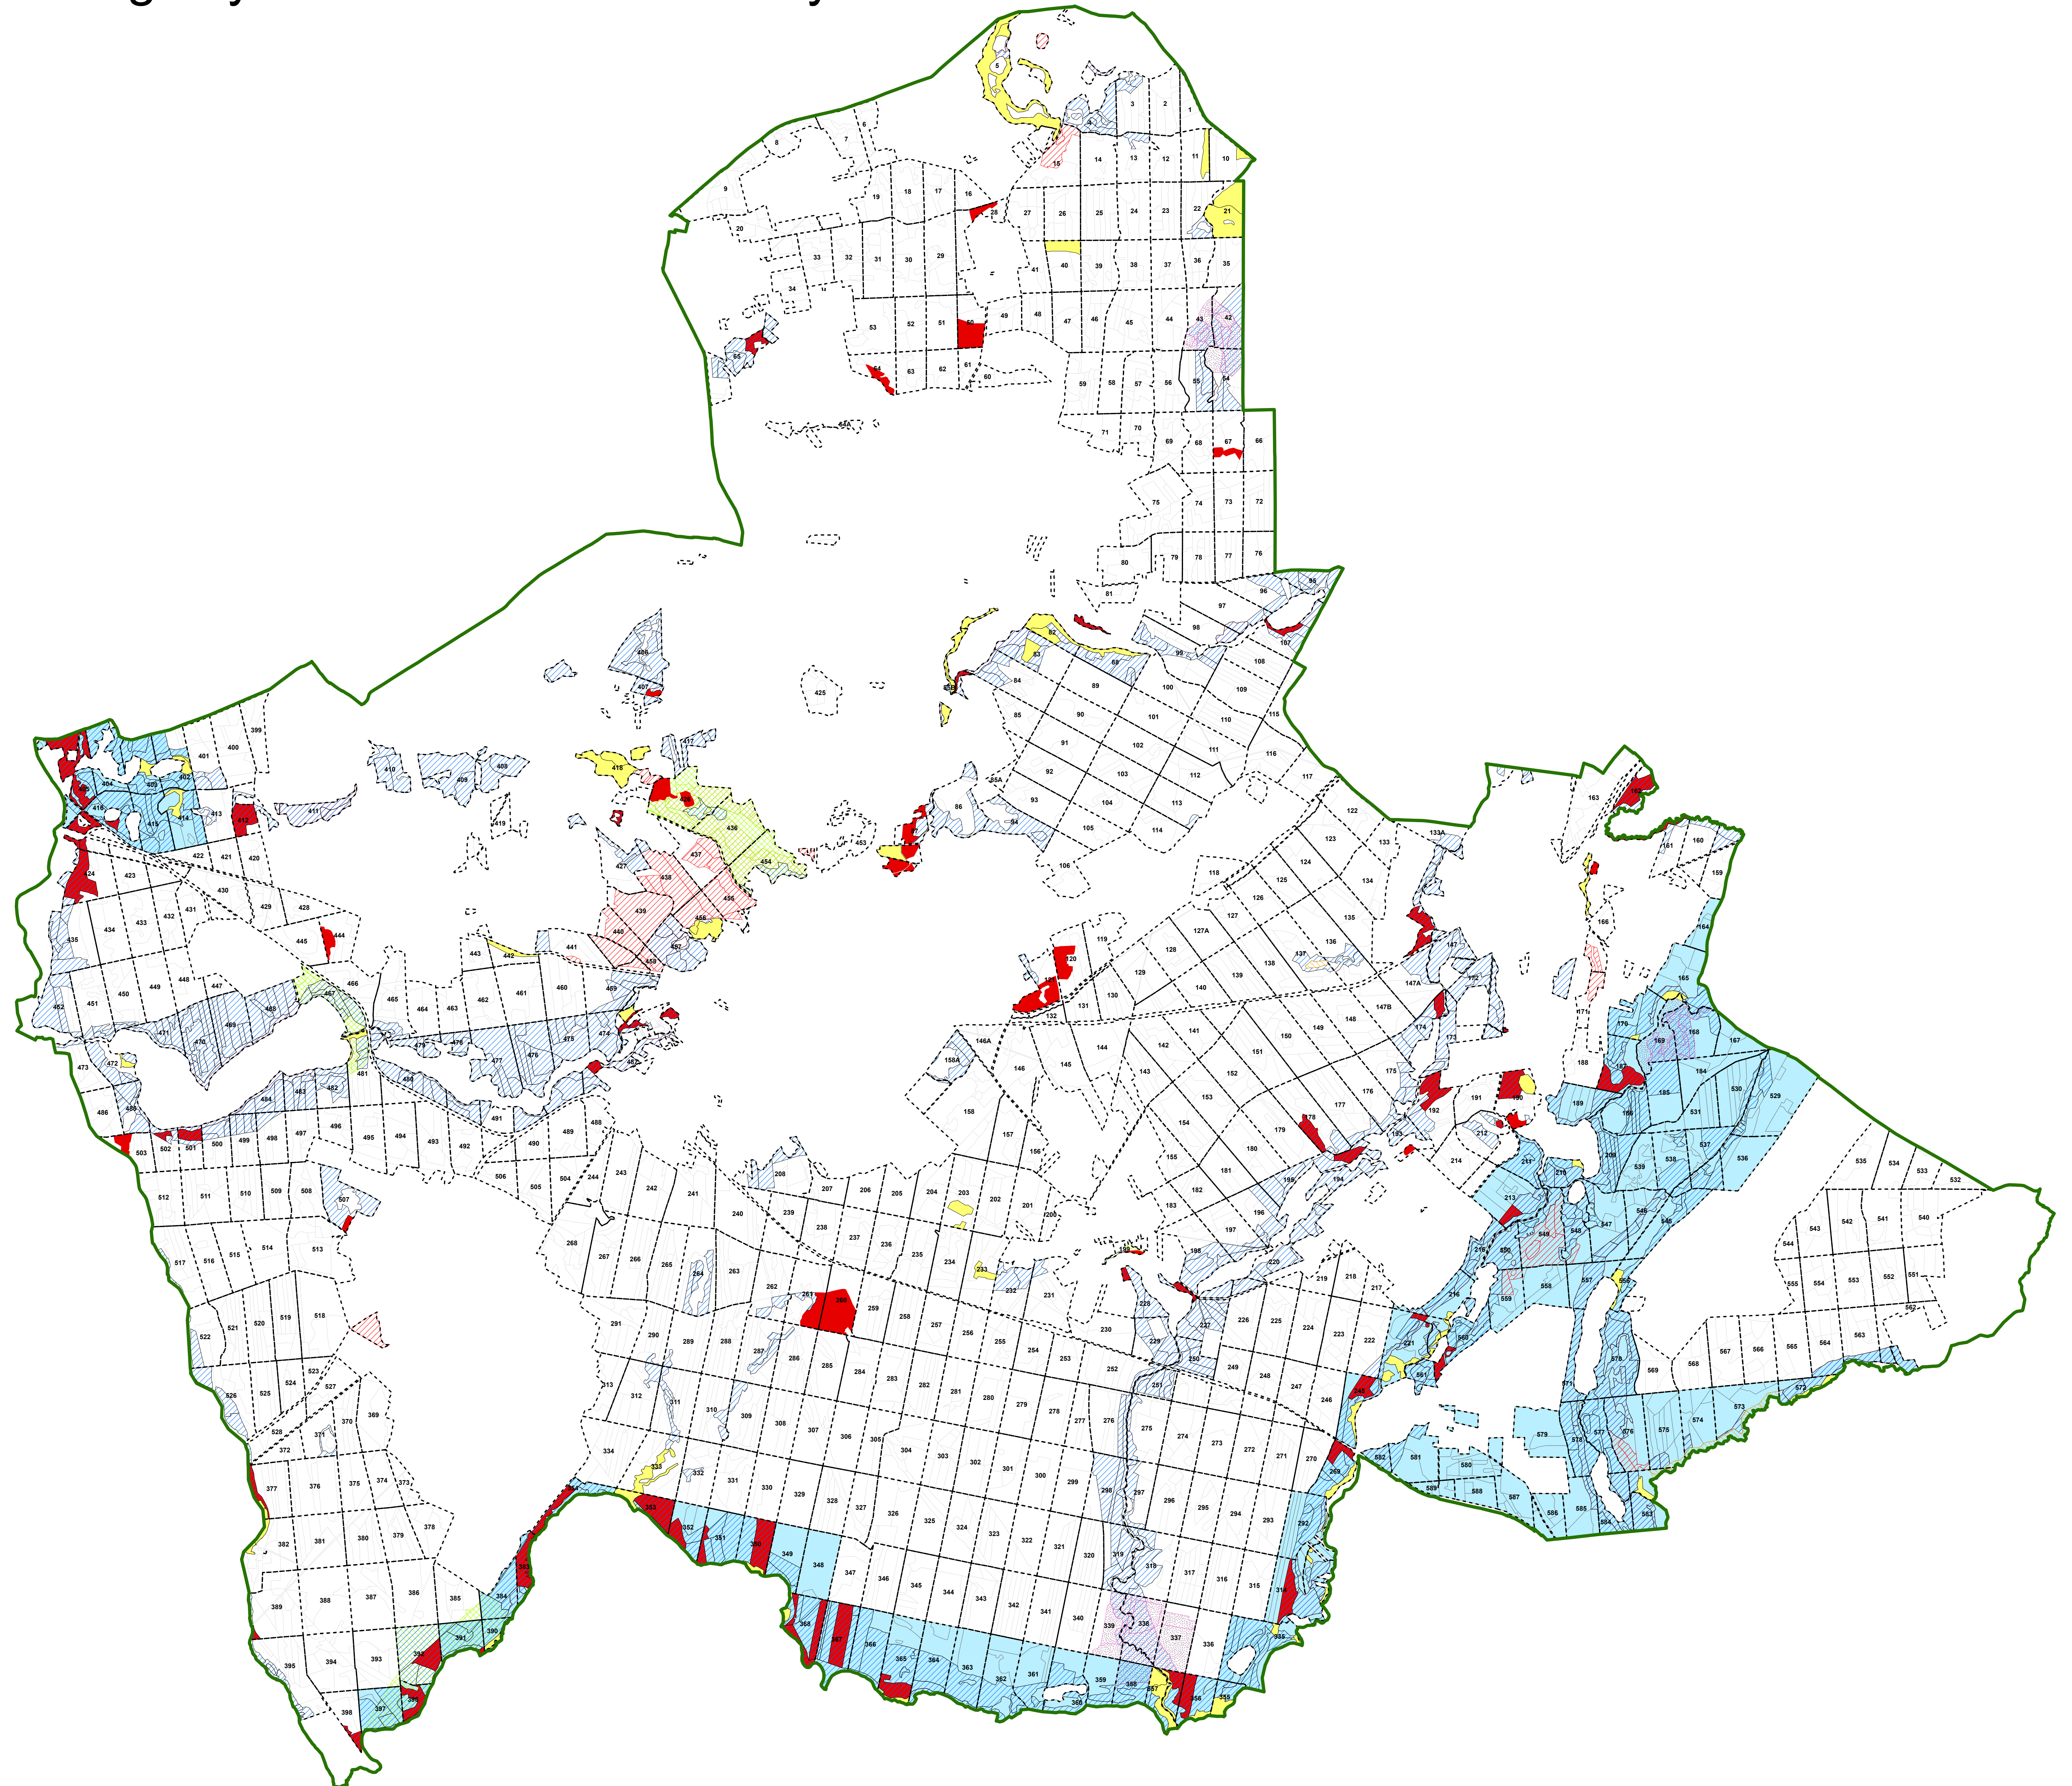

Nadleśnictwo Kalisz Pomorski

Projekt obszarów o szczególnych wartościach ochronnych HCV

Legenda

- Granica nadleśnictwa
- Granice oddziałów
- Granice wydziałów
- HCV 1.1
- HCV 1.2
- HCV 2.1
- HCV 3.1
- HCV 3.2
- HCV 4.1
- HCV 4.2
- HCV 4.3
- HCV 6.1
- HCV 6.2