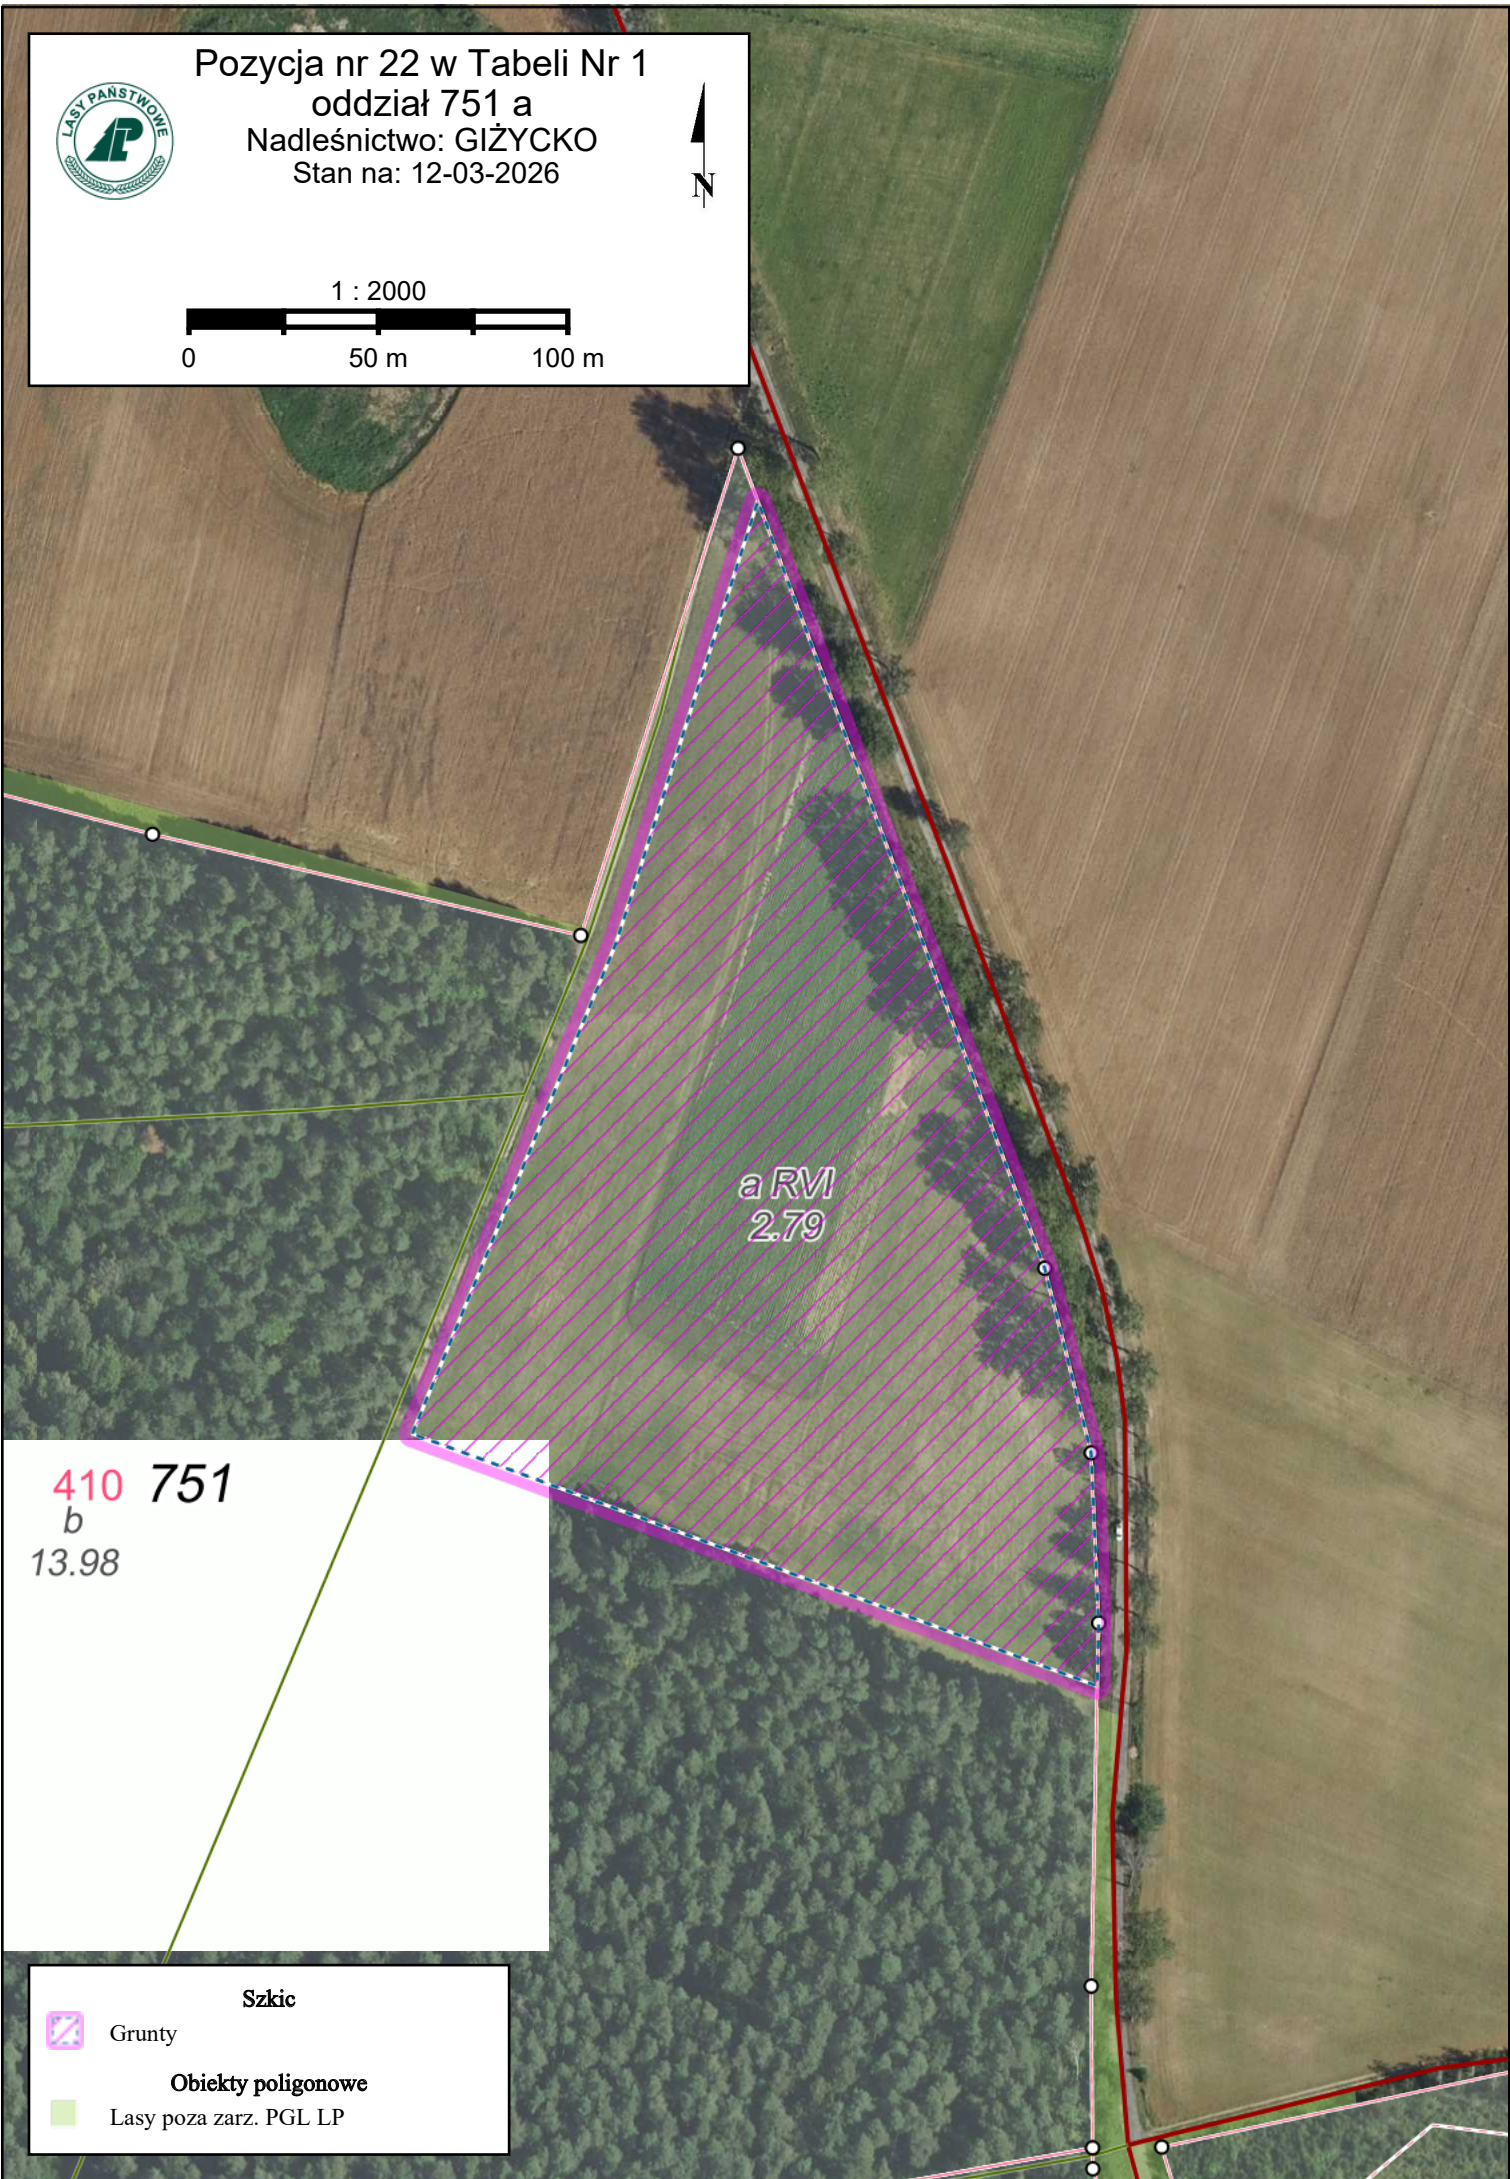

Pozycja nr 22 w Tabeli Nr 1
oddział 751 a
Nadleśnictwo: GIŻYCKO
Stan na: 12-03-2026

1 : 2000

a RVI
2.79

410 751
b
13.98

Szkic

 Grunty

Obiekty poligonowe

 Lasy poza zarz. PGL LP