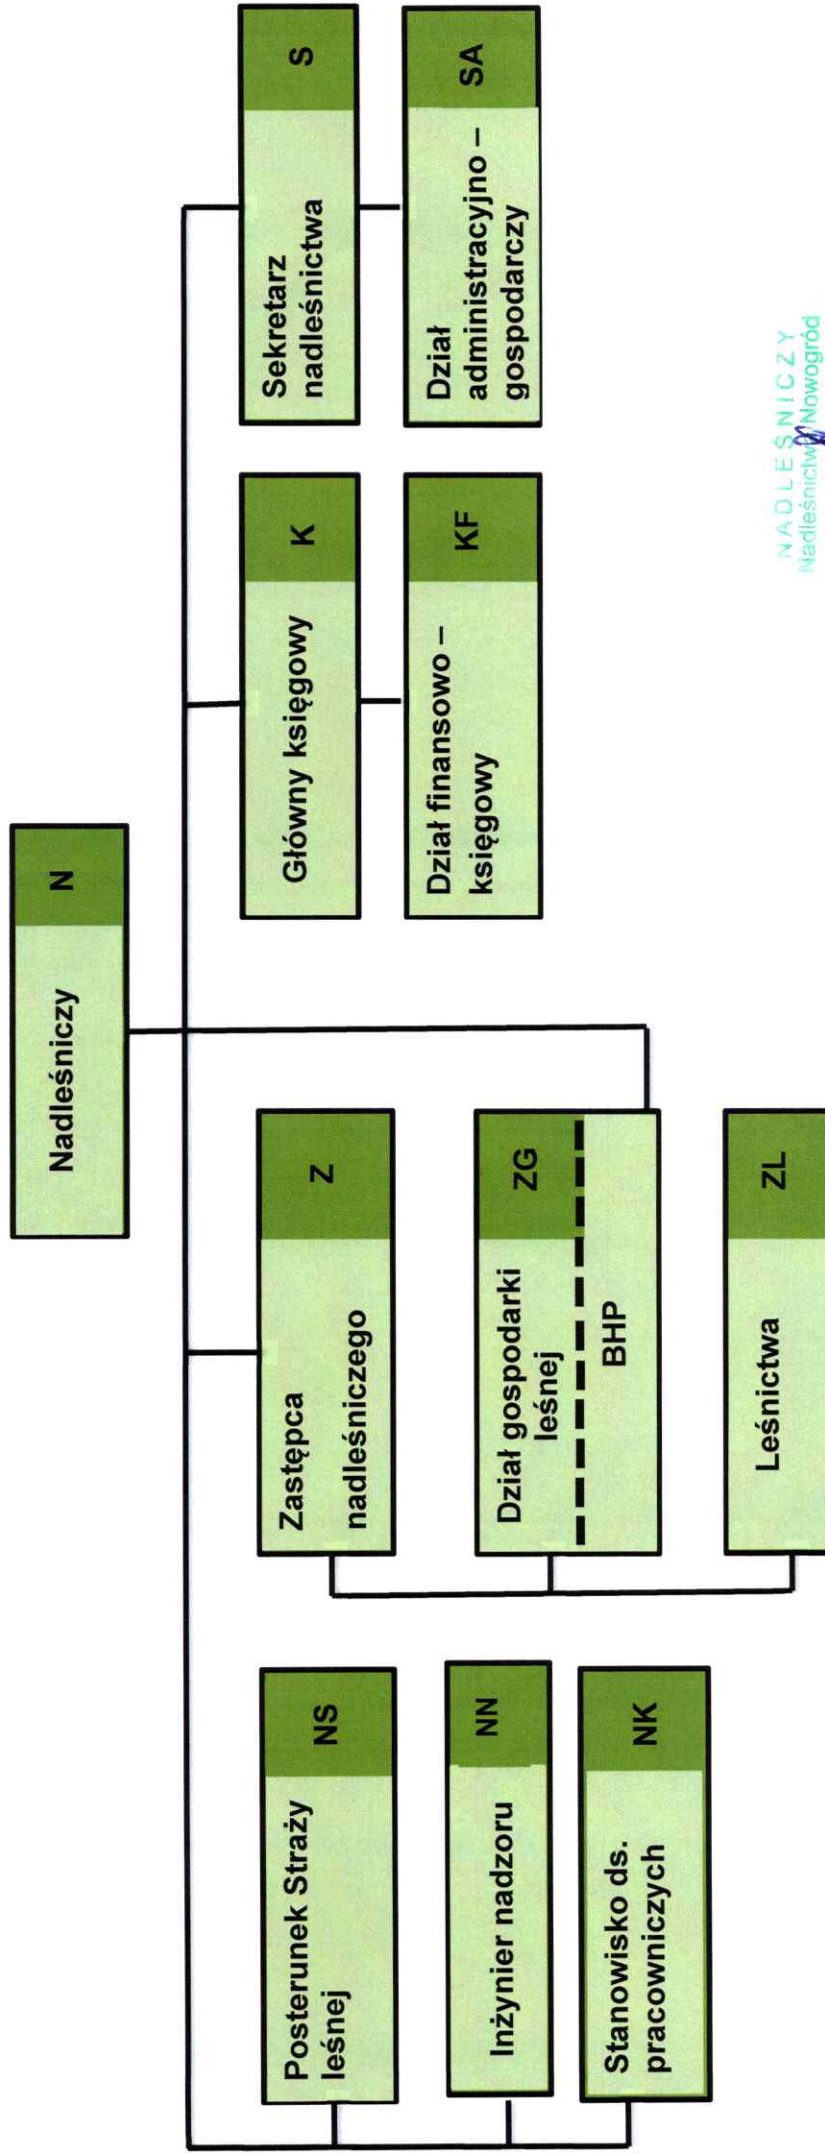

Załącznik Nr 1 do Regulaminu Organizacyjnego
Nadleśnictwa Nowogród wprowadzony
Zarządzeniem 59/2025 Nadleśniczego
Nadleśnictwa Nowogród z dnia 14 listopada 2025r.

SCHEMAT ORGANIZACYJNY NADLEŚNICTWA NOWOGRÓD

NADLEŚNICZY
Nadleśnictwa Nowogród

Aleksandra Stejnach-Maciocha