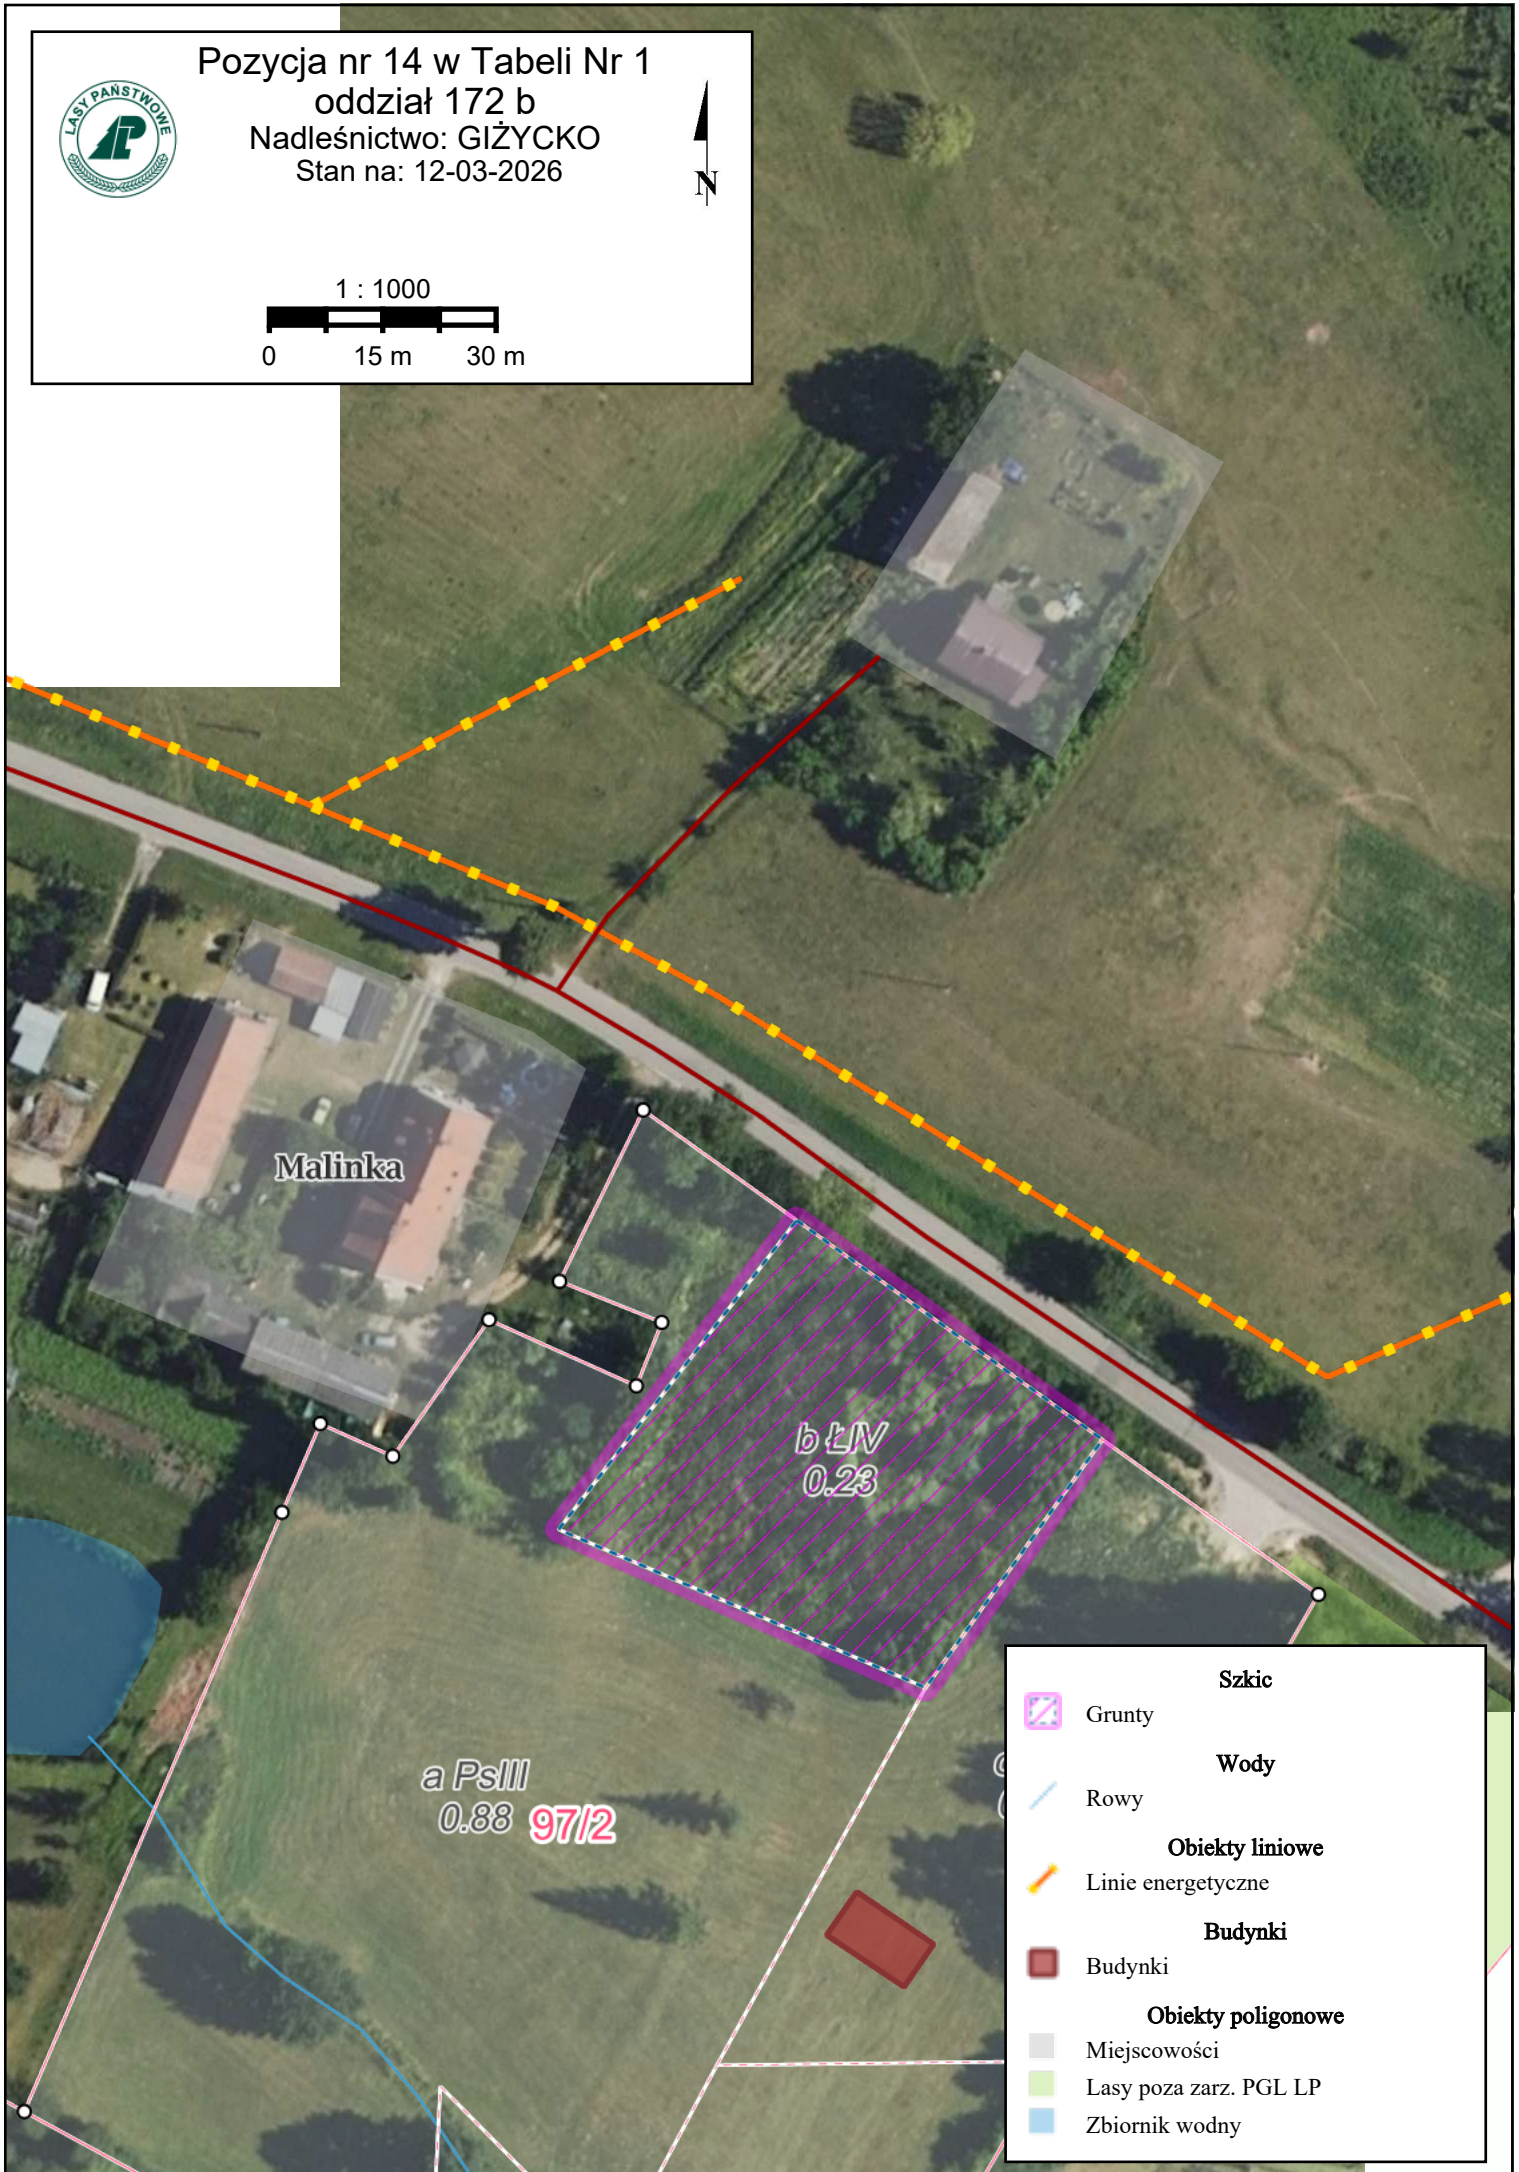

Pozycja nr 14 w Tabeli Nr 1
oddział 172 b
Nadleśnictwo: GIŻYCKO
Stan na: 12-03-2026

1 : 1000

	Grunty	Szkic
	Rowy	Wody
	Linie energetyczne	Obiekty liniowe
	Budynki	Budynki
	Miejscowości	Obiekty poligonowe
	Lasy poza zarz. PGL LP	
	Zbiornik wodny	