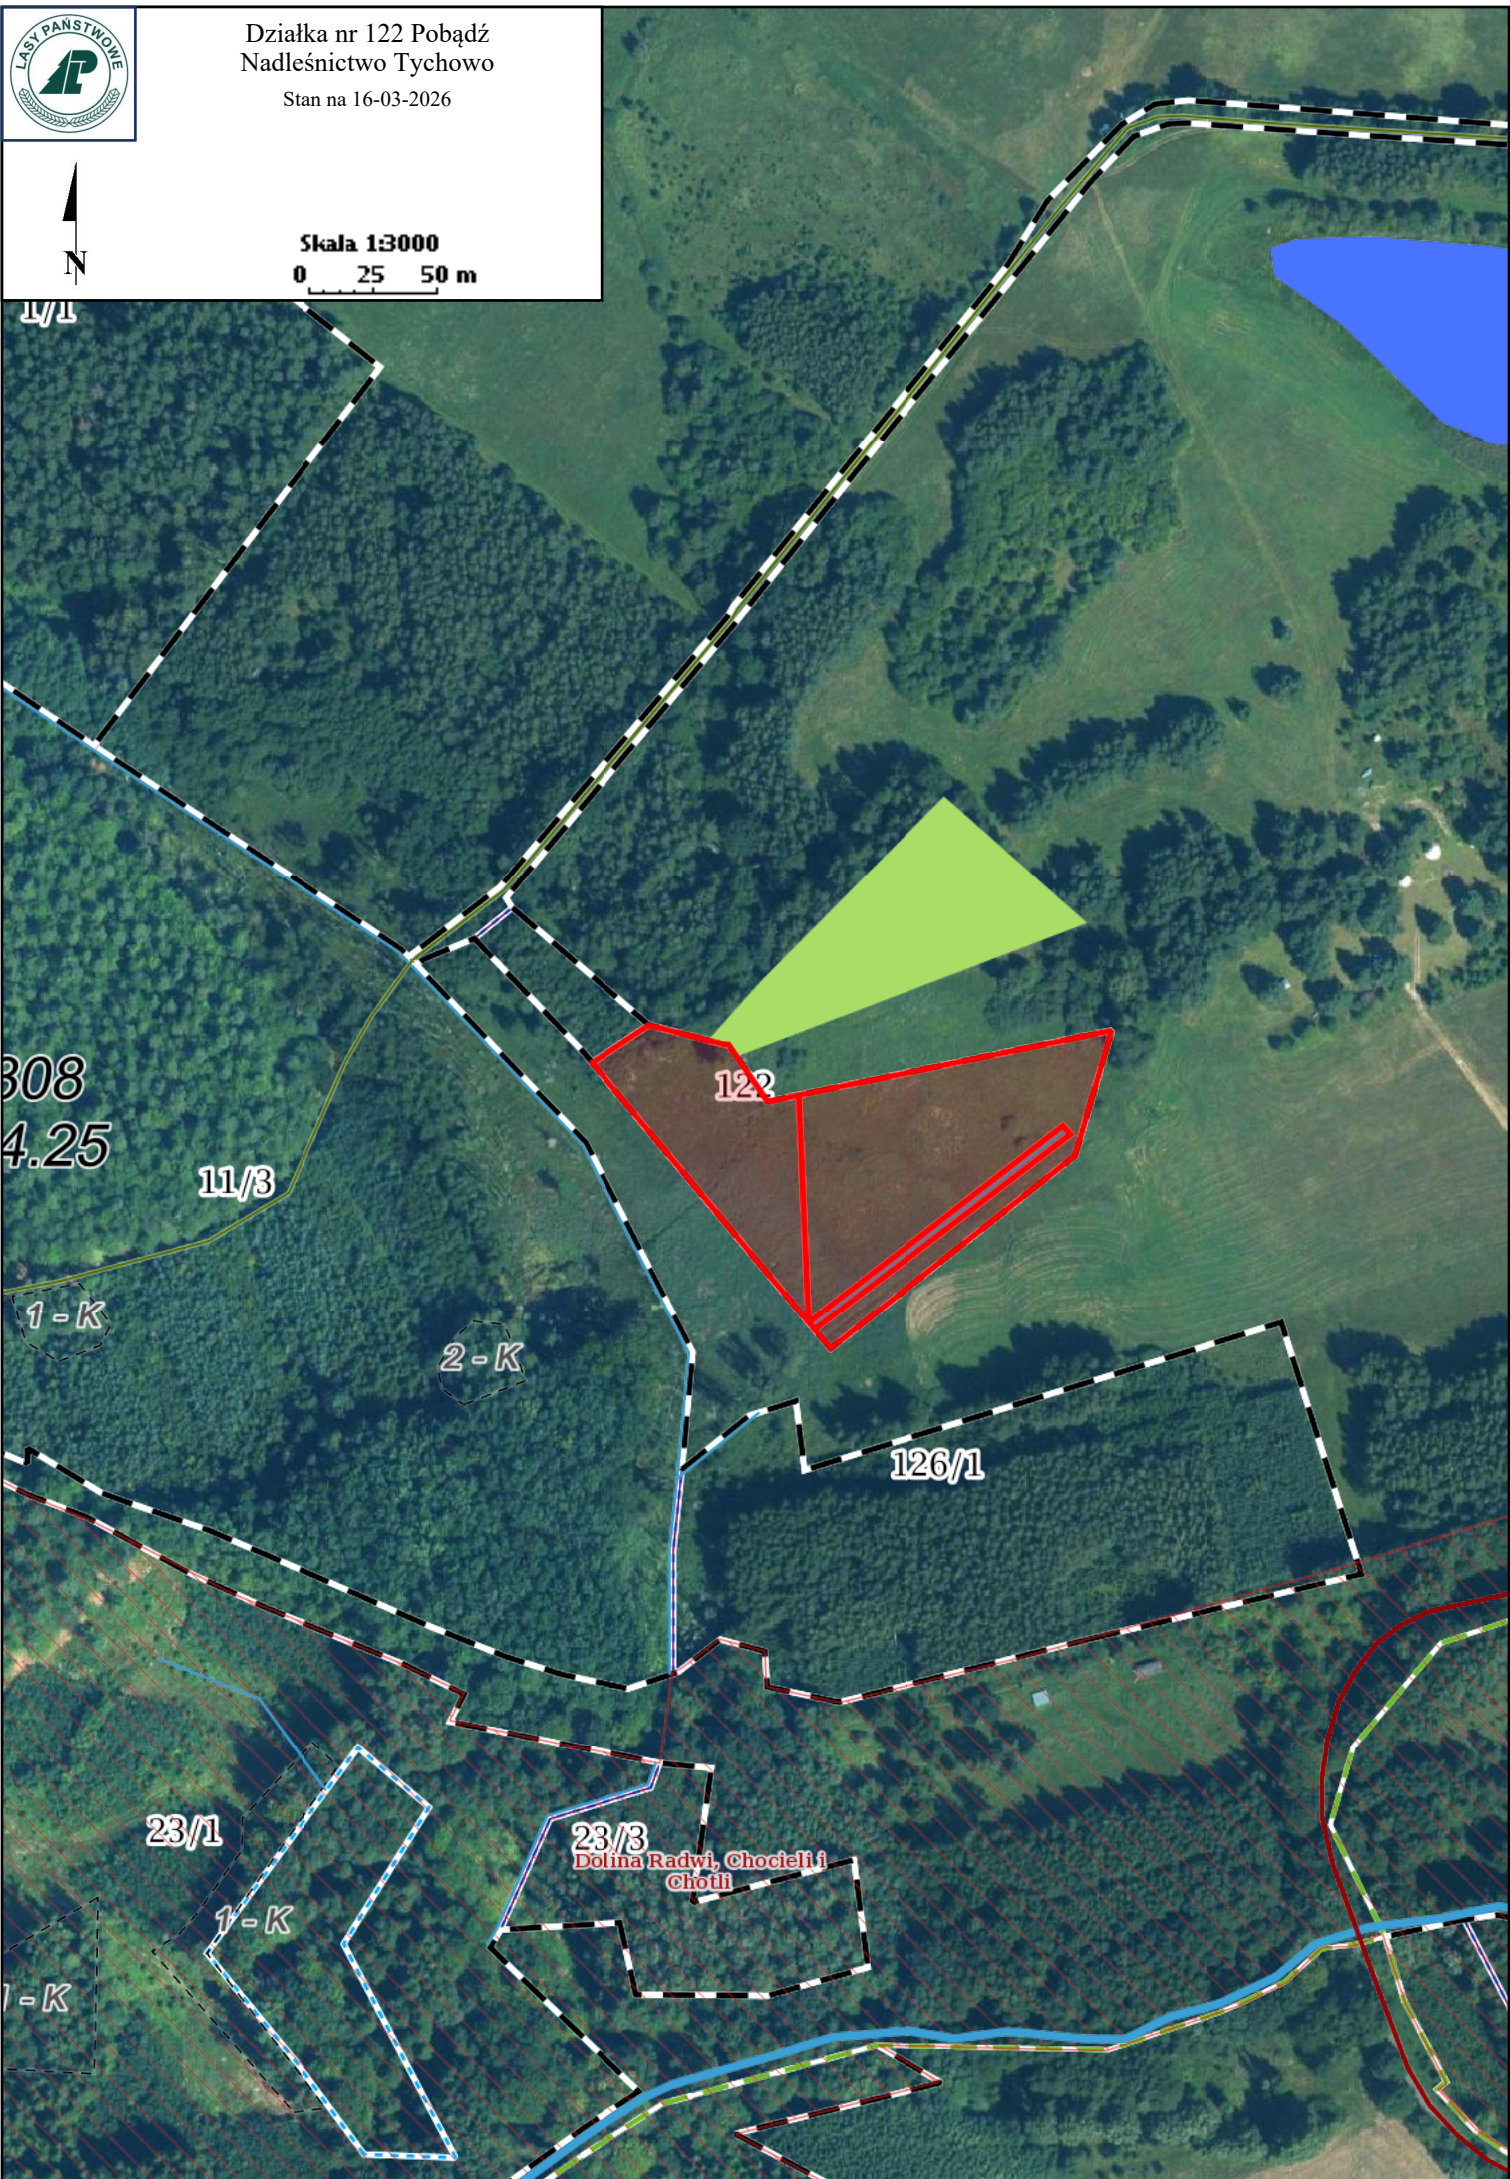

122

126/1

23/1

1-K

1-K

23/3
Dolina Radwi, Chocieli i
Chotli

Działka nr 261/3 Pobądz
Nadleśnictwo Tychowo
Stan na 16-03-2026

Skala 1:3000
0 25 50 m

282
17.79

260/3

1-K

2-L

1-L

260/4

261/3

283
28.72