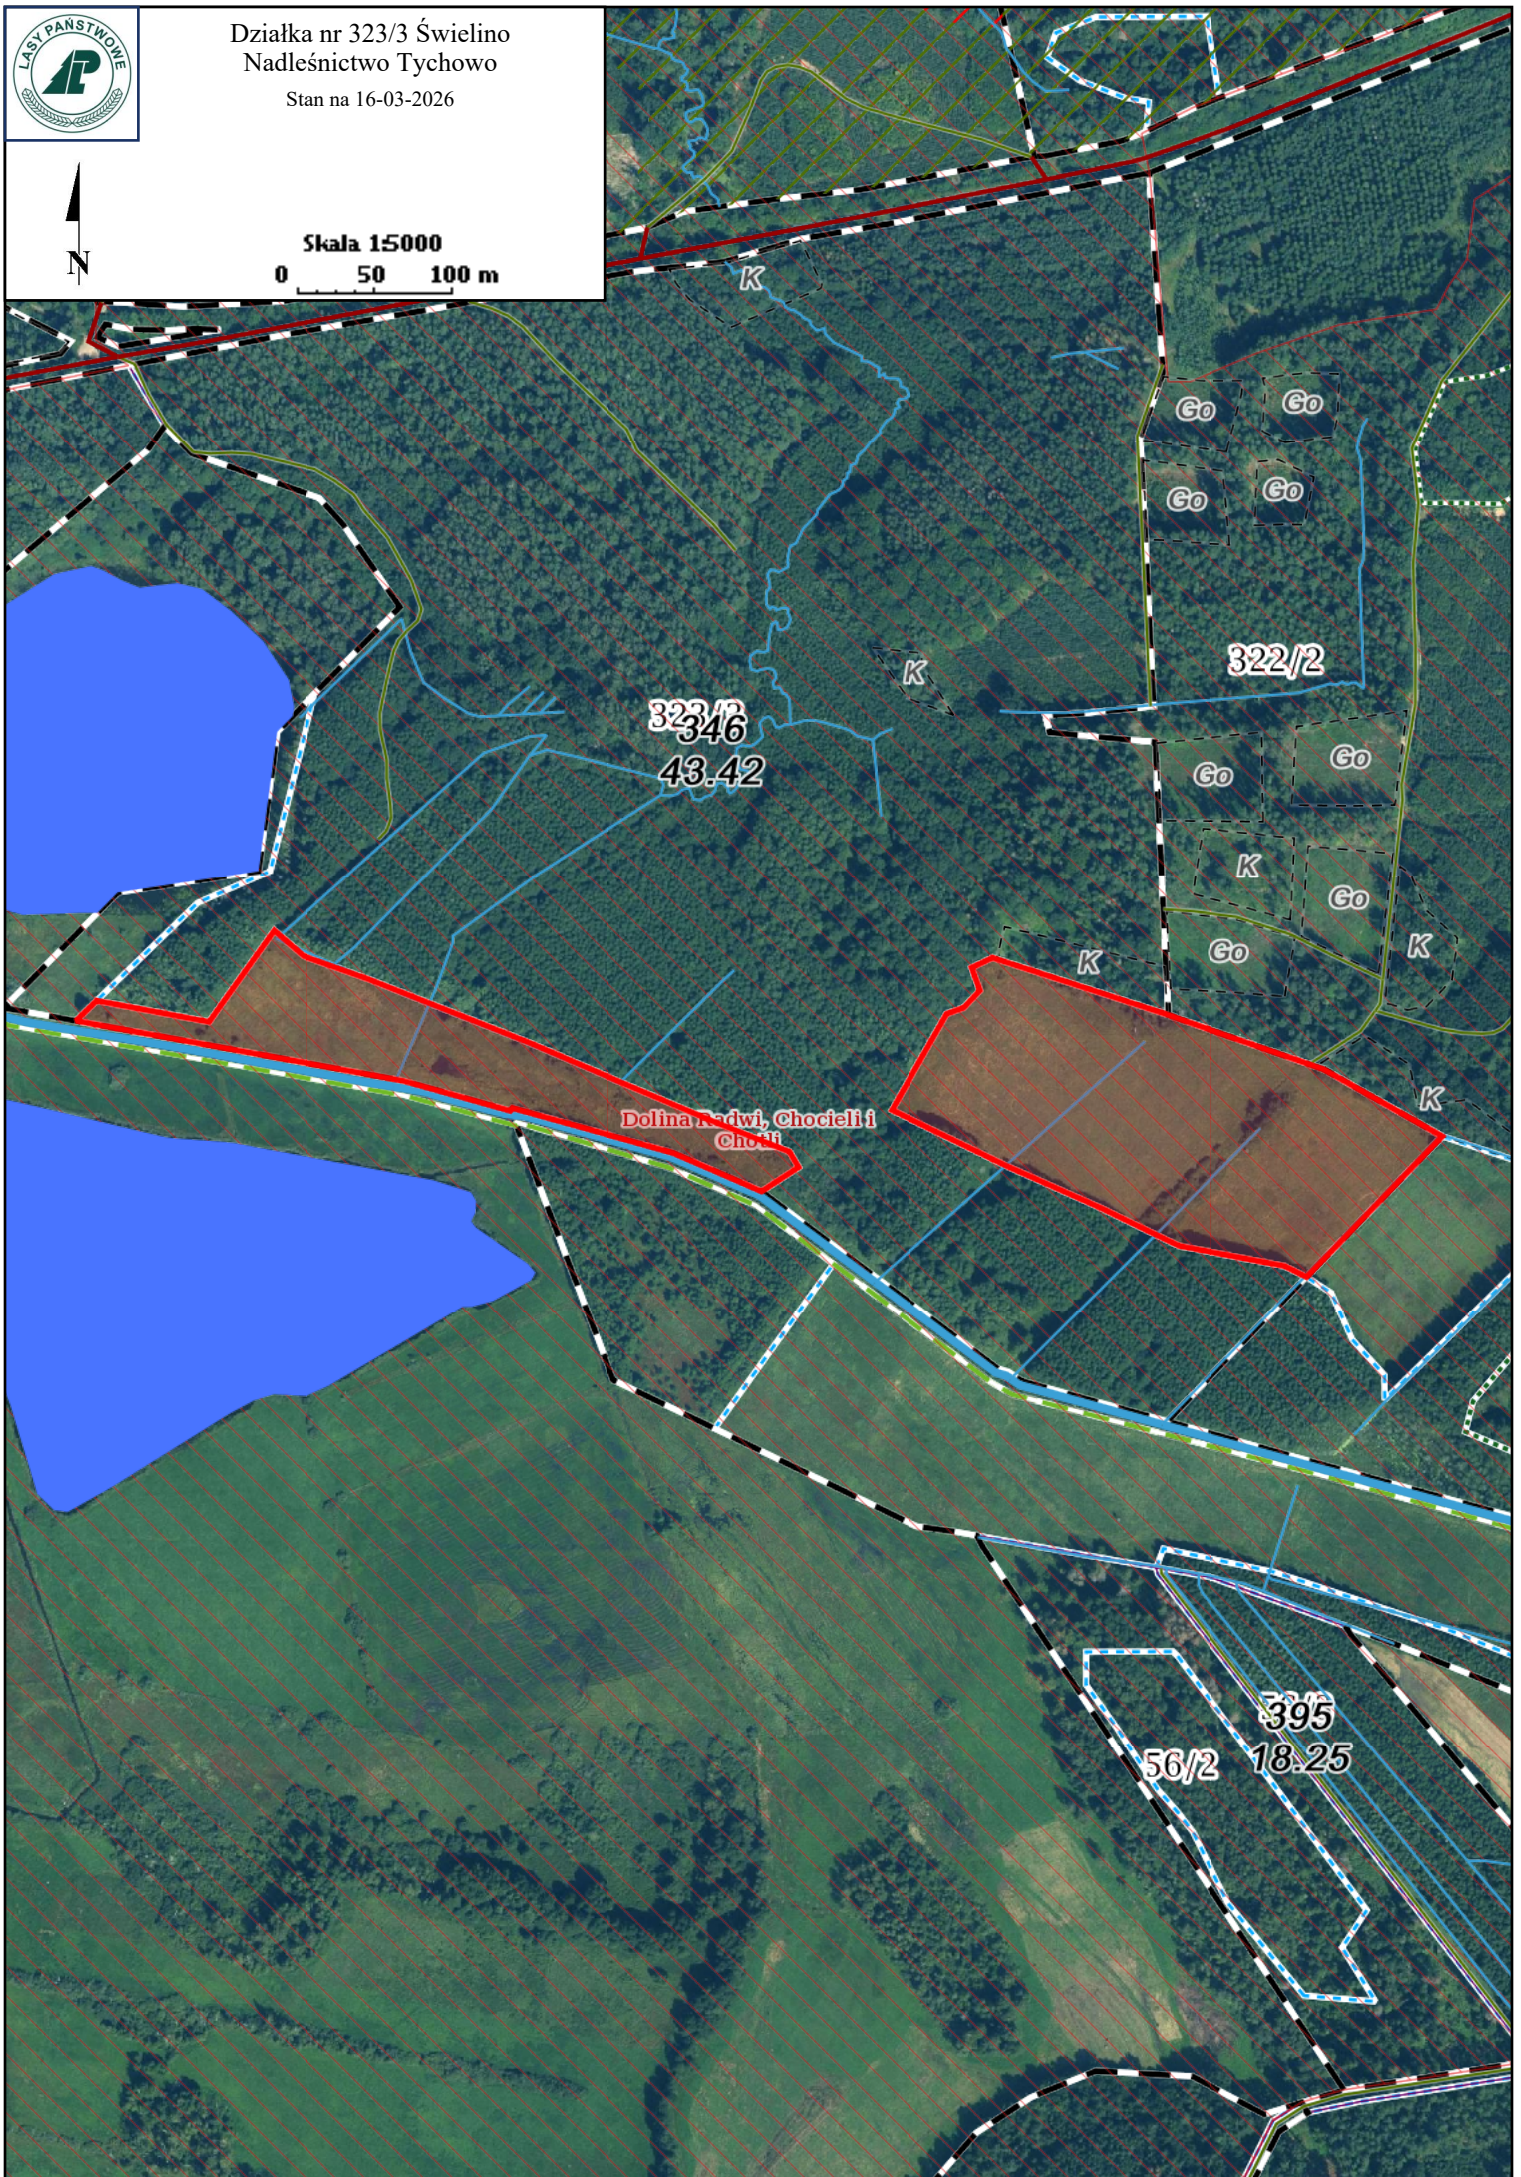

Skala 1:4000
0 50 100 m

Działka nr 322/2 Świelino
Nadleśnictwo Tychowo
Stan na 16-03-2026

Skala 1:3500
0 25 50 m

Działka nr 323/3 Świelino
Nadleśnictwo Tychowo
Stan na 16-03-2026

Skala 15000
0 50 100 m

323/3
43.42