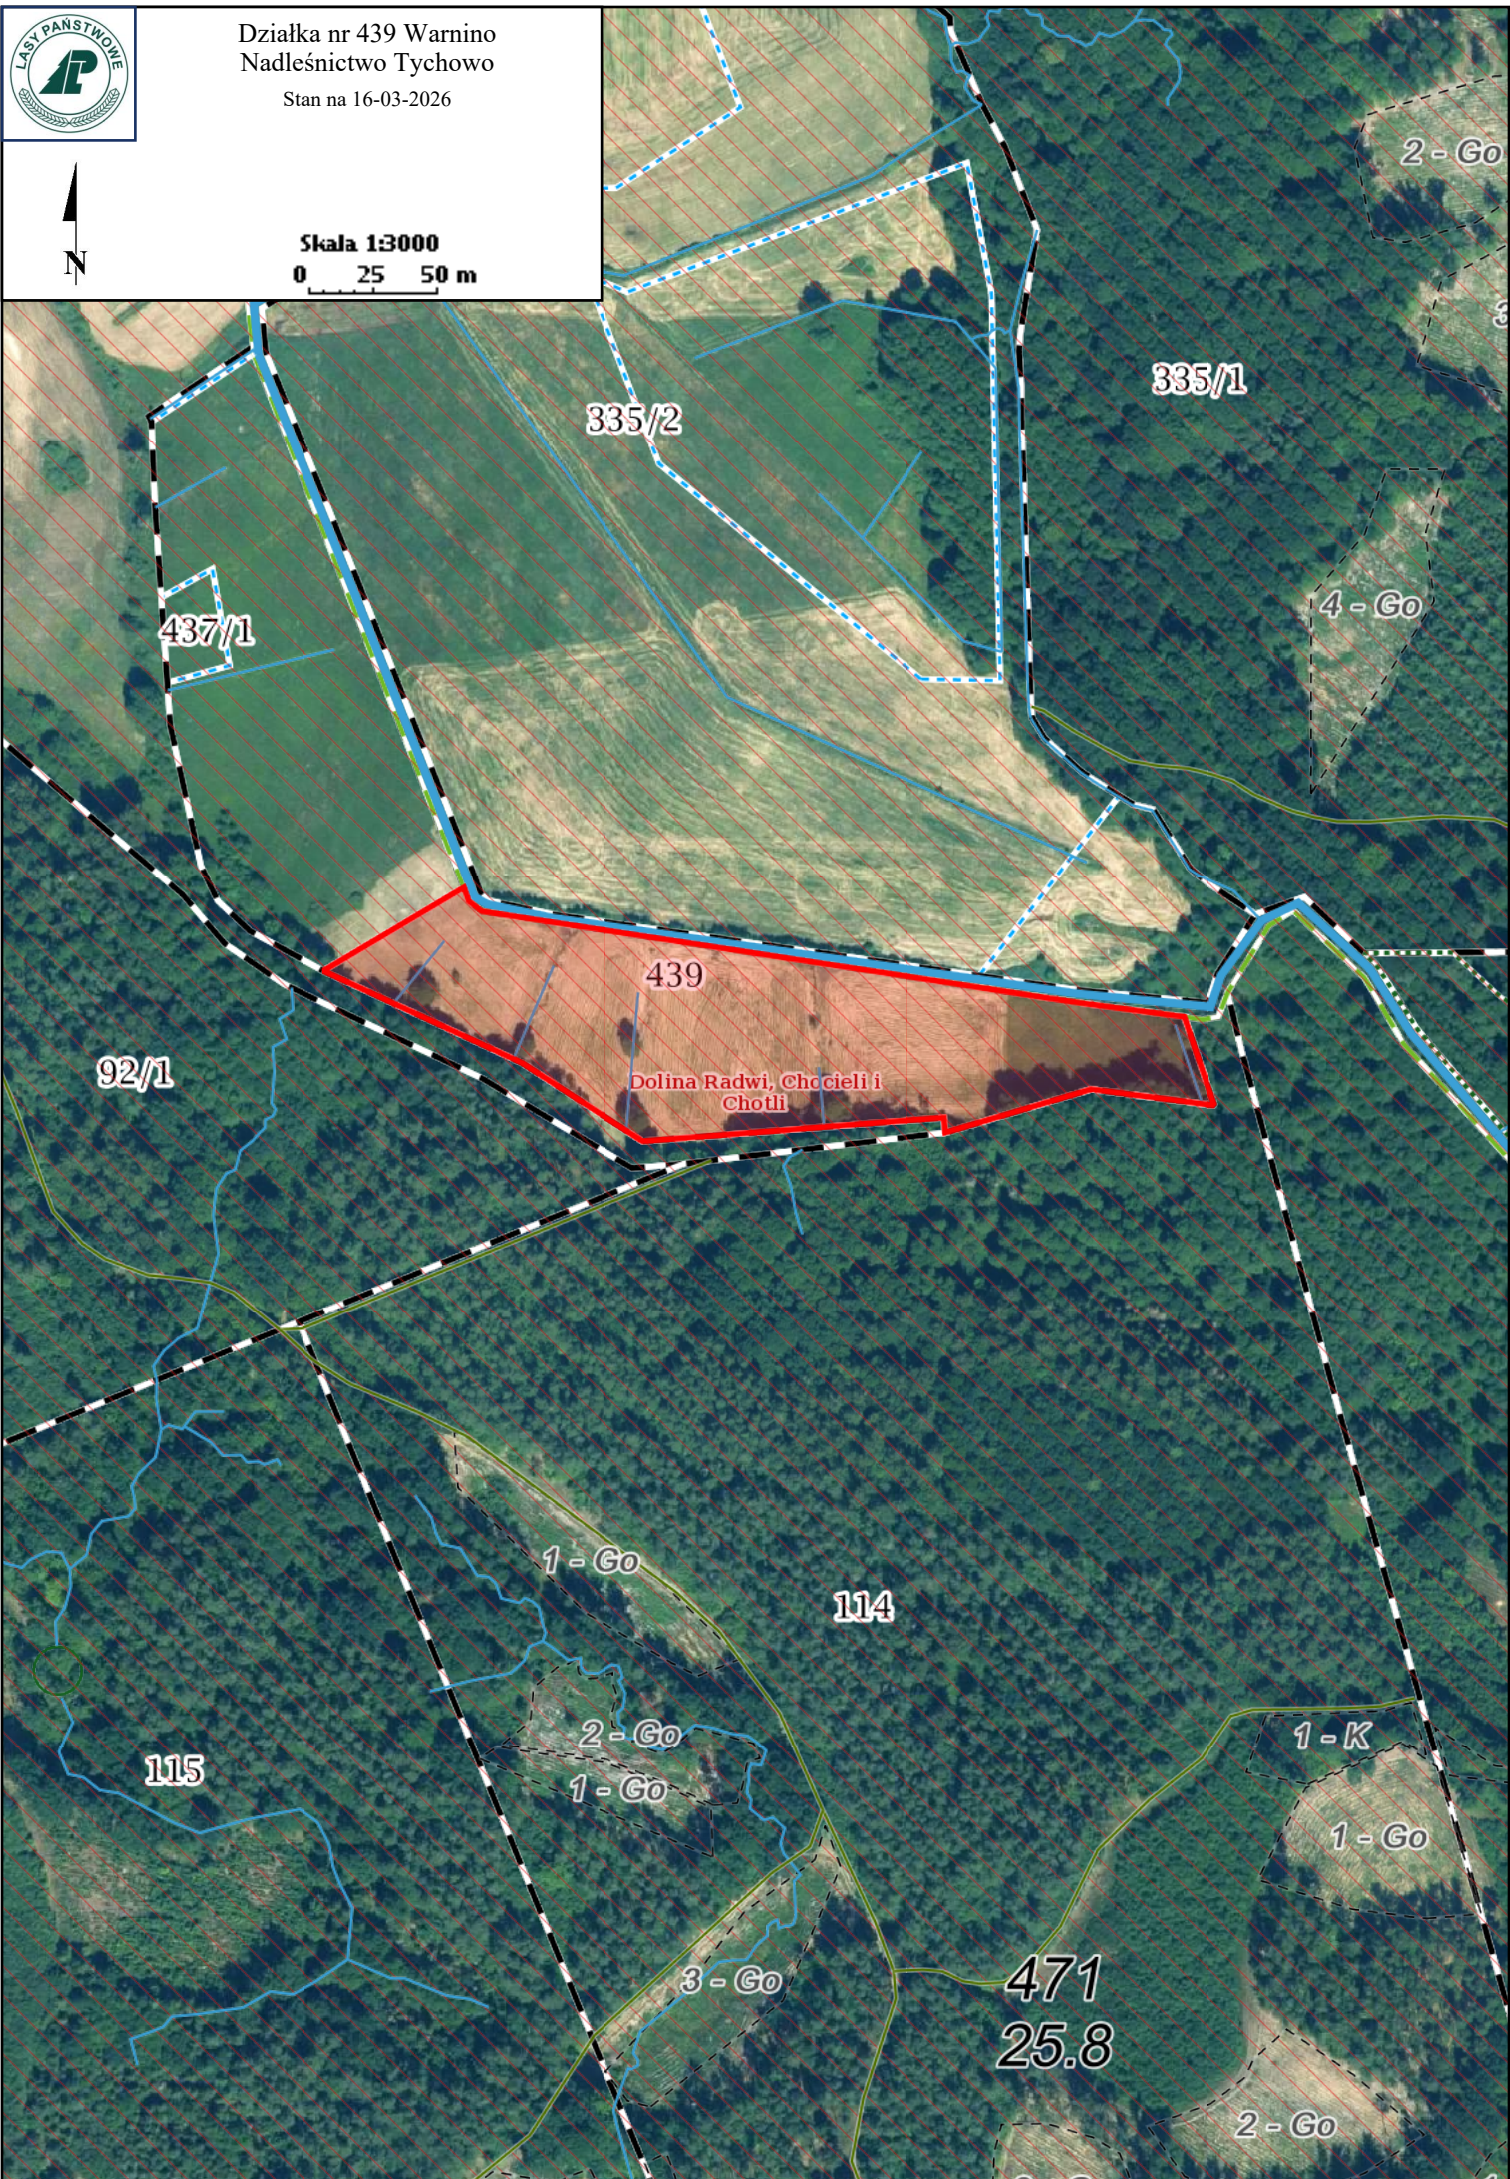

Działka nr 439 Warnino
Nadleśnictwo Tychowo
Stan na 16-03-2026

Skala 1:3000
0 25 50 m