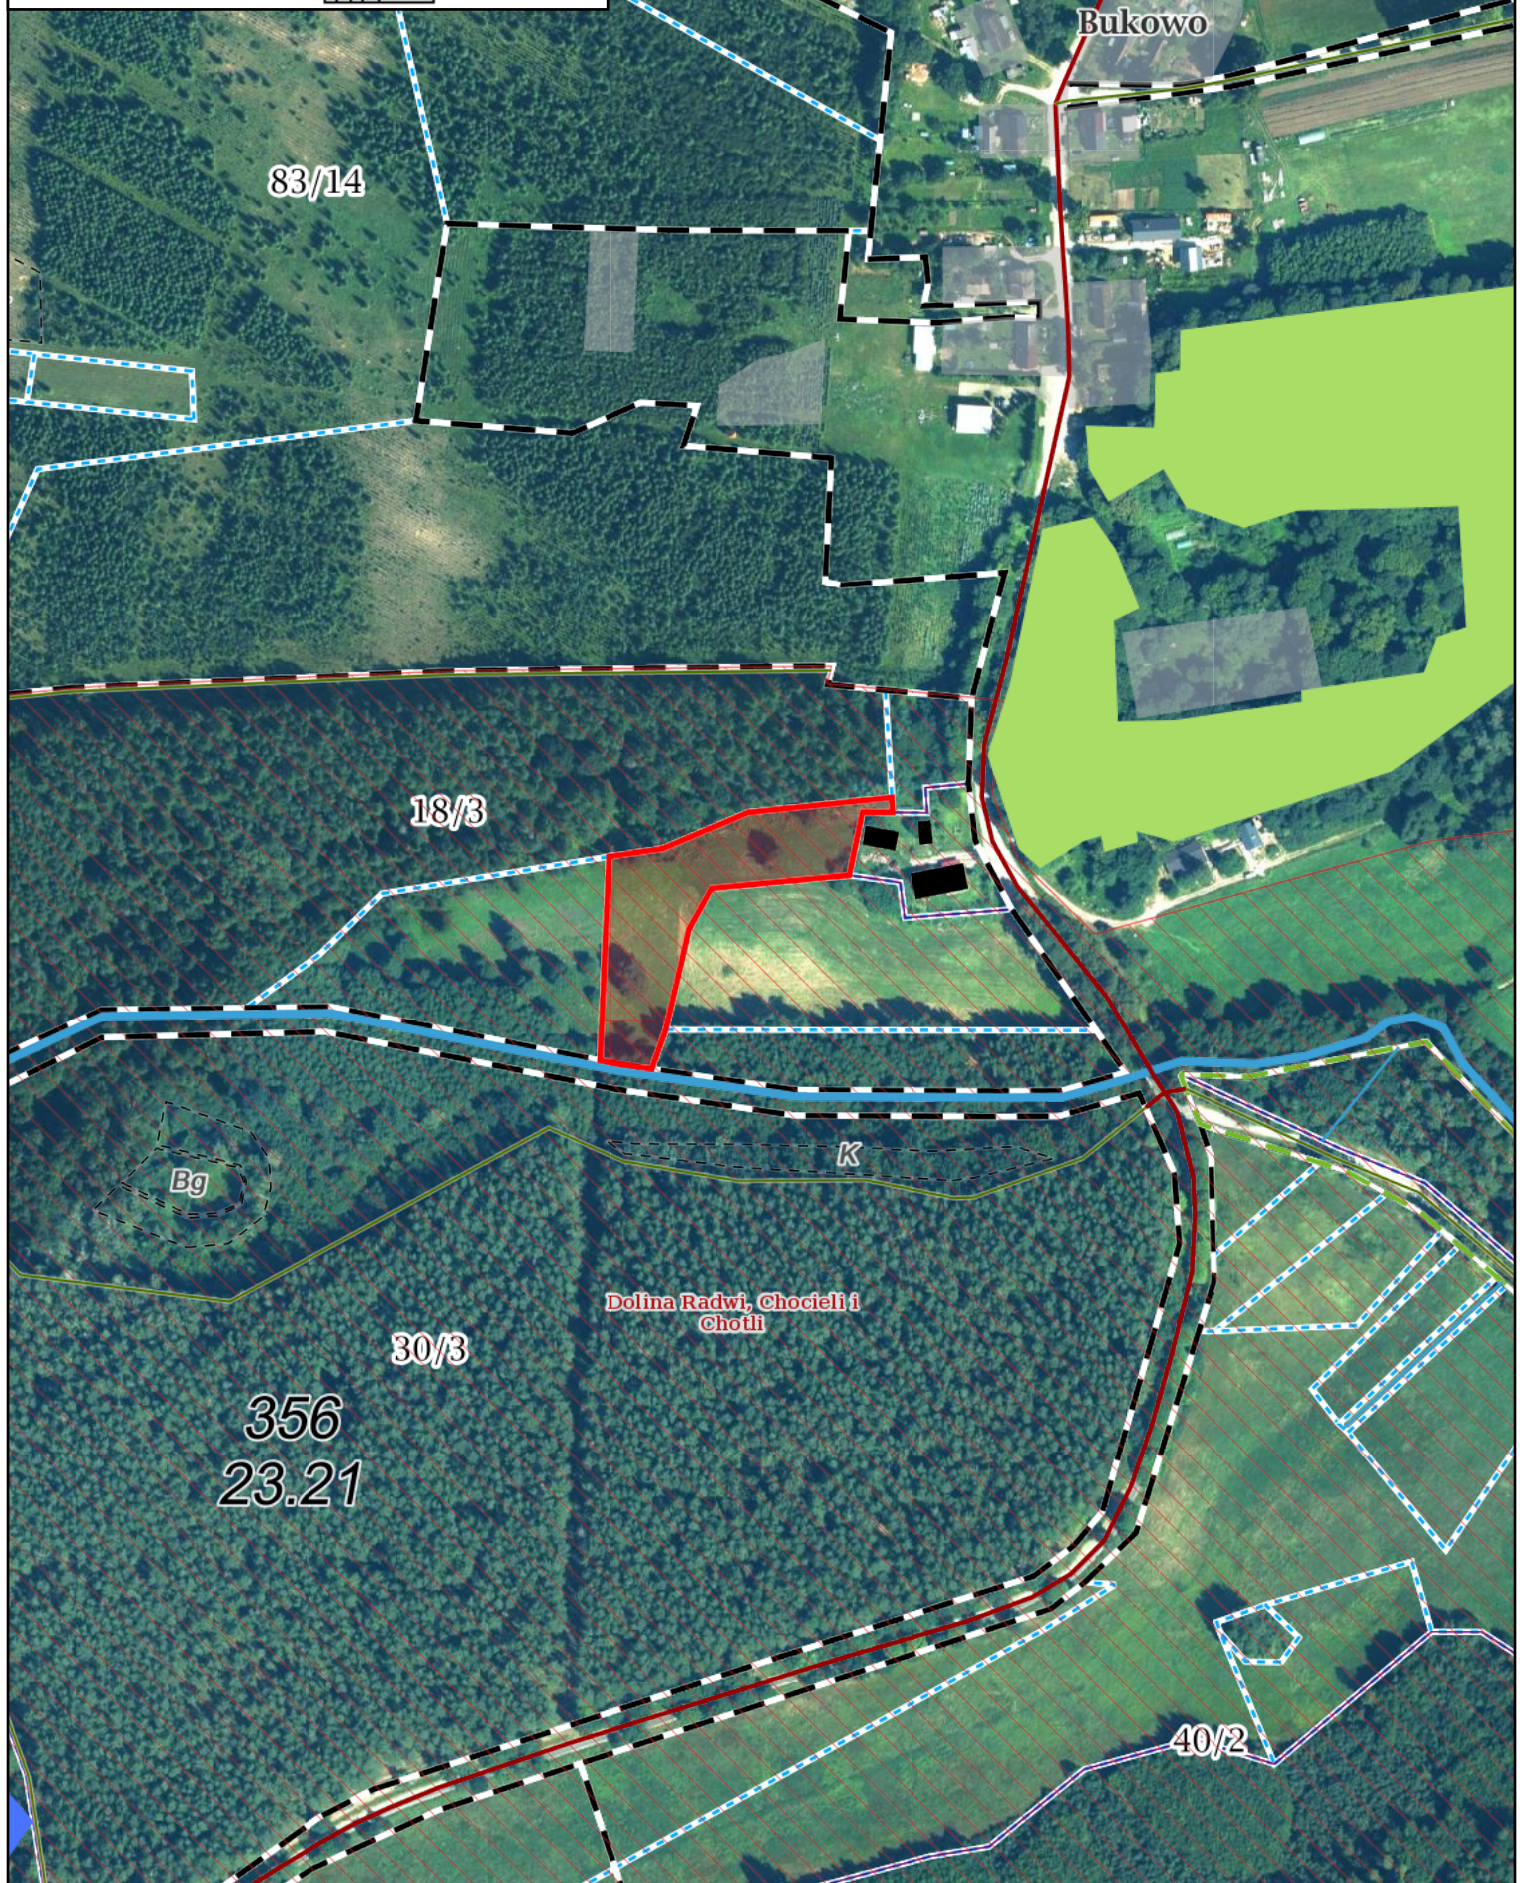

Działka nr 18/3 Bukówko
Nadleśnictwo Tychowo
Stan na 16-03-2026

Skala 1:3500
0 25 50 m

83/14

18/3

Bg

K

Dolina Radwi, Chocieli i
Chotili

30/3

356
23.21

40/2

Bukowo

Działka nr 152/27 Tychowo
- działka nr 1
Nadleśnictwo Tychowo
Stan na 16-03-2026

Skala 1:1000
0 5 10 m

Tychowo

152/16

152/20

Skala 1:3000
0 25 50 m

Działka nr 349 Warnino
Nadleśnictwo Tychowo
Stan na 16-03-2026

Skala 1:3000
0 25 50 m

Dolina Radwi, Chocieli i Chotli

349

320/2

32.35

345