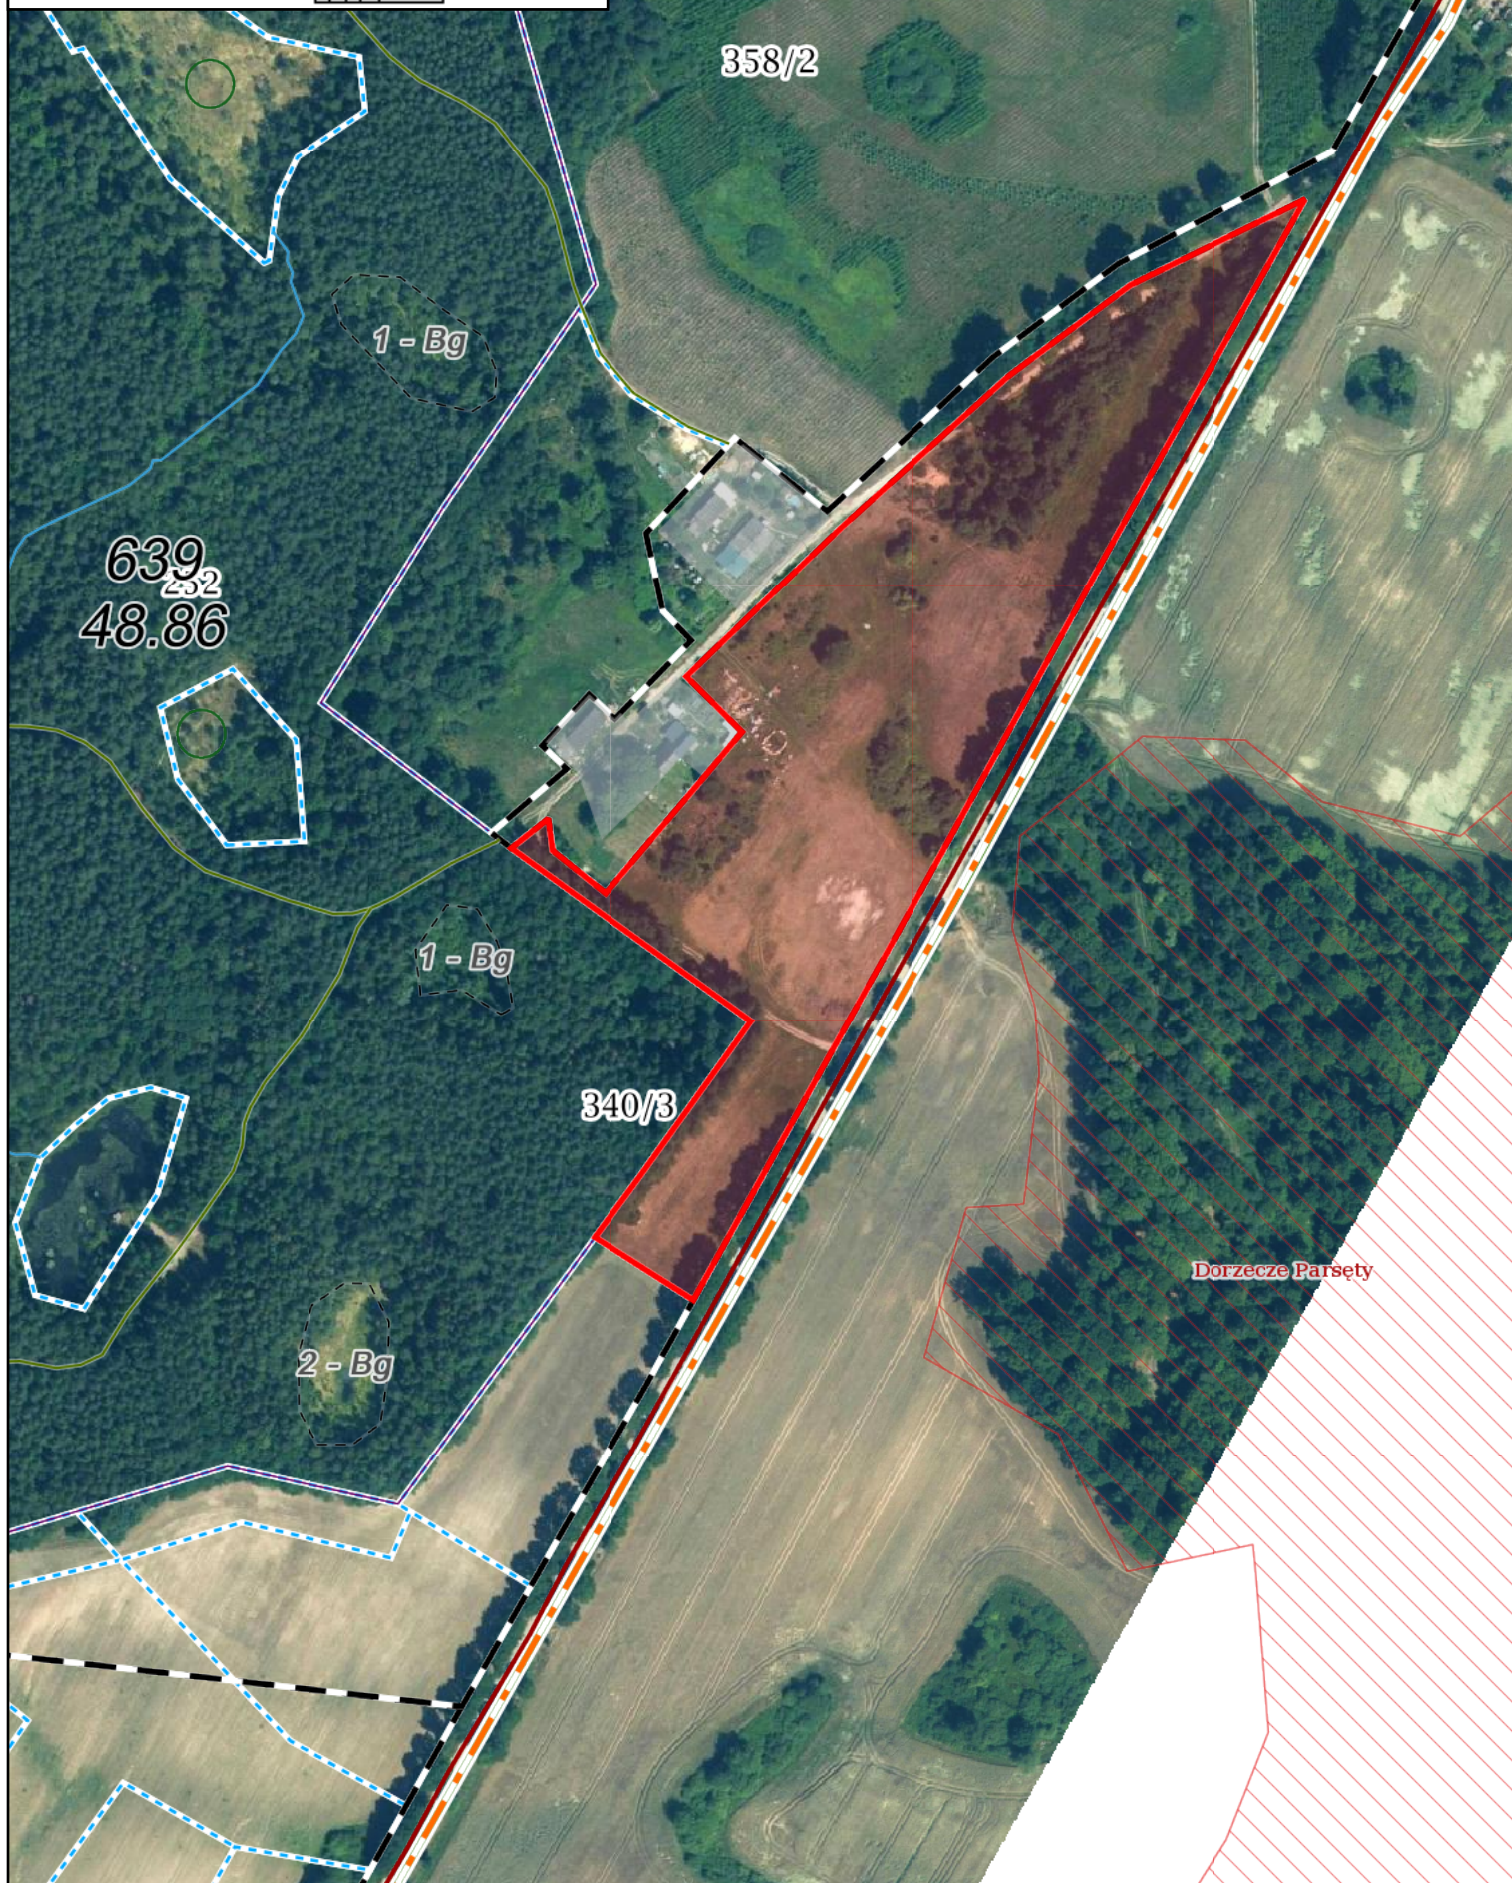

Skala 1:3000
0 25 50 m

Działka nr 340/3 Chmielno
Nadleśnictwo Tychowo
Stan na 16-03-2026

Skala 1:3000
0 25 50 m

Działka nr 85/2 Kopanino
Nadleśnictwo Tychowo
Stan na 16-03-2026

Skala 1:3000
0 25 50 m

Działka nr 359/8
Wielanowo
Nadleśnictwo Tychowo
Stan na 16-03-2026