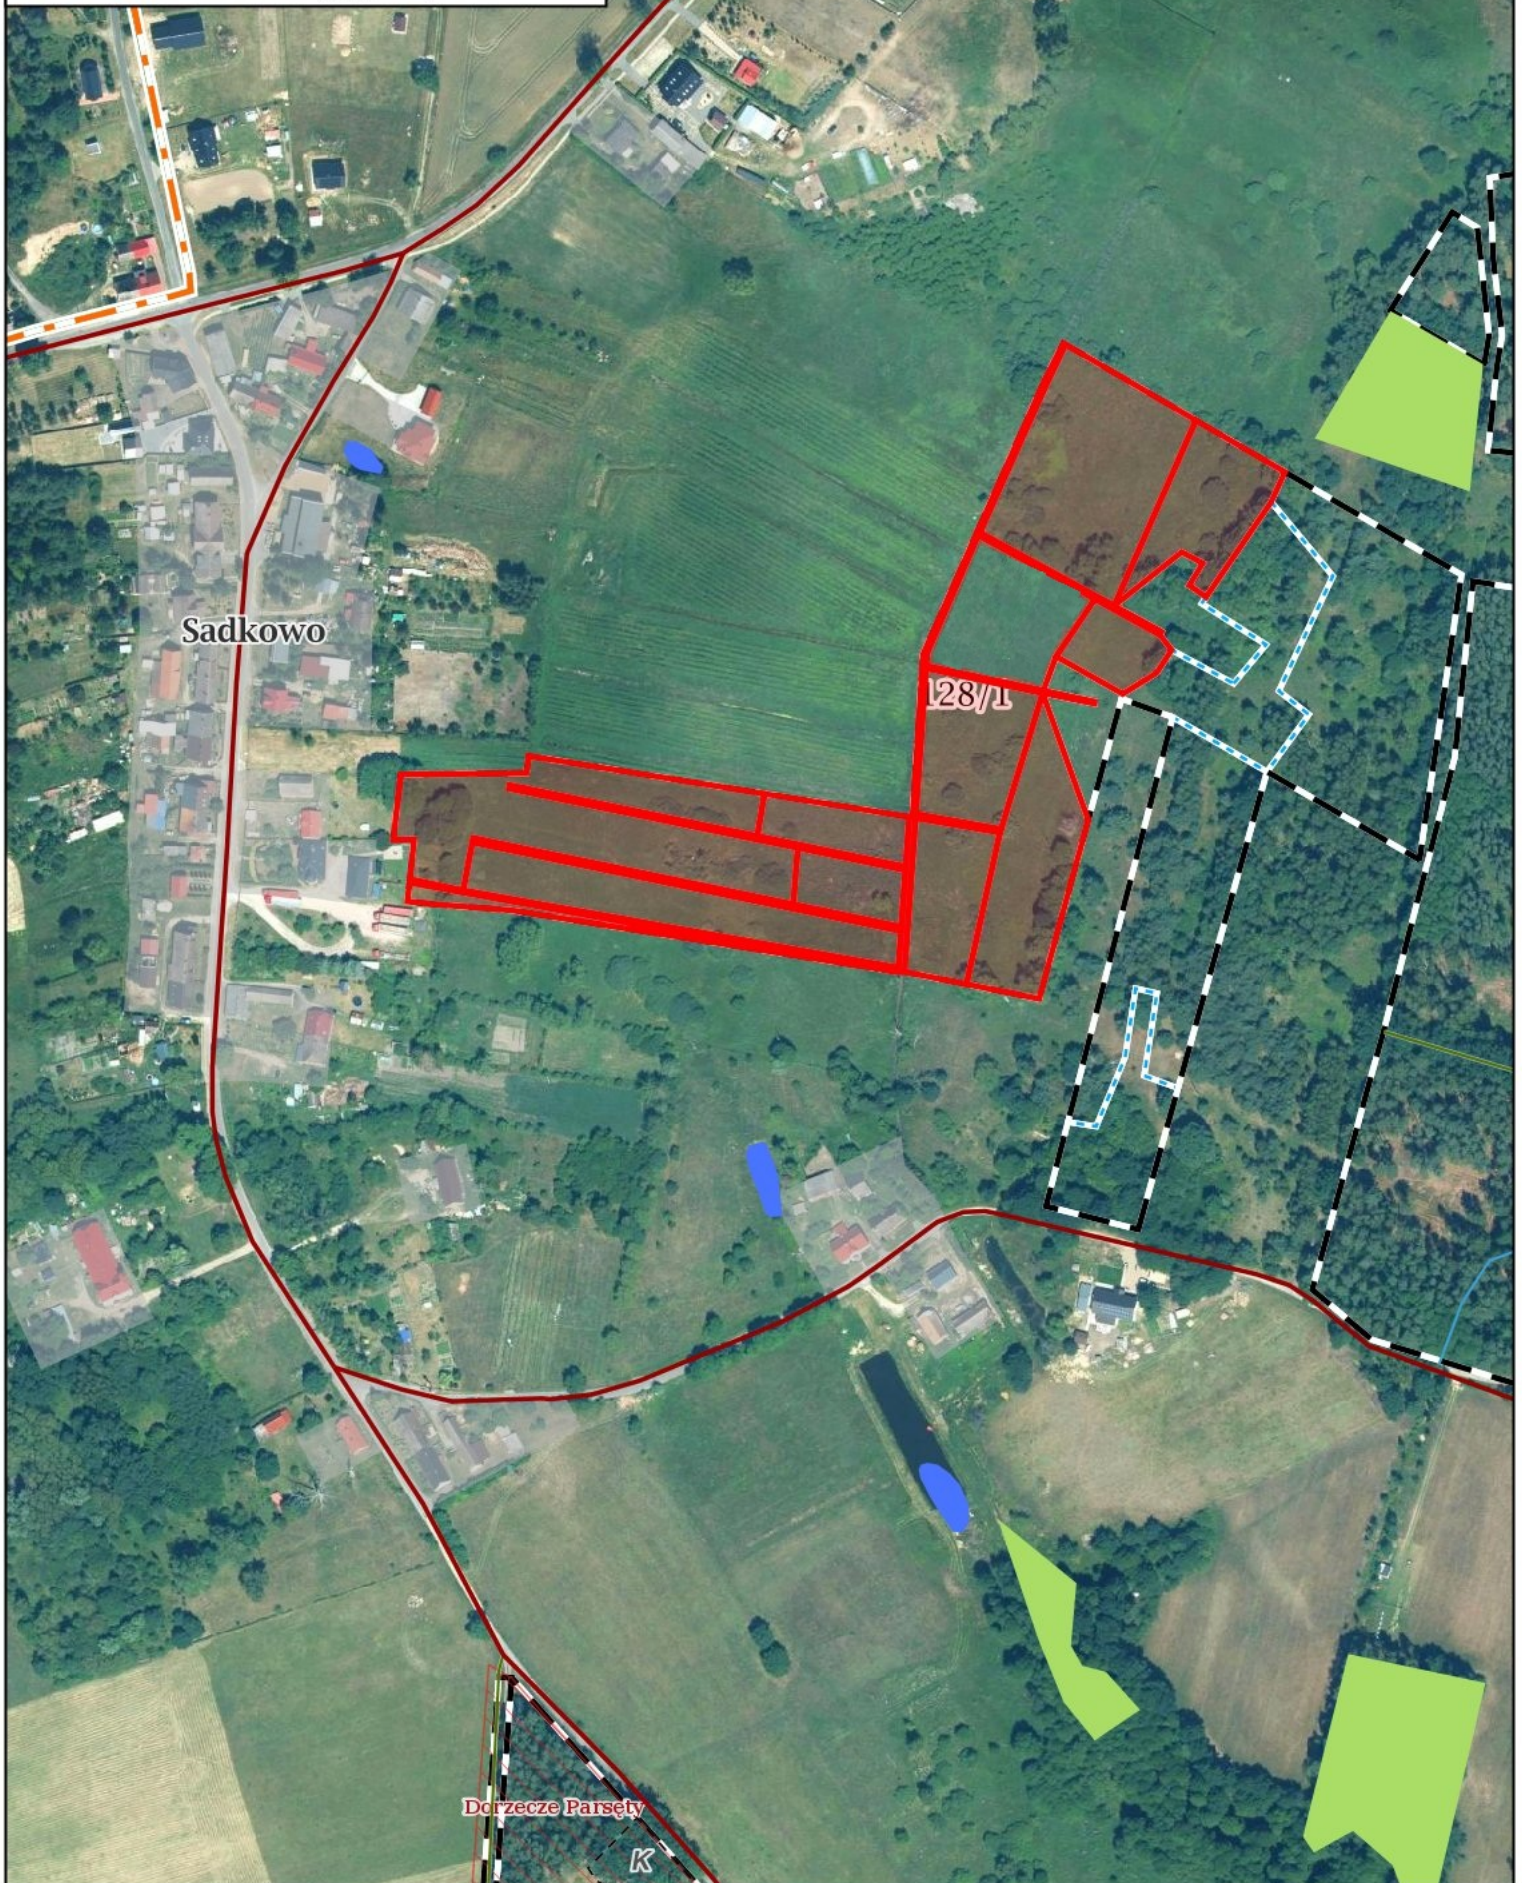

Skala 1:3000
0 25 50 m

Działka nr 439 Warnino
Nadleśnictwo Tychowo
Stan na 16-03-2026

Skala 1:3000
0 25 50 m

Działka nr 460 Warnino
Nadleśnictwo Tychowo
Stan na 16-03-2026

Skala 1:3000
0 25 50 m

Działka nr 128/1 Sadkowo
Nadleśnictwo Tychowo
Stan na 16-03-2026

Skala 1:3500
0 25 50 m

Działka nr 122 Pobądź
Nadleśnictwo Tychowo
Stan na 16-03-2026

Skala 1:3000
0 25 50 m

1/1

308
4.25

11/3

1-K

2-K