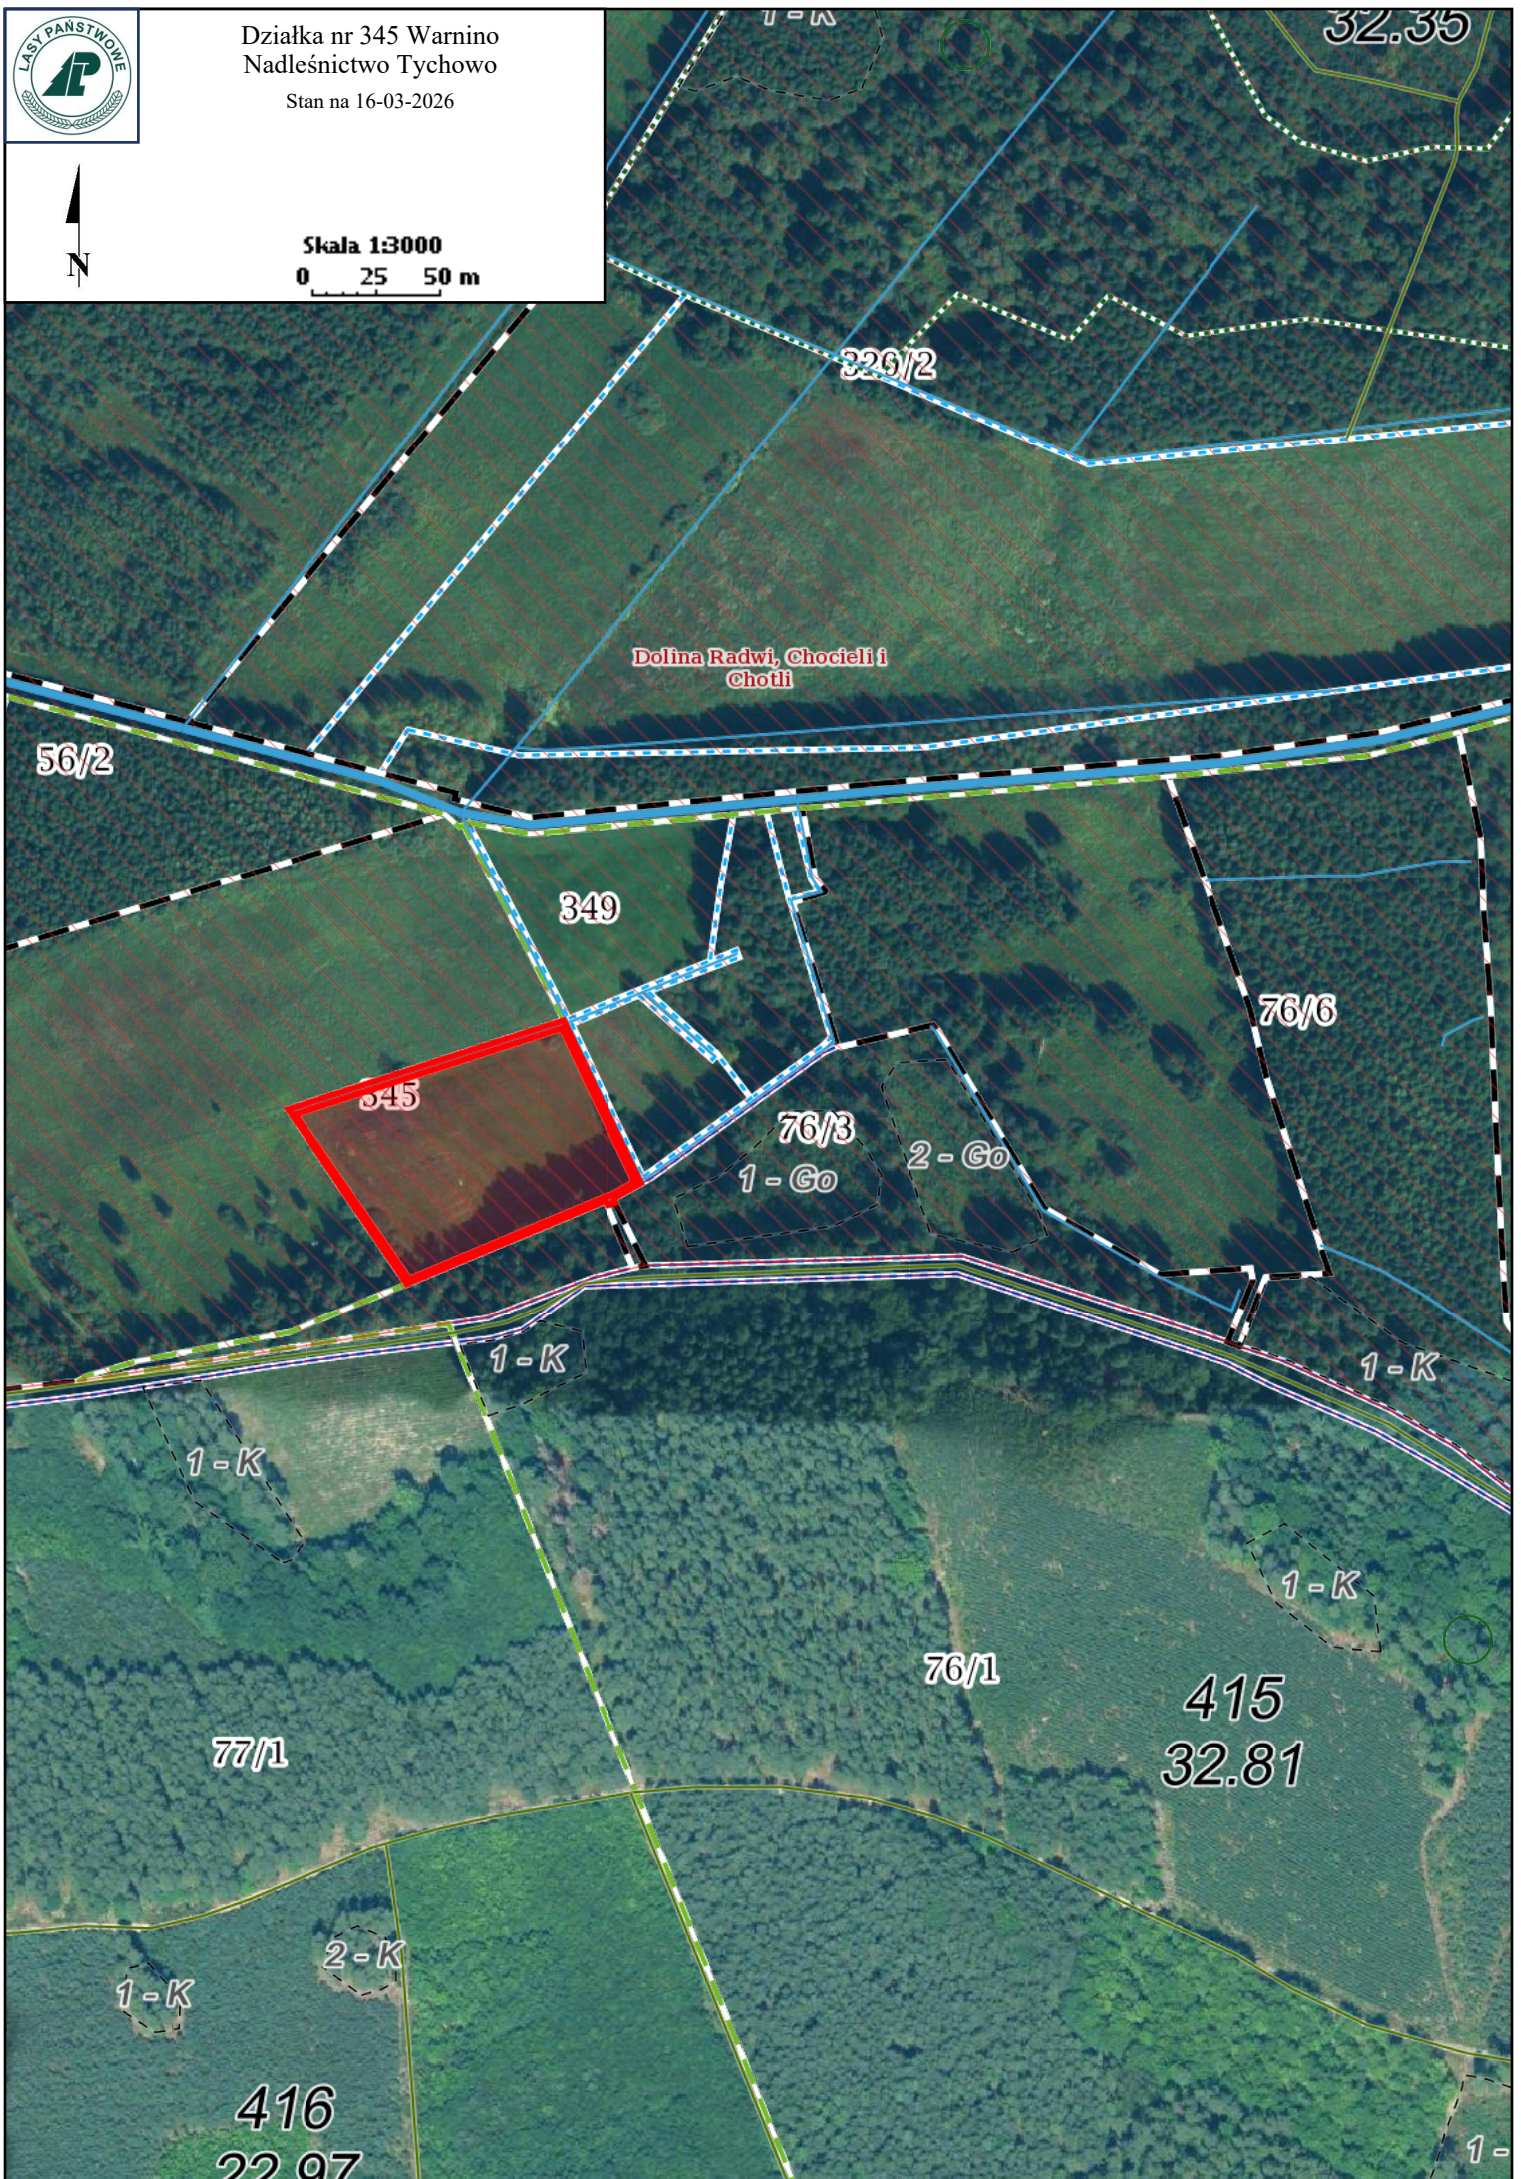

Działka nr 18/3 Bukówko
Nadleśnictwo Tychowo
Stan na 16-03-2026

Skala 1:3500
0 25 50 m

83/14

18/3

Bg

K

Dolina Radwi, Chocieli i
Chotili

30/3

1-K

152/27

152/28

Działka nr 152/27 Tychowo
- działka nr 2
Nadleśnictwo Tychowo
Stan na 16-03-2026

Skala 1:1000
0 5 10 m

Dziaka 193/14 Warnino
Nadleśnictwo Tychowo
Stan na 16-03-2026

Skala 1:3500
0 25 50 m

Działka nr 345 Warnino
Nadleśnictwo Tychowo
Stan na 16-03-2026

Skala 1:3000
0 25 50 m

Działka nr 349 Warnino
Nadleśnictwo Tychowo
Stan na 16-03-2026

Skala 1:3000
0 25 50 m

Dolina Radwi, Chocieli i Chotli

349

320/2

32.35

345