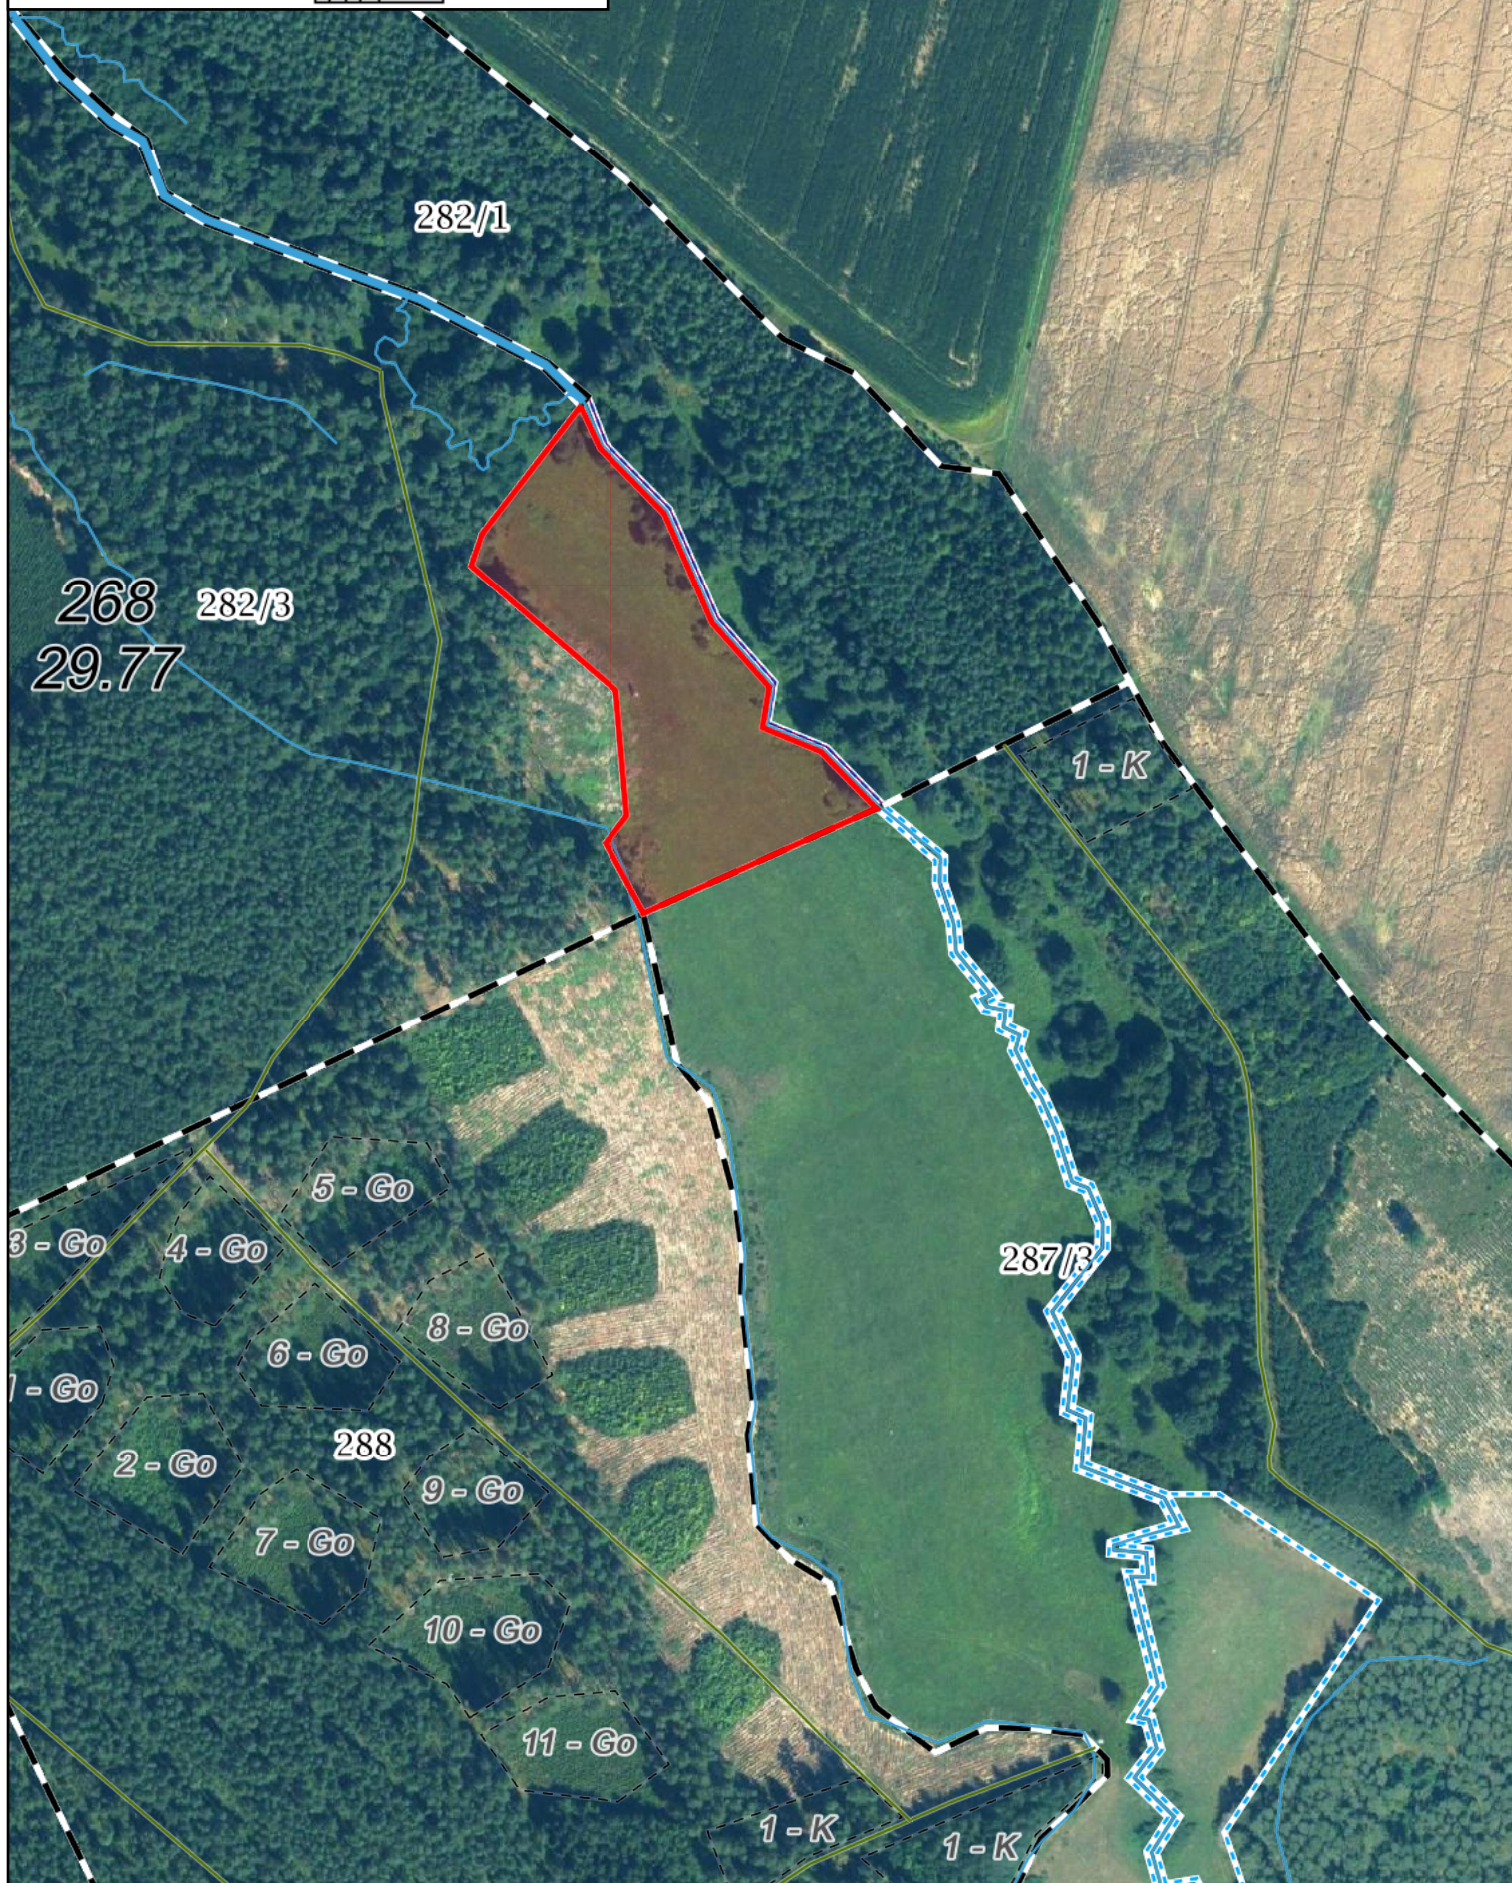

K

K

Działka nr 282/3 Dargiń
Nadleśnictwo Tychowo
Stan na 16-03-2026

Skala 1:3000
0 25 50 m

Działka nr 287/3 Dargiń
Nadleśnictwo Tychowo
Stan na 16-03-2026

Skala 1:3500
0 25 50 m

Działka nr 293/5 Dargiń
Nadleśnictwo Tychowo
Stan na 16-03-2026