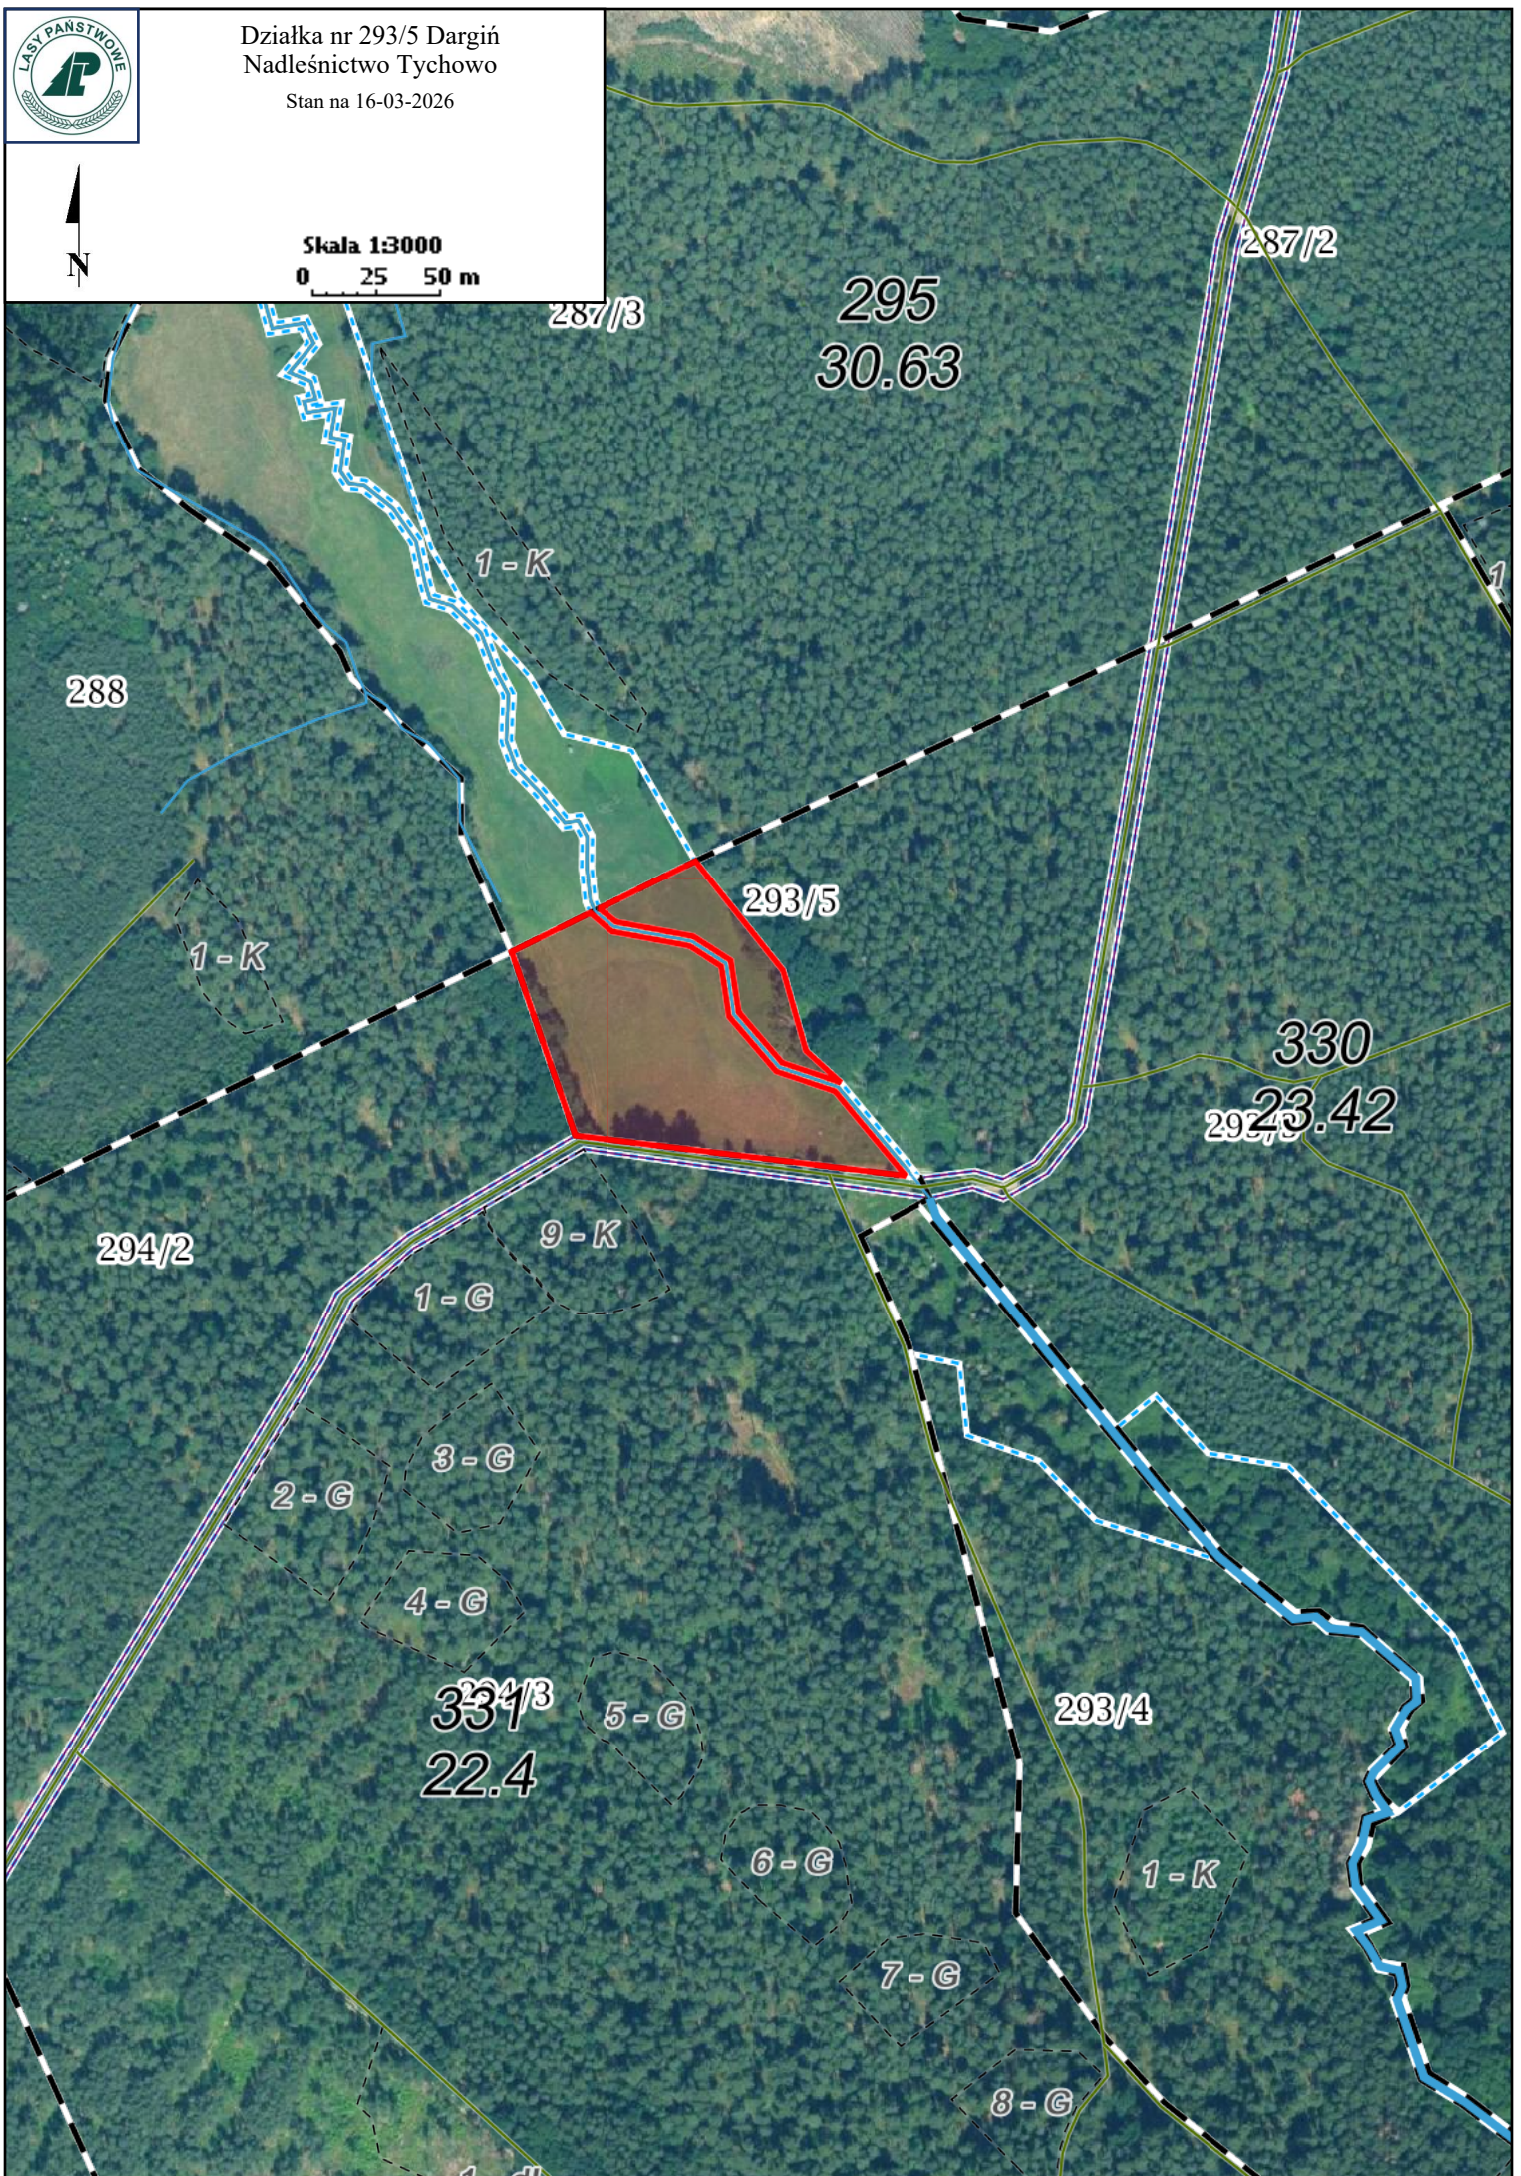

Działka nr 293/5 Dargiń
Nadleśnictwo Tychowo
Stan na 16-03-2026

Skala 1:3000
0 25 50 m