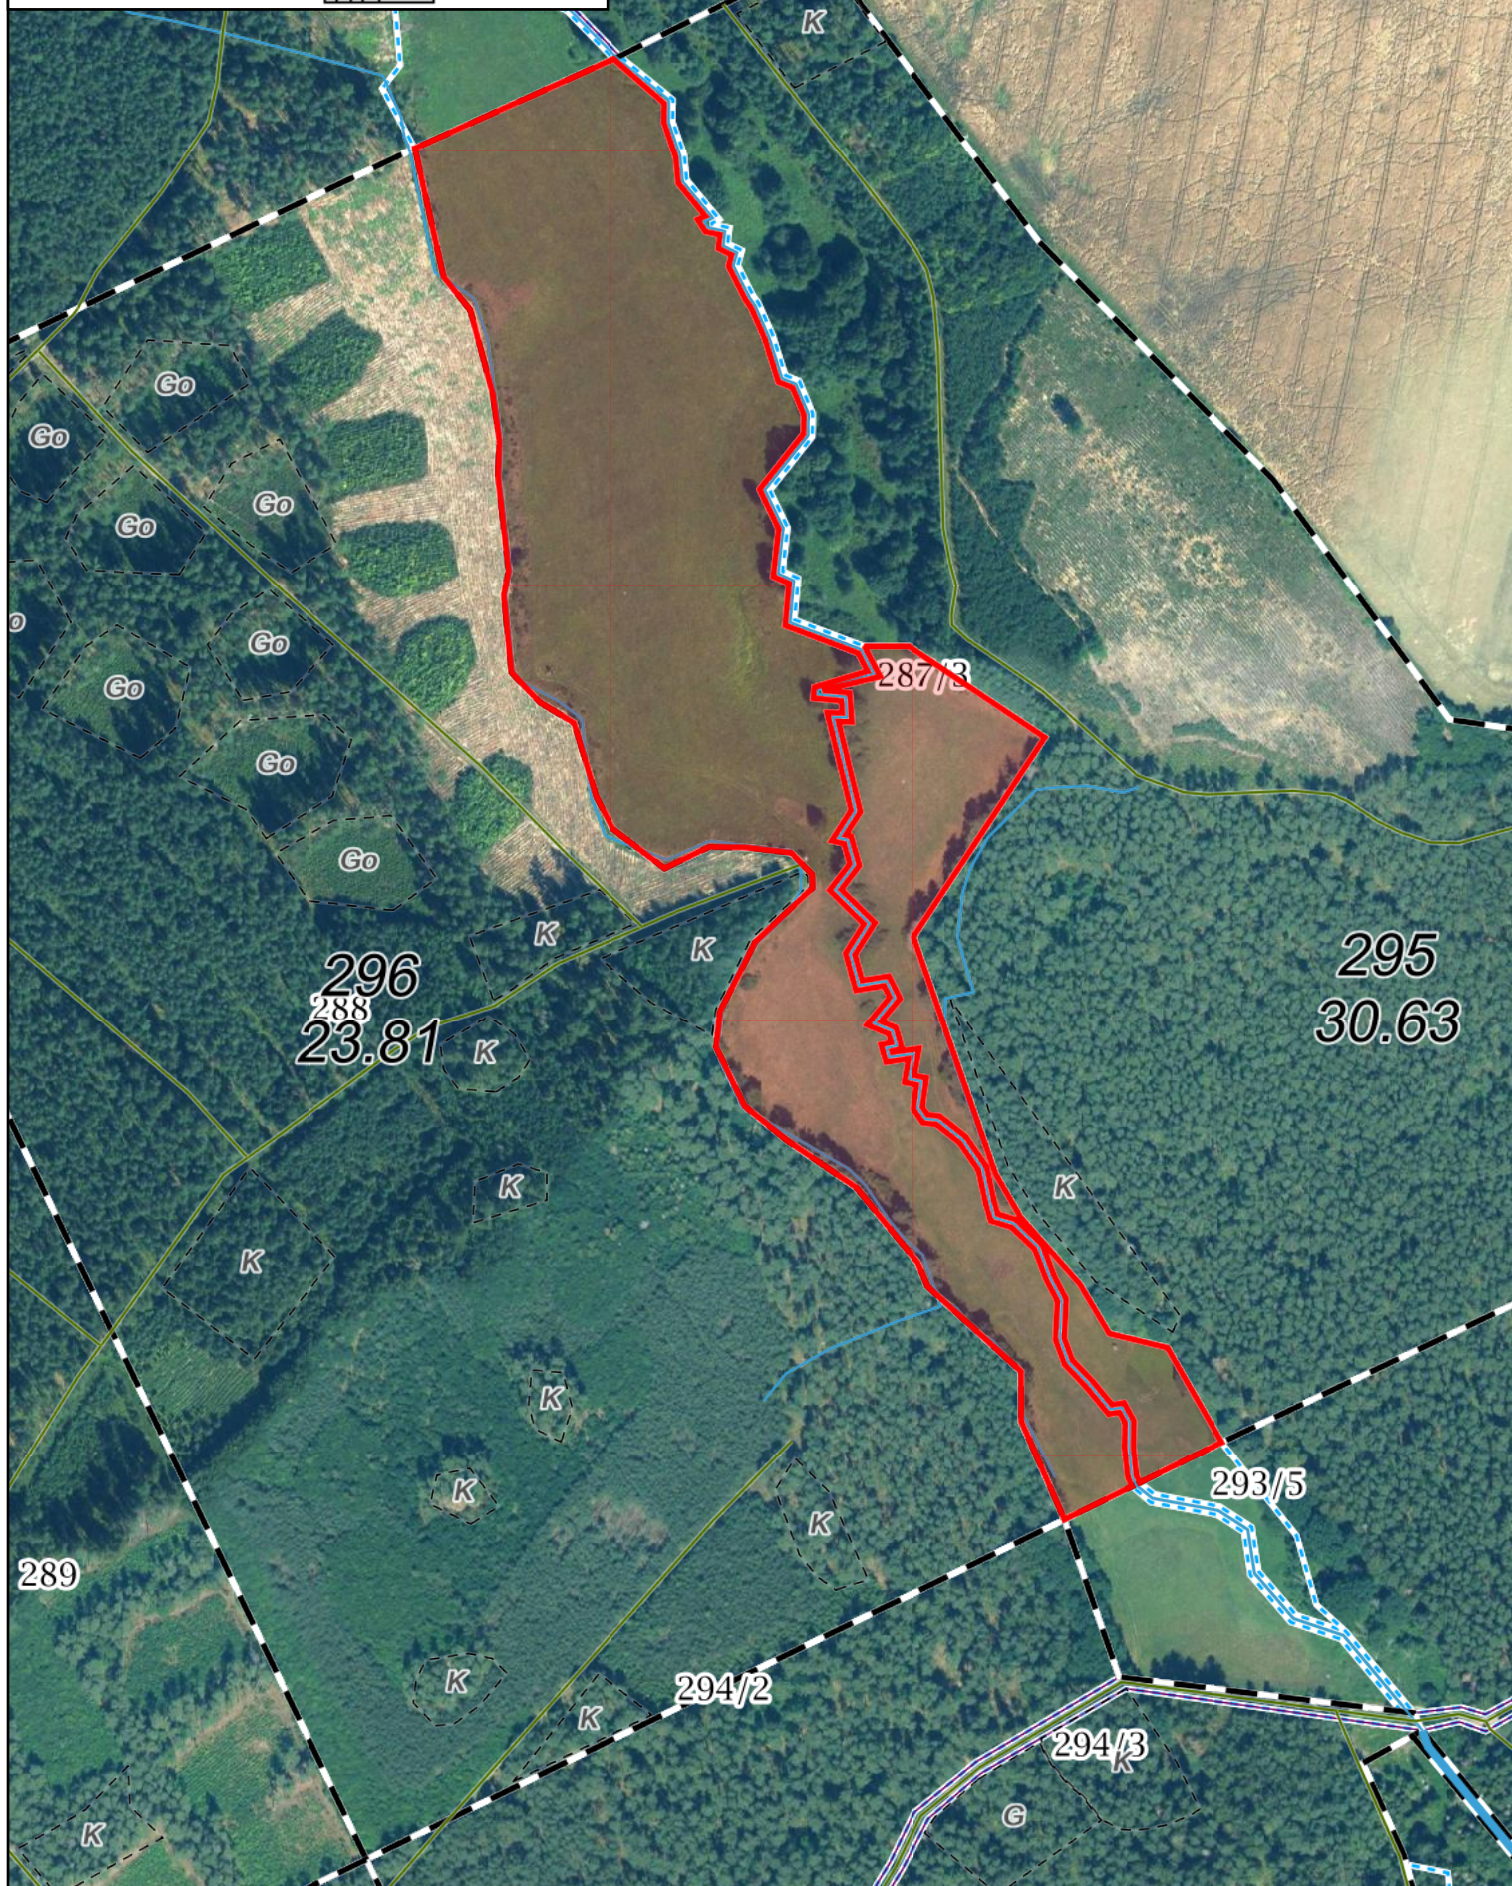

K

K

Działka nr 282/3 Dargiń
Nadleśnictwo Tychowo
Stan na 16-03-2026

Skala 1:3000
0 25 50 m

Działka nr 287/3 Dargiń
Nadleśnictwo Tychowo
Stan na 16-03-2026

Skala 1:3500
0 25 50 m

Działka nr 293/5 Dargiń
Nadleśnictwo Tychowo
Stan na 16-03-2026