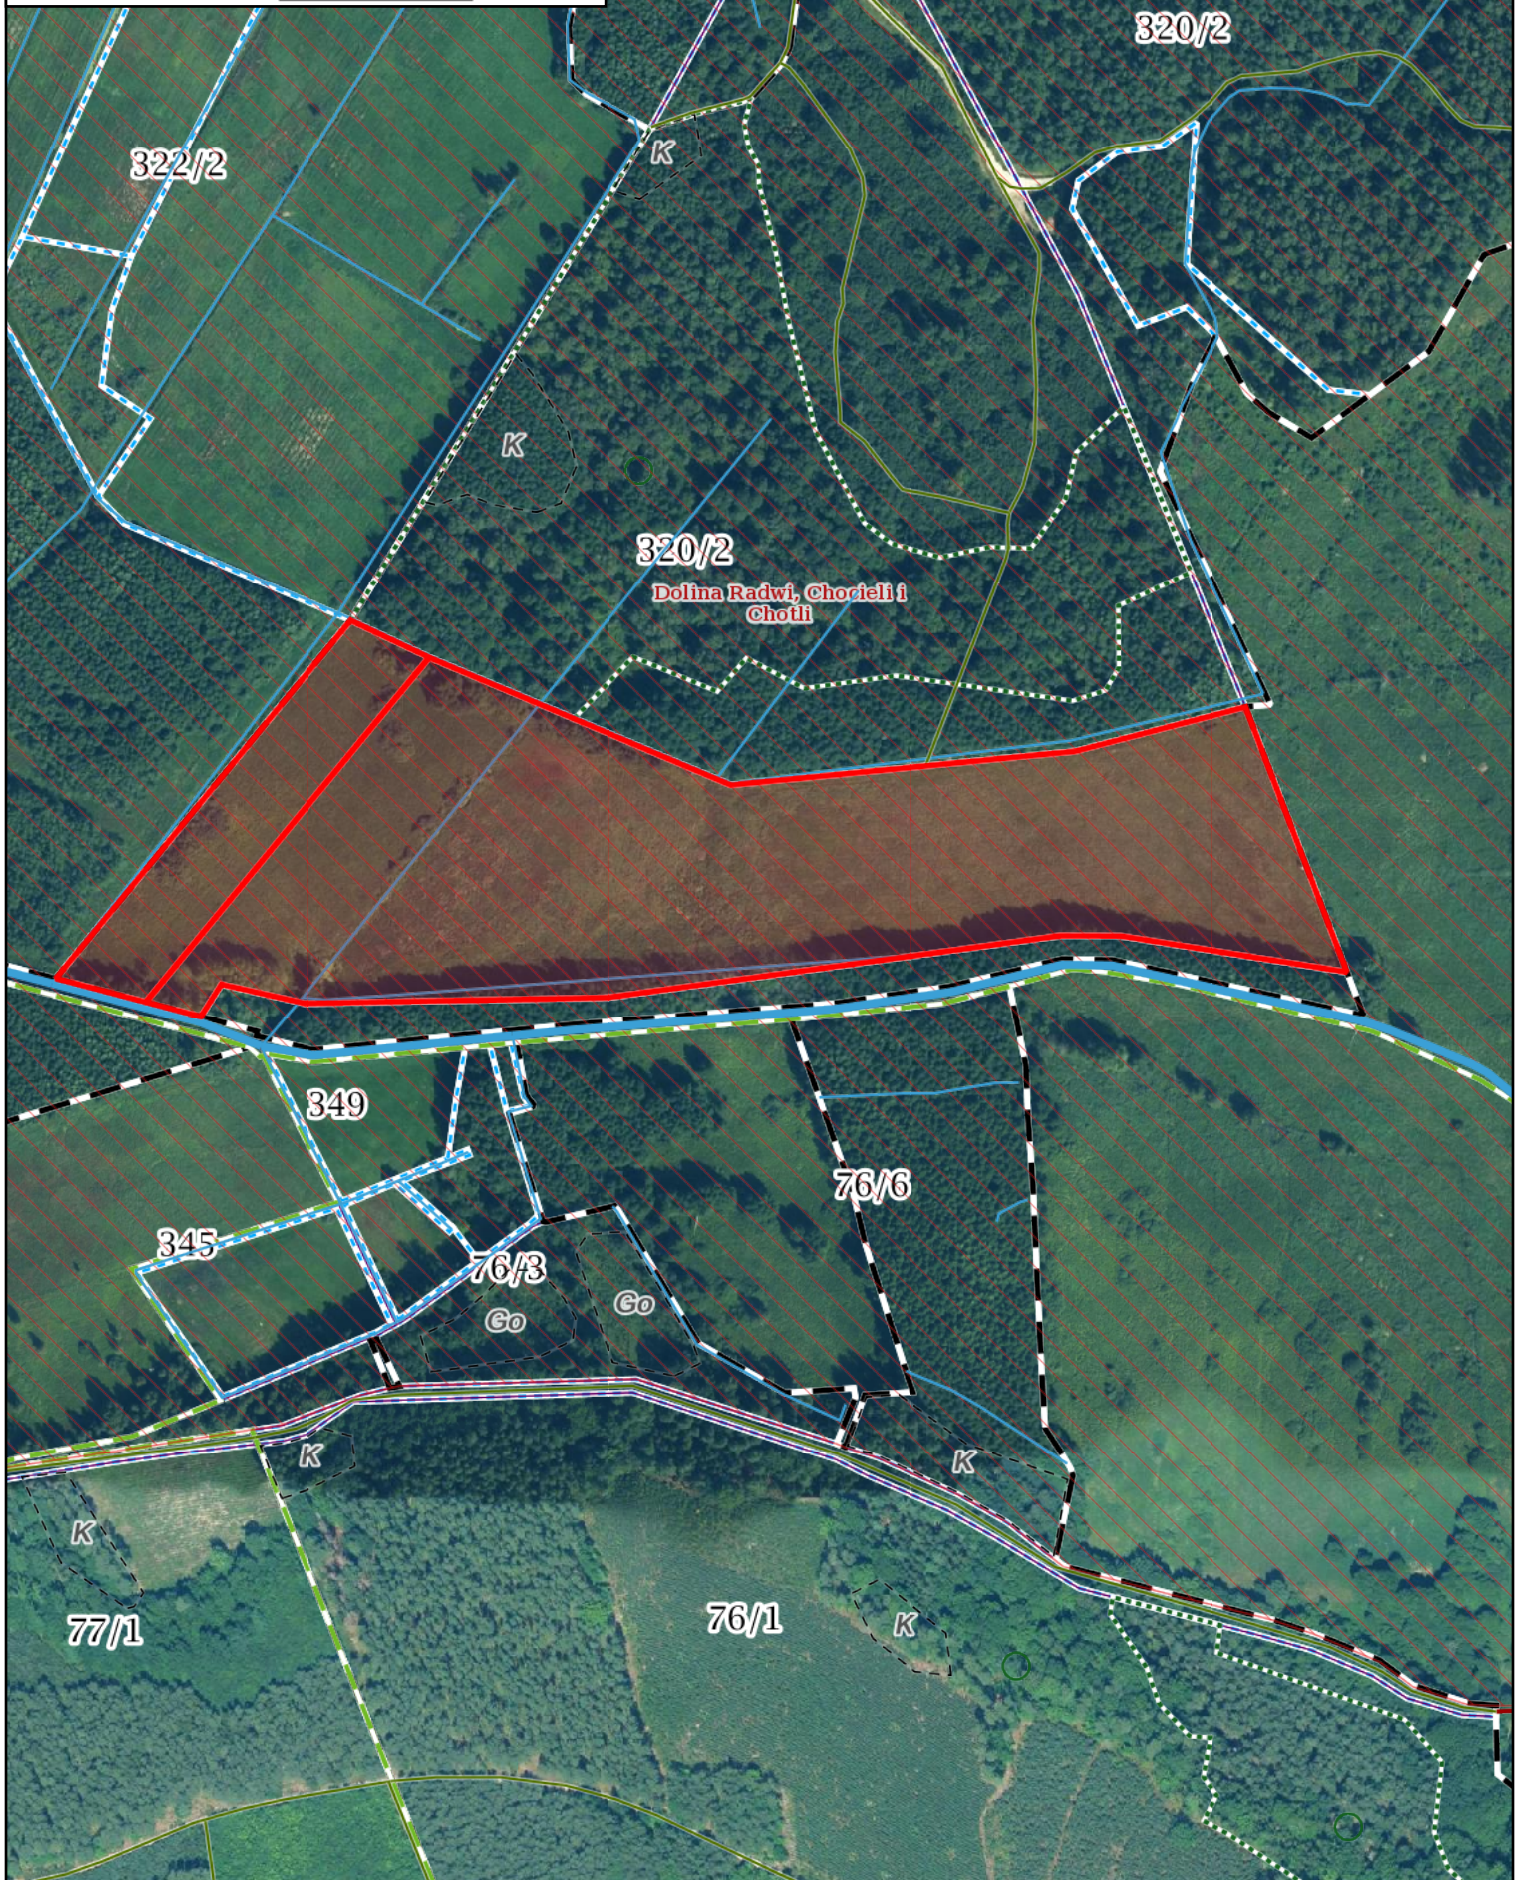

Działka nr 320/2 Świolino
Nadleśnictwo Tychowo
Stan na 16-03-2026

Skala 1:4000
0 50 100 m