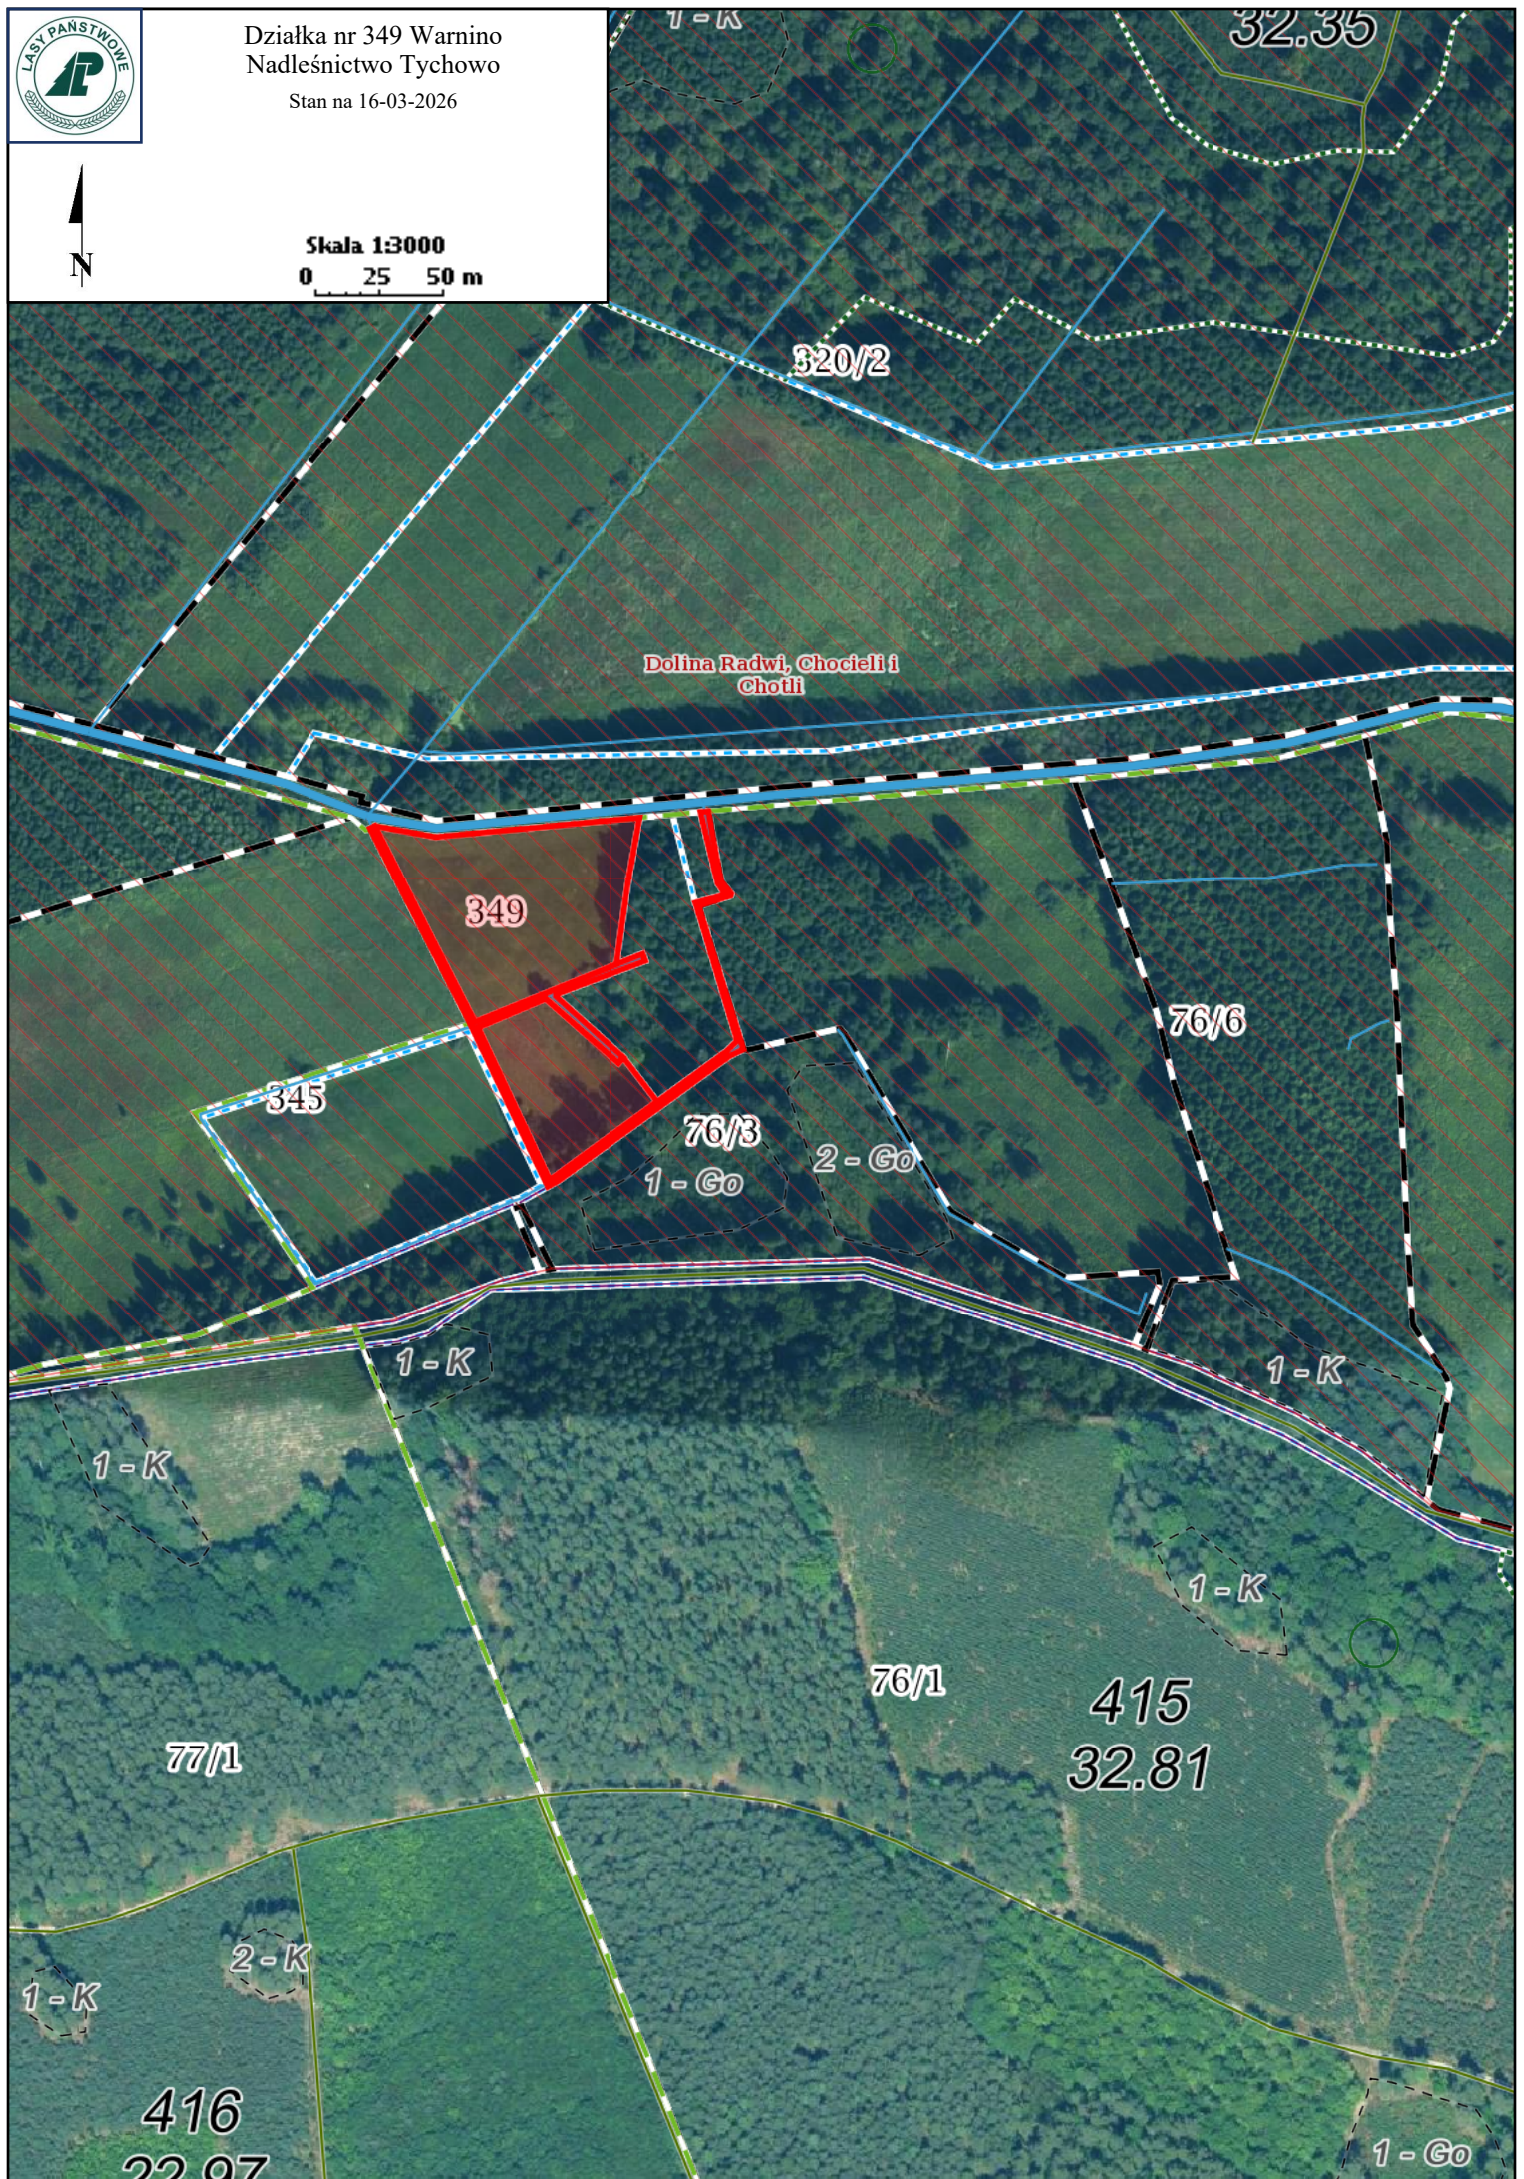

Działka nr 18/3 Bukówko
Nadleśnictwo Tychowo
Stan na 16-03-2026

Skala 1:3500
0 25 50 m

83/14

18/3

Bg

K

Dolina Radwi, Chocieli i
Chotili

30/3

Skala 1:3000
0 25 50 m

Działka nr 349 Warnino
Nadleśnictwo Tychowo
Stan na 16-03-2026

Skala 1:3000
0 25 50 m

Dolina Radwi, Chocieli i Chotli

349

320/2

32.35

345

76/3

1-Co

2-Co

76/6

1-K

1-K

1-K

1-K