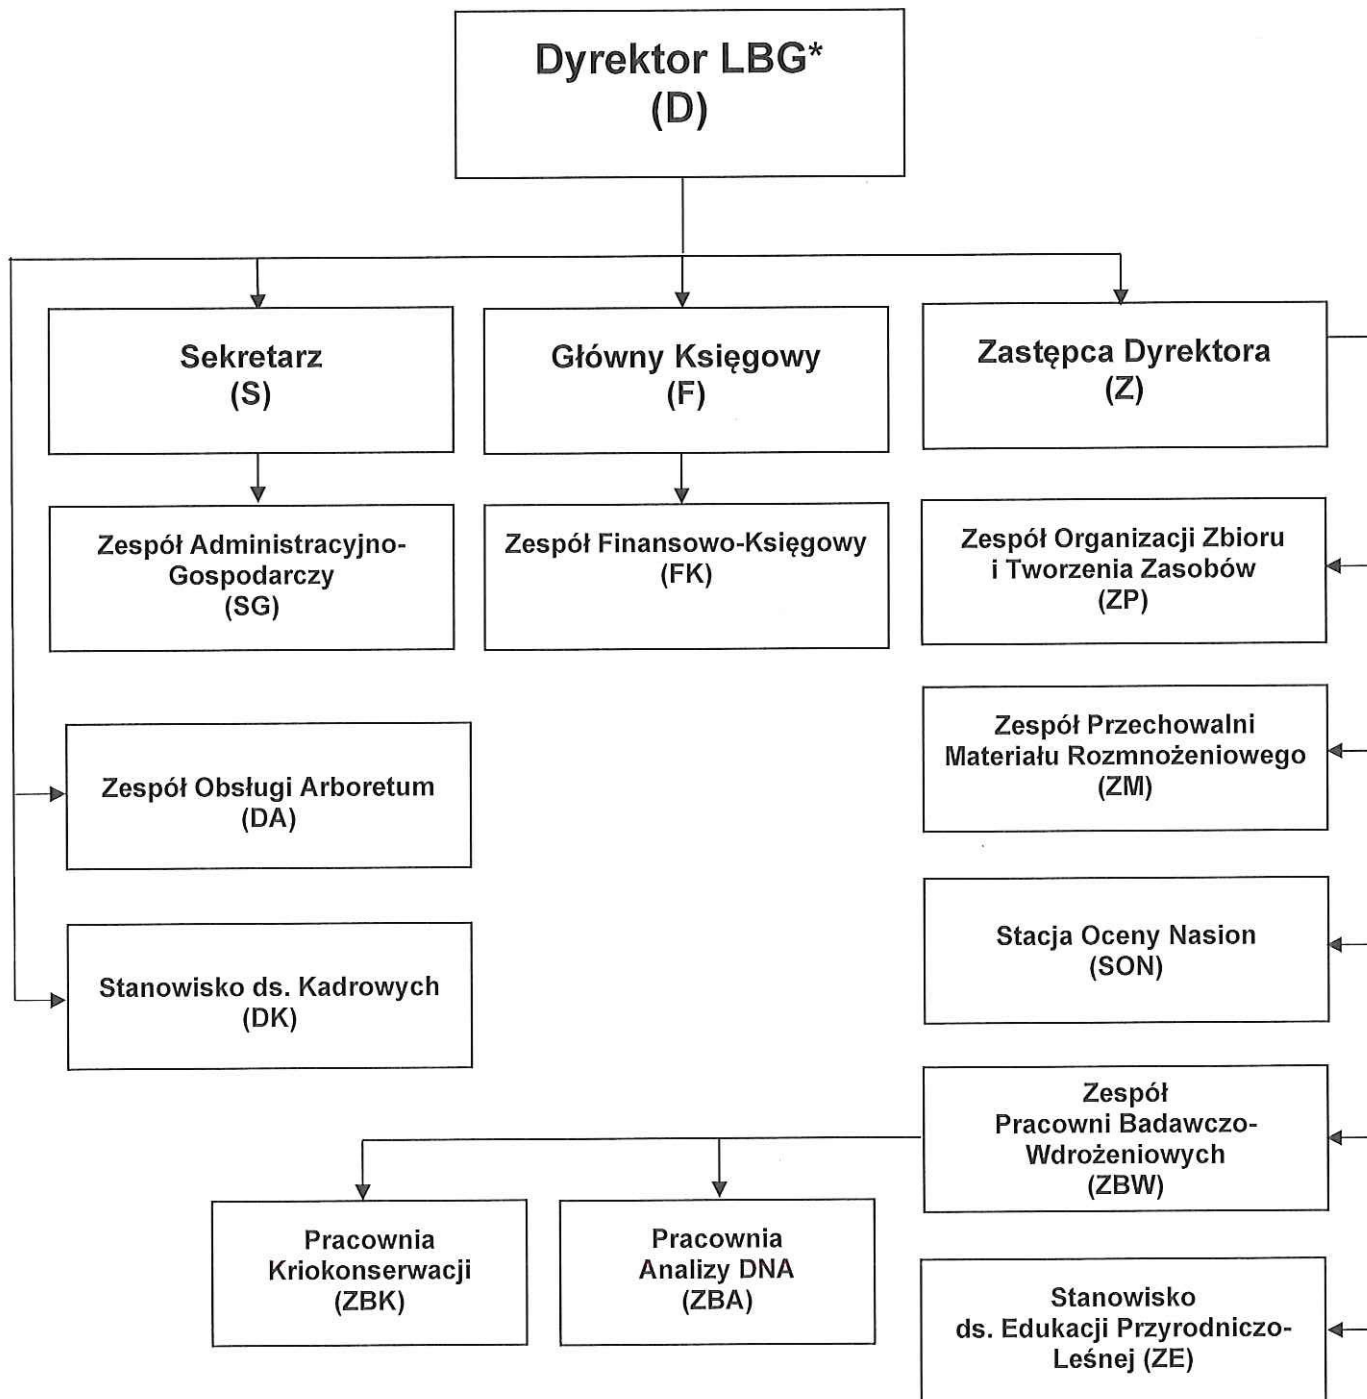

Schemat organizacyjny LBG

* Organem doradczym Dyrektora LBG jest Rada Naukowa.

DYREKTOR
Leśnego Banku Genów Kostrzyca
dr inż. Czesław Kozioł