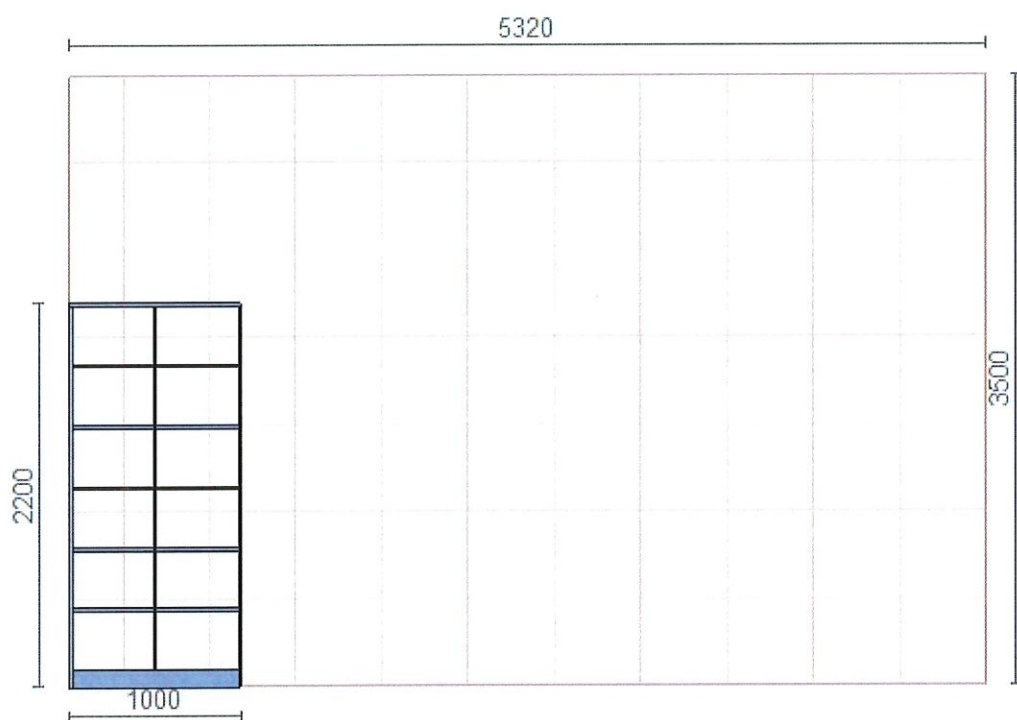

PARTER

wymiany szafki - pomieszczenie 1, 6

PARTER

pomieszczenie 1,27 szafa frontowy

PARTER

pomieszczenie 1,27 - szafa diodek

PARTER

pomieszczenie 1,27 - szafa wymiary