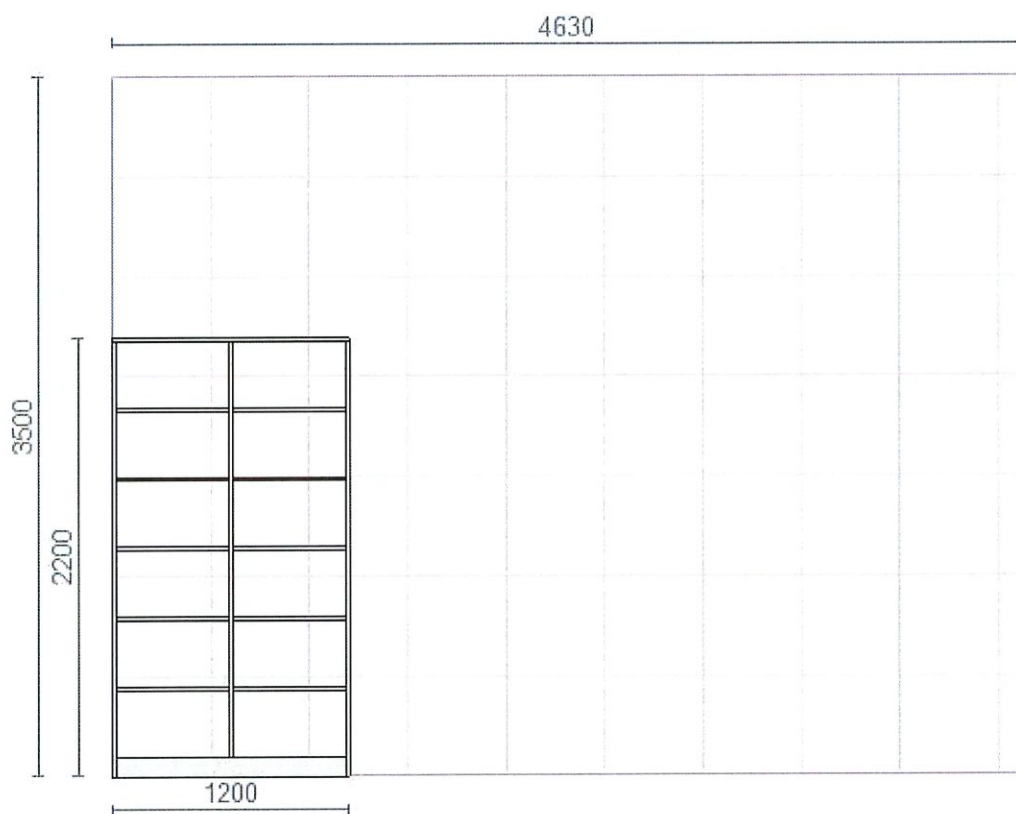

PARTER

pomieszczenie 1,12-szafa wymiary