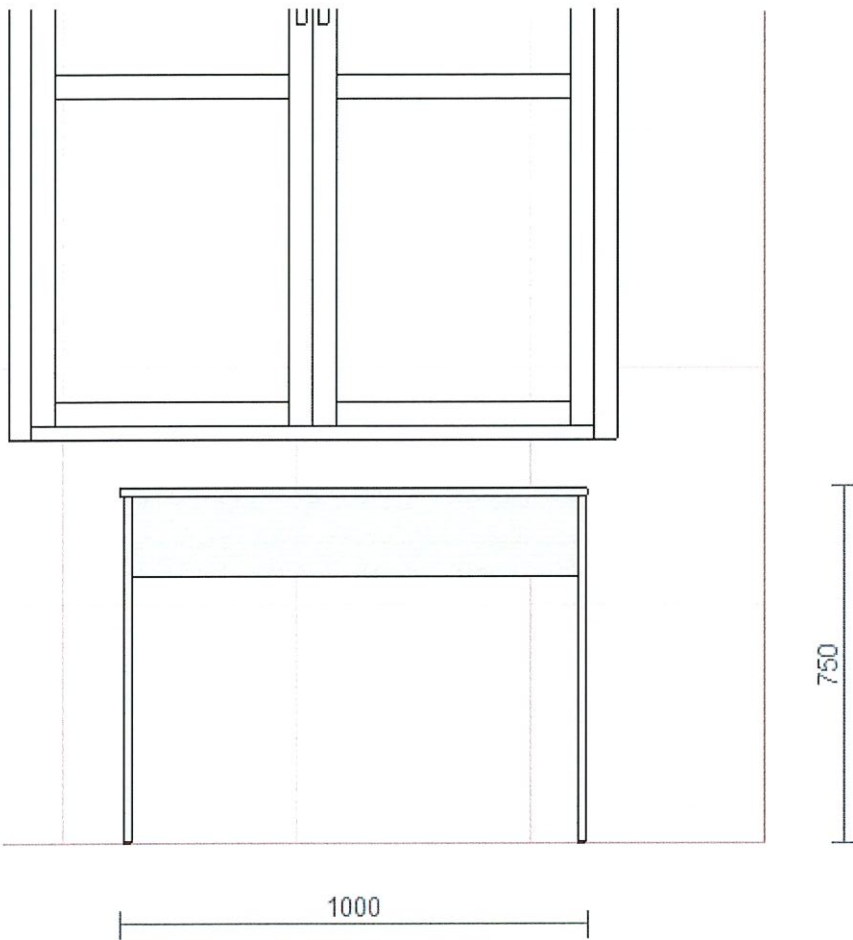

PARTER

pomieszczenie 1,20 - sala gimnastyczna - blusko rzut

PARTER

pomieszczenie 1,20 - sala gimnastyczna - biurko wymiarowy

PARTER

pomieszczenie 1,19 - otelus wymiowy

PARTER

pomieszczenie 1,19 - omelus rzut

PARTER

pomieszczenie 1/8 - rzut

PARTER

pomieszczenie 1.18 - biurko rysownicze

PARTER

pomieszczenie 1,18 - stół wymiarowy

PARTER

pomieszczenie 1/A - biurko rzut nr 1

PARTER

pomieszczenie 1,17 - szafa wymiar

PARTER

biurko wymiary 1,17

1400

750

PARTER

pomieszczenie 1,17 met m²