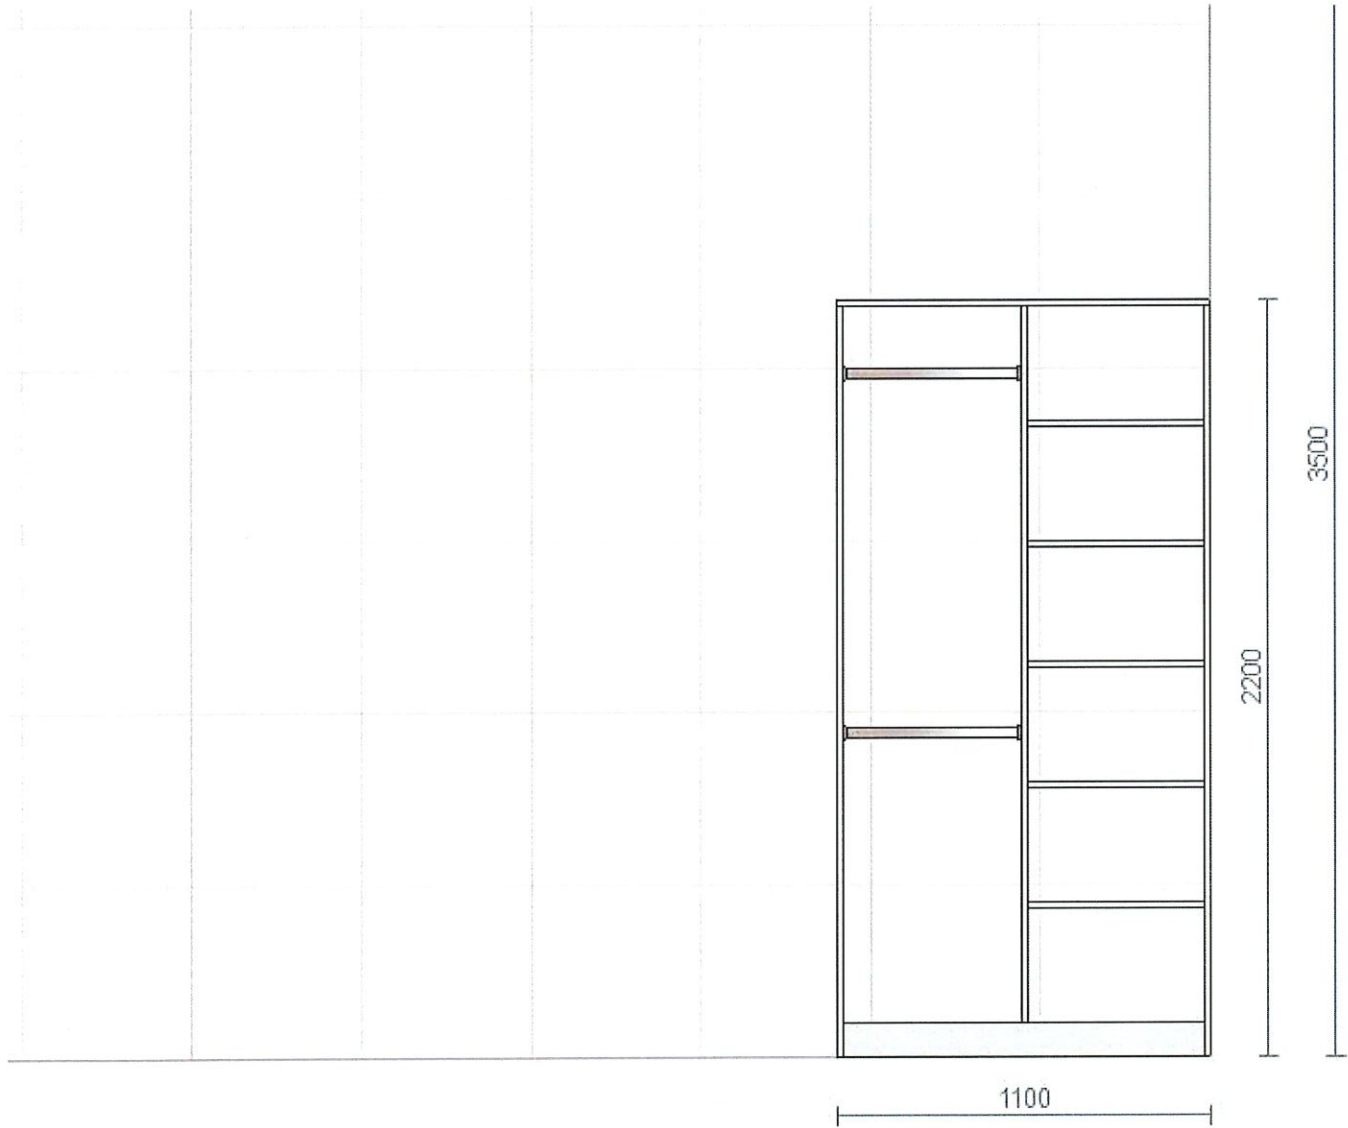

PARTER

pomieszczenie 1,20 - sala gimnastyczna - blusko rzut

PARTER

pomieszczenie 1,20 - sala gimnastyczna - biurko wymiarowy

PARTER

pomieszczenie 1,19 - otelus wymiowy

PARTER

pomieszczenie 1,19 - omelus rzut

PARTER

pomieszczenie 1/8 - rzut

PARTER

pomieszczenie 1.18 - biurko rysownicze

PARTER

pomieszczenie 1,18 - stół wymiarowy

PARTER

pomieszczenie 1/A - biurko rzut nr 1

PARTER

pomieszczenie 1,17 - szafa wymiar

PARTER

biurko wymiary 1,17

1400

750

PARTER

pomieszczenie 1,17 met m²

PARTER

pomieszczenie 1,1 - biurko wymiarowy

425

700

PARTER

pomieszczenie 1,10 - rzut

PARTER

pomieszczenie 1,10 - wymiary