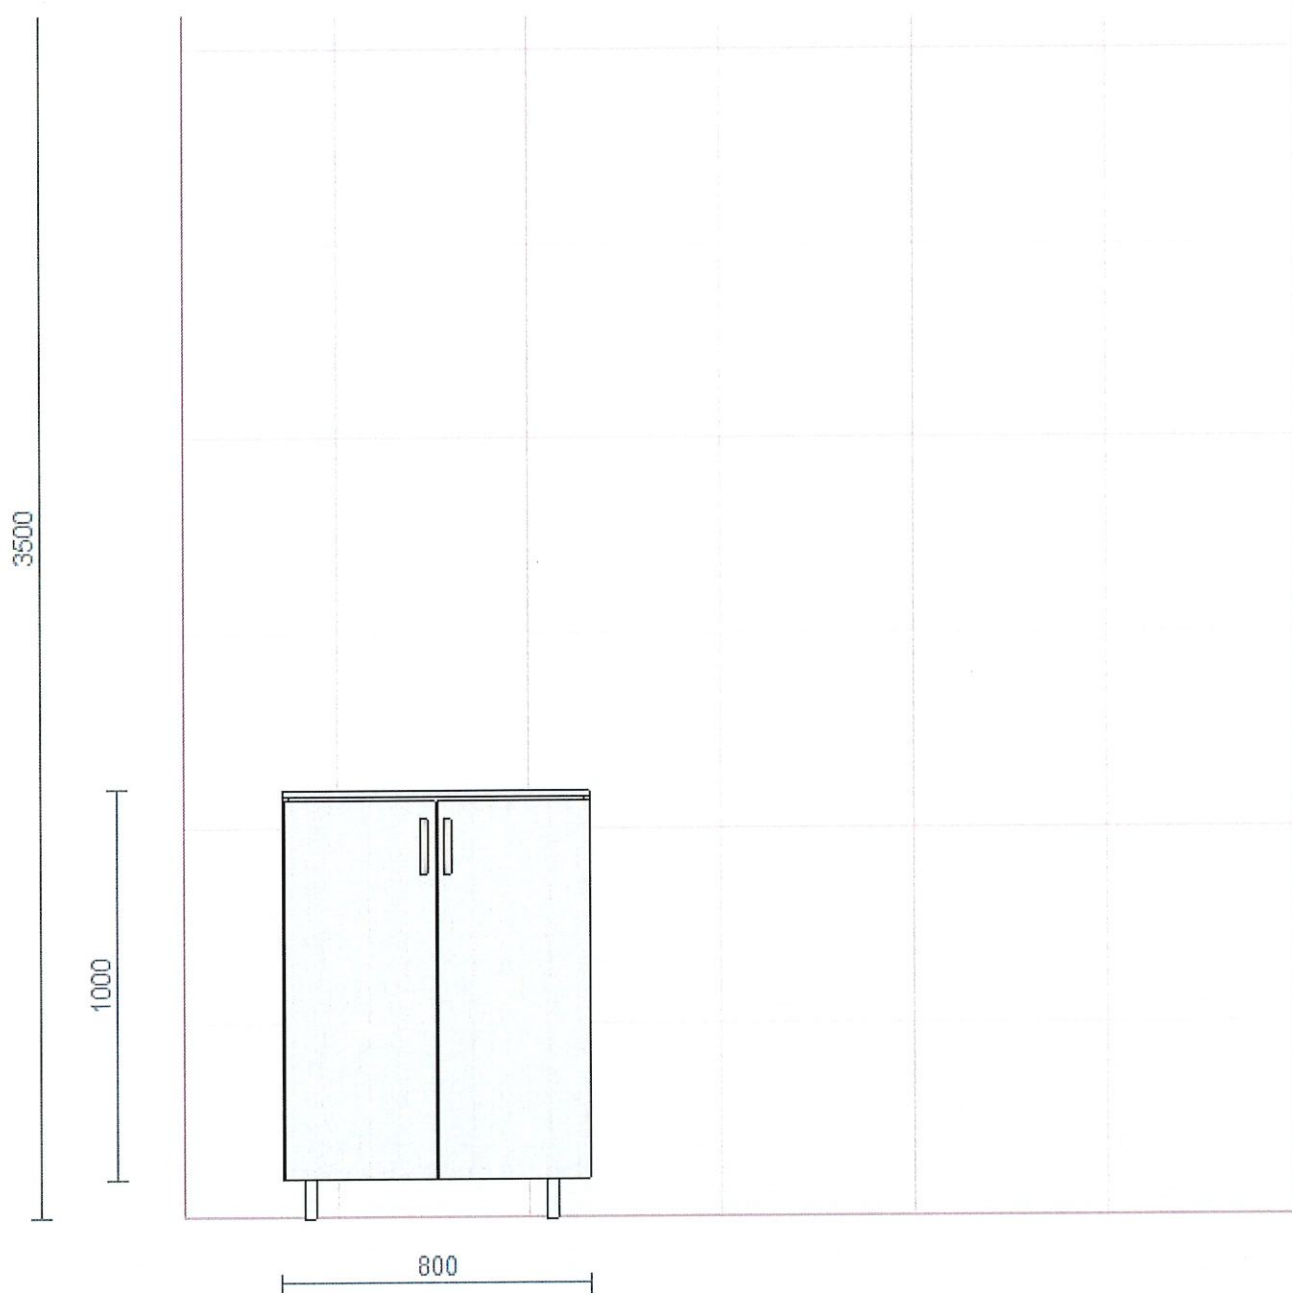

PARTER

pomieszczenie 1,20 - sala gimnastyczna - blusko rzut

PARTER

pomieszczenie 1,20 - sala gimnastyczna - biurko wymiarowy

PARTER

pomieszczenie 1,19 - otelus wymiowy

PARTER

pomieszczenie 1,19 - omelus rzut

PARTER

pomieszczenie 1,1 - biurko wymiarowy

425

700

PARTER

pomieszczenie 1,10 - rzut

PARTER

pomieszczenie 1,10 - wymiary

PARTER

pomieszczenie 1,7 - fronty

PARTER

pomieszczenie 1,5 rzt

PARTER

1.5 szafa wymiary

PARTER

szut pomieszczenie 1,6

PARTER

wymiany szafki - pomieszczenie 1, 6

PARTER

pomieszczenie 1,27 szafa frontowy

PARTER

pomieszczenie 1,27 - szafa diodek

PARTER

pomieszczenie 1,27 - szafa wymiary