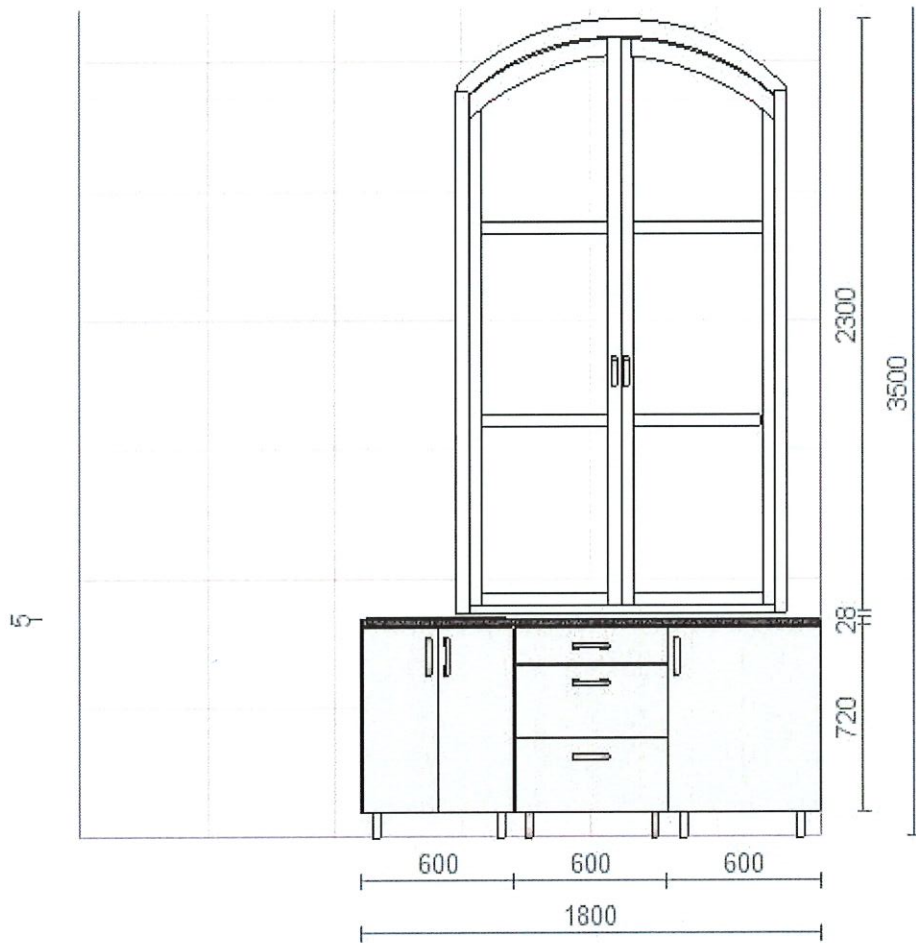

PARTER

pomieszczenie 1,20 - sala gimnastyczna - blusko rzut

PARTER

pomieszczenie 1,20 - sala gimnastyczna - biurko wymiarowy

PARTER

pomieszczenie 1,19 - otelus wymiowy

PARTER

pomieszczenie 1,19 - omelus rzut

PARTER

pomieszczenie 1/8 - rzut

PARTER

pomieszczenie 1.18 - biurko rysownicze

PARTER

pomieszczenie 1,18 - stół wymiarowy

PARTER

pomieszczenie 1/A - biurko rzut nr 1

PARTER

pomieszczenie 1,17 - szafa wymiar

PARTER

biurko wymiary 1,17

1400

750

PARTER

pomieszczenie 1,17 met m²