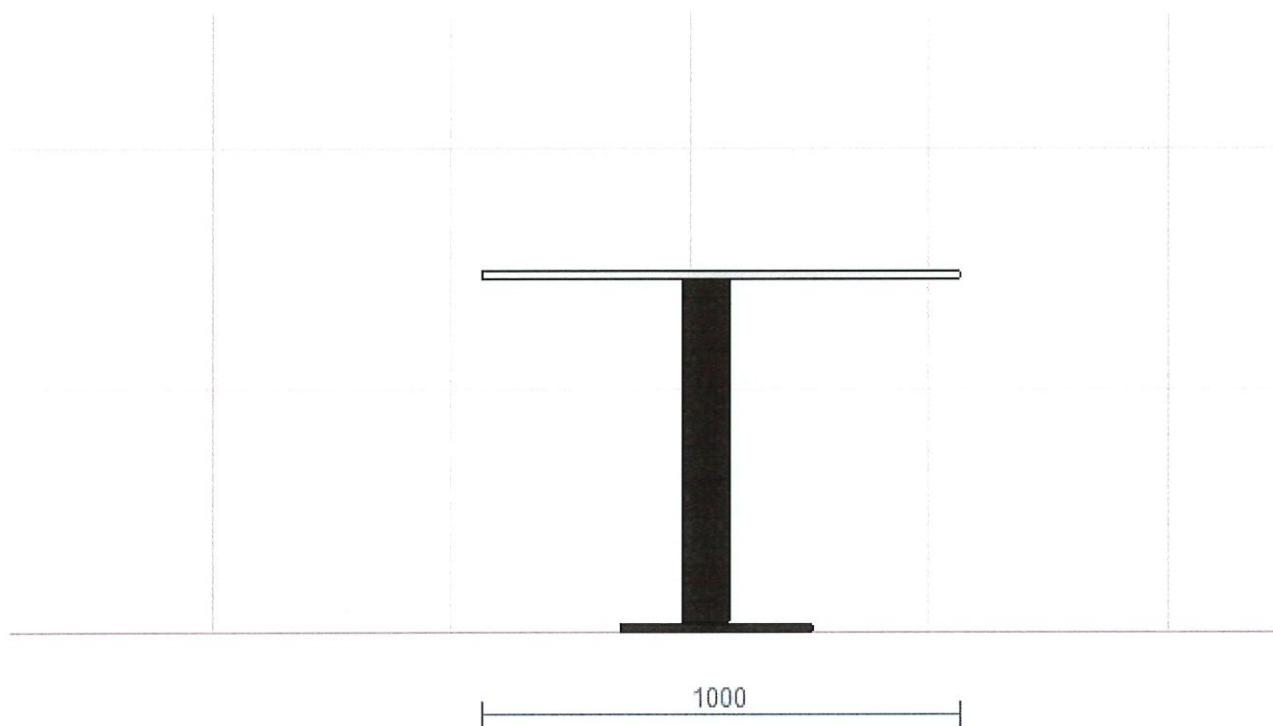

PARTER

pomieszczenie 1,20 - sala gimnastyczna - blusko rzut

PARTER

pomieszczenie 1,20 - sala gimnastyczna - biurko wymiarowy

PARTER

pomieszczenie 1,19 - otelus wymiowy

PARTER

pomieszczenie 1,19 - omelus rzut

PARTER

pomieszczenie 1/8 - rzut

PARTER

pomieszczenie 1.18 - biurko rysownicze

PARTER

pomieszczenie 1,18 - stół wymiarowy

PARTER

pomieszczenie 1/A - biurko rzut nr 1

PARTER

pomieszczenie 1,17 - szafa wymiar

PARTER

biurko wymiary 1,17

1400

750

PARTER

pomieszczenie 1,17 met m²