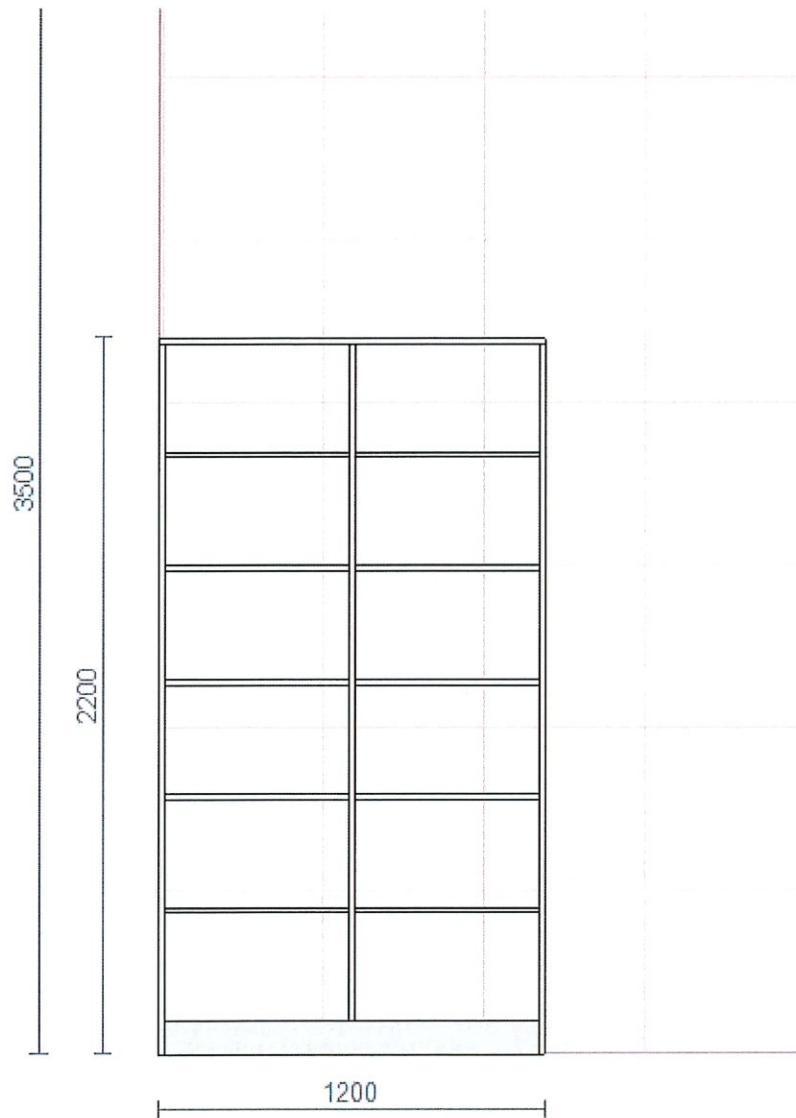

PARTER

pomieszczenie 1,17 - szafa wymiar

PARTER

biurko wymiary 1,17

1400

750

PARTER

pomieszczenie 1,17 met m²

PARTER

pomieszczenie 1,1 - biurko wymiarowy

425

700

PARTER

pomieszczenie 1,10 - rzut

PARTER

pomieszczenie 1,10 - wymiary

PARTER

pomieszczenie 1,7 - fronty

PARTER

pomieszczenie 1,5 rzt

PARTER

1.5 szafa wymiary

PARTER

szut pomieszczenie 1,6

PARTER

wymiany szafki - pomieszczenie 1, 6

PARTER

pomieszczenie 1,27 szafa frontowy

PARTER

pomieszczenie 1,27 - szafa diodek

PARTER

pomieszczenie 1,27 - szafa wymiary