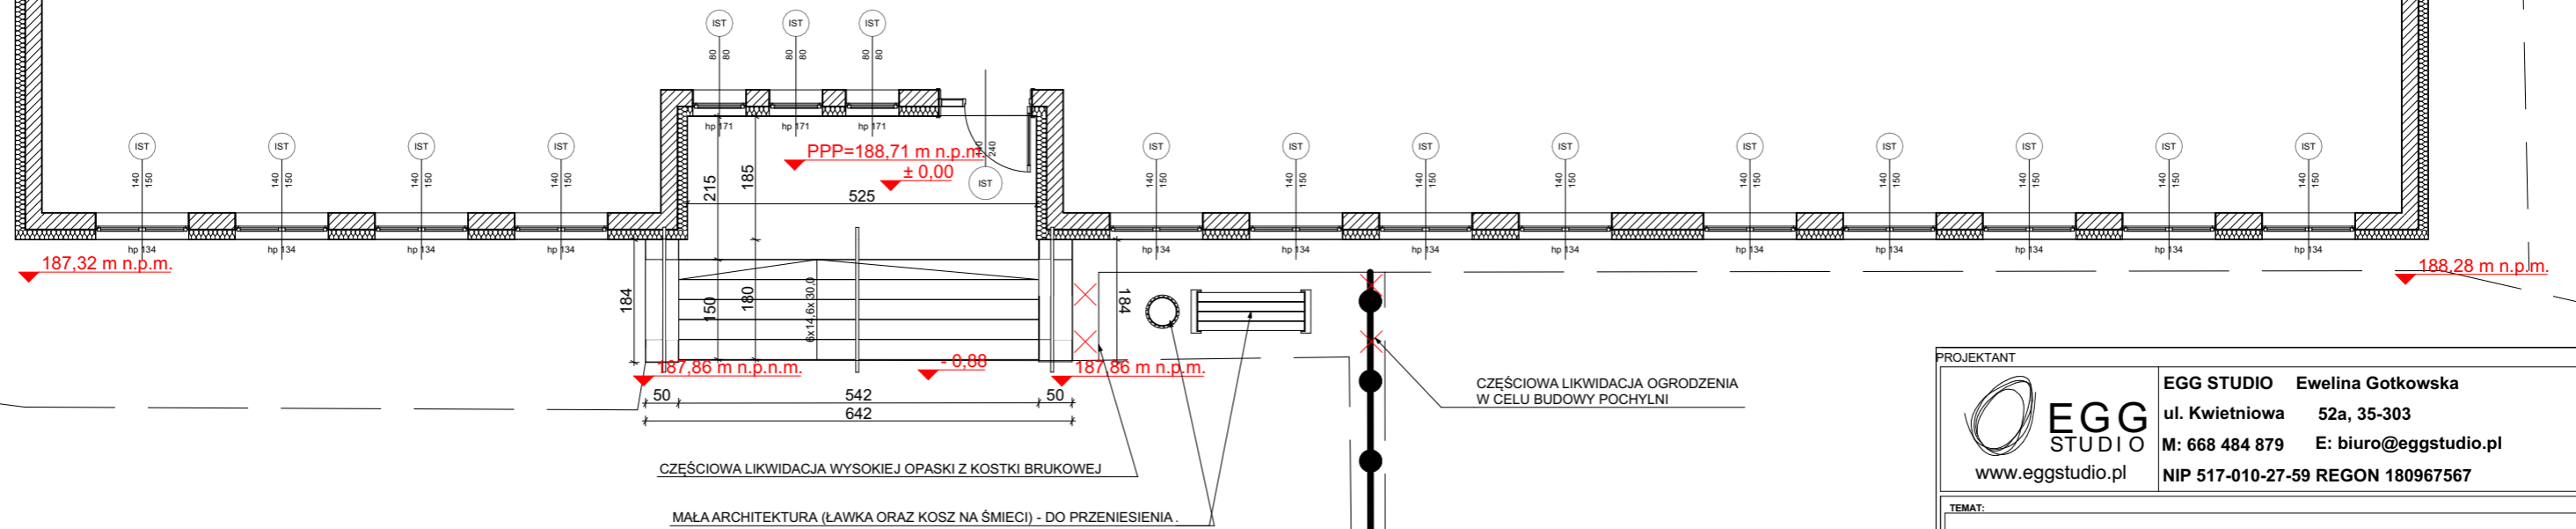

# IST. BUDYNEK BIUROWY

PROJEKTANT		EGG STUDIO Ewelina Gotkowska	
ul. Kwietniowa 52a, 35-303		M: 668 484 879 E: biuro@eggstudio.pl	
www.eggstudio.pl		NIP 517-010-27-59 REGON 180967567	
TEMAT:			
PRZEBUDOWA KLATKI SCHODOWEJ ORAZ PRZEBUDOWA STOLARKI DRZWIOWEJ WEJŚCIOWEJ, W RAMACH ZAMIERZENIA: POPRAWA DOSTĘPNOŚCI BIURA POWIATOWEGO ARIMR W LEŻAJSKU DLA OSÓB ZE SZCZEGÓLNYMI POTRZEBAMI PRZY UL. MICKIEWICZA 20 W LEŻAJSKU			
ADRES INWESTYCJI:			
DZ. NR EWID. 1032/9 OBRĘB 0020_LEŻAJSK, GM. LEŻAJSK			
INWESTOR:		ADRES ZAMIESZKANIA:	
Agencja Restrukturyzacji i Modernizacji Rolnictwa		Al. Jana Pawła II 70, 00-175 Warszawa	
PROJEKTANT:		UPRAWNIENIA:	PODPIS:
mgr inż. arch. Ewelina Gotkowska		35/PKOKK/17	
OPRACOWAŁA:			
mgr inż. arch. Paulina Krasowska			
STADIUM		DATA OPRACOWANIA:	SKALA:
PROJEKT BUDOWLANY		SIERPIEŃ 2025	1: 100
BRANŻA		TYTUŁ RYSUNKU:	NR RYSUNKU:
ARCHITEKTURA		RZUT PARTERU INWENTARYZACJA	Inw. - 01