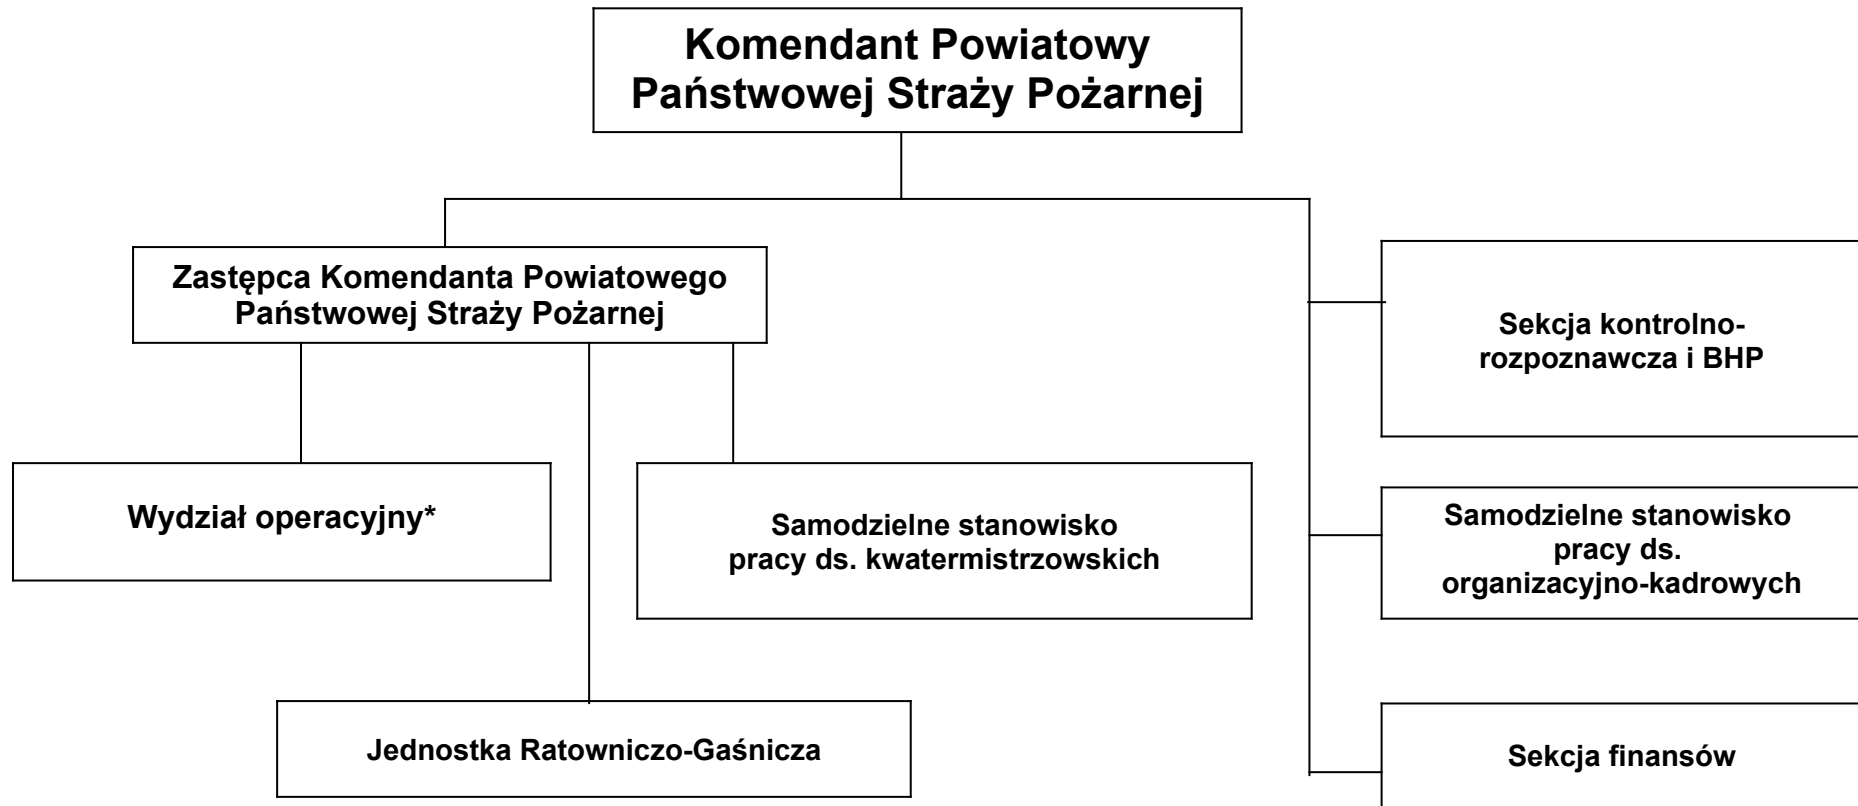

Rysunek Nr 1

SCHEMAT STRUKTURY ORGANIZACYJNEJ KOMENDY POWIATOWEJ PSP W OLEŚNIE

*Naczelnik wydziału w realizacji zadań w zakresie spraw ochrony informacji niejawnych podlega bezpośrednio Komendantowi Powiatowemu PSP