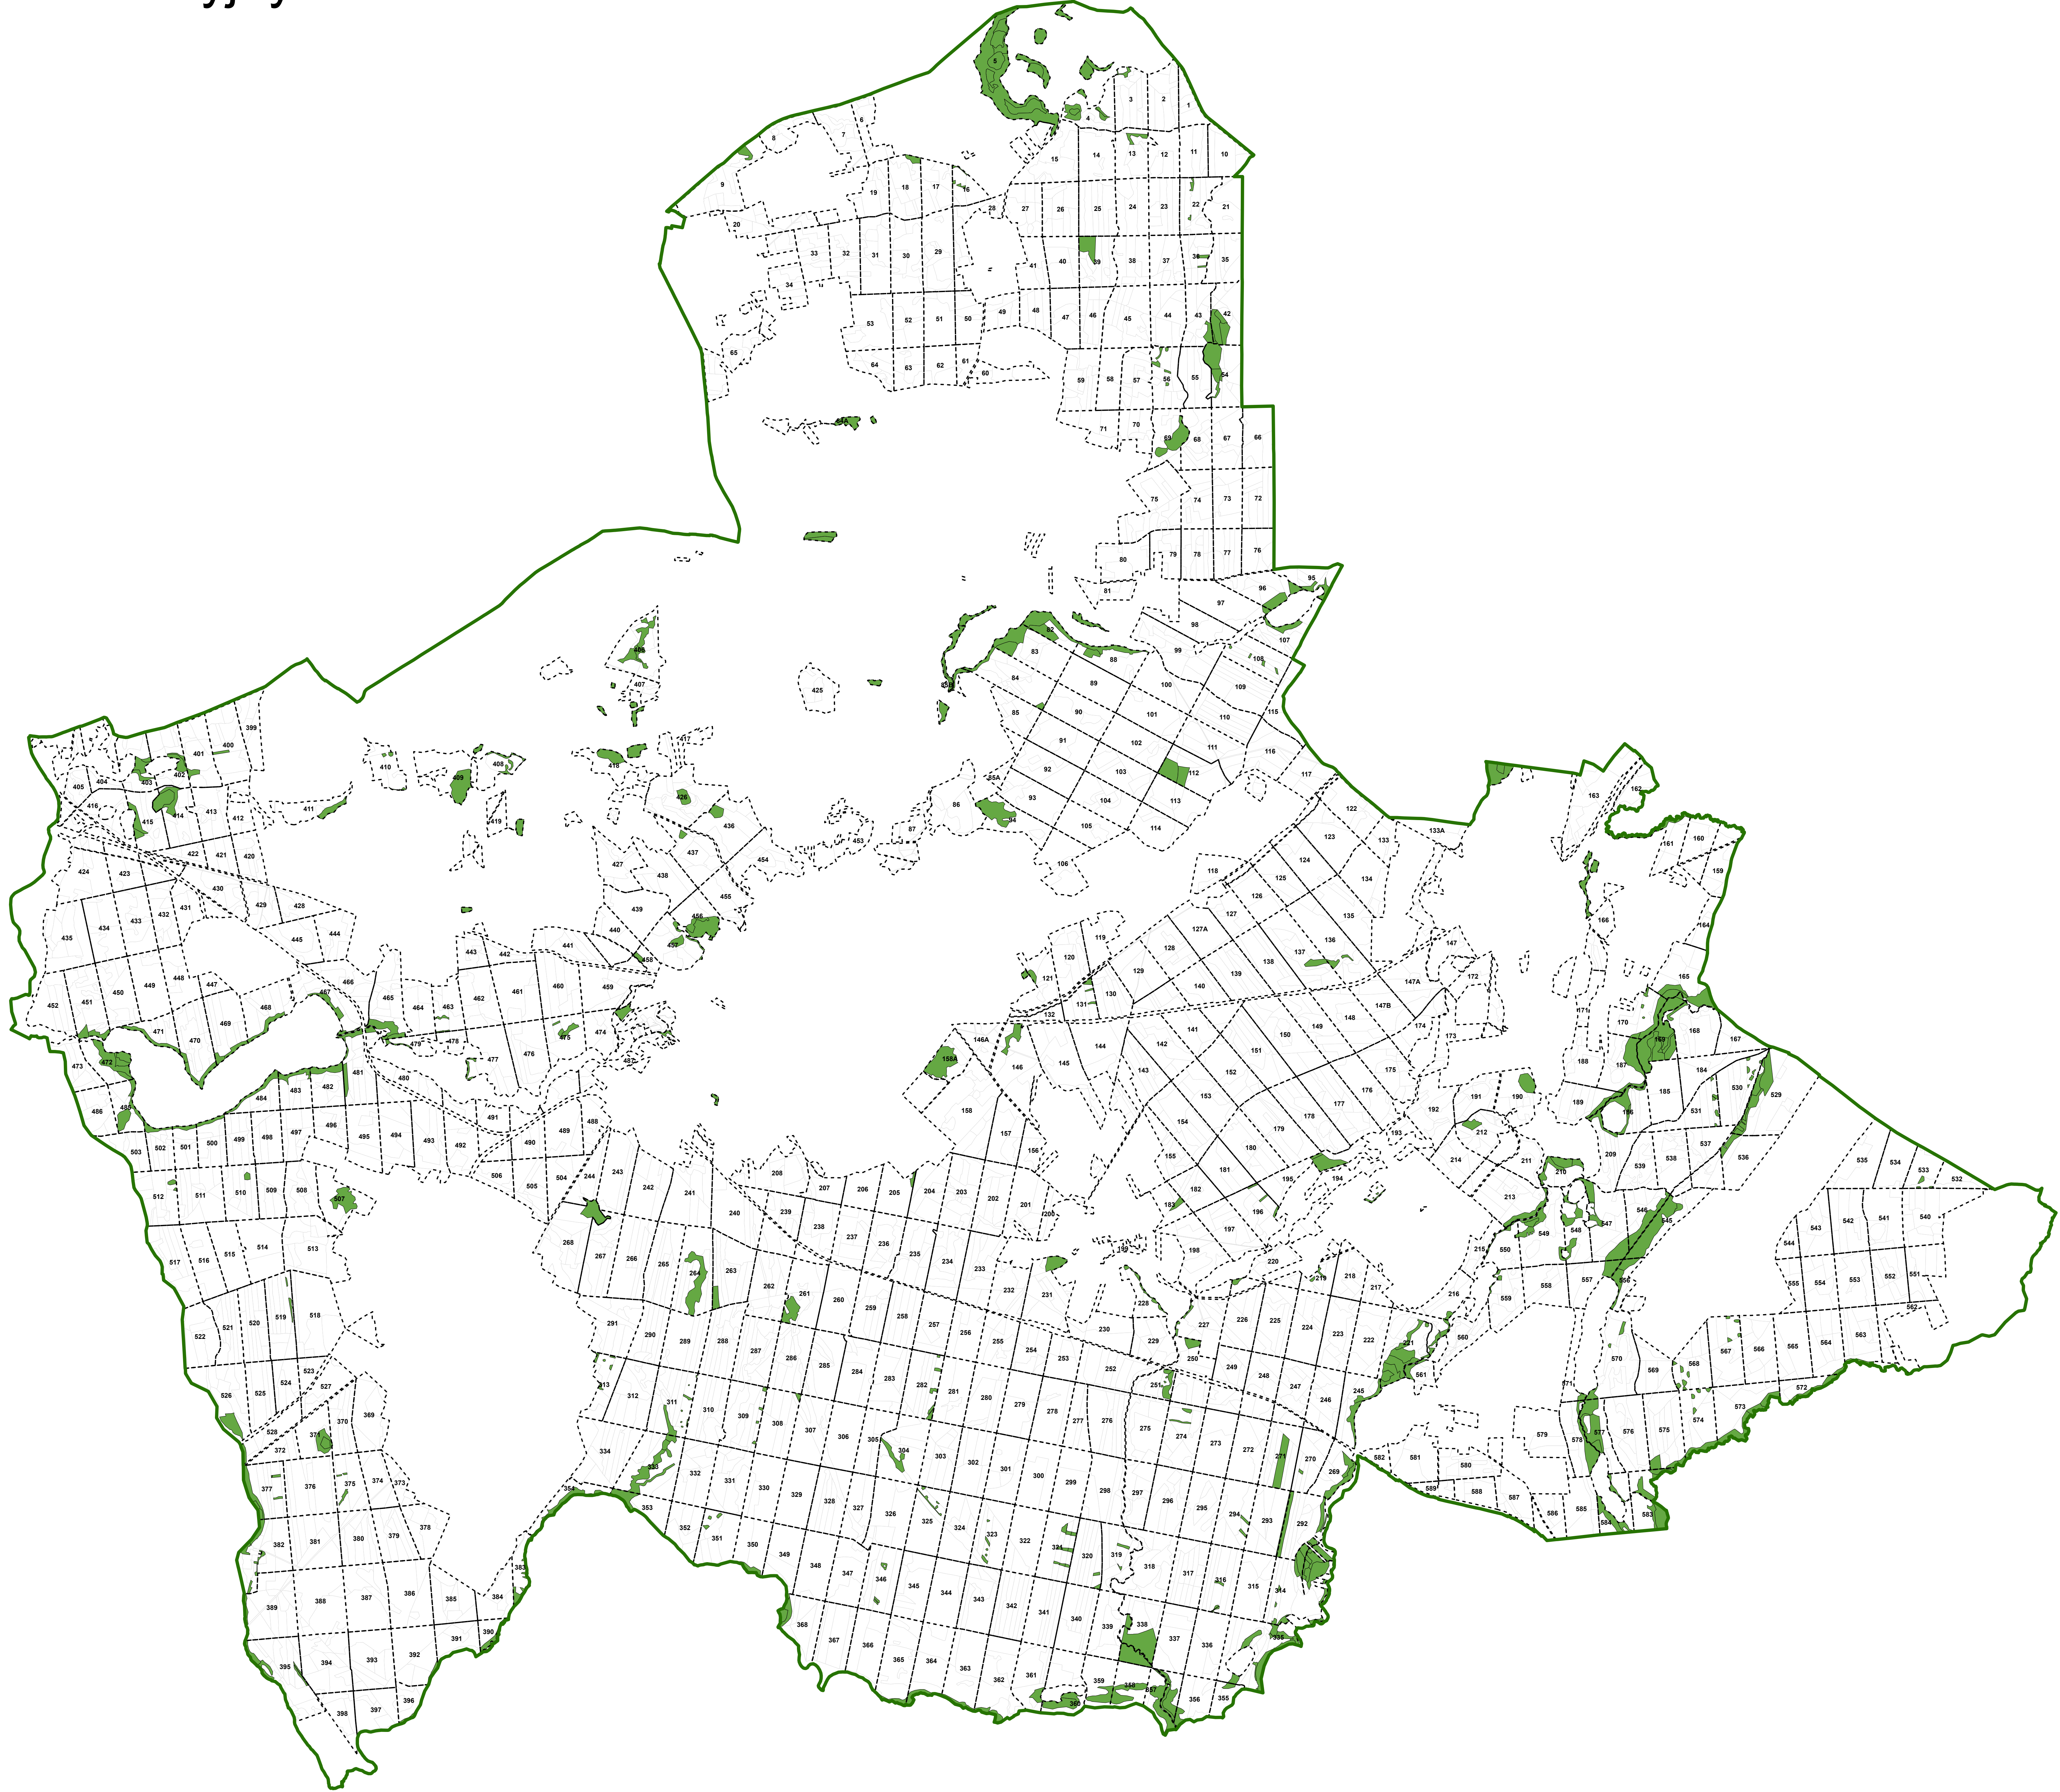

Nadleśnictwo Kalisz Pomorski

Projekt powierzchni referencyjnych

Legenda

- Granicza nadleśnictwa
- Granicze oddziałów
- Granicze wydziałów
- Powierzchnie referencyjne