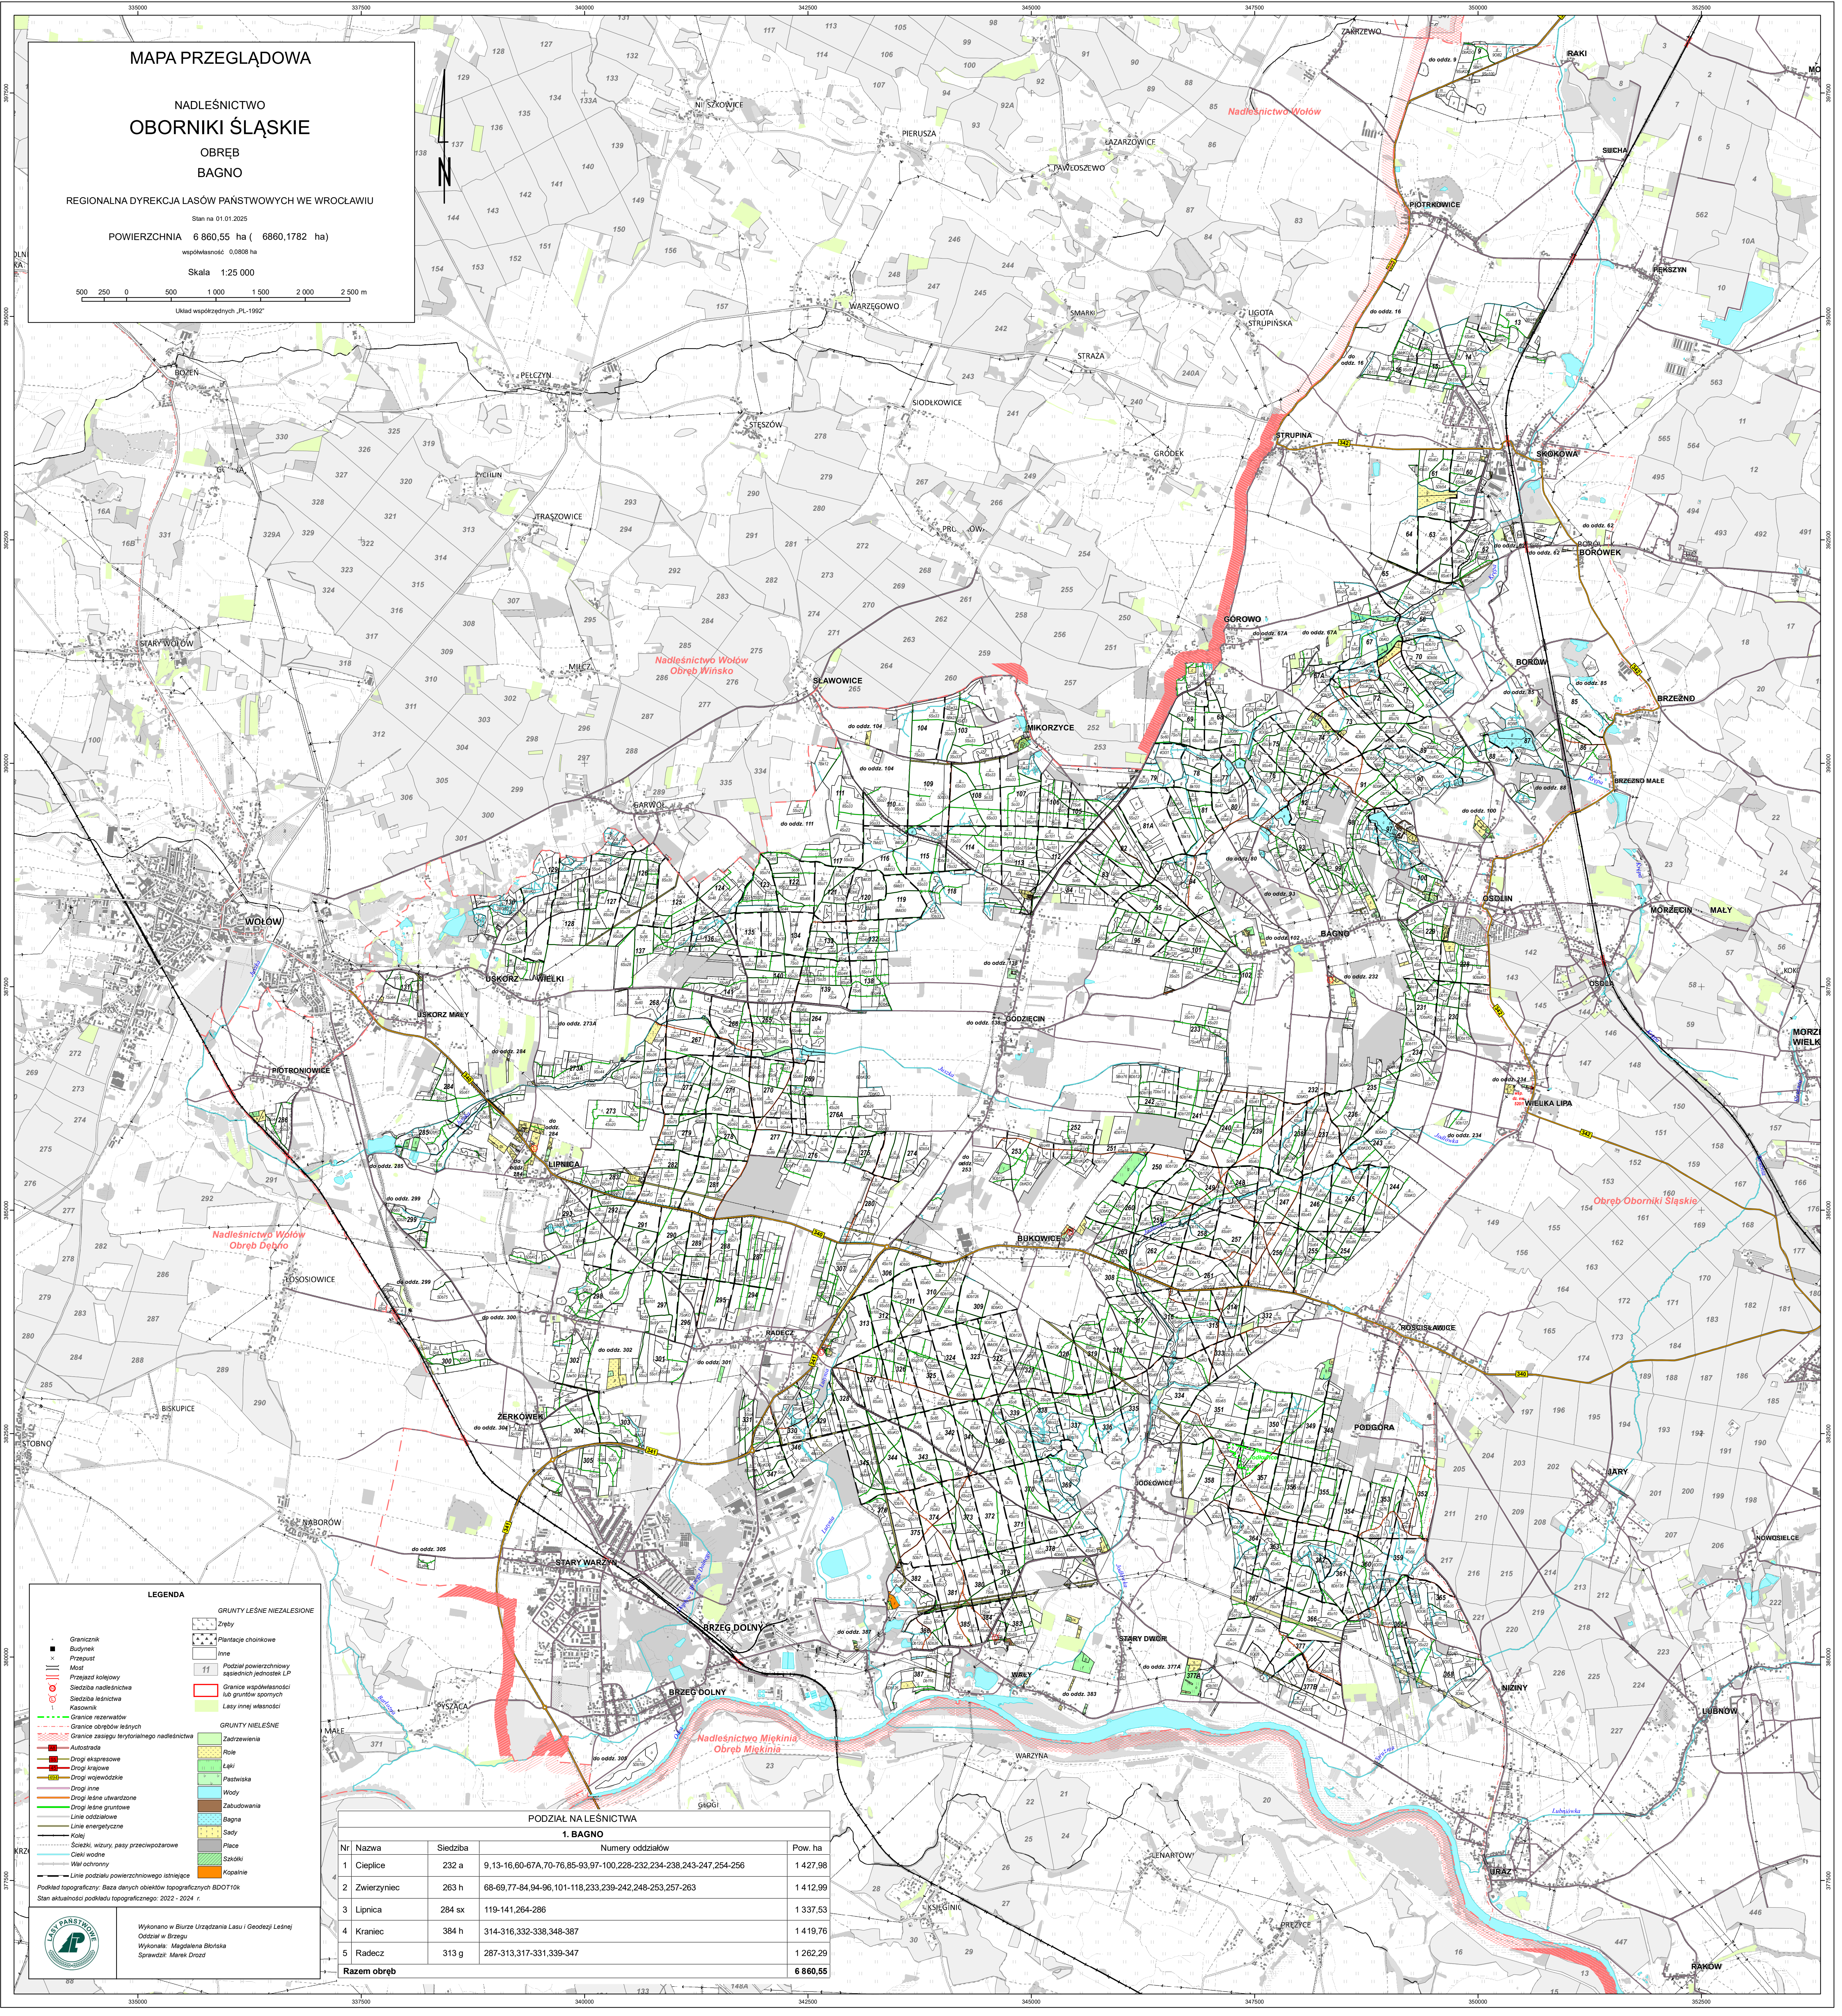

MAPA PRZEGLĄDOWA

NADLEŚNICTWO OBORNIKI ŚLĄSKIE

OBRĘB
BAGNO

REGIONALNA DYREKCJA LASÓW PAŃSTWOWYCH WE WROCŁAWIU

Stan na 01.01.2025

POWIERZCHNIA 6 860,55 ha (6860,1782 ha)

współczesność 0,0808 ha

Skala 1:25 000

0 500 1 000 1 500 2 000 2 500 m

Układ współrzędnych „PL-1992”

LEGENDA

GRUNTY LESNE NIEZALEŚNIE

- Granicznik
- Przeprast
- Maki
- Przejazd kolejowy
- Siedziba nadleśnictwa
- Siedziba leśnictwa
- Kasownik
- Granicie rezerwatów
- Granicie obrębów leśnych
- Granicie zasięgu terytorialnego nadleśnictwa
- Autostada
- Drogi ekspresowe
- Drugi krajowe
- Drugi wojewódzkie
- Drugi inne
- Drugi leśne utwardzone
- Drugi leśne gruntowe
- Linie oddziałowe
- Linie energetyczne
- Kolej
- Siećki, wznusy, pasy przeciwpowodziowe
- Cieki wodne
- Wali ochronny
- Linie podziału powierzchniowego istniejące
- Podział topograficzny. Baza danych obiektów topograficznych BDOT10k
- Stan aktualności podziału topograficznego: 2022 - 2024 r.

GRUNTY LESNE

- Zręby
- Plantacje charkowe
- Inne
- Plantacje powierzchniowy sąsiednich jednostek LP
- Granicie współczesności lub gruntów sponnych
- Lasów mniej własności
- Zadrzewienia
- Role
- Łąki
- Pastwiska
- Wody
- Zabudowania
- Bagry
- Sady
- Płace
- Szaki
- Kopalnie

PODZIAŁ NA LEŚNICTWA

1. BAGNO

Nr	Nazwa	Siedziba	Numerы oddziałów	Pow. ha
1	Cieplice	232 a	9, 13-16, 60-67A, 70-76, 85-93, 97-100, 228-232, 234-238, 243-247, 254-256	1 427,98
2	Zwierzyńiec	263 h	68-69, 77-84, 94-96, 101-118, 233, 239-242, 248-253, 257-263	1 412,99
3	Lipnica	284 sx	119-141, 264-286	1 337,53
4	Kraniec	384 h	314-316, 332-338, 348-387	1 419,76
5	Radecz	313 g	287-313, 317-331, 339-347	1 262,29
Razem obręb				6 860,55