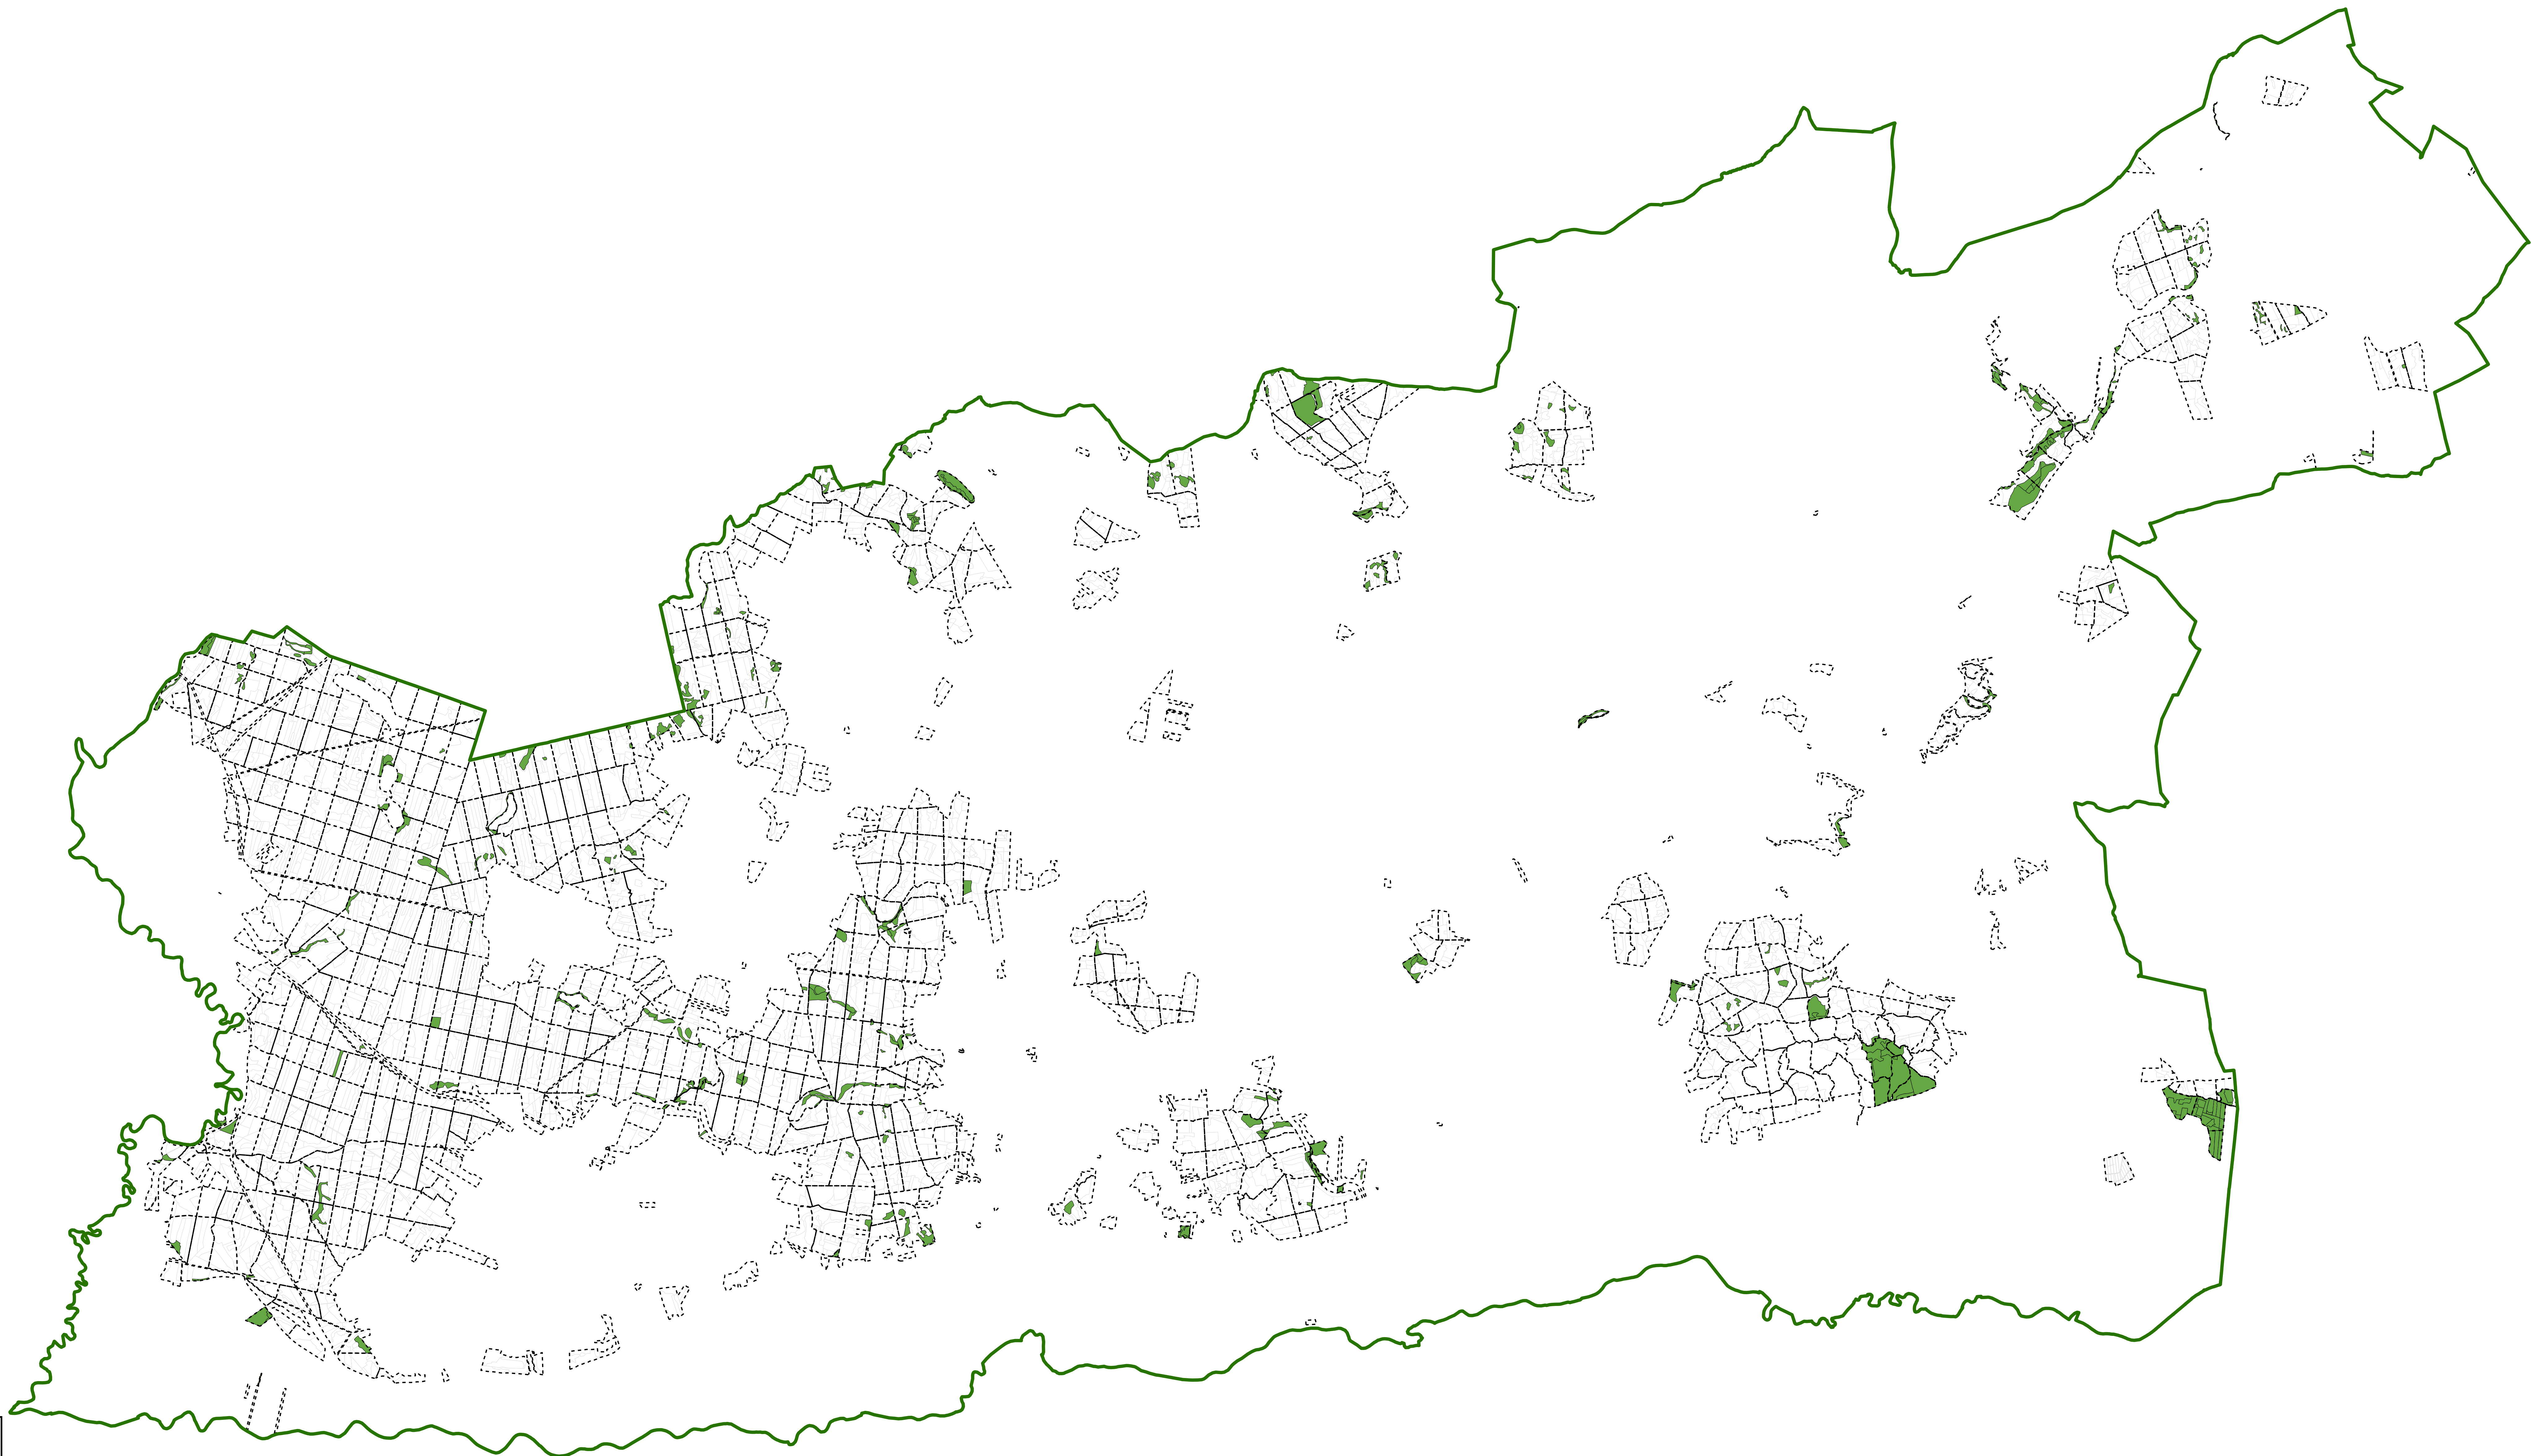

Nadleśnictwo Kaczory

Projekt powierzchni referencyjnych

Legenda

- Granicz nadleśnictwa
- Granicz oddziałów
- Granicz wydzieleń
- Powierzchnie referencyjne