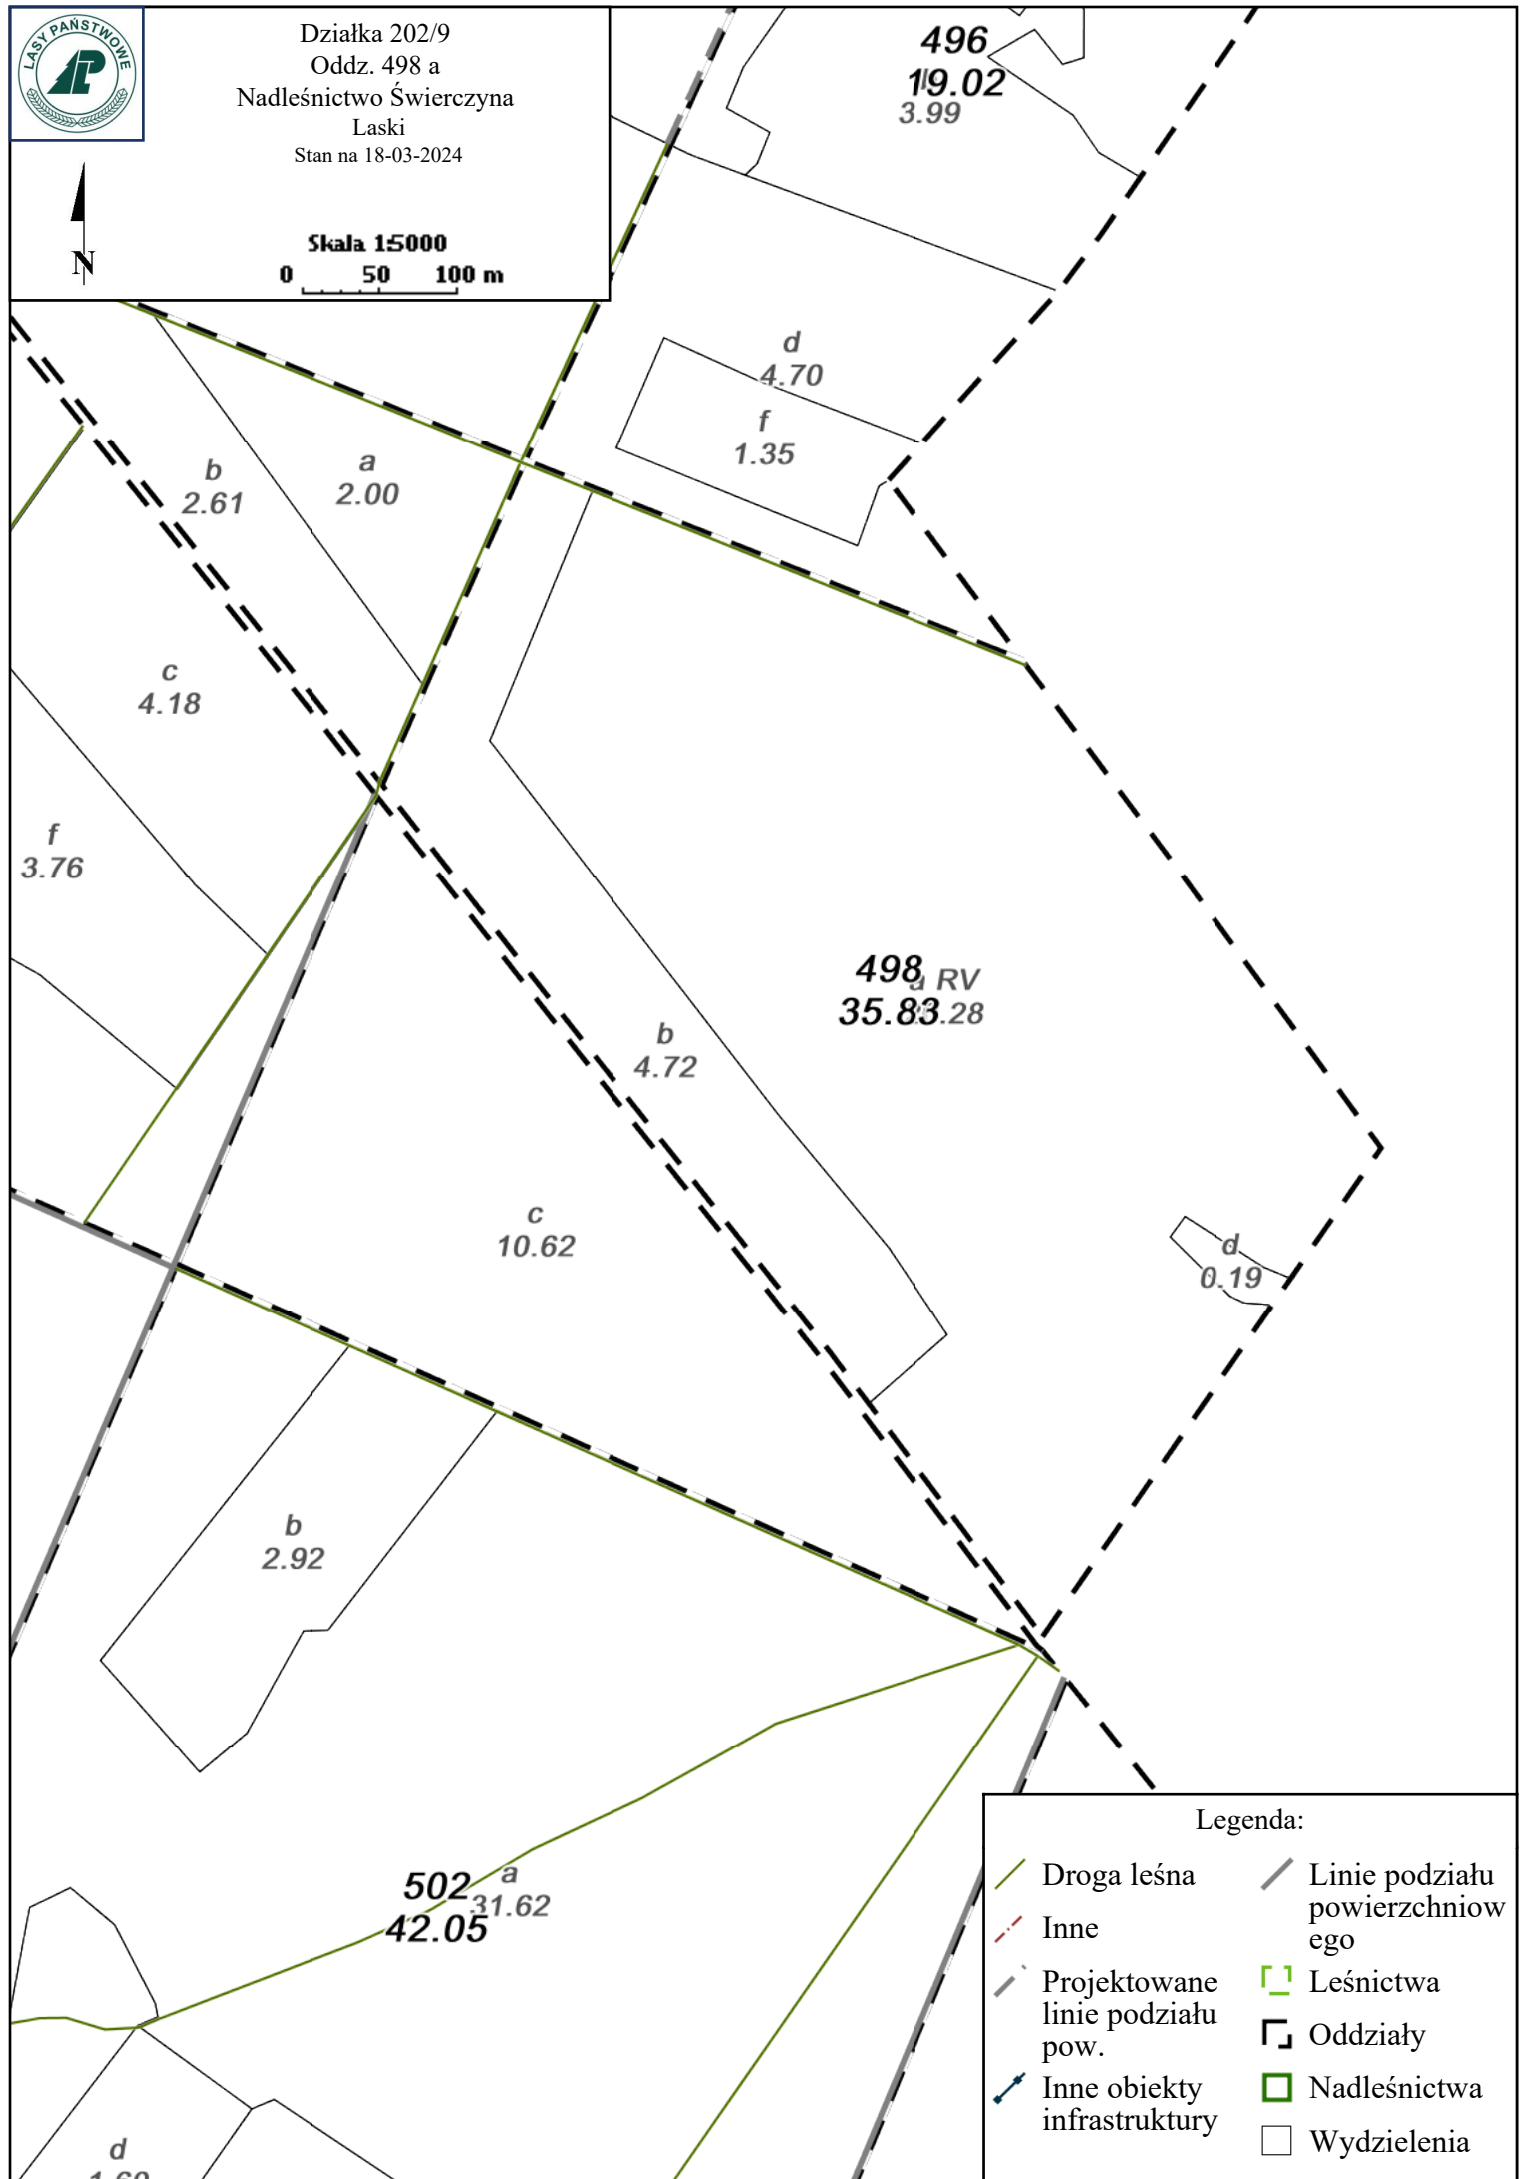

Działka 202/9  
Oddz. 498 a  
Nadleśnictwo Świerczyna  
Laski  
Stan na 18-03-2024

496  
19.02  
3.99

Skala 15000  
0 50 100 m

Legenda:

- |                                  |                                 |
|----------------------------------|---------------------------------|
| Droga leśna                      | Linie podziału powierzchniowego |
| Inne                             | Leśnictwa                       |
| Projektowane linie podziału pow. | Oddziały                        |
| Inne obiekty infrastruktury      | Nadleśnictwa                    |
|                                  | Wydzielenia                     |