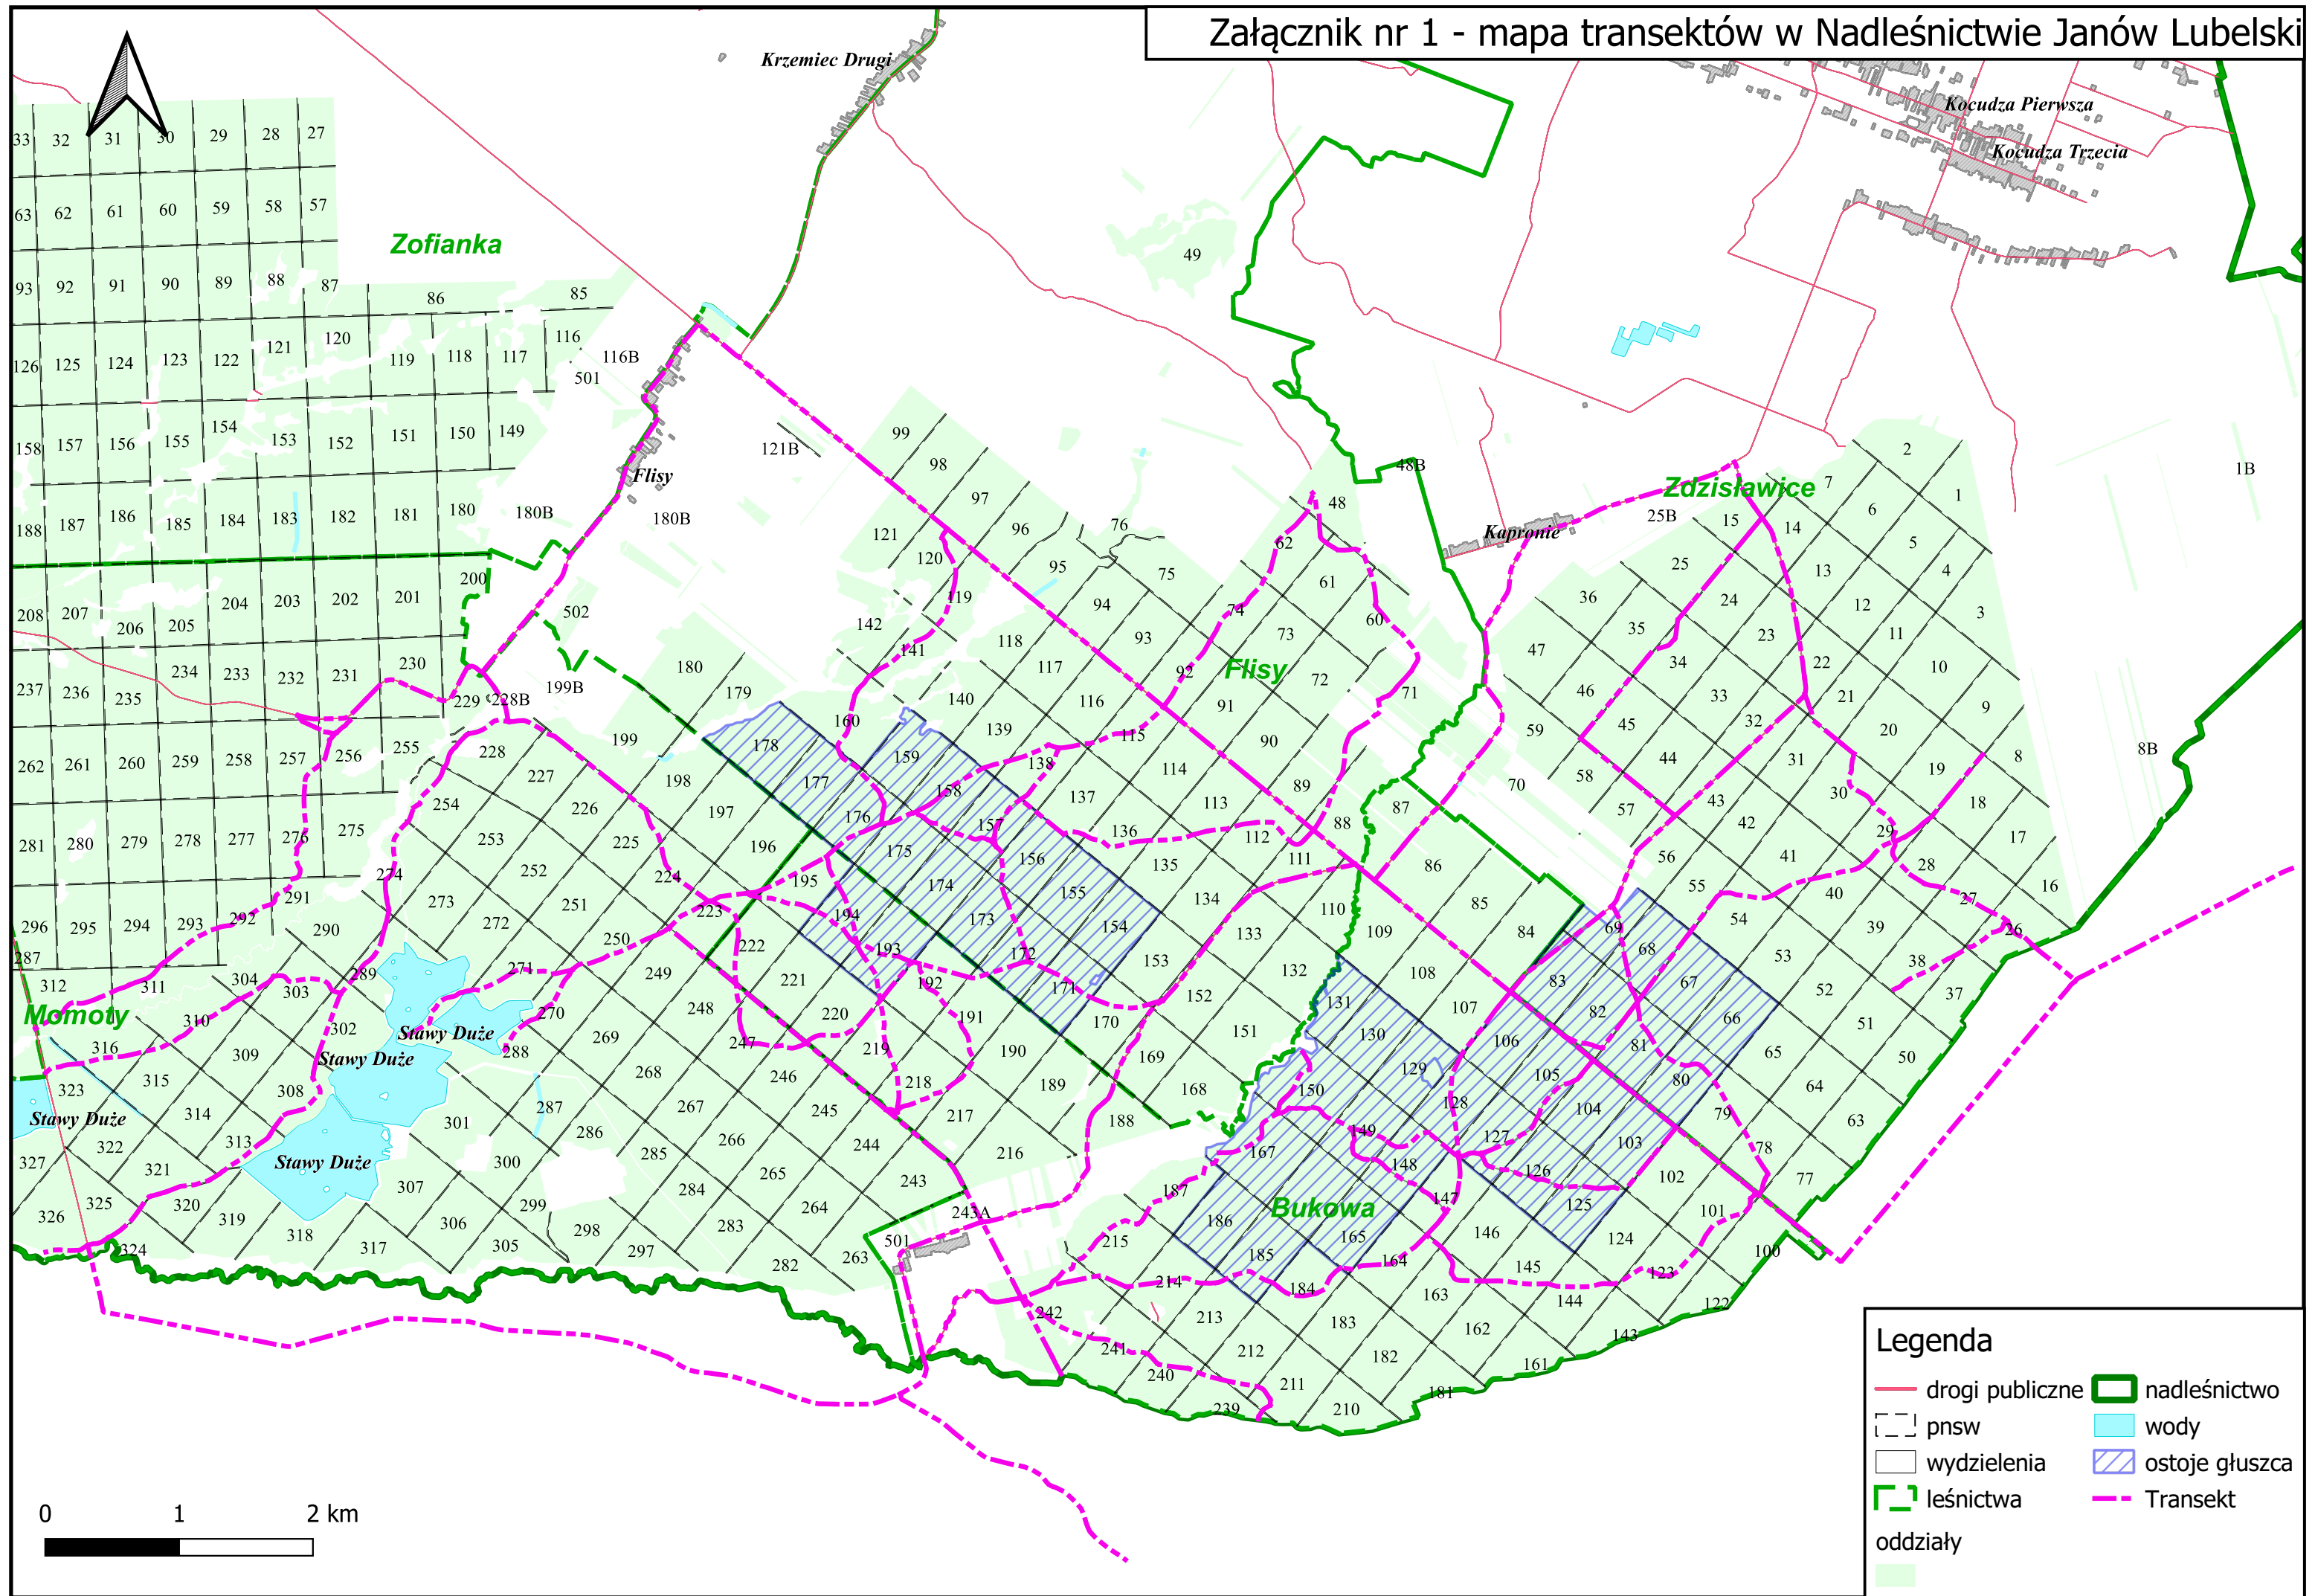

Załącznik nr 1 - mapa transektów w Nadleśnictwie Janów Lubelski

Legenda

- drogi publiczne
- pnsw
- wydzielenia
- leśnictwa
- oddziały
- nadleśnictwo
- wody
- ostoje głuszcza
- Transekt