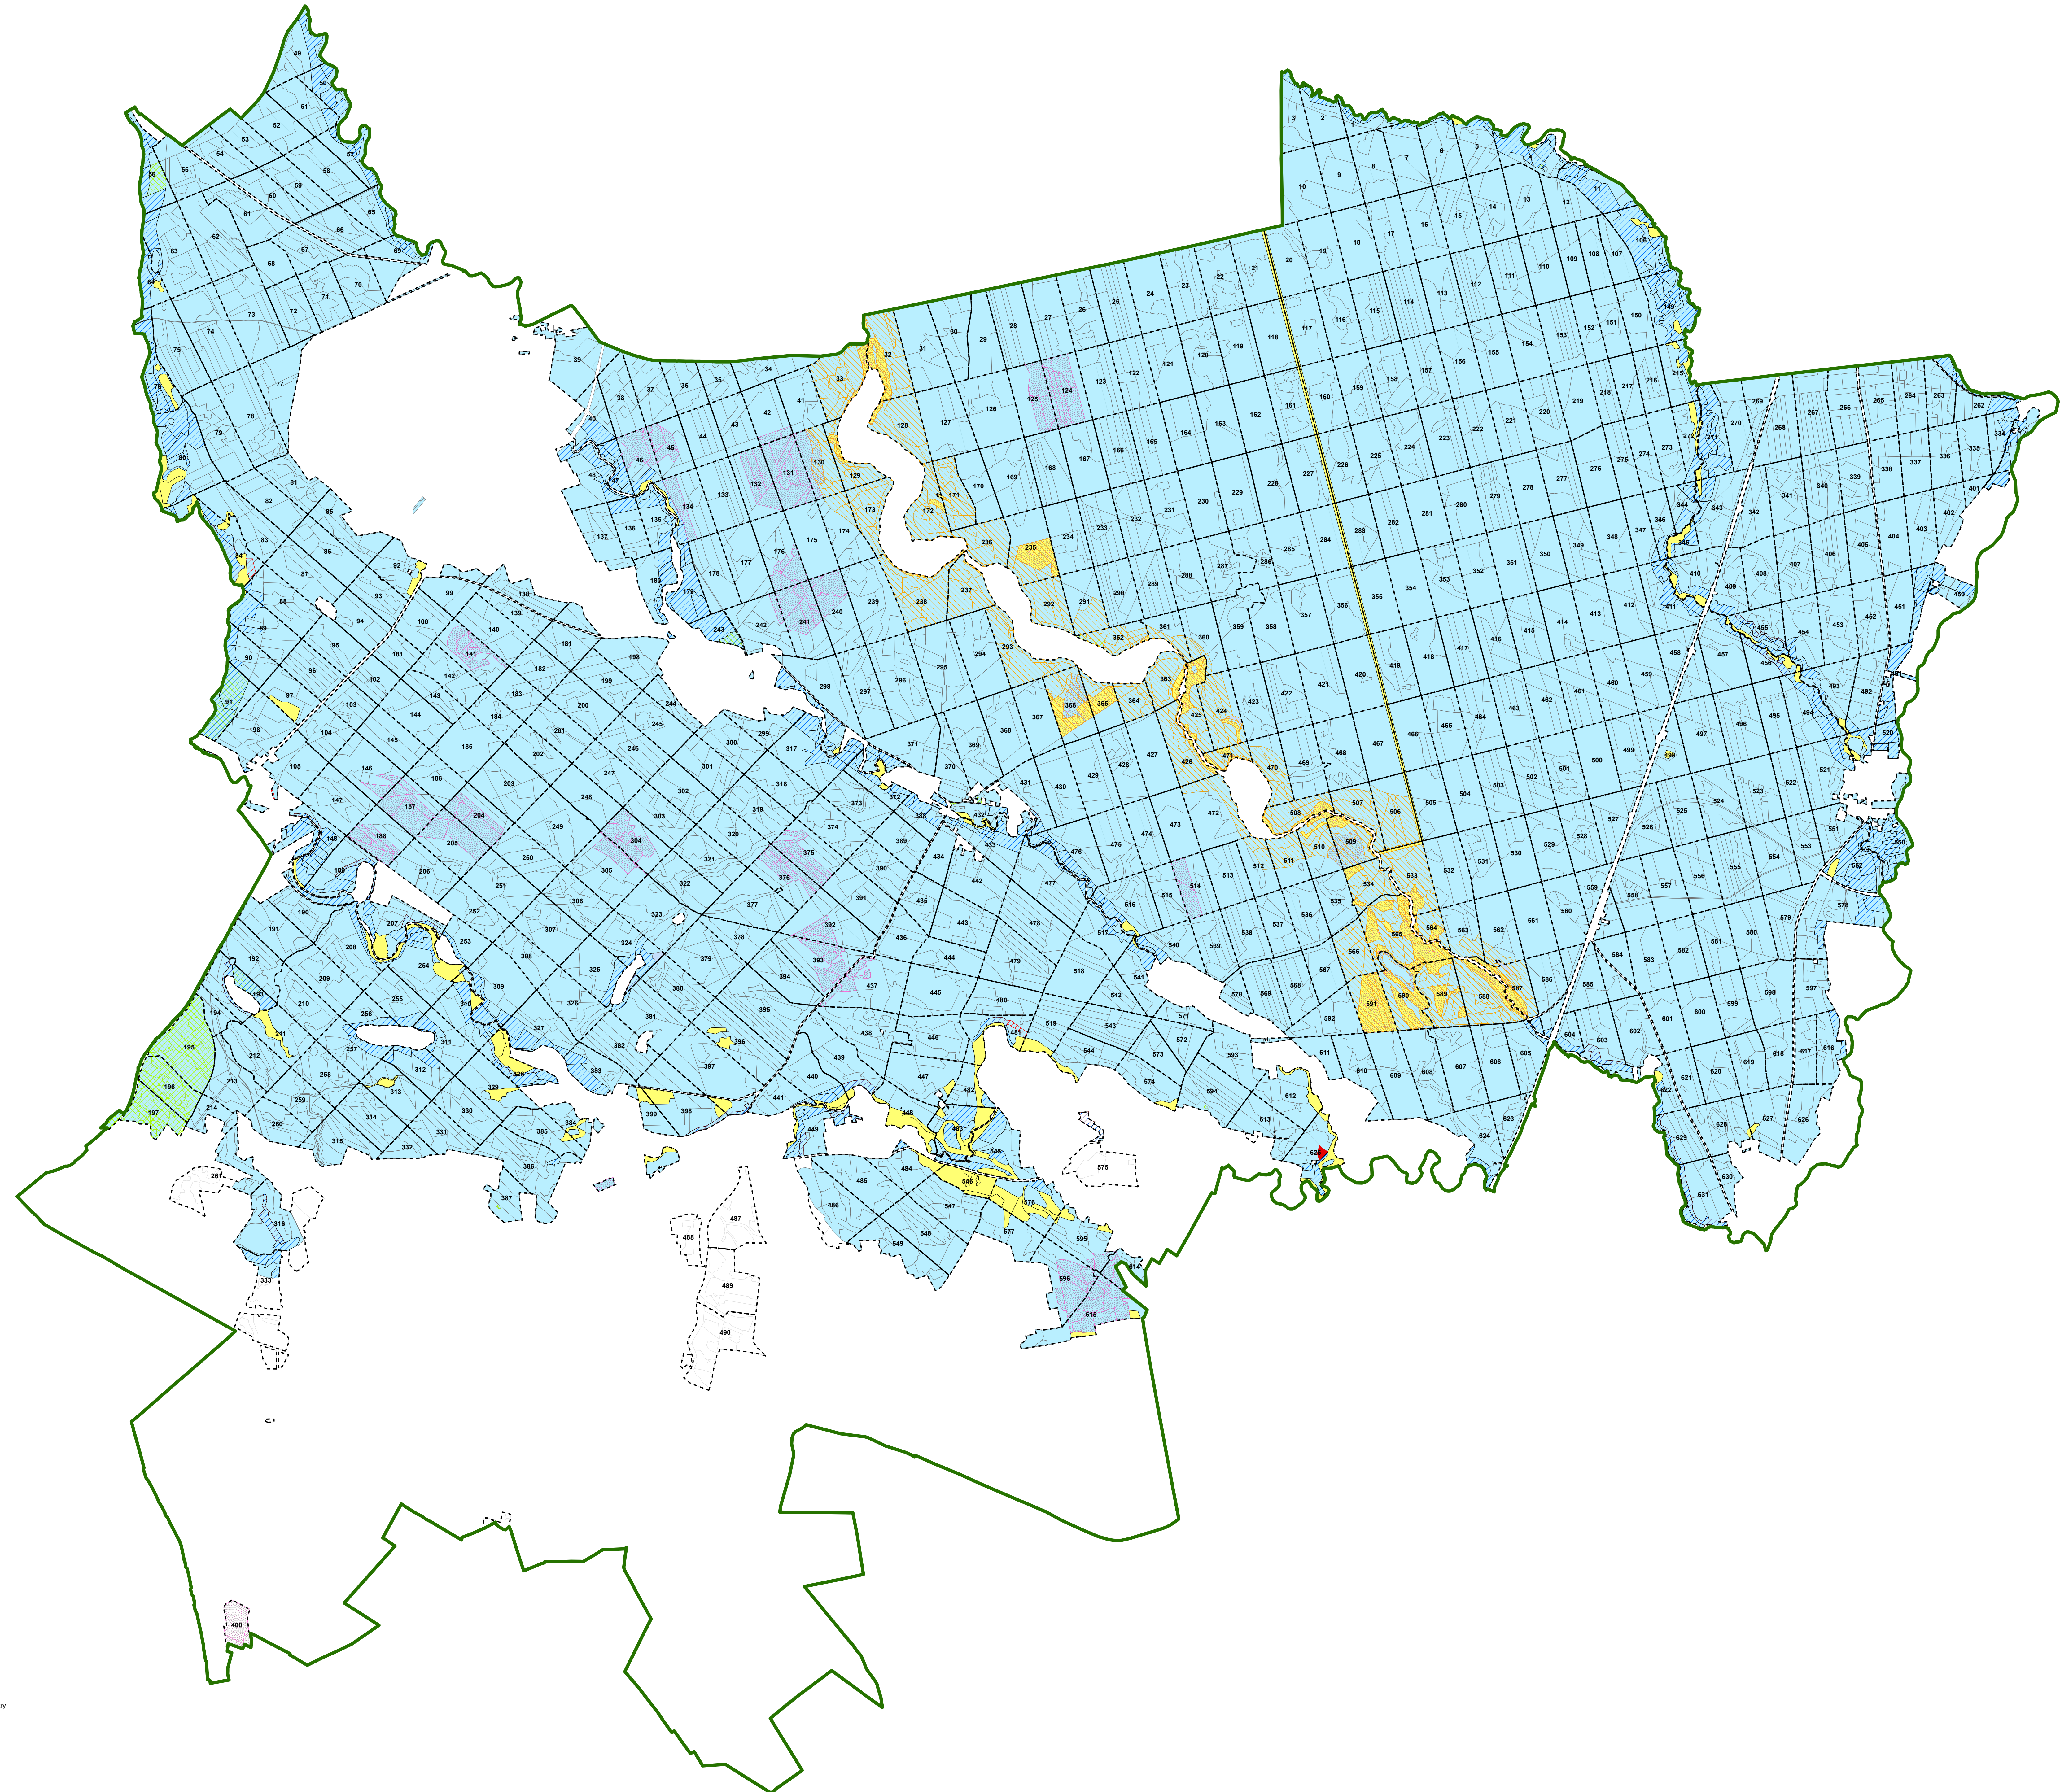

# Nadleśnictwo Płytnica

## Projekt obszarów o szczególnych wartościach ochronnych HCV

**Legenda**

- Granica nadleśnictwa
- Granice oddziałów
- Granice wydziałów
- HCV 1.1
- HCV 1.2
- HCV 2.1
- HCV 3.1
- HCV 3.2
- HCV 4.1
- HCV 4.2
- HCV 4.3
- HCV 6.1
- HCV 6.2