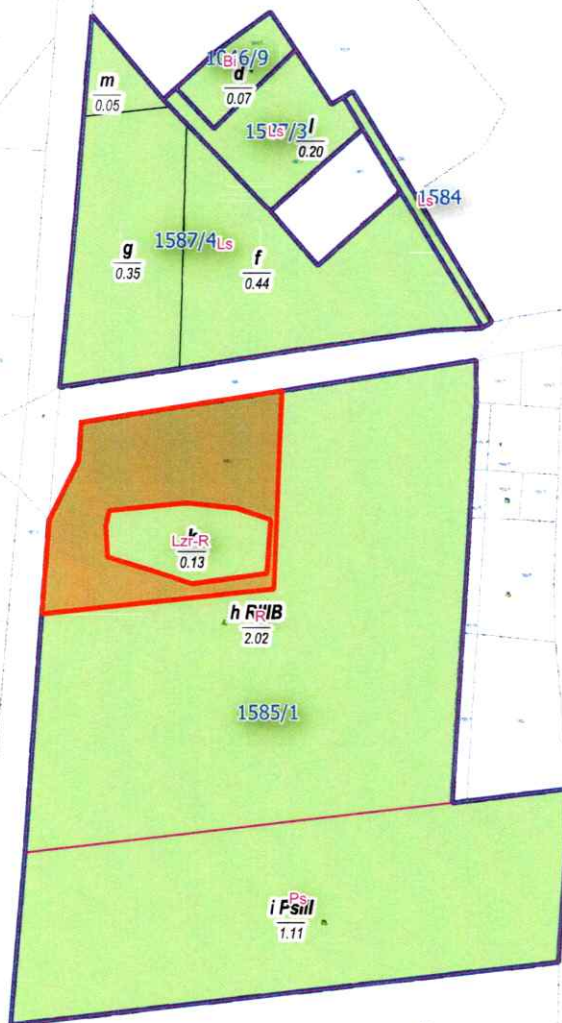

Nadleśnictwo Ustroń

Działka 1585/1 - 0,3720 ha

Skala 1:5 000

- Oddziały leśne LP
- Lokalizacja gruntu
- Wydzielenia leśne LP

Sporządził: Rafał Lebdowicz

Nadleśnictwo Ustroń

Działka 1585/1 - 0,3720 ha

Skala 1:2 500

- Oddziały leśne LP
- Lokalizacja gruntu
- Wydzielenia leśne LP

Sporządził: Rafał Lebdowicz