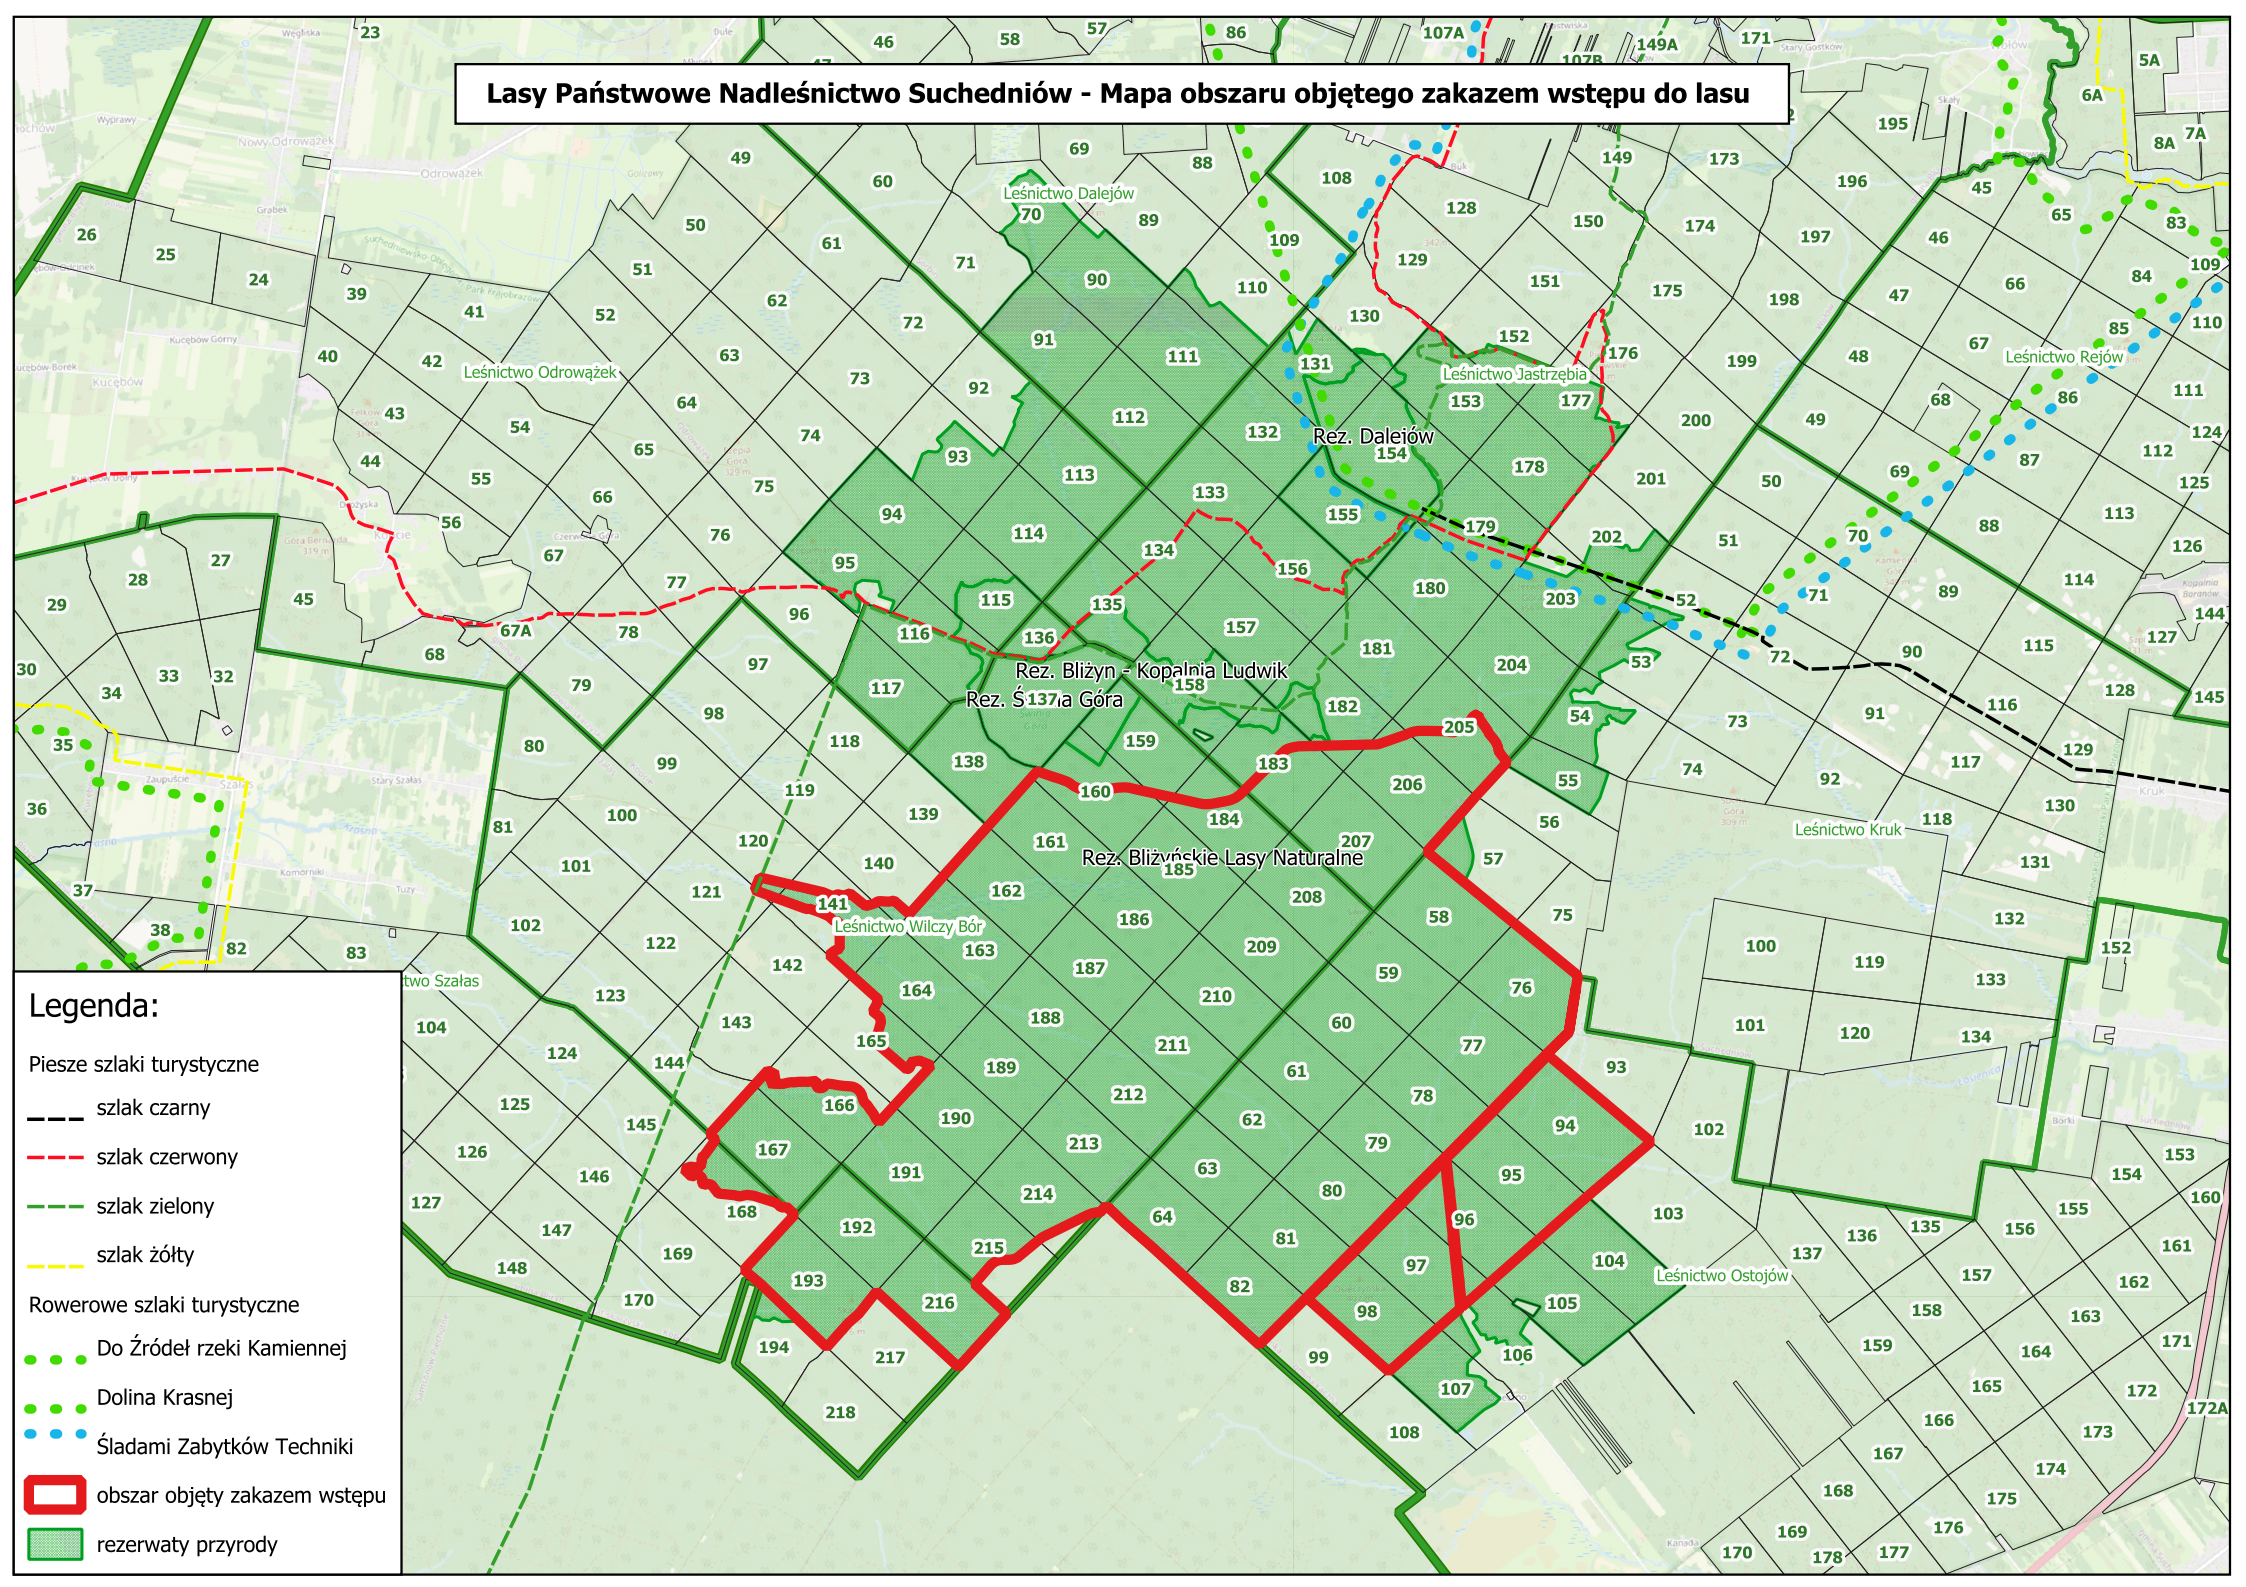

Lasy Państwowe Nadleśnictwo Suchedniów - Mapa obszaru objętego zakazem wstępu do lasu

Legenda:

- Pieszne szlaki turystyczne
 - szlak czarny
 - szlak czerwony
 - szlak zielony
 - szlak żółty
- Rowerowe szlaki turystyczne
 - Do Źródeł rzeki Kamiennej
 - Dolina Krasnej
 - Śladami Zabytków Techniki
- obszar objęty zakazem wstępu
- rezerваты przyrody