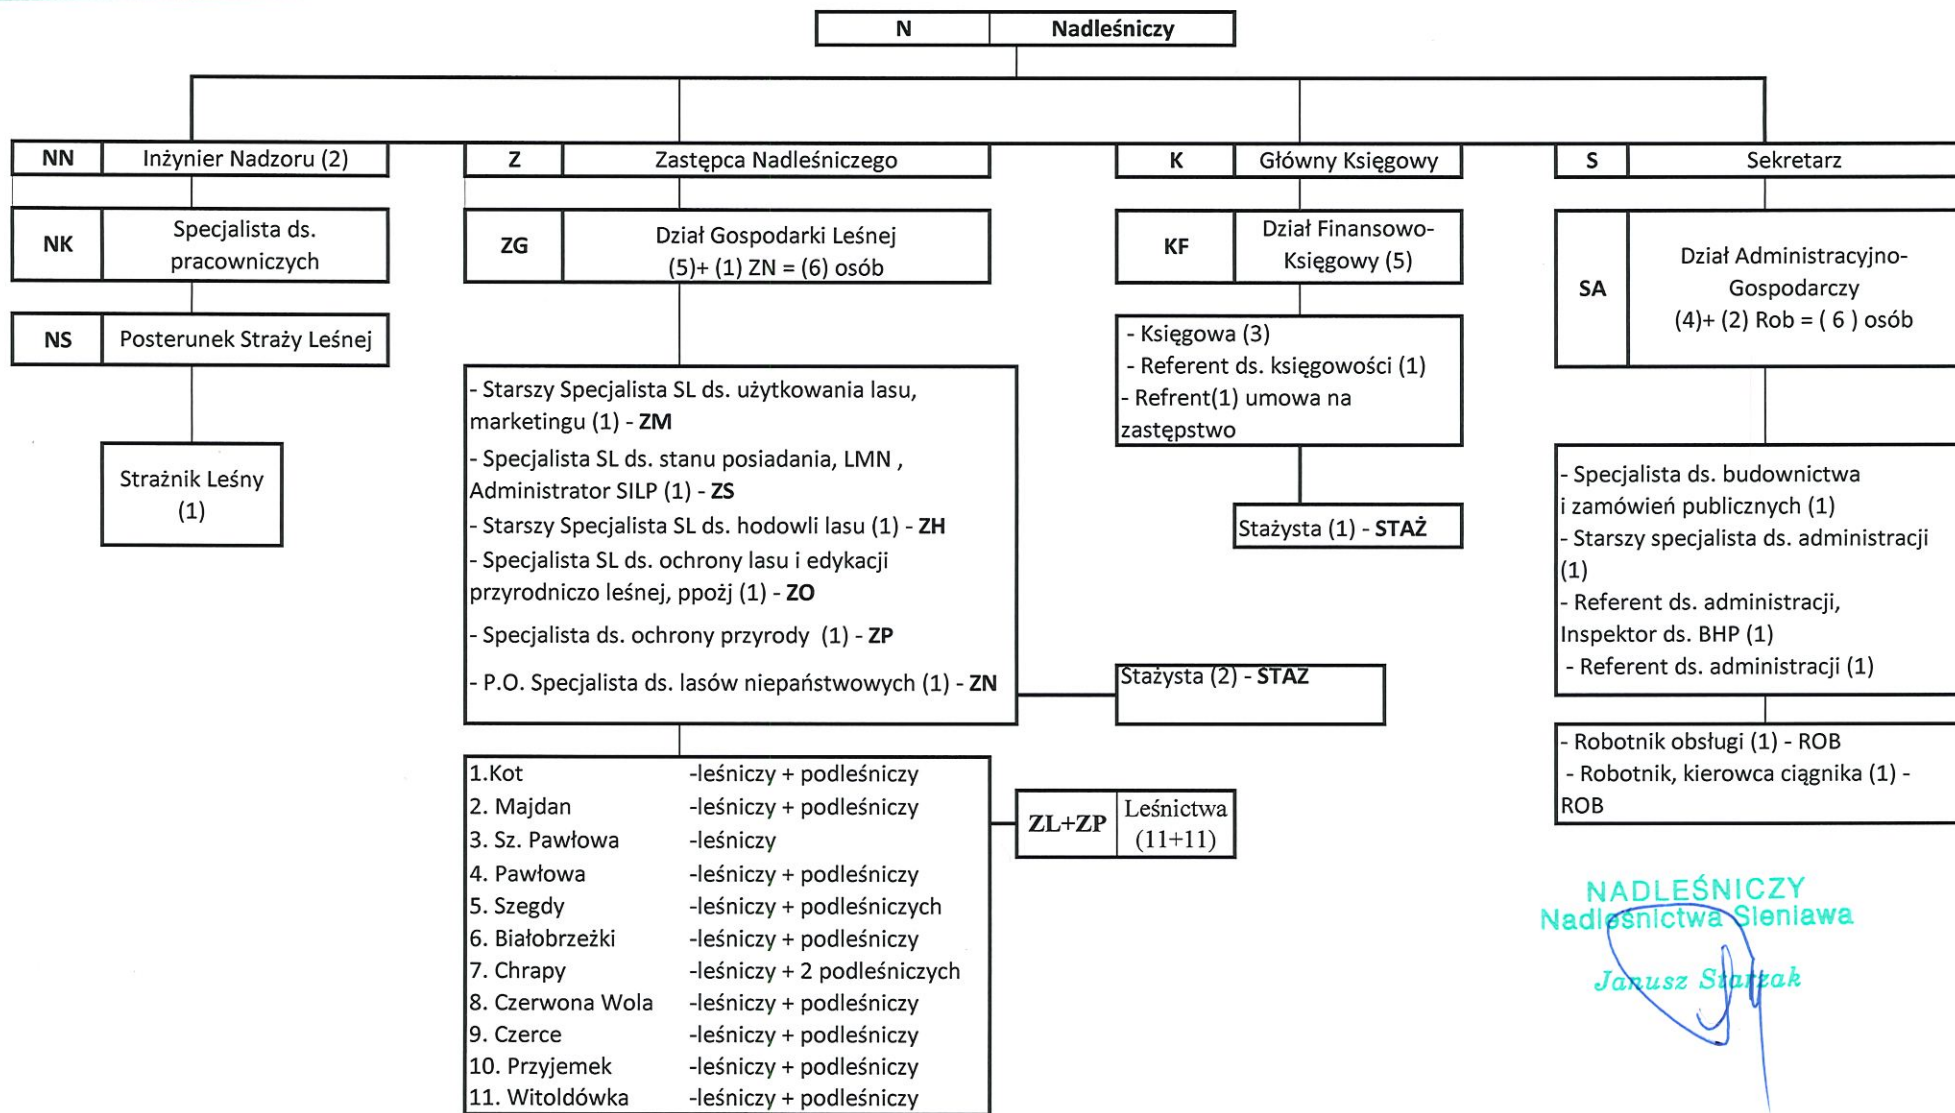

SCHEMAT ORGANIZACYJNY NADLEŚNICTWA SIENIAWA

NADLEŚNICZY
Nadleśnictwa Sieniawa

Janusz Staszak